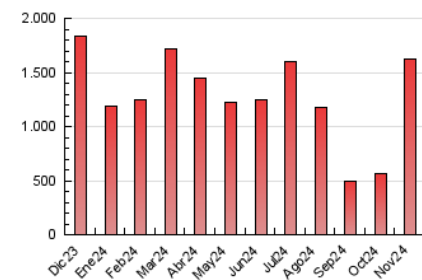

Páginas (x 1000)