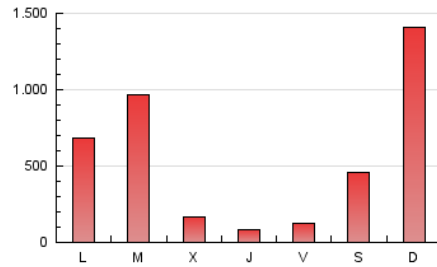

1. Cifras totales y promedios (Nacional e Internacional)

MES - AÑO	NAVEGADORES UNICOS	VISITAS	PAGINAS
Noviembre - 2024	1.277.361	1.498.472	1.619.336
PROMEDIO DIARIO	49.952	50.620	53.978
PROMEDIO LUNES-VIERNES	36.149	36.563	39.279
PROMEDIO SABADO-DOMINGO	82.158	83.421	88.275
PAGINAS / VISITAS	1,07		
DURACION MEDIA VISITAS	0:00:35		
TIEMPO INTERACCIÓN MEDIO	0:00:21		

2. Secciones (Nacional e Internacional)

	PAGINAS	%
HOME	3.367	0.21 %
RESTO	1.615.969	99.79 %

3. Por día del mes (Nacional e Internacional)

Día	N. únicos	Visitas	Páginas	Día	N. únicos	Visitas	Páginas	Día	N. únicos	Visitas	Páginas
1	20.980	21.782	23.373	11	13.712	14.516	15.228	21	12.315	12.785	13.617
2	42.345	42.240	45.220	12	11.630	12.377	13.331	22	6.866	7.009	7.538
3	40.525	41.623	43.901	13	15.480	16.659	17.674	23	3.499	3.754	3.936
4	190.365	193.490	205.942	14	4.274	4.601	4.947	24	6.188	6.468	6.751
5	316.988	312.021	339.009	15	14.363	14.553	15.866	25	4.505	4.766	5.157
6	21.353	22.559	23.646	16	146.078	153.662	157.519	26	15.172	15.902	16.846
7	5.612	6.171	6.603	17	465.707	466.825	498.730	27	12.877	13.533	14.221
8	7.629	7.984	8.459	18	42.250	42.454	45.546	28	8.662	8.900	9.677
9	9.253	9.753	10.065	19	16.085	16.870	18.167	29	7.653	8.058	8.522
10	13.717	14.227	15.085	20	10.366	10.834	11.495	30	12.114	12.237	13.265

4. Gráficas (Nacional e Internacional)

4.1 Por día de la semana (promedio)

N. únicos / Visitas (x 100)

Páginas (x 100)

4.2 Por franja horaria (promedio)

Visitas_ (x 1000)

Páginas (x 1000)

4.3 Por meses