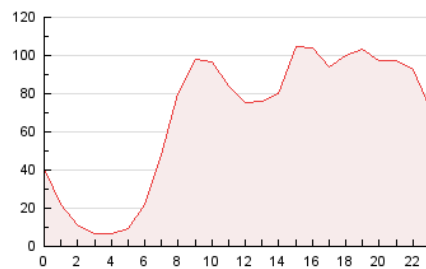

2. Secciones (Nacional)

	PAGINAS	%
HOME	3.227	0.20 %
RESTO	1.590.575	99.80 %

3. Por día del mes (Nacional)

Día	N. únicos	Visitas	Páginas	Día	N. únicos	Visitas	Páginas	Día	N. únicos	Visitas	Páginas
1	20.001	20.857	22.301	11	13.210	14.029	14.676	21	11.840	12.269	13.067
2	41.558	41.356	44.297	12	10.932	11.710	12.531	22	6.572	6.672	7.213
3	39.748	40.803	42.997	13	14.542	15.602	16.526	23	3.334	3.581	3.757
4	189.183	192.565	204.674	14	3.853	4.149	4.453	24	5.929	6.207	6.455
5	314.445	310.430	336.363	15	13.964	14.209	15.399	25	4.190	4.427	4.781
6	20.968	22.134	23.193	16	144.590	152.278	155.829	26	14.550	15.288	16.195
7	5.241	5.735	6.165	17	460.712	460.751	493.915	27	12.132	12.816	13.477
8	7.238	7.576	7.989	18	41.767	41.988	44.846	28	8.455	8.658	9.437
9	8.851	9.359	9.602	19	15.188	16.044	17.205	29	7.344	7.718	8.160
10	13.109	13.458	14.405	20	10.014	10.403	11.065	30	11.693	11.830	12.829

4. Gráficas (Nacional)

4.1 Por día de la semana (promedio)

N. únicos / Visitas (x 100)

Páginas (x 100)

4.2 Por franja horaria (promedio)

Visitas_ (x 1000)

Páginas (x 1000)

4.3 Por meses

N. únicos / Visitas (x 1000)

Páginas (x 1000)

5. Observaciones

Este Medio Electrónico de Comunicación ha sido medido por la herramienta Google Analytics de Google (GA4).

6. Definiciones básicas (Para más información ver Normas Técnicas para el Control de los Medios Electrónicos de Comunicación)