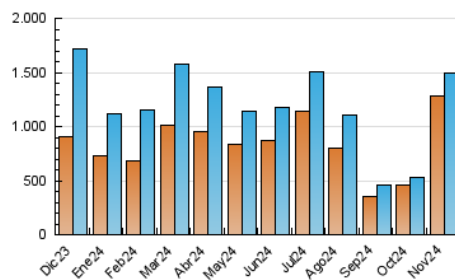

4.3 Por meses

N. únicos / Visitas (x 1000)