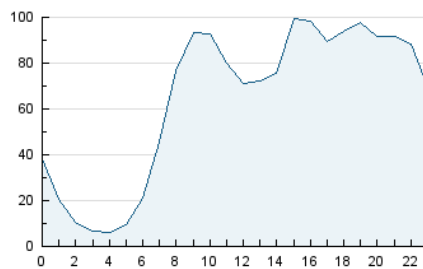

2. Secciones (Nacional)

	PAGINAS	%
HOME	3.227	0.20 %
RESTO	1.590.575	99.80 %

3. Por día del mes (Nacional)

Día	N. únicos	Visitas	Páginas	Día	N. únicos	Visitas	Páginas	Día	N. únicos	Visitas	Páginas
1	20.001	20.857	22.301	11	13.210	14.029	14.676	21	11.840	12.269	13.067
2	41.558	41.356	44.297	12	10.932	11.710	12.531	22	6.572	6.672	7.213
3	39.748	40.803	42.997	13	14.542	15.602	16.526	23	3.334	3.581	3.757
4	189.183	192.565	204.674	14	3.853	4.149	4.453	24	5.929	6.207	6.455
5	314.445	310.430	336.363	15	13.964	14.209	15.399	25	4.190	4.427	4.781
6	20.968	22.134	23.193	16	144.590	152.278	155.829	26	14.550	15.288	16.195
7	5.241	5.735	6.165	17	460.712	460.751	493.915	27	12.132	12.816	13.477
8	7.238	7.576	7.989	18	41.767	41.988	44.846	28	8.455	8.658	9.437
9	8.851	9.359	9.602	19	15.188	16.044	17.205	29	7.344	7.718	8.160
10	13.109	13.458	14.405	20	10.014	10.403	11.065	30	11.693	11.830	12.829

4. Gráficas (Nacional)

4.1 Por día de la semana (promedio)

N. únicos / Visitas (x 100)

Páginas (x 100)

4.2 Por franja horaria (promedio)

Visitas_ (x 1000)

Páginas (x 1000)

4.3 Por meses