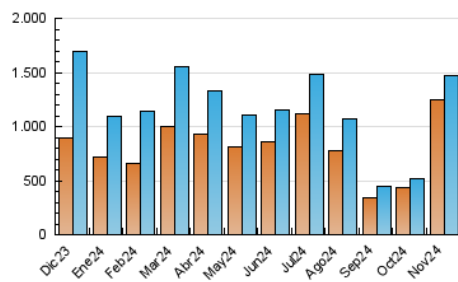

2. Secciones (Nacional)

	PAGINAS	%
HOME	3.227	0.20 %
RESTO	1.590.575	99.80 %

3. Por día del mes (Nacional)

Día	N. únicos	Visitas	Páginas	Día	N. únicos	Visitas	Páginas	Día	N. únicos	Visitas	Páginas
1	20.001	20.857	22.301	11	13.210	14.029	14.676	21	11.840	12.269	13.067
2	41.558	41.356	44.297	12	10.932	11.710	12.531	22	6.572	6.672	7.213
3	39.748	40.803	42.997	13	14.542	15.602	16.526	23	3.334	3.581	3.757
4	189.183	192.565	204.674	14	3.853	4.149	4.453	24	5.929	6.207	6.455
5	314.445	310.430	336.363	15	13.964	14.209	15.399	25	4.190	4.427	4.781
6	20.968	22.134	23.193	16	144.590	152.278	155.829	26	14.550	15.288	16.195
7	5.241	5.735	6.165	17	460.712	460.751	493.915	27	12.132	12.816	13.477
8	7.238	7.576	7.989	18	41.767	41.988	44.846	28	8.455	8.658	9.437
9	8.851	9.359	9.602	19	15.188	16.044	17.205	29	7.344	7.718	8.160
10	13.109	13.458	14.405	20	10.014	10.403	11.065	30	11.693	11.830	12.829

4. Gráficas (Nacional)

4.1 Por día de la semana (promedio)

N. únicos / Visitas (x 100)

Páginas (x 100)

4.2 Por franja horaria (promedio)

Visitas_ (x 1000)

Páginas (x 1000)

4.3 Por meses

N. únicos / Visitas (x 1000)

Páginas (x 1000)

5. Observaciones

Este Medio Electrónico de Comunicación ha sido medido por la herramienta Google Analytics de Google (GA4).

6. Definiciones básicas (Para más información ver Normas Técnicas para el Control de los Medios Electrónicos de Comunicación)

Visita:

Una secuencia ininterrumpida de páginas servidas a un usuario válido. Si dicho usuario no realiza peticiones de páginas en un periodo de tiempo (30 min) la siguiente petición constituirá el inicio de una nueva visita.