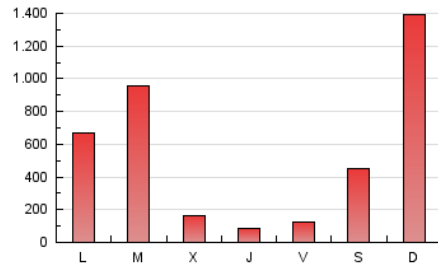

1. Cifras totales y promedios (Nacional)

MES - AÑO	NAVEGADORES UNICOS	VISITAS	PAGINAS
Noviembre - 2024	1.252.167	1.474.177	1.593.802
PROMEDIO DIARIO	49.172	49.830	53.127
PROMEDIO LUNES-VIERNES	35.506	35.966	38.558
PROMEDIO SABADO-DOMINGO	81.058	82.180	87.121
PAGINAS / VISITAS	1,07		
DURACION MEDIA VISITAS	0:00:35		
TIEMPO INTERACCIÓN MEDIO	0:00:21		

2. Secciones (Nacional)

	PAGINAS	%
HOME	3.227	0.20 %
RESTO	1.590.575	99.80 %

3. Por día del mes (Nacional)

Día	N. únicos	Visitas	Páginas	Día	N. únicos	Visitas	Páginas	Día	N. únicos	Visitas	Páginas
1	20.001	20.857	22.301	11	13.210	14.029	14.676	21	11.840	12.269	13.067
2	41.558	41.356	44.297	12	10.932	11.710	12.531	22	6.572	6.672	7.213
3	39.748	40.803	42.997	13	14.542	15.602	16.526	23	3.334	3.581	3.757
4	189.183	192.565	204.674	14	3.853	4.149	4.453	24	5.929	6.207	6.455
5	314.445	310.430	336.363	15	13.964	14.209	15.399	25	4.190	4.427	4.781
6	20.968	22.134	23.193	16	144.590	152.278	155.829	26	14.550	15.288	16.195
7	5.241	5.735	6.165	17	460.712	460.751	493.915	27	12.132	12.816	13.477
8	7.238	7.576	7.989	18	41.767	41.988	44.846	28	8.455	8.658	9.437
9	8.851	9.359	9.602	19	15.188	16.044	17.205	29	7.344	7.718	8.160
10	13.109	13.458	14.405	20	10.014	10.403	11.065	30	11.693	11.830	12.829

4. Gráficas (Nacional)

4.1 Por día de la semana (promedio)

N. únicos / Visitas (x 100)

Páginas (x 100)

4.2 Por franja horaria (promedio)

Visitas_ (x 1000)

Páginas (x 1000)

4.3 Por meses