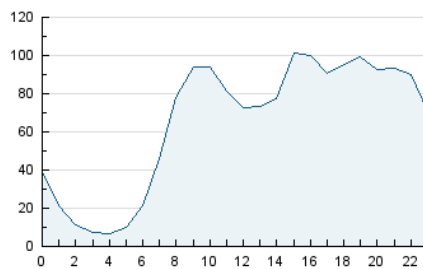

2. Secciones (Nacional e Internacional)

	PAGINAS	%
HOME	3.367	0.21 %
RESTO	1.615.969	99.79 %

3. Por día del mes (Nacional e Internacional)

Día	N. únicos	Visitas	Páginas	Día	N. únicos	Visitas	Páginas	Día	N. únicos	Visitas	Páginas
1	20.980	21.782	23.373	11	13.712	14.516	15.228	21	12.315	12.785	13.617
2	42.345	42.240	45.220	12	11.630	12.377	13.331	22	6.866	7.009	7.538
3	40.525	41.623	43.901	13	15.480	16.659	17.674	23	3.499	3.754	3.936
4	190.365	193.490	205.942	14	4.274	4.601	4.947	24	6.188	6.468	6.751
5	316.988	312.021	339.009	15	14.363	14.553	15.866	25	4.505	4.766	5.157
6	21.353	22.559	23.646	16	146.078	153.662	157.519	26	15.172	15.902	16.846
7	5.612	6.171	6.603	17	465.707	466.825	498.730	27	12.877	13.533	14.221
8	7.629	7.984	8.459	18	42.250	42.454	45.546	28	8.662	8.900	9.677
9	9.253	9.753	10.065	19	16.085	16.870	18.167	29	7.653	8.058	8.522
10	13.717	14.227	15.085	20	10.366	10.834	11.495	30	12.114	12.237	13.265

4. Gráficas (Nacional e Internacional)

4.1 Por día de la semana (promedio)

N. únicos / Visitas (x 100)

Páginas (x 100)

4.2 Por franja horaria (promedio)

Visitas_ (x 1000)

Páginas (x 1000)

4.3 Por meses