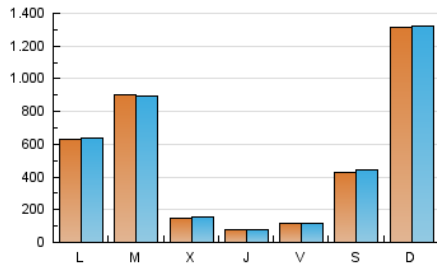

1. Cifras totales y promedios (Nacional e Internacional)

MES - AÑO	NAVEGADORES UNICOS	VISITAS	PAGINAS
Noviembre - 2024	1.277.361	1.498.472	1.619.336
PROMEDIO DIARIO	49.952	50.620	53.978
PROMEDIO LUNES-VIERNES	36.149	36.563	39.279
PROMEDIO SABADO-DOMINGO	82.158	83.421	88.275
PAGINAS / VISITAS	1,07		
DURACION MEDIA VISITAS	0:00:35		
TIEMPO INTERACCIÓN MEDIO	0:00:21		

2. Secciones (Nacional e Internacional)

	PAGINAS	%
HOME	3.367	0.21 %
RESTO	1.615.969	99.79 %

3. Por día del mes (Nacional e Internacional)

Día	N. únicos	Visitas	Páginas	Día	N. únicos	Visitas	Páginas	Día	N. únicos	Visitas	Páginas
1	20.980	21.782	23.373	11	13.712	14.516	15.228	21	12.315	12.785	13.617
2	42.345	42.240	45.220	12	11.630	12.377	13.331	22	6.866	7.009	7.538
3	40.525	41.623	43.901	13	15.480	16.659	17.674	23	3.499	3.754	3.936
4	190.365	193.490	205.942	14	4.274	4.601	4.947	24	6.188	6.468	6.751
5	316.988	312.021	339.009	15	14.363	14.553	15.866	25	4.505	4.766	5.157
6	21.353	22.559	23.646	16	146.078	153.662	157.519	26	15.172	15.902	16.846
7	5.612	6.171	6.603	17	465.707	466.825	498.730	27	12.877	13.533	14.221
8	7.629	7.984	8.459	18	42.250	42.454	45.546	28	8.662	8.900	9.677
9	9.253	9.753	10.065	19	16.085	16.870	18.167	29	7.653	8.058	8.522
10	13.717	14.227	15.085	20	10.366	10.834	11.495	30	12.114	12.237	13.265

4. Gráficas (Nacional e Internacional)

4.1 Por día de la semana (promedio)

N. únicos / Visitas (x 100)

Páginas (x 100)

4.2 Por franja horaria (promedio)

Visitas_ (x 1000)

Páginas (x 1000)

4.3 Por meses