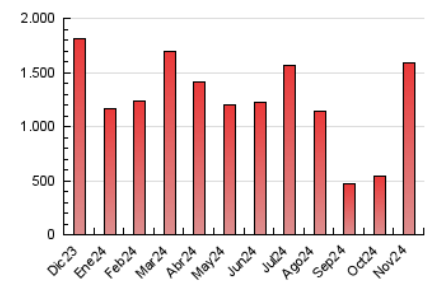

1. Cifras totales y promedios (Nacional)

MES - AÑO	NAVEGADORES UNICOS	VISITAS	PAGINAS
Noviembre - 2024	1.252.167	1.474.177	1.593.802
PROMEDIO DIARIO	49.172	49.830	53.127
PROMEDIO LUNES-VIERNES	35.506	35.966	38.558
PROMEDIO SABADO-DOMINGO	81.058	82.180	87.121
PAGINAS / VISITAS	1,07		
DURACION MEDIA VISITAS	0:00:35		
TIEMPO INTERACCIÓN MEDIO	0:00:21		

2. Secciones (Nacional)

	PAGINAS	%
HOME	3.227	0.20 %
RESTO	1.590.575	99.80 %

3. Por día del mes (Nacional)

Día	N. únicos	Visitas	Páginas	Día	N. únicos	Visitas	Páginas	Día	N. únicos	Visitas	Páginas
1	20.001	20.857	22.301	11	13.210	14.029	14.676	21	11.840	12.269	13.067
2	41.558	41.356	44.297	12	10.932	11.710	12.531	22	6.572	6.672	7.213
3	39.748	40.803	42.997	13	14.542	15.602	16.526	23	3.334	3.581	3.757
4	189.183	192.565	204.674	14	3.853	4.149	4.453	24	5.929	6.207	6.455
5	314.445	310.430	336.363	15	13.964	14.209	15.399	25	4.190	4.427	4.781
6	20.968	22.134	23.193	16	144.590	152.278	155.829	26	14.550	15.288	16.195
7	5.241	5.735	6.165	17	460.712	460.751	493.915	27	12.132	12.816	13.477
8	7.238	7.576	7.989	18	41.767	41.988	44.846	28	8.455	8.658	9.437
9	8.851	9.359	9.602	19	15.188	16.044	17.205	29	7.344	7.718	8.160
10	13.109	13.458	14.405	20	10.014	10.403	11.065	30	11.693	11.830	12.829

4. Gráficas (Nacional)

4.1 Por día de la semana (promedio)

N. únicos / Visitas (x 100)

Páginas (x 100)

4.2 Por franja horaria (promedio)

Visitas_ (x 1000)

Páginas (x 1000)

4.3 Por meses

N. únicos / Visitas (x 1000)

Páginas (x 1000)

5. Observaciones

Este Medio Electrónico de Comunicación ha sido medido por la herramienta Google Analytics de Google (GA4).

6. Definiciones básicas (Para más información ver Normas Técnicas para el Control de los Medios Electrónicos de Comunicación)