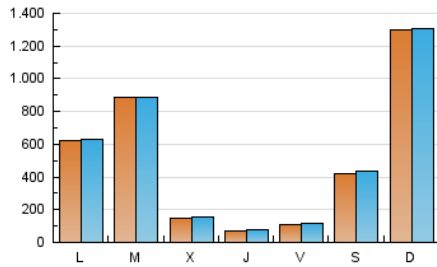

1. Cifras totales y promedios (Nacional)

MES - AÑO	NAVEGADORES UNICOS	VISITAS	PAGINAS
Noviembre - 2024	1.252.167	1.474.177	1.593.802
PROMEDIO DIARIO	49.172	49.830	53.127
PROMEDIO LUNES-VIERNES	35.506	35.966	38.558
PROMEDIO SABADO-DOMINGO	81.058	82.180	87.121
PAGINAS / VISITAS	1,07		
DURACION MEDIA VISITAS	0:00:35		
TIEMPO INTERACCIÓN MEDIO	0:00:21		

2. Secciones (Nacional)

	PAGINAS	%
HOME	3.227	0.20 %
RESTO	1.590.575	99.80 %

3. Por día del mes (Nacional)

Día	N. únicos	Visitas	Páginas	Día	N. únicos	Visitas	Páginas	Día	N. únicos	Visitas	Páginas
1	20.001	20.857	22.301	11	13.210	14.029	14.676	21	11.840	12.269	13.067
2	41.558	41.356	44.297	12	10.932	11.710	12.531	22	6.572	6.672	7.213
3	39.748	40.803	42.997	13	14.542	15.602	16.526	23	3.334	3.581	3.757
4	189.183	192.565	204.674	14	3.853	4.149	4.453	24	5.929	6.207	6.455
5	314.445	310.430	336.363	15	13.964	14.209	15.399	25	4.190	4.427	4.781
6	20.968	22.134	23.193	16	144.590	152.278	155.829	26	14.550	15.288	16.195
7	5.241	5.735	6.165	17	460.712	460.751	493.915	27	12.132	12.816	13.477
8	7.238	7.576	7.989	18	41.767	41.988	44.846	28	8.455	8.658	9.437
9	8.851	9.359	9.602	19	15.188	16.044	17.205	29	7.344	7.718	8.160
10	13.109	13.458	14.405	20	10.014	10.403	11.065	30	11.693	11.830	12.829

4. Gráficas (Nacional)

4.1 Por día de la semana (promedio)

N. únicos / Visitas (x 100)

Páginas (x 100)

4.2 Por franja horaria (promedio)

Visitas_ (x 1000)

Páginas (x 1000)

4.3 Por meses