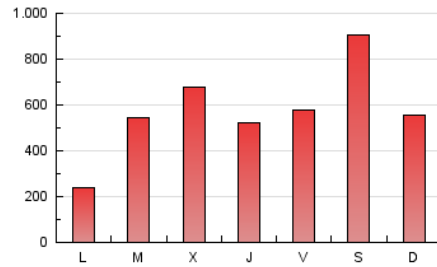

1. Cifras totales y promedios (Nacional)

MES - AÑO	NAVEGADORES UNICOS	VISITAS	PAGINAS
Diciembre - 2023	888.571	1.692.102	1.813.942
PROMEDIO DIARIO	51.546	54.584	58.514
PROMEDIO LUNES-VIERNES	44.831	48.131	51.551
PROMEDIO SABADO-DOMINGO	65.646	68.135	73.137
PAGINAS / VISITAS	1,07		
DURACION MEDIA VISITAS	0:00:32		
TIEMPO INTERACCIÓN MEDIO	0:00:19		

2. Secciones (Nacional)

	PAGINAS	%
HOME	3.255	0.18 %
RESTO	1.810.687	99.82 %

3. Por día del mes (Nacional)

Día	N. únicos	Visitas	Páginas	Día	N. únicos	Visitas	Páginas	Día	N. únicos	Visitas	Páginas
1	7.612	7.983	8.566	11	13.473	14.391	15.100	21	130.792	143.134	150.572
2	5.145	5.412	5.700	12	73.594	77.366	84.272	22	204.661	205.764	223.615
3	8.536	8.921	9.154	13	87.296	90.888	97.040	23	245.240	255.985	280.004
4	5.206	5.528	5.622	14	41.551	44.383	46.940	24	104.309	107.398	116.993
5	10.077	10.570	11.088	15	38.799	41.996	43.435	25	34.912	38.686	40.889
6	6.135	6.342	6.657	16	35.160	37.740	38.880	26	11.389	11.962	12.689
7	7.392	7.455	7.989	17	65.626	69.665	75.007	27	6.795	7.091	7.515
8	9.093	9.322	9.972	18	30.202	32.134	34.144	28	3.751	3.942	4.265
9	88.459	91.887	94.649	19	87.739	100.640	110.238	29	2.204	2.311	2.531
10	53.480	53.794	57.033	20	128.788	148.867	159.433	30	32.255	32.264	34.329
								31	18.254	18.281	19.621

4. Gráficas (Nacional)

4.1 Por día de la semana (promedio)

N. únicos / Visitas (x 100)

Páginas (x 100)

4.2 Por franja horaria (promedio)

Visitas_ (x 1000)

Páginas (x 1000)

4.3 Por meses