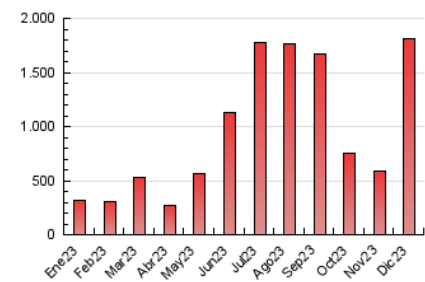

2. Secciones (Nacional)

	PAGINAS	%
HOME	3.255	0.18 %
RESTO	1.810.687	99.82 %

3. Por día del mes (Nacional)

Día	N. únicos	Visitas	Páginas	Día	N. únicos	Visitas	Páginas	Día	N. únicos	Visitas	Páginas
1	7.612	7.983	8.566	11	13.473	14.391	15.100	21	130.792	143.134	150.572
2	5.145	5.412	5.700	12	73.594	77.366	84.272	22	204.661	205.764	223.615
3	8.536	8.921	9.154	13	87.296	90.888	97.040	23	245.240	255.985	280.004
4	5.206	5.528	5.622	14	41.551	44.383	46.940	24	104.309	107.398	116.993
5	10.077	10.570	11.088	15	38.799	41.996	43.435	25	34.912	38.686	40.889
6	6.135	6.342	6.657	16	35.160	37.740	38.880	26	11.389	11.962	12.689
7	7.392	7.455	7.989	17	65.626	69.665	75.007	27	6.795	7.091	7.515
8	9.093	9.322	9.972	18	30.202	32.134	34.144	28	3.751	3.942	4.265
9	88.459	91.887	94.649	19	87.739	100.640	110.238	29	2.204	2.311	2.531
10	53.480	53.794	57.033	20	128.788	148.867	159.433	30	32.255	32.264	34.329
								31	18.254	18.281	19.621

4. Gráficas (Nacional)

4.1 Por día de la semana (promedio)

N. únicos / Visitas (x 100)

Páginas (x 100)

4.2 Por franja horaria (promedio)

Visitas_ (x 1000)

Páginas (x 1000)

4.3 Por meses

N. únicos / Visitas (x 1000)

Páginas (x 1000)

5. Observaciones

Este Medio Electrónico de Comunicación ha sido medido por la herramienta Google Analytics de Google (GA4)

6. Definiciones básicas (Para más información ver Normas Técnicas para el Control de los Medios Electrónicos de Comunicación)

Visita:

Una secuencia ininterrumpida de páginas servidas a un usuario válido. Si dicho usuario no realiza peticiones de páginas en un periodo de tiempo (30 min) la siguiente petición constituirá el inicio de una nueva visita.