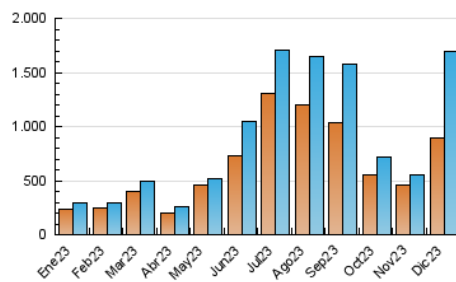

2. Secciones (Nacional)

	PAGINAS	%
HOME	3.255	0.18 %
RESTO	1.810.687	99.82 %

3. Por día del mes (Nacional)

Día	N. únicos	Visitas	Páginas	Día	N. únicos	Visitas	Páginas	Día	N. únicos	Visitas	Páginas
1	7.612	7.983	8.566	11	13.473	14.391	15.100	21	130.792	143.134	150.572
2	5.145	5.412	5.700	12	73.594	77.366	84.272	22	204.661	205.764	223.615
3	8.536	8.921	9.154	13	87.296	90.888	97.040	23	245.240	255.985	280.004
4	5.206	5.528	5.622	14	41.551	44.383	46.940	24	104.309	107.398	116.993
5	10.077	10.570	11.088	15	38.799	41.996	43.435	25	34.912	38.686	40.889
6	6.135	6.342	6.657	16	35.160	37.740	38.880	26	11.389	11.962	12.689
7	7.392	7.455	7.989	17	65.626	69.665	75.007	27	6.795	7.091	7.515
8	9.093	9.322	9.972	18	30.202	32.134	34.144	28	3.751	3.942	4.265
9	88.459	91.887	94.649	19	87.739	100.640	110.238	29	2.204	2.311	2.531
10	53.480	53.794	57.033	20	128.788	148.867	159.433	30	32.255	32.264	34.329
								31	18.254	18.281	19.621

4. Gráficas (Nacional)

4.1 Por día de la semana (promedio)

N. únicos / Visitas (x 100)

Páginas (x 100)

4.2 Por franja horaria (promedio)

Visitas_ (x 1000)

Páginas (x 1000)

4.3 Por meses

N. únicos / Visitas (x 1000)

Páginas (x 1000)

5. Observaciones

Este Medio Electrónico de Comunicación ha sido medido por la herramienta Google Analytics de Google (GA4)

6. Definiciones básicas (Para más información ver Normas Técnicas para el Control de los Medios Electrónicos de Comunicación)

Visita:

Una secuencia ininterrumpida de páginas servidas a un usuario válido. Si dicho usuario no realiza peticiones de páginas en un periodo de tiempo (30 min) la siguiente petición constituirá el inicio de una nueva visita.