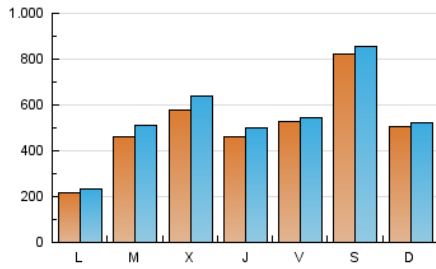

1. Cifras totales y promedios (Nacional e Internacional)

MES - AÑO	NAVEGADORES UNICOS	VISITAS	PAGINAS
Diciembre - 2023	902.165	1.713.529	1.834.298
PROMEDIO DIARIO	52.104	55.275	59.171
PROMEDIO LUNES-VIERNES	45.350	48.809	52.159
PROMEDIO SABADO-DOMINGO	66.288	68.854	73.896
PAGINAS / VISITAS	1,07		
DURACION MEDIA VISITAS	0:00:32		
TIEMPO INTERACCIÓN MEDIO	0:00:20		

2. Secciones (Nacional e Internacional)

	PAGINAS	%
HOME	3.509	0.19 %
RESTO	1.830.789	99.81 %

3. Por día del mes (Nacional e Internacional)

Día	N. únicos	Visitas	Páginas	Día	N. únicos	Visitas	Páginas	Día	N. únicos	Visitas	Páginas
1	8.104	8.507	9.105	11	14.023	15.071	15.724	21	131.453	144.054	151.373
2	5.486	5.733	6.067	12	74.408	78.761	85.303	22	206.034	208.832	225.508
3	8.880	9.376	9.566	13	88.048	91.883	97.882	23	246.997	258.184	282.236
4	5.522	5.863	5.967	14	41.874	44.800	47.381	24	105.279	108.507	118.138
5	10.577	11.006	11.607	15	39.174	42.298	43.834	25	35.364	39.073	41.392
6	6.382	6.568	6.912	16	35.544	38.081	39.242	26	11.696	12.321	13.024
7	7.574	7.651	8.193	17	66.055	70.285	75.546	27	6.993	7.361	7.719
8	9.424	9.640	10.339	18	30.783	32.843	34.878	28	3.904	4.079	4.435
9	89.329	92.908	95.780	19	88.866	101.913	111.470	29	2.342	2.456	2.672
10	54.251	54.362	57.872	20	129.803	150.008	160.622	30	32.597	32.662	34.650
								31	18.463	18.443	19.861

4. Gráficas (Nacional e Internacional)

4.1 Por día de la semana (promedio)

N. únicos / Visitas (x 100)

Páginas (x 100)

4.2 Por franja horaria (promedio)

Visitas_ (x 1000)

Páginas (x 1000)

4.3 Por meses