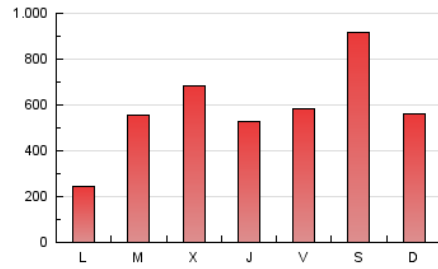

1. Cifras totales y promedios (Nacional e Internacional)

MES - AÑO	NAVEGADORES UNICOS	VISITAS	PAGINAS
Diciembre - 2023	902.165	1.713.529	1.834.298
PROMEDIO DIARIO	52.104	55.275	59.171
PROMEDIO LUNES-VIERNES	45.350	48.809	52.159
PROMEDIO SABADO-DOMINGO	66.288	68.854	73.896
PAGINAS / VISITAS	1,07		
DURACION MEDIA VISITAS	0:00:32		
TIEMPO INTERACCIÓN MEDIO	0:00:20		

2. Secciones (Nacional e Internacional)

	PAGINAS	%
HOME	3.509	0.19 %
RESTO	1.830.789	99.81 %

3. Por día del mes (Nacional e Internacional)

Día	N. únicos	Visitas	Páginas	Día	N. únicos	Visitas	Páginas	Día	N. únicos	Visitas	Páginas
1	8.104	8.507	9.105	11	14.023	15.071	15.724	21	131.453	144.054	151.373
2	5.486	5.733	6.067	12	74.408	78.761	85.303	22	206.034	208.832	225.508
3	8.880	9.376	9.566	13	88.048	91.883	97.882	23	246.997	258.184	282.236
4	5.522	5.863	5.967	14	41.874	44.800	47.381	24	105.279	108.507	118.138
5	10.577	11.006	11.607	15	39.174	42.298	43.834	25	35.364	39.073	41.392
6	6.382	6.568	6.912	16	35.544	38.081	39.242	26	11.696	12.321	13.024
7	7.574	7.651	8.193	17	66.055	70.285	75.546	27	6.993	7.361	7.719
8	9.424	9.640	10.339	18	30.783	32.843	34.878	28	3.904	4.079	4.435
9	89.329	92.908	95.780	19	88.866	101.913	111.470	29	2.342	2.456	2.672
10	54.251	54.362	57.872	20	129.803	150.008	160.622	30	32.597	32.662	34.650
								31	18.463	18.443	19.861

4. Gráficas (Nacional e Internacional)

4.1 Por día de la semana (promedio)

N. únicos / Visitas (x 100)

Páginas (x 100)

4.2 Por franja horaria (promedio)

Visitas_ (x 1000)

Páginas (x 1000)

4.3 Por meses