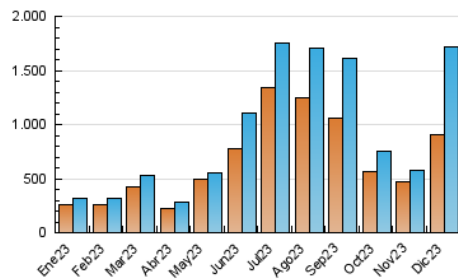

4.3 Por meses

N. únicos / Visitas (x 1000)