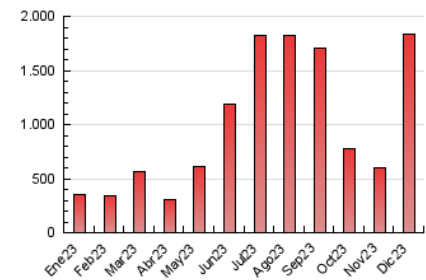

Páginas (x 1000)