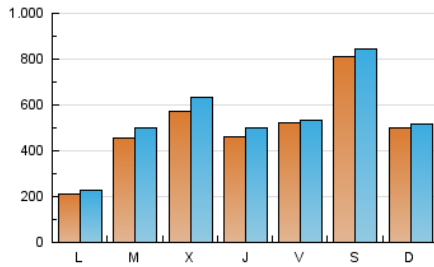

1. Cifras totales y promedios (Nacional)

MES - AÑO	NAVEGADORES UNICOS	VISITAS	PAGINAS
Diciembre - 2023	888.571	1.692.102	1.813.942
PROMEDIO DIARIO	51.546	54.584	58.514
PROMEDIO LUNES-VIERNES	44.831	48.131	51.551
PROMEDIO SABADO-DOMINGO	65.646	68.135	73.137
PAGINAS / VISITAS	1,07		
DURACION MEDIA VISITAS	0:00:32		
TIEMPO INTERACCIÓN MEDIO	0:00:19		

2. Secciones (Nacional)

	PAGINAS	%
HOME	3.255	0.18 %
RESTO	1.810.687	99.82 %

3. Por día del mes (Nacional)

Día	N. únicos	Visitas	Páginas	Día	N. únicos	Visitas	Páginas	Día	N. únicos	Visitas	Páginas
1	7.612	7.983	8.566	11	13.473	14.391	15.100	21	130.792	143.134	150.572
2	5.145	5.412	5.700	12	73.594	77.366	84.272	22	204.661	205.764	223.615
3	8.536	8.921	9.154	13	87.296	90.888	97.040	23	245.240	255.985	280.004
4	5.206	5.528	5.622	14	41.551	44.383	46.940	24	104.309	107.398	116.993
5	10.077	10.570	11.088	15	38.799	41.996	43.435	25	34.912	38.686	40.889
6	6.135	6.342	6.657	16	35.160	37.740	38.880	26	11.389	11.962	12.689
7	7.392	7.455	7.989	17	65.626	69.665	75.007	27	6.795	7.091	7.515
8	9.093	9.322	9.972	18	30.202	32.134	34.144	28	3.751	3.942	4.265
9	88.459	91.887	94.649	19	87.739	100.640	110.238	29	2.204	2.311	2.531
10	53.480	53.794	57.033	20	128.788	148.867	159.433	30	32.255	32.264	34.329
								31	18.254	18.281	19.621

4. Gráficas (Nacional)

4.1 Por día de la semana (promedio)

N. únicos / Visitas (x 100)

Páginas (x 100)

4.2 Por franja horaria (promedio)

Visitas_ (x 1000)

Páginas (x 1000)

4.3 Por meses