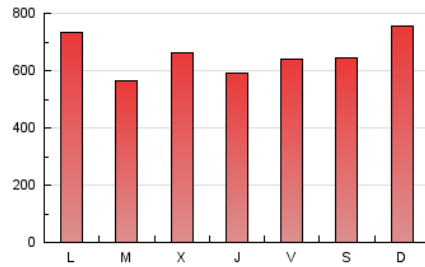

Páginas (x 100)