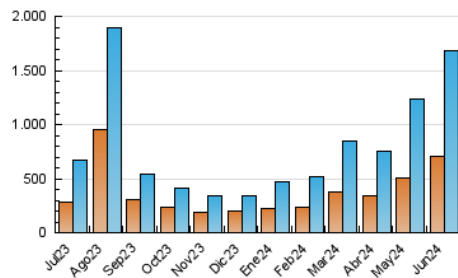

#### 3. Por día del mes (Nacional)

Día	N. únicos	Visitas	Páginas	Día	N. únicos	Visitas	Páginas	Día	N. únicos	Visitas	Páginas
<b>1</b>	37.000	41.973	51.384	<b>11</b>	51.958	56.999	66.323	<b>21</b>	44.105	49.921	56.717
<b>2</b>	39.869	44.936	53.555	<b>12</b>	80.283	89.139	102.523	<b>22</b>	48.824	54.809	63.564
<b>3</b>	28.485	32.116	37.589	<b>13</b>	50.486	55.431	64.592	<b>23</b>	53.614	59.698	70.156
<b>4</b>	24.646	27.270	31.882	<b>14</b>	54.993	61.666	72.476	<b>24</b>	61.098	67.288	80.347
<b>5</b>	31.833	34.534	38.847	<b>15</b>	57.135	64.039	78.758	<b>25</b>	47.922	50.823	60.822
<b>6</b>	40.723	44.331	49.370	<b>16</b>	62.490	72.505	88.404	<b>26</b>	43.678	48.394	56.128
<b>7</b>	47.745	52.835	60.301	<b>17</b>	73.279	86.239	104.258	<b>27</b>	49.160	54.119	59.545
<b>8</b>	43.466	46.638	55.007	<b>18</b>	50.857	55.630	66.574	<b>28</b>	51.215	56.047	66.146
<b>9</b>	63.875	71.175	85.255	<b>19</b>	55.109	59.679	67.971	<b>29</b>	58.454	62.700	72.587
<b>10</b>	53.023	59.257	71.591	<b>20</b>	45.650	50.487	62.235	<b>30</b>	63.519	70.228	79.660

#### 4.1 Por día de la semana (promedio)

N. únicos / Visitas (x 100)

Páginas (x 100)

#### 4.2 Por franja horaria (promedio)

Visitas\_ (x 1000)

Páginas (x 1000)

#### 4.3 Por meses

N. únicos / Visitas (x 1000)

Páginas (x 1000)