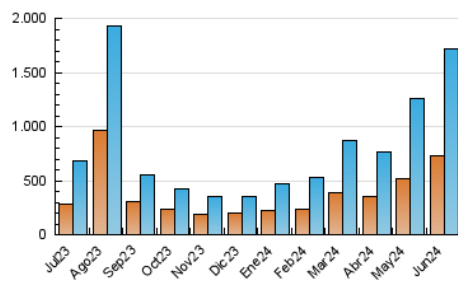

### 3. Por día del mes (Nacional e Internacional)

Día	N. únicos	Visitas	Páginas	Día	N. únicos	Visitas	Páginas	Día	N. únicos	Visitas	Páginas
<b>1</b>	38.849	43.479	53.343	<b>11</b>	53.083	58.182	67.444	<b>21</b>	45.389	51.449	57.835
<b>2</b>	41.272	46.256	55.070	<b>12</b>	81.426	90.369	103.885	<b>22</b>	50.716	56.275	65.247
<b>3</b>	29.139	32.887	38.299	<b>13</b>	51.277	56.544	65.504	<b>23</b>	56.055	62.141	72.497
<b>4</b>	25.164	27.735	32.457	<b>14</b>	55.930	62.472	73.532	<b>24</b>	62.819	68.950	82.022
<b>5</b>	32.244	34.954	39.330	<b>15</b>	57.965	64.864	79.729	<b>25</b>	48.719	51.526	61.584
<b>6</b>	41.308	45.013	50.023	<b>16</b>	63.294	73.093	89.407	<b>26</b>	44.354	49.059	56.875
<b>7</b>	48.606	53.545	61.156	<b>17</b>	74.436	87.234	105.671	<b>27</b>	50.070	55.410	60.469
<b>8</b>	44.134	47.338	55.823	<b>18</b>	51.638	56.537	67.538	<b>28</b>	52.244	56.951	67.295
<b>9</b>	64.789	72.110	86.265	<b>19</b>	56.105	60.787	69.080	<b>29</b>	59.635	63.767	73.730
<b>10</b>	53.931	60.404	72.689	<b>20</b>	46.630	51.492	63.332	<b>30</b>	64.662	71.122	80.893

#### 4.1 Por día de la semana (promedio)

N. únicos / Visitas (x 100)

Páginas (x 100)

#### 4.2 Por franja horaria (promedio)

Visitas\_ (x 1000)

Páginas (x 1000)

#### 4.3 Por meses

N. únicos / Visitas (x 1000)

Páginas (x 1000)