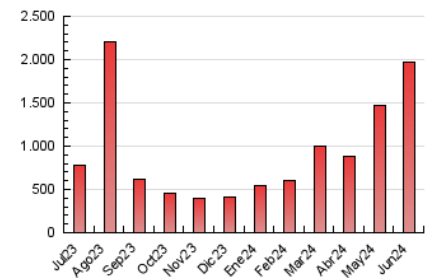

#### 3. Por día del mes (Nacional)

Día	N. únicos	Visitas	Páginas	Día	N. únicos	Visitas	Páginas	Día	N. únicos	Visitas	Páginas
<b>1</b>	37.000	41.973	51.384	<b>11</b>	51.958	56.999	66.323	<b>21</b>	44.105	49.921	56.717
<b>2</b>	39.869	44.936	53.555	<b>12</b>	80.283	89.139	102.523	<b>22</b>	48.824	54.809	63.564
<b>3</b>	28.485	32.116	37.589	<b>13</b>	50.486	55.431	64.592	<b>23</b>	53.614	59.698	70.156
<b>4</b>	24.646	27.270	31.882	<b>14</b>	54.993	61.666	72.476	<b>24</b>	61.098	67.288	80.347
<b>5</b>	31.833	34.534	38.847	<b>15</b>	57.135	64.039	78.758	<b>25</b>	47.922	50.823	60.822
<b>6</b>	40.723	44.331	49.370	<b>16</b>	62.490	72.505	88.404	<b>26</b>	43.678	48.394	56.128
<b>7</b>	47.745	52.835	60.301	<b>17</b>	73.279	86.239	104.258	<b>27</b>	49.160	54.119	59.545
<b>8</b>	43.466	46.638	55.007	<b>18</b>	50.857	55.630	66.574	<b>28</b>	51.215	56.047	66.146
<b>9</b>	63.875	71.175	85.255	<b>19</b>	55.109	59.679	67.971	<b>29</b>	58.454	62.700	72.587
<b>10</b>	53.023	59.257	71.591	<b>20</b>	45.650	50.487	62.235	<b>30</b>	63.519	70.228	79.660

#### 4.1 Por día de la semana (promedio)

N. únicos / Visitas (x 100)

Páginas (x 100)

#### 4.2 Por franja horaria (promedio)

Visitas\_ (x 1000)

Páginas (x 1000)

#### 4.3 Por meses

N. únicos / Visitas (x 1000)

Páginas (x 1000)