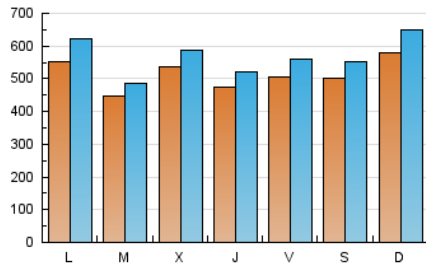

4. Gráficas (Nacional e Internacional)

4.1 Por día de la semana (promedio)

N. únicos / Visitas (x 100)