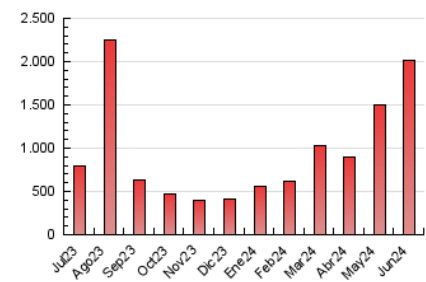

### 3. Por día del mes (Nacional e Internacional)

Día	N. únicos	Visitas	Páginas	Día	N. únicos	Visitas	Páginas	Día	N. únicos	Visitas	Páginas
<b>1</b>	38.849	43.479	53.343	<b>11</b>	53.083	58.182	67.444	<b>21</b>	45.389	51.449	57.835
<b>2</b>	41.272	46.256	55.070	<b>12</b>	81.426	90.369	103.885	<b>22</b>	50.716	56.275	65.247
<b>3</b>	29.139	32.887	38.299	<b>13</b>	51.277	56.544	65.504	<b>23</b>	56.055	62.141	72.497
<b>4</b>	25.164	27.735	32.457	<b>14</b>	55.930	62.472	73.532	<b>24</b>	62.819	68.950	82.022
<b>5</b>	32.244	34.954	39.330	<b>15</b>	57.965	64.864	79.729	<b>25</b>	48.719	51.526	61.584
<b>6</b>	41.308	45.013	50.023	<b>16</b>	63.294	73.093	89.407	<b>26</b>	44.354	49.059	56.875
<b>7</b>	48.606	53.545	61.156	<b>17</b>	74.436	87.234	105.671	<b>27</b>	50.070	55.410	60.469
<b>8</b>	44.134	47.338	55.823	<b>18</b>	51.638	56.537	67.538	<b>28</b>	52.244	56.951	67.295
<b>9</b>	64.789	72.110	86.265	<b>19</b>	56.105	60.787	69.080	<b>29</b>	59.635	63.767	73.730
<b>10</b>	53.931	60.404	72.689	<b>20</b>	46.630	51.492	63.332	<b>30</b>	64.662	71.122	80.893

#### 4.1 Por día de la semana (promedio)

N. únicos / Visitas (x 100)

Páginas (x 100)

#### 4.2 Por franja horaria (promedio)

Visitas\_ (x 1000)

Páginas (x 1000)

#### 4.3 Por meses

N. únicos / Visitas (x 1000)

Páginas (x 1000)