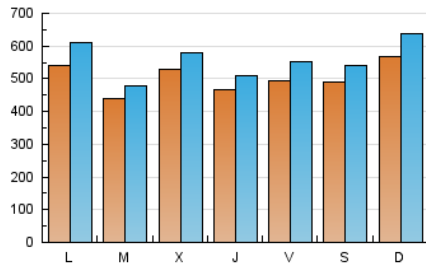

4. Gráficas (Nacional)

4.1 Por día de la semana (promedio)

N. únicos / Visitas (x 100)