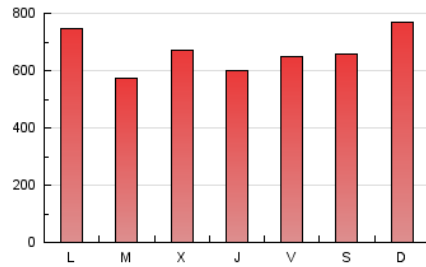

Páginas (x 100)