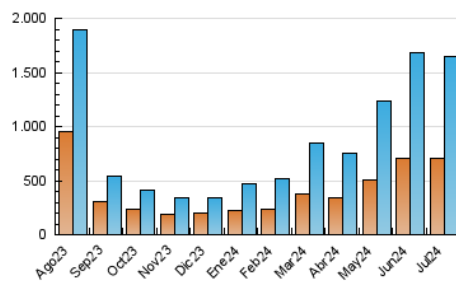

#### 3. Por día del mes (Nacional)

Día	N. únicos	Visitas	Páginas	Día	N. únicos	Visitas	Páginas	Día	N. únicos	Visitas	Páginas
1	42.526	46.188	52.844	11	39.155	44.594	55.188	21	42.028	46.776	54.167
2	48.594	57.316	62.734	12	50.378	58.450	70.008	22	57.204	61.407	70.727
3	53.865	59.903	70.012	13	50.521	55.352	66.592	23	51.264	57.012	63.768
4	53.962	61.851	69.277	14	42.723	49.662	58.434	24	50.057	52.299	59.849
5	56.046	63.581	72.311	15	56.908	65.601	74.387	25	41.367	44.671	52.215
6	54.921	60.914	72.098	16	52.740	59.366	66.923	26	36.482	39.674	44.773
7	67.253	72.132	81.037	17	58.139	65.533	75.918	27	23.324	26.037	30.197
8	54.822	61.014	66.266	18	49.327	54.793	65.155	28	36.156	42.028	45.728
9	54.959	59.854	71.298	19	43.760	48.714	56.719	29	39.347	43.545	50.283
10	47.970	54.273	66.922	20	38.246	42.553	49.293	30	47.035	54.048	63.661
								31	31.749	35.880	41.416

#### 4.1 Por día de la semana (promedio)

N. únicos / Visitas (x 100)

Páginas (x 100)

#### 4.2 Por franja horaria (promedio)

Visitas\_ (x 1000)

Páginas (x 1000)

#### 4.3 Por meses

N. únicos / Visitas (x 1000)

Páginas (x 1000)