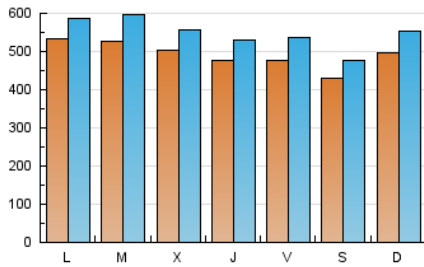

4. Gráficas (Nacional e Internacional)

4.1 Por día de la semana (promedio)

N. únicos / Visitas (x 100)