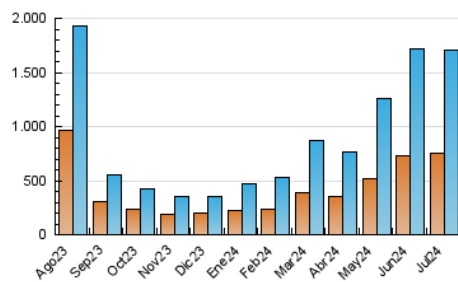

### 3. Por día del mes (Nacional e Internacional)

Día	N. únicos	Visitas	Páginas	Día	N. únicos	Visitas	Páginas	Día	N. únicos	Visitas	Páginas
<b>1</b>	43.567	47.483	53.860	<b>11</b>	40.043	45.602	56.192	<b>21</b>	43.197	47.948	55.336
<b>2</b>	50.081	58.535	64.188	<b>12</b>	51.433	59.774	71.210	<b>22</b>	61.978	66.581	75.030
<b>3</b>	54.855	61.167	71.052	<b>13</b>	51.511	56.312	67.673	<b>23</b>	54.968	61.131	67.311
<b>4</b>	54.826	62.515	70.208	<b>14</b>	43.876	51.034	59.586	<b>24</b>	54.832	57.572	64.356
<b>5</b>	57.063	64.443	73.420	<b>15</b>	58.845	67.417	76.294	<b>25</b>	42.637	45.780	53.598
<b>6</b>	57.547	63.593	74.445	<b>16</b>	54.171	61.309	68.348	<b>26</b>	37.432	40.461	45.703
<b>7</b>	74.184	79.392	87.452	<b>17</b>	61.025	68.454	78.691	<b>27</b>	24.207	26.926	31.109
<b>8</b>	61.200	67.802	72.352	<b>18</b>	52.545	58.233	68.275	<b>28</b>	37.195	43.220	46.895
<b>9</b>	56.374	61.271	72.735	<b>19</b>	45.160	50.143	58.163	<b>29</b>	40.310	44.585	51.279
<b>10</b>	48.823	55.199	67.884	<b>20</b>	39.036	43.370	50.118	<b>30</b>	48.061	55.432	64.843
								<b>31</b>	32.619	36.676	42.450

#### 4.1 Por día de la semana (promedio)

N. únicos / Visitas (x 100)

Páginas (x 100)

#### 4.2 Por franja horaria (promedio)

Visitas\_ (x 1000)

Páginas (x 1000)

#### 4.3 Por meses

N. únicos / Visitas (x 1000)

Páginas (x 1000)