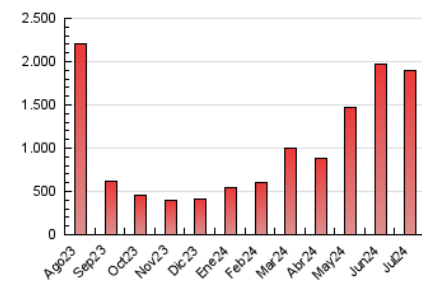

#### 3. Por día del mes (Nacional)

Día	N. únicos	Visitas	Páginas	Día	N. únicos	Visitas	Páginas	Día	N. únicos	Visitas	Páginas
1	42.526	46.188	52.844	11	39.155	44.594	55.188	21	42.028	46.776	54.167
2	48.594	57.316	62.734	12	50.378	58.450	70.008	22	57.204	61.407	70.727
3	53.865	59.903	70.012	13	50.521	55.352	66.592	23	51.264	57.012	63.768
4	53.962	61.851	69.277	14	42.723	49.662	58.434	24	50.057	52.299	59.849
5	56.046	63.581	72.311	15	56.908	65.601	74.387	25	41.367	44.671	52.215
6	54.921	60.914	72.098	16	52.740	59.366	66.923	26	36.482	39.674	44.773
7	67.253	72.132	81.037	17	58.139	65.533	75.918	27	23.324	26.037	30.197
8	54.822	61.014	66.266	18	49.327	54.793	65.155	28	36.156	42.028	45.728
9	54.959	59.854	71.298	19	43.760	48.714	56.719	29	39.347	43.545	50.283
10	47.970	54.273	66.922	20	38.246	42.553	49.293	30	47.035	54.048	63.661
								31	31.749	35.880	41.416

#### 4.1 Por día de la semana (promedio)

N. únicos / Visitas (x 100)

Páginas (x 100)

#### 4.2 Por franja horaria (promedio)

Visitas\_ (x 1000)

Páginas (x 1000)

#### 4.3 Por meses

N. únicos / Visitas (x 1000)

Páginas (x 1000)