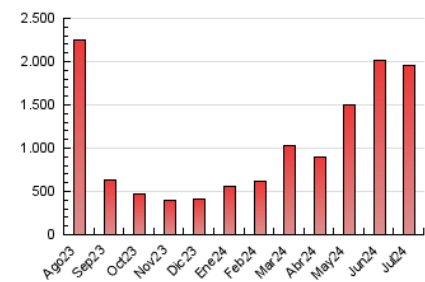

### 3. Por día del mes (Nacional e Internacional)

Día	N. únicos	Visitas	Páginas	Día	N. únicos	Visitas	Páginas	Día	N. únicos	Visitas	Páginas
<b>1</b>	43.567	47.483	53.860	<b>11</b>	40.043	45.602	56.192	<b>21</b>	43.197	47.948	55.336
<b>2</b>	50.081	58.535	64.188	<b>12</b>	51.433	59.774	71.210	<b>22</b>	61.978	66.581	75.030
<b>3</b>	54.855	61.167	71.052	<b>13</b>	51.511	56.312	67.673	<b>23</b>	54.968	61.131	67.311
<b>4</b>	54.826	62.515	70.208	<b>14</b>	43.876	51.034	59.586	<b>24</b>	54.832	57.572	64.356
<b>5</b>	57.063	64.443	73.420	<b>15</b>	58.845	67.417	76.294	<b>25</b>	42.637	45.780	53.598
<b>6</b>	57.547	63.593	74.445	<b>16</b>	54.171	61.309	68.348	<b>26</b>	37.432	40.461	45.703
<b>7</b>	74.184	79.392	87.452	<b>17</b>	61.025	68.454	78.691	<b>27</b>	24.207	26.926	31.109
<b>8</b>	61.200	67.802	72.352	<b>18</b>	52.545	58.233	68.275	<b>28</b>	37.195	43.220	46.895
<b>9</b>	56.374	61.271	72.735	<b>19</b>	45.160	50.143	58.163	<b>29</b>	40.310	44.585	51.279
<b>10</b>	48.823	55.199	67.884	<b>20</b>	39.036	43.370	50.118	<b>30</b>	48.061	55.432	64.843
								<b>31</b>	32.619	36.676	42.450

#### 4.1 Por día de la semana (promedio)

N. únicos / Visitas (x 100)

Páginas (x 100)

#### 4.2 Por franja horaria (promedio)

Visitas\_ (x 1000)

Páginas (x 1000)

#### 4.3 Por meses

N. únicos / Visitas (x 1000)

Páginas (x 1000)