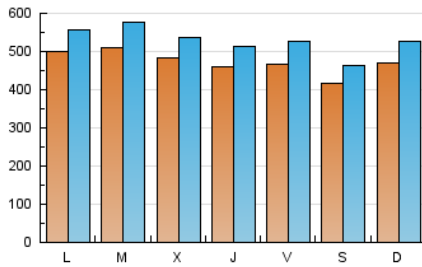

4. Gráficas (Nacional)

4.1 Por día de la semana (promedio)

N. únicos / Visitas (x 100)