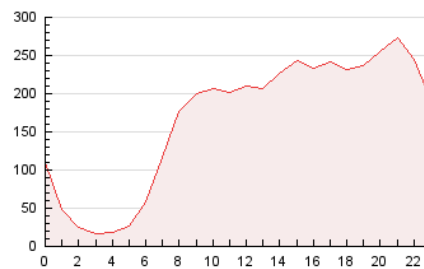

2. Secciones (Nacional)

	PAGINAS	%
HOME	10.029	0.25 %
RESTO	3.991.558	99.75 %

3. Por día del mes (Nacional)

Día	N. únicos	Visitas	Páginas	Día	N. únicos	Visitas	Páginas	Día	N. únicos	Visitas	Páginas
1	137.540	177.683	215.457	11	87.572	109.996	137.452	21	85.882	107.316	130.319
2	126.647	163.522	190.250	12	101.531	126.586	153.554	22	106.359	134.511	169.812
3	112.405	135.915	164.050	13	54.605	64.435	77.446	23	79.091	95.878	118.000
4	83.319	98.346	120.876	14	66.514	85.079	103.827	24	65.437	79.389	93.257
5	86.525	102.615	129.862	15	92.204	118.995	142.831	25	45.010	53.781	61.948
6	86.589	107.217	134.521	16	88.088	106.387	127.305	26	77.142	91.545	109.108
7	85.690	108.181	136.565	17	117.547	144.283	177.132	27	67.220	80.011	97.348
8	85.134	108.482	136.337	18	95.969	114.550	137.980	28	74.918	91.378	115.974
9	77.132	94.008	120.806	19	73.210	84.613	104.879	29	124.500	150.071	179.588
10	92.132	116.276	146.481	20	81.042	96.970	119.298	30	97.033	118.089	149.324

4. Gráficas (Nacional)

4.1 Por día de la semana (promedio)

N. únicos / Visitas (x 100)

Páginas (x 100)

4.2 Por franja horaria (promedio)

Visitas_ (x 1000)

Páginas (x 1000)

4.3 Por meses

N. únicos / Visitas (x 1000)

Páginas (x 1000)

5. Observaciones

Este Medio Electrónico de Comunicación ha sido medido por la herramienta Google Analytics de Google (GA4).

6. Definiciones básicas (Para más información ver Normas Técnicas para el Control de los Medios Electrónicos de Comunicación)