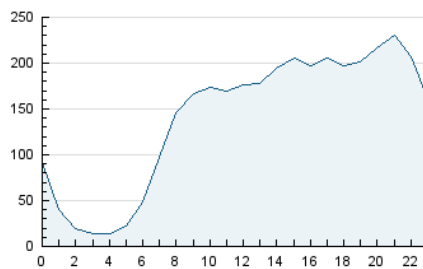

2. Secciones (Nacional)

	PAGINAS	%
HOME	10.029	0.25 %
RESTO	3.991.558	99.75 %

3. Por día del mes (Nacional)

Día	N. únicos	Visitas	Páginas	Día	N. únicos	Visitas	Páginas	Día	N. únicos	Visitas	Páginas
1	137.540	177.683	215.457	11	87.572	109.996	137.452	21	85.882	107.316	130.319
2	126.647	163.522	190.250	12	101.531	126.586	153.554	22	106.359	134.511	169.812
3	112.405	135.915	164.050	13	54.605	64.435	77.446	23	79.091	95.878	118.000
4	83.319	98.346	120.876	14	66.514	85.079	103.827	24	65.437	79.389	93.257
5	86.525	102.615	129.862	15	92.204	118.995	142.831	25	45.010	53.781	61.948
6	86.589	107.217	134.521	16	88.088	106.387	127.305	26	77.142	91.545	109.108
7	85.690	108.181	136.565	17	117.547	144.283	177.132	27	67.220	80.011	97.348
8	85.134	108.482	136.337	18	95.969	114.550	137.980	28	74.918	91.378	115.974
9	77.132	94.008	120.806	19	73.210	84.613	104.879	29	124.500	150.071	179.588
10	92.132	116.276	146.481	20	81.042	96.970	119.298	30	97.033	118.089	149.324

4. Gráficas (Nacional)

4.1 Por día de la semana (promedio)

N. únicos / Visitas (x 100)

Páginas (x 100)

4.2 Por franja horaria (promedio)

Visitas_ (x 1000)

Páginas (x 1000)

4.3 Por meses

N. únicos / Visitas (x 1000)

Páginas (x 1000)

5. Observaciones

Este Medio Electrónico de Comunicación ha sido medido por la herramienta Google Analytics de Google (GA4).

6. Definiciones básicas (Para más información ver Normas Técnicas para el Control de los Medios Electrónicos de Comunicación)