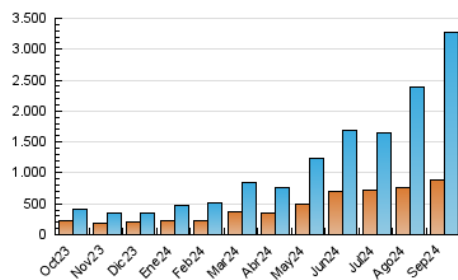

2. Secciones (Nacional)

	PAGINAS	%
HOME	10.029	0.25 %
RESTO	3.991.558	99.75 %

3. Por día del mes (Nacional)

Día	N. únicos	Visitas	Páginas	Día	N. únicos	Visitas	Páginas	Día	N. únicos	Visitas	Páginas
1	137.540	177.683	215.457	11	87.572	109.996	137.452	21	85.882	107.316	130.319
2	126.647	163.522	190.250	12	101.531	126.586	153.554	22	106.359	134.511	169.812
3	112.405	135.915	164.050	13	54.605	64.435	77.446	23	79.091	95.878	118.000
4	83.319	98.346	120.876	14	66.514	85.079	103.827	24	65.437	79.389	93.257
5	86.525	102.615	129.862	15	92.204	118.995	142.831	25	45.010	53.781	61.948
6	86.589	107.217	134.521	16	88.088	106.387	127.305	26	77.142	91.545	109.108
7	85.690	108.181	136.565	17	117.547	144.283	177.132	27	67.220	80.011	97.348
8	85.134	108.482	136.337	18	95.969	114.550	137.980	28	74.918	91.378	115.974
9	77.132	94.008	120.806	19	73.210	84.613	104.879	29	124.500	150.071	179.588
10	92.132	116.276	146.481	20	81.042	96.970	119.298	30	97.033	118.089	149.324

4. Gráficas (Nacional)

4.1 Por día de la semana (promedio)

N. únicos / Visitas (x 100)

Páginas (x 100)

4.2 Por franja horaria (promedio)

Visitas_ (x 1000)

Páginas (x 1000)

4.3 Por meses

N. únicos / Visitas (x 1000)

Páginas (x 1000)

5. Observaciones

Este Medio Electrónico de Comunicación ha sido medido por la herramienta Google Analytics de Google (GA4).

6. Definiciones básicas (Para más información ver Normas Técnicas para el Control de los Medios Electrónicos de Comunicación)

Visita:

Una secuencia ininterrumpida de páginas servidas a un usuario válido. Si dicho usuario no realiza peticiones de páginas en un periodo de tiempo (30 min) la siguiente petición constituirá el inicio de una nueva visita.