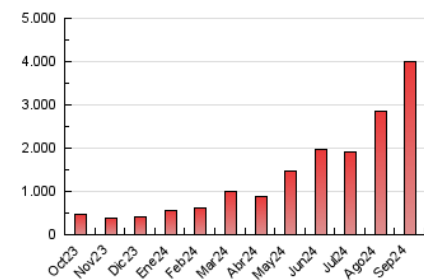

2. Secciones (Nacional)

	PAGINAS	%
HOME	10.029	0.25 %
RESTO	3.991.558	99.75 %

3. Por día del mes (Nacional)

Día	N. únicos	Visitas	Páginas	Día	N. únicos	Visitas	Páginas	Día	N. únicos	Visitas	Páginas
1	137.540	177.683	215.457	11	87.572	109.996	137.452	21	85.882	107.316	130.319
2	126.647	163.522	190.250	12	101.531	126.586	153.554	22	106.359	134.511	169.812
3	112.405	135.915	164.050	13	54.605	64.435	77.446	23	79.091	95.878	118.000
4	83.319	98.346	120.876	14	66.514	85.079	103.827	24	65.437	79.389	93.257
5	86.525	102.615	129.862	15	92.204	118.995	142.831	25	45.010	53.781	61.948
6	86.589	107.217	134.521	16	88.088	106.387	127.305	26	77.142	91.545	109.108
7	85.690	108.181	136.565	17	117.547	144.283	177.132	27	67.220	80.011	97.348
8	85.134	108.482	136.337	18	95.969	114.550	137.980	28	74.918	91.378	115.974
9	77.132	94.008	120.806	19	73.210	84.613	104.879	29	124.500	150.071	179.588
10	92.132	116.276	146.481	20	81.042	96.970	119.298	30	97.033	118.089	149.324

4. Gráficas (Nacional)

4.1 Por día de la semana (promedio)

N. únicos / Visitas (x 100)

Páginas (x 100)

4.2 Por franja horaria (promedio)

Visitas_ (x 1000)

Páginas (x 1000)

4.3 Por meses

N. únicos / Visitas (x 1000)

Páginas (x 1000)

5. Observaciones

Este Medio Electrónico de Comunicación ha sido medido por la herramienta Google Analytics de Google (GA4).

6. Definiciones básicas (Para más información ver Normas Técnicas para el Control de los Medios Electrónicos de Comunicación)

Visita:

Una secuencia ininterrumpida de páginas servidas a un usuario válido. Si dicho usuario no realiza peticiones de páginas en un periodo de tiempo (30 min) la siguiente petición constituirá el inicio de una nueva visita.