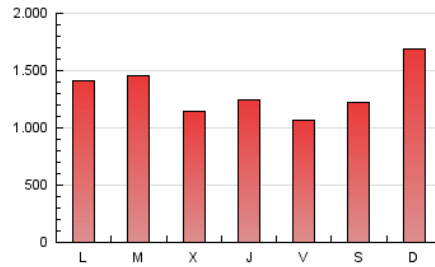

1. Cifras totales y promedios (Nacional)

MES - AÑO	NAVEGADORES UNICOS	VISITAS	PAGINAS
Septiembre - 2024	890.185	3.266.108	4.001.587
PROMEDIO DIARIO	88.466	108.870	133.386
PROMEDIO LUNES-VIERNES	85.488	104.020	127.185
PROMEDIO SABADO-DOMINGO	95.416	120.188	147.857
PAGINAS / VISITAS	1,23		
DURACION MEDIA VISITAS	0:01:59		
TIEMPO INTERACCIÓN MEDIO	0:03:52		

2. Secciones (Nacional)

	PAGINAS	%
HOME	10.029	0.25 %
RESTO	3.991.558	99.75 %

3. Por día del mes (Nacional)

Día	N. únicos	Visitas	Páginas	Día	N. únicos	Visitas	Páginas	Día	N. únicos	Visitas	Páginas
1	137.540	177.683	215.457	11	87.572	109.996	137.452	21	85.882	107.316	130.319
2	126.647	163.522	190.250	12	101.531	126.586	153.554	22	106.359	134.511	169.812
3	112.405	135.915	164.050	13	54.605	64.435	77.446	23	79.091	95.878	118.000
4	83.319	98.346	120.876	14	66.514	85.079	103.827	24	65.437	79.389	93.257
5	86.525	102.615	129.862	15	92.204	118.995	142.831	25	45.010	53.781	61.948
6	86.589	107.217	134.521	16	88.088	106.387	127.305	26	77.142	91.545	109.108
7	85.690	108.181	136.565	17	117.547	144.283	177.132	27	67.220	80.011	97.348
8	85.134	108.482	136.337	18	95.969	114.550	137.980	28	74.918	91.378	115.974
9	77.132	94.008	120.806	19	73.210	84.613	104.879	29	124.500	150.071	179.588
10	92.132	116.276	146.481	20	81.042	96.970	119.298	30	97.033	118.089	149.324

4. Gráficas (Nacional)

4.1 Por día de la semana (promedio)

N. únicos / Visitas (x 100)

Páginas (x 100)

4.2 Por franja horaria (promedio)

Visitas_ (x 1000)

Páginas (x 1000)

4.3 Por meses