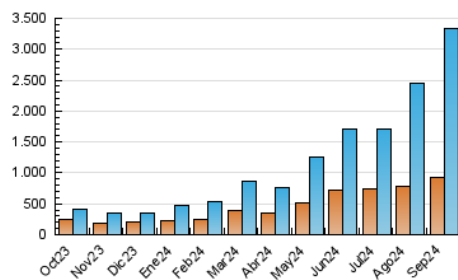

4.3 Por meses

N. únicos / Visitas (x 1000)