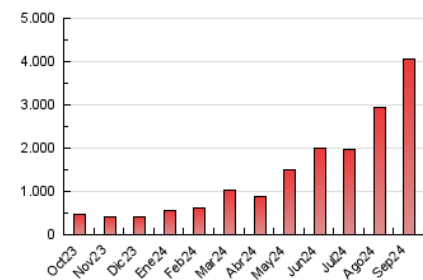

Páginas (x 1000)