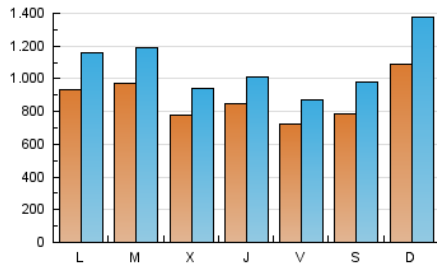

1. Cifras totales y promedios (Nacional)

MES - AÑO	NAVEGADORES UNICOS	VISITAS	PAGINAS
Septiembre - 2024	890.185	3.266.108	4.001.587
PROMEDIO DIARIO	88.466	108.870	133.386
PROMEDIO LUNES-VIERNES	85.488	104.020	127.185
PROMEDIO SABADO-DOMINGO	95.416	120.188	147.857
PAGINAS / VISITAS	1,23		
DURACION MEDIA VISITAS	0:01:59		
TIEMPO INTERACCIÓN MEDIO	0:03:52		

2. Secciones (Nacional)

	PAGINAS	%
HOME	10.029	0.25 %
RESTO	3.991.558	99.75 %

3. Por día del mes (Nacional)

Día	N. únicos	Visitas	Páginas	Día	N. únicos	Visitas	Páginas	Día	N. únicos	Visitas	Páginas
1	137.540	177.683	215.457	11	87.572	109.996	137.452	21	85.882	107.316	130.319
2	126.647	163.522	190.250	12	101.531	126.586	153.554	22	106.359	134.511	169.812
3	112.405	135.915	164.050	13	54.605	64.435	77.446	23	79.091	95.878	118.000
4	83.319	98.346	120.876	14	66.514	85.079	103.827	24	65.437	79.389	93.257
5	86.525	102.615	129.862	15	92.204	118.995	142.831	25	45.010	53.781	61.948
6	86.589	107.217	134.521	16	88.088	106.387	127.305	26	77.142	91.545	109.108
7	85.690	108.181	136.565	17	117.547	144.283	177.132	27	67.220	80.011	97.348
8	85.134	108.482	136.337	18	95.969	114.550	137.980	28	74.918	91.378	115.974
9	77.132	94.008	120.806	19	73.210	84.613	104.879	29	124.500	150.071	179.588
10	92.132	116.276	146.481	20	81.042	96.970	119.298	30	97.033	118.089	149.324

4. Gráficas (Nacional)

4.1 Por día de la semana (promedio)

N. únicos / Visitas (x 100)

Páginas (x 100)

4.2 Por franja horaria (promedio)

Visitas_ (x 1000)

Páginas (x 1000)

4.3 Por meses