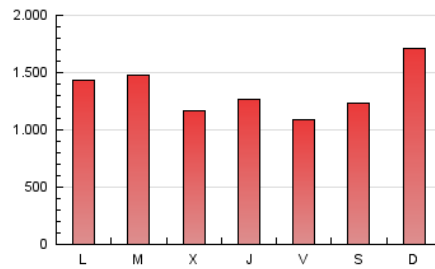

1. Cifras totales y promedios (Nacional e Internacional)

MES - AÑO	NAVEGADORES UNICOS	VISITAS	PAGINAS
Septiembre - 2024	917.941	3.327.765	4.069.605
PROMEDIO DIARIO	90.360	110.926	135.654
PROMEDIO LUNES-VIERNES	87.446	106.185	129.459
PROMEDIO SABADO-DOMINGO	97.161	121.988	150.108
PAGINAS / VISITAS	1,22		
DURACION MEDIA VISITAS	0:01:59		
TIEMPO INTERACCIÓN MEDIO	0:03:48		

2. Secciones (Nacional e Internacional)

	PAGINAS	%
HOME	10.211	0.25 %
RESTO	4.059.394	99.75 %

3. Por día del mes (Nacional e Internacional)

Día	N. únicos	Visitas	Páginas	Día	N. únicos	Visitas	Páginas	Día	N. únicos	Visitas	Páginas
1	139.568	180.106	218.337	11	88.755	111.493	139.079	21	87.595	109.049	132.363
2	129.576	167.072	193.499	12	103.056	127.717	155.651	22	108.125	136.696	172.189
3	114.701	138.278	166.702	13	55.650	65.429	78.695	23	80.615	97.323	119.955
4	85.368	100.351	123.325	14	67.812	86.165	105.495	24	66.738	80.565	94.689
5	89.043	105.435	132.802	15	94.132	120.646	145.259	25	46.007	55.380	63.061
6	88.462	109.048	136.830	16	90.328	109.333	129.831	26	78.754	93.654	111.200
7	87.262	109.559	138.803	17	121.294	149.160	181.070	27	69.285	82.269	99.416
8	86.831	110.159	138.584	18	99.200	118.160	141.184	28	76.241	92.624	117.566
9	78.403	95.639	122.730	19	75.415	86.742	107.243	29	126.885	152.886	182.378
10	93.919	118.279	148.708	20	82.651	98.665	121.168	30	99.143	119.883	151.793

4. Gráficas (Nacional e Internacional)

4.1 Por día de la semana (promedio)

N. únicos / Visitas (x 100)

Páginas (x 100)

4.2 Por franja horaria (promedio)

Visitas_ (x 1000)

Páginas (x 1000)

4.3 Por meses