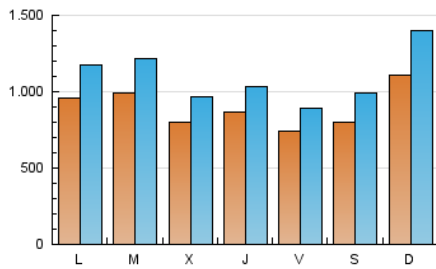

1. Cifras totales y promedios (Nacional e Internacional)

MES - AÑO	NAVEGADORES UNICOS	VISITAS	PAGINAS
Septiembre - 2024	917.941	3.327.765	4.069.605
PROMEDIO DIARIO	90.360	110.926	135.654
PROMEDIO LUNES-VIERNES	87.446	106.185	129.459
PROMEDIO SABADO-DOMINGO	97.161	121.988	150.108
PAGINAS / VISITAS	1,22		
DURACION MEDIA VISITAS	0:01:59		
TIEMPO INTERACCIÓN MEDIO	0:03:48		

2. Secciones (Nacional e Internacional)

	PAGINAS	%
HOME	10.211	0.25 %
RESTO	4.059.394	99.75 %

3. Por día del mes (Nacional e Internacional)

Día	N. únicos	Visitas	Páginas	Día	N. únicos	Visitas	Páginas	Día	N. únicos	Visitas	Páginas
1	139.568	180.106	218.337	11	88.755	111.493	139.079	21	87.595	109.049	132.363
2	129.576	167.072	193.499	12	103.056	127.717	155.651	22	108.125	136.696	172.189
3	114.701	138.278	166.702	13	55.650	65.429	78.695	23	80.615	97.323	119.955
4	85.368	100.351	123.325	14	67.812	86.165	105.495	24	66.738	80.565	94.689
5	89.043	105.435	132.802	15	94.132	120.646	145.259	25	46.007	55.380	63.061
6	88.462	109.048	136.830	16	90.328	109.333	129.831	26	78.754	93.654	111.200
7	87.262	109.559	138.803	17	121.294	149.160	181.070	27	69.285	82.269	99.416
8	86.831	110.159	138.584	18	99.200	118.160	141.184	28	76.241	92.624	117.566
9	78.403	95.639	122.730	19	75.415	86.742	107.243	29	126.885	152.886	182.378
10	93.919	118.279	148.708	20	82.651	98.665	121.168	30	99.143	119.883	151.793

4. Gráficas (Nacional e Internacional)

4.1 Por día de la semana (promedio)

N. únicos / Visitas (x 100)

Páginas (x 100)

4.2 Por franja horaria (promedio)

Visitas_ (x 1000)

Páginas (x 1000)

4.3 Por meses