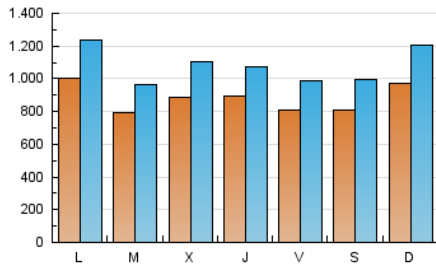

1. Cifras totales y promedios (Nacional e Internacional)

MES - AÑO	NAVEGADORES UNICOS	VISITAS	PAGINAS
Octubre - 2024	907.363	3.340.931	4.096.907
PROMEDIO DIARIO	87.922	107.772	132.158
PROMEDIO LUNES-VIERNES	87.554	107.002	131.269
PROMEDIO SABADO-DOMINGO	88.982	109.984	134.715
PAGINAS / VISITAS	1,23		
DURACION MEDIA VISITAS	0:01:58		
TIEMPO INTERACCIÓN MEDIO	0:03:44		

2. Secciones (Nacional e Internacional)

	PAGINAS	%
HOME	10.540	0.26 %
RESTO	4.086.367	99.74 %

3. Por día del mes (Nacional e Internacional)

Día	N. únicos	Visitas	Páginas	Día	N. únicos	Visitas	Páginas	Día	N. únicos	Visitas	Páginas
1	77.855	92.211	110.510	11	82.581	101.643	125.145	21	87.748	105.556	133.246
2	71.238	85.454	100.489	12	77.627	98.317	120.788	22	69.839	83.191	99.366
3	87.843	99.920	123.088	13	96.605	116.932	147.815	23	73.224	87.496	103.864
4	79.513	93.733	117.823	14	92.855	114.251	141.210	24	109.553	133.922	162.244
5	88.766	110.121	130.911	15	66.646	81.393	97.676	25	91.815	108.178	124.113
6	98.309	121.717	150.151	16	81.507	101.613	121.183	26	94.558	112.046	133.731
7	116.938	147.070	179.978	17	69.284	85.410	102.075	27	104.043	131.118	160.301
8	107.561	132.500	163.385	18	70.527	90.016	113.412	28	102.857	128.616	161.419
9	75.919	93.402	114.239	19	63.470	76.566	93.236	29	75.191	94.184	123.996
10	86.899	109.944	136.151	20	88.479	113.058	140.783	30	142.746	184.907	232.395
								31	93.592	106.446	132.184

4. Gráficas (Nacional e Internacional)

4.1 Por día de la semana (promedio)

N. únicos / Visitas (x 100)

Páginas (x 100)

4.2 Por franja horaria (promedio)

Visitas_ (x 1000)

Páginas (x 1000)

4.3 Por meses