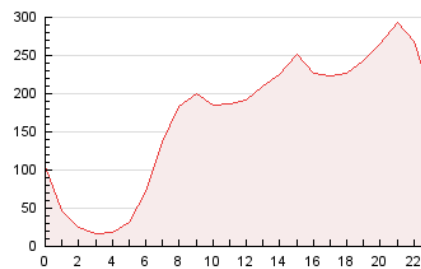

2. Secciones (Nacional)

	PAGINAS	%
HOME	10.362	0.26 %
RESTO	4.020.227	99.74 %

3. Por día del mes (Nacional)

Día	N. únicos	Visitas	Páginas	Día	N. únicos	Visitas	Páginas	Día	N. únicos	Visitas	Páginas
1	75.313	89.584	107.723	11	81.130	99.809	123.352	21	86.433	104.169	131.819
2	69.666	83.412	98.555	12	76.818	96.682	119.448	22	68.814	81.949	98.193
3	86.032	98.385	121.260	13	95.299	115.657	146.081	23	71.926	86.277	102.587
4	77.819	92.445	115.828	14	91.427	112.040	139.393	24	107.850	132.072	160.414
5	86.930	107.834	128.665	15	65.325	79.730	96.167	25	90.363	106.467	122.565
6	95.990	119.183	147.495	16	80.315	99.928	119.738	26	93.061	110.549	131.832
7	112.297	142.718	174.953	17	67.932	83.725	100.495	27	102.379	129.473	158.176
8	103.478	128.565	158.880	18	69.558	89.082	112.105	28	101.058	126.371	158.973
9	73.148	89.820	111.345	19	62.523	75.580	92.119	29	73.134	92.012	121.356
10	85.294	107.942	134.074	20	87.440	111.701	139.269	30	139.738	182.392	228.258
								31	91.449	104.386	129.471

4. Gráficas (Nacional)

4.1 Por día de la semana (promedio)

N. únicos / Visitas (x 100)

Páginas (x 100)

4.2 Por franja horaria (promedio)

Visitas_ (x 1000)

Páginas (x 1000)

4.3 Por meses