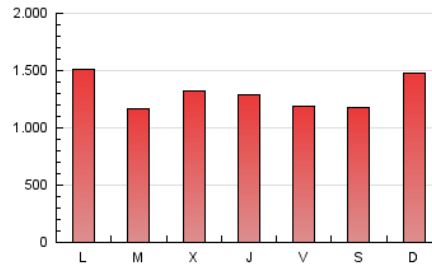

1. Cifras totales y promedios (Nacional)

MES - AÑO	NAVEGADORES UNICOS	VISITAS	PAGINAS
Octubre - 2024	879.087	3.279.939	4.030.589
PROMEDIO DIARIO	86.127	105.804	130.019
PROMEDIO LUNES-VIERNES	85.630	104.925	129.022
PROMEDIO SABADO-DOMINGO	87.555	108.332	132.886
PAGINAS / VISITAS	1,23		
DURACION MEDIA VISITAS	0:01:59		
TIEMPO INTERACCIÓN MEDIO	0:03:48		

2. Secciones (Nacional)

	PAGINAS	%
HOME	10.362	0.26 %
RESTO	4.020.227	99.74 %

3. Por día del mes (Nacional)

Día	N. únicos	Visitas	Páginas	Día	N. únicos	Visitas	Páginas	Día	N. únicos	Visitas	Páginas
1	75.313	89.584	107.723	11	81.130	99.809	123.352	21	86.433	104.169	131.819
2	69.666	83.412	98.555	12	76.818	96.682	119.448	22	68.814	81.949	98.193
3	86.032	98.385	121.260	13	95.299	115.657	146.081	23	71.926	86.277	102.587
4	77.819	92.445	115.828	14	91.427	112.040	139.393	24	107.850	132.072	160.414
5	86.930	107.834	128.665	15	65.325	79.730	96.167	25	90.363	106.467	122.565
6	95.990	119.183	147.495	16	80.315	99.928	119.738	26	93.061	110.549	131.832
7	112.297	142.718	174.953	17	67.932	83.725	100.495	27	102.379	129.473	158.176
8	103.478	128.565	158.880	18	69.558	89.082	112.105	28	101.058	126.371	158.973
9	73.148	89.820	111.345	19	62.523	75.580	92.119	29	73.134	92.012	121.356
10	85.294	107.942	134.074	20	87.440	111.701	139.269	30	139.738	182.392	228.258
								31	91.449	104.386	129.471

4. Gráficas (Nacional)

4.1 Por día de la semana (promedio)

N. únicos / Visitas (x 100)

Páginas (x 100)

4.2 Por franja horaria (promedio)

Visitas_ (x 1000)

Páginas (x 1000)

4.3 Por meses