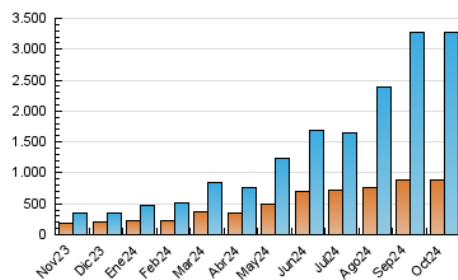

4.3 Por meses

N. únicos / Visitas (x 1000)