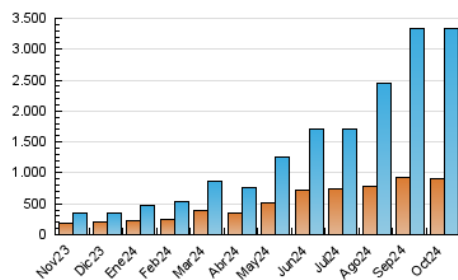

4.3 Por meses

N. únicos / Visitas (x 1000)