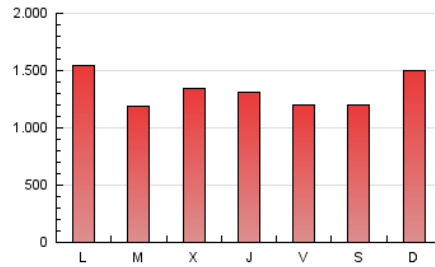

1. Cifras totales y promedios (Nacional e Internacional)

MES - AÑO	NAVEGADORES UNICOS	VISITAS	PAGINAS
Octubre - 2024	907.363	3.340.931	4.096.907
PROMEDIO DIARIO	87.922	107.772	132.158
PROMEDIO LUNES-VIERNES	87.554	107.002	131.269
PROMEDIO SABADO-DOMINGO	88.982	109.984	134.715
PAGINAS / VISITAS	1,23		
DURACION MEDIA VISITAS	0:01:58		
TIEMPO INTERACCIÓN MEDIO	0:03:44		

2. Secciones (Nacional e Internacional)

	PAGINAS	%
HOME	10.540	0.26 %
RESTO	4.086.367	99.74 %

3. Por día del mes (Nacional e Internacional)

Día	N. únicos	Visitas	Páginas	Día	N. únicos	Visitas	Páginas	Día	N. únicos	Visitas	Páginas
1	77.855	92.211	110.510	11	82.581	101.643	125.145	21	87.748	105.556	133.246
2	71.238	85.454	100.489	12	77.627	98.317	120.788	22	69.839	83.191	99.366
3	87.843	99.920	123.088	13	96.605	116.932	147.815	23	73.224	87.496	103.864
4	79.513	93.733	117.823	14	92.855	114.251	141.210	24	109.553	133.922	162.244
5	88.766	110.121	130.911	15	66.646	81.393	97.676	25	91.815	108.178	124.113
6	98.309	121.717	150.151	16	81.507	101.613	121.183	26	94.558	112.046	133.731
7	116.938	147.070	179.978	17	69.284	85.410	102.075	27	104.043	131.118	160.301
8	107.561	132.500	163.385	18	70.527	90.016	113.412	28	102.857	128.616	161.419
9	75.919	93.402	114.239	19	63.470	76.566	93.236	29	75.191	94.184	123.996
10	86.899	109.944	136.151	20	88.479	113.058	140.783	30	142.746	184.907	232.395
								31	93.592	106.446	132.184

4. Gráficas (Nacional e Internacional)

4.1 Por día de la semana (promedio)

N. únicos / Visitas (x 100)

Páginas (x 100)

4.2 Por franja horaria (promedio)

Visitas_ (x 1000)

Páginas (x 1000)

4.3 Por meses