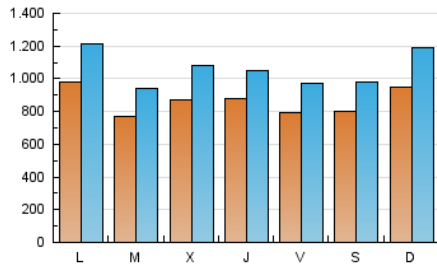

1. Cifras totales y promedios (Nacional)

MES - AÑO	NAVEGADORES UNICOS	VISITAS	PAGINAS
Octubre - 2024	879.087	3.279.939	4.030.589
PROMEDIO DIARIO	86.127	105.804	130.019
PROMEDIO LUNES-VIERNES	85.630	104.925	129.022
PROMEDIO SABADO-DOMINGO	87.555	108.332	132.886
PAGINAS / VISITAS	1,23		
DURACION MEDIA VISITAS	0:01:59		
TIEMPO INTERACCIÓN MEDIO	0:03:48		

2. Secciones (Nacional)

	PAGINAS	%
HOME	10.362	0.26 %
RESTO	4.020.227	99.74 %

3. Por día del mes (Nacional)

Día	N. únicos	Visitas	Páginas	Día	N. únicos	Visitas	Páginas	Día	N. únicos	Visitas	Páginas
1	75.313	89.584	107.723	11	81.130	99.809	123.352	21	86.433	104.169	131.819
2	69.666	83.412	98.555	12	76.818	96.682	119.448	22	68.814	81.949	98.193
3	86.032	98.385	121.260	13	95.299	115.657	146.081	23	71.926	86.277	102.587
4	77.819	92.445	115.828	14	91.427	112.040	139.393	24	107.850	132.072	160.414
5	86.930	107.834	128.665	15	65.325	79.730	96.167	25	90.363	106.467	122.565
6	95.990	119.183	147.495	16	80.315	99.928	119.738	26	93.061	110.549	131.832
7	112.297	142.718	174.953	17	67.932	83.725	100.495	27	102.379	129.473	158.176
8	103.478	128.565	158.880	18	69.558	89.082	112.105	28	101.058	126.371	158.973
9	73.148	89.820	111.345	19	62.523	75.580	92.119	29	73.134	92.012	121.356
10	85.294	107.942	134.074	20	87.440	111.701	139.269	30	139.738	182.392	228.258
								31	91.449	104.386	129.471

4. Gráficas (Nacional)

4.1 Por día de la semana (promedio)

N. únicos / Visitas (x 100)

Páginas (x 100)

4.2 Por franja horaria (promedio)

Visitas_ (x 1000)

Páginas (x 1000)

4.3 Por meses