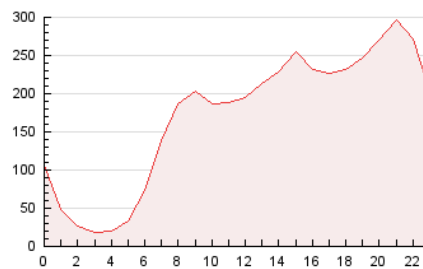

2. Secciones (Nacional e Internacional)

	PAGINAS	%
HOME	10.540	0.26 %
RESTO	4.086.367	99.74 %

3. Por día del mes (Nacional e Internacional)

Día	N. únicos	Visitas	Páginas	Día	N. únicos	Visitas	Páginas	Día	N. únicos	Visitas	Páginas
1	77.855	92.211	110.510	11	82.581	101.643	125.145	21	87.748	105.556	133.246
2	71.238	85.454	100.489	12	77.627	98.317	120.788	22	69.839	83.191	99.366
3	87.843	99.920	123.088	13	96.605	116.932	147.815	23	73.224	87.496	103.864
4	79.513	93.733	117.823	14	92.855	114.251	141.210	24	109.553	133.922	162.244
5	88.766	110.121	130.911	15	66.646	81.393	97.676	25	91.815	108.178	124.113
6	98.309	121.717	150.151	16	81.507	101.613	121.183	26	94.558	112.046	133.731
7	116.938	147.070	179.978	17	69.284	85.410	102.075	27	104.043	131.118	160.301
8	107.561	132.500	163.385	18	70.527	90.016	113.412	28	102.857	128.616	161.419
9	75.919	93.402	114.239	19	63.470	76.566	93.236	29	75.191	94.184	123.996
10	86.899	109.944	136.151	20	88.479	113.058	140.783	30	142.746	184.907	232.395
								31	93.592	106.446	132.184

4. Gráficas (Nacional e Internacional)

4.1 Por día de la semana (promedio)

N. únicos / Visitas (x 100)

Páginas (x 100)

4.2 Por franja horaria (promedio)

Visitas_ (x 1000)

Páginas (x 1000)

4.3 Por meses