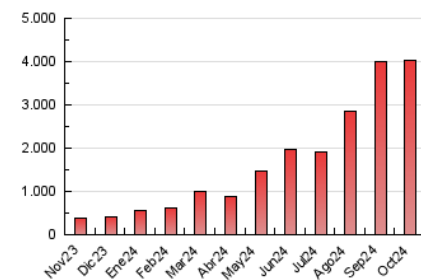

1. Cifras totales y promedios (Nacional)

MES - AÑO	NAVEGADORES UNICOS	VISITAS	PAGINAS
Octubre - 2024	879.087	3.279.939	4.030.589
PROMEDIO DIARIO	86.127	105.804	130.019
PROMEDIO LUNES-VIERNES	85.630	104.925	129.022
PROMEDIO SABADO-DOMINGO	87.555	108.332	132.886
PAGINAS / VISITAS	1,23		
DURACION MEDIA VISITAS	0:01:59		
TIEMPO INTERACCIÓN MEDIO	0:03:48		

2. Secciones (Nacional)

	PAGINAS	%
HOME	10.362	0.26 %
RESTO	4.020.227	99.74 %

3. Por día del mes (Nacional)

Día	N. únicos	Visitas	Páginas	Día	N. únicos	Visitas	Páginas	Día	N. únicos	Visitas	Páginas
1	75.313	89.584	107.723	11	81.130	99.809	123.352	21	86.433	104.169	131.819
2	69.666	83.412	98.555	12	76.818	96.682	119.448	22	68.814	81.949	98.193
3	86.032	98.385	121.260	13	95.299	115.657	146.081	23	71.926	86.277	102.587
4	77.819	92.445	115.828	14	91.427	112.040	139.393	24	107.850	132.072	160.414
5	86.930	107.834	128.665	15	65.325	79.730	96.167	25	90.363	106.467	122.565
6	95.990	119.183	147.495	16	80.315	99.928	119.738	26	93.061	110.549	131.832
7	112.297	142.718	174.953	17	67.932	83.725	100.495	27	102.379	129.473	158.176
8	103.478	128.565	158.880	18	69.558	89.082	112.105	28	101.058	126.371	158.973
9	73.148	89.820	111.345	19	62.523	75.580	92.119	29	73.134	92.012	121.356
10	85.294	107.942	134.074	20	87.440	111.701	139.269	30	139.738	182.392	228.258
								31	91.449	104.386	129.471

4. Gráficas (Nacional)

4.1 Por día de la semana (promedio)

N. únicos / Visitas (x 100)

Páginas (x 100)

4.2 Por franja horaria (promedio)

Visitas_ (x 1000)

Páginas (x 1000)

4.3 Por meses

N. únicos / Visitas (x 1000)

Páginas (x 1000)

5. Observaciones

Este Medio Electrónico de Comunicación ha sido medido por la herramienta Google Analytics de Google (GA4).

6. Definiciones básicas (Para más información ver Normas Técnicas para el Control de los Medios Electrónicos de Comunicación)