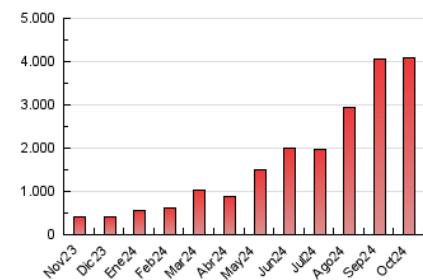

Páginas (x 1000)