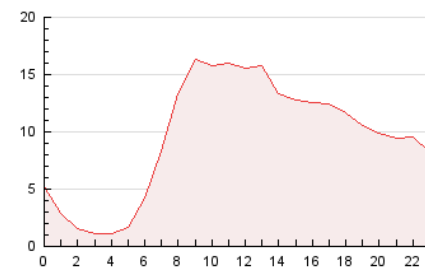

2. Secciones (Nacional e Internacional)

	PAGINAS	%
HOME	40.049	17.46 %
RESTO	189.268	82.54 %

3. Por día del mes (Nacional e Internacional)

Día	N. únicos	Visitas	Páginas	Día	N. únicos	Visitas	Páginas	Día	N. únicos	Visitas	Páginas
1	3.650	4.209	7.831	11	3.275	3.779	7.007	21	9.936	10.472	14.089
2	3.259	3.700	6.908	12	3.900	4.369	7.611	22	3.223	3.761	6.963
3	3.550	4.008	7.674	13	2.106	2.404	4.245	23	2.796	3.339	6.061
4	3.802	4.331	7.612	14	2.296	2.648	5.046	24	3.187	3.679	6.845
5	3.332	3.801	6.647	15	2.509	3.002	5.922	25	4.736	5.300	8.824
6	2.807	3.084	5.295	16	2.445	2.875	5.532	26	3.096	3.469	6.361
7	4.153	4.667	7.483	17	2.370	2.837	5.503	27	8.206	8.637	11.026
8	3.602	4.125	7.665	18	2.943	3.419	6.340	28	2.301	2.672	4.903
9	11.113	11.736	15.948	19	4.653	5.230	8.506	29	2.851	3.350	7.192
10	4.674	5.096	8.371	20	2.525	2.936	4.959	30	4.190	4.766	8.391
								31	3.016	3.480	6.557

4. Gráficas (Nacional e Internacional)

4.1 Por día de la semana (promedio)

N. únicos / Visitas (x 100)

Páginas (x 100)

4.2 Por franja horaria (promedio)

Visitas_ (x 1000)

Páginas (x 1000)

4.3 Por meses