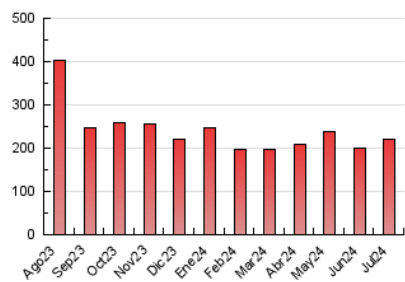

1. Cifras totales y promedios (Nacional)

MES - AÑO	NAVEGADORES UNICOS	VISITAS	PAGINAS
Julio - 2024	82.465	128.453	219.595
PROMEDIO DIARIO	3.689	4.144	7.084
PROMEDIO LUNES-VIERNES	3.529	4.008	7.145
PROMEDIO SABADO-DOMINGO	4.147	4.532	6.909
PAGINAS / VISITAS	1,71		
DURACION MEDIA VISITAS	0:02:15		
TIEMPO INTERACCIÓN MEDIO	0:01:43		

2. Secciones (Nacional)

	PAGINAS	%
HOME	38.494	17.53 %
RESTO	181.101	82.47 %

3. Por día del mes (Nacional)

Día	N. únicos	Visitas	Páginas	Día	N. únicos	Visitas	Páginas	Día	N. únicos	Visitas	Páginas
1	3.240	3.758	7.296	11	3.141	3.597	6.741	21	9.814	10.343	13.881
2	2.911	3.363	6.419	12	3.740	4.187	7.345	22	3.119	3.637	6.778
3	3.213	3.667	7.161	13	2.013	2.297	4.087	23	2.676	3.211	5.853
4	3.454	3.983	7.122	14	2.206	2.548	4.890	24	3.073	3.541	6.626
5	3.040	3.489	6.203	15	2.392	2.883	5.713	25	4.614	5.134	8.553
6	2.538	2.841	4.934	16	2.327	2.768	5.320	26	2.989	3.331	6.154
7	3.893	4.346	7.122	17	2.251	2.692	5.260	27	8.101	8.511	10.843
8	3.338	3.860	7.278	18	2.824	3.272	6.163	28	2.183	2.543	4.705
9	10.499	11.047	15.057	19	4.492	5.061	8.208	29	2.716	3.190	6.922
10	4.225	4.602	7.792	20	2.430	2.829	4.808	30	4.015	4.577	8.099
								31	2.882	3.345	6.262

4. Gráficas (Nacional)

4.1 Por día de la semana (promedio)

N. únicos / Visitas (x 100)

Páginas (x 100)

4.2 Por franja horaria (promedio)

Visitas_ (x 1000)

Páginas (x 1000)

4.3 Por meses

N. únicos / Visitas (x 1000)

Páginas (x 1000)

5. Observaciones

Este Medio Electrónico de Comunicación ha sido medido por la herramienta Google Analytics de Google (GA4)

6. Definiciones básicas (Para más información ver Normas Técnicas para el Control de los Medios Electrónicos de Comunicación)