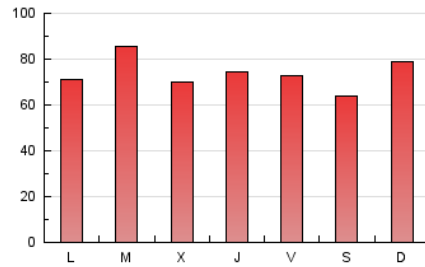

1. Cifras totales y promedios (Nacional e Internacional)

MES - AÑO	NAVEGADORES UNICOS	VISITAS	PAGINAS
Julio - 2024	87.783	135.181	229.317
PROMEDIO DIARIO	3.887	4.361	7.397
PROMEDIO LUNES-VIERNES	3.747	4.246	7.490
PROMEDIO SABADO-DOMINGO	4.291	4.690	7.131
PAGINAS / VISITAS	1,70		
DURACION MEDIA VISITAS	0:02:12		
TIEMPO INTERACCIÓN MEDIO	0:01:39		

2. Secciones (Nacional e Internacional)

	PAGINAS	%
HOME	40.049	17.46 %
RESTO	189.268	82.54 %

3. Por día del mes (Nacional e Internacional)

Día	N. únicos	Visitas	Páginas	Día	N. únicos	Visitas	Páginas	Día	N. únicos	Visitas	Páginas
1	3.650	4.209	7.831	11	3.275	3.779	7.007	21	9.936	10.472	14.089
2	3.259	3.700	6.908	12	3.900	4.369	7.611	22	3.223	3.761	6.963
3	3.550	4.008	7.674	13	2.106	2.404	4.245	23	2.796	3.339	6.061
4	3.802	4.331	7.612	14	2.296	2.648	5.046	24	3.187	3.679	6.845
5	3.332	3.801	6.647	15	2.509	3.002	5.922	25	4.736	5.300	8.824
6	2.807	3.084	5.295	16	2.445	2.875	5.532	26	3.096	3.469	6.361
7	4.153	4.667	7.483	17	2.370	2.837	5.503	27	8.206	8.637	11.026
8	3.602	4.125	7.665	18	2.943	3.419	6.340	28	2.301	2.672	4.903
9	11.113	11.736	15.948	19	4.653	5.230	8.506	29	2.851	3.350	7.192
10	4.674	5.096	8.371	20	2.525	2.936	4.959	30	4.190	4.766	8.391
								31	3.016	3.480	6.557

4. Gráficas (Nacional e Internacional)

4.1 Por día de la semana (promedio)

N. únicos / Visitas (x 100)

Páginas (x 100)

4.2 Por franja horaria (promedio)

Visitas_ (x 1000)

Páginas (x 1000)

4.3 Por meses