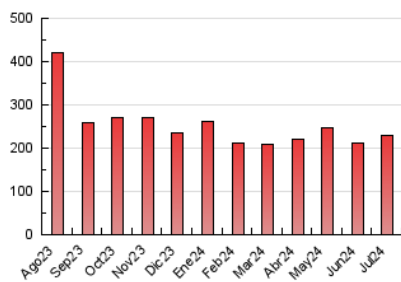

Páginas (x 1000)