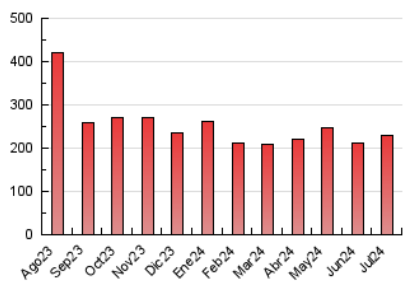

Páginas (x 1000)