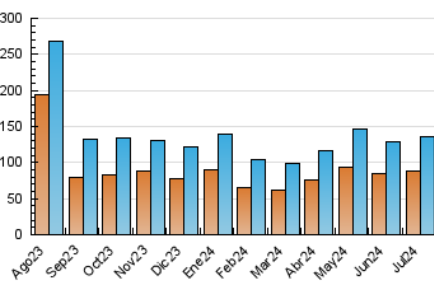

4.3 Por meses

N. únicos / Visitas (x 1000)