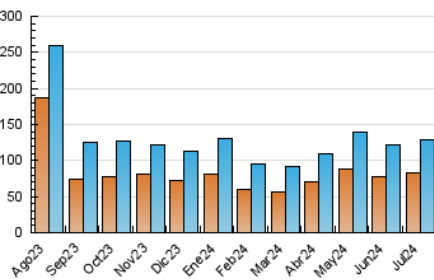

4.3 Por meses

N. únicos / Visitas (x 1000)