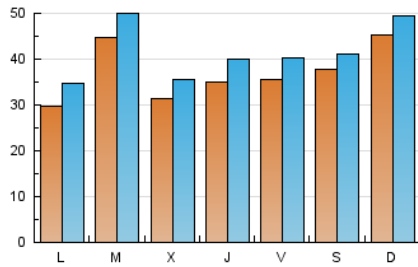

1. Cifras totales y promedios (Nacional)

MES - AÑO	NAVEGADORES UNICOS	VISITAS	PAGINAS
Julio - 2024	82.465	128.453	219.595
PROMEDIO DIARIO	3.689	4.144	7.084
PROMEDIO LUNES-VIERNES	3.529	4.008	7.145
PROMEDIO SABADO-DOMINGO	4.147	4.532	6.909
PAGINAS / VISITAS	1,71		
DURACION MEDIA VISITAS	0:02:15		
TIEMPO INTERACCIÓN MEDIO	0:01:43		

2. Secciones (Nacional)

	PAGINAS	%
HOME	38.494	17.53 %
RESTO	181.101	82.47 %

3. Por día del mes (Nacional)

Día	N. únicos	Visitas	Páginas	Día	N. únicos	Visitas	Páginas	Día	N. únicos	Visitas	Páginas
1	3.240	3.758	7.296	11	3.141	3.597	6.741	21	9.814	10.343	13.881
2	2.911	3.363	6.419	12	3.740	4.187	7.345	22	3.119	3.637	6.778
3	3.213	3.667	7.161	13	2.013	2.297	4.087	23	2.676	3.211	5.853
4	3.454	3.983	7.122	14	2.206	2.548	4.890	24	3.073	3.541	6.626
5	3.040	3.489	6.203	15	2.392	2.883	5.713	25	4.614	5.134	8.553
6	2.538	2.841	4.934	16	2.327	2.768	5.320	26	2.989	3.331	6.154
7	3.893	4.346	7.122	17	2.251	2.692	5.260	27	8.101	8.511	10.843
8	3.338	3.860	7.278	18	2.824	3.272	6.163	28	2.183	2.543	4.705
9	10.499	11.047	15.057	19	4.492	5.061	8.208	29	2.716	3.190	6.922
10	4.225	4.602	7.792	20	2.430	2.829	4.808	30	4.015	4.577	8.099
								31	2.882	3.345	6.262

4. Gráficas (Nacional)

4.1 Por día de la semana (promedio)

N. únicos / Visitas (x 100)

Páginas (x 100)

4.2 Por franja horaria (promedio)

Visitas_ (x 1000)

Páginas (x 1000)

4.3 Por meses