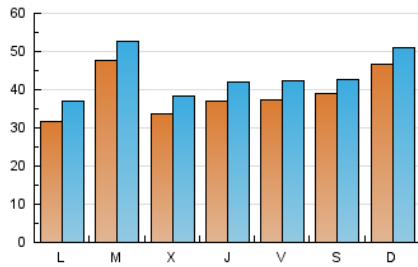

1. Cifras totales y promedios (Nacional e Internacional)

MES - AÑO	NAVEGADORES UNICOS	VISITAS	PAGINAS
Julio - 2024	87.783	135.181	229.317
PROMEDIO DIARIO	3.887	4.361	7.397
PROMEDIO LUNES-VIERNES	3.747	4.246	7.490
PROMEDIO SABADO-DOMINGO	4.291	4.690	7.131
PAGINAS / VISITAS	1,70		
DURACION MEDIA VISITAS	0:02:12		
TIEMPO INTERACCIÓN MEDIO	0:01:39		

2. Secciones (Nacional e Internacional)

	PAGINAS	%
HOME	40.049	17.46 %
RESTO	189.268	82.54 %

3. Por día del mes (Nacional e Internacional)

Día	N. únicos	Visitas	Páginas	Día	N. únicos	Visitas	Páginas	Día	N. únicos	Visitas	Páginas
1	3.650	4.209	7.831	11	3.275	3.779	7.007	21	9.936	10.472	14.089
2	3.259	3.700	6.908	12	3.900	4.369	7.611	22	3.223	3.761	6.963
3	3.550	4.008	7.674	13	2.106	2.404	4.245	23	2.796	3.339	6.061
4	3.802	4.331	7.612	14	2.296	2.648	5.046	24	3.187	3.679	6.845
5	3.332	3.801	6.647	15	2.509	3.002	5.922	25	4.736	5.300	8.824
6	2.807	3.084	5.295	16	2.445	2.875	5.532	26	3.096	3.469	6.361
7	4.153	4.667	7.483	17	2.370	2.837	5.503	27	8.206	8.637	11.026
8	3.602	4.125	7.665	18	2.943	3.419	6.340	28	2.301	2.672	4.903
9	11.113	11.736	15.948	19	4.653	5.230	8.506	29	2.851	3.350	7.192
10	4.674	5.096	8.371	20	2.525	2.936	4.959	30	4.190	4.766	8.391
								31	3.016	3.480	6.557

4. Gráficas (Nacional e Internacional)

4.1 Por día de la semana (promedio)

N. únicos / Visitas (x 100)

Páginas (x 100)

4.2 Por franja horaria (promedio)

Visitas_ (x 1000)

Páginas (x 1000)

4.3 Por meses