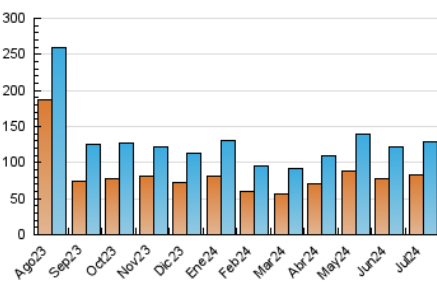

4.3 Por meses

N. únicos / Visitas (x 1000)