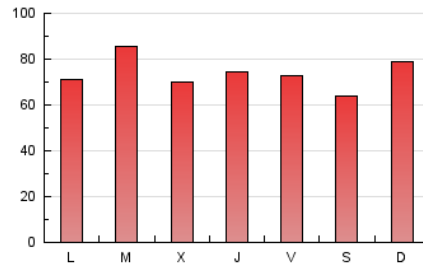

1. Cifras totales y promedios (Nacional e Internacional)

MES - AÑO	NAVEGADORES UNICOS	VISITAS	PAGINAS
Julio - 2024	87.783	135.181	229.317
PROMEDIO DIARIO	3.887	4.361	7.397
PROMEDIO LUNES-VIERNES	3.747	4.246	7.490
PROMEDIO SABADO-DOMINGO	4.291	4.690	7.131
PAGINAS / VISITAS	1,70		
DURACION MEDIA VISITAS	0:02:12		
TIEMPO INTERACCIÓN MEDIO	0:01:39		

2. Secciones (Nacional e Internacional)

	PAGINAS	%
HOME	40.049	17.46 %
RESTO	189.268	82.54 %

3. Por día del mes (Nacional e Internacional)

Día	N. únicos	Visitas	Páginas	Día	N. únicos	Visitas	Páginas	Día	N. únicos	Visitas	Páginas
1	3.650	4.209	7.831	11	3.275	3.779	7.007	21	9.936	10.472	14.089
2	3.259	3.700	6.908	12	3.900	4.369	7.611	22	3.223	3.761	6.963
3	3.550	4.008	7.674	13	2.106	2.404	4.245	23	2.796	3.339	6.061
4	3.802	4.331	7.612	14	2.296	2.648	5.046	24	3.187	3.679	6.845
5	3.332	3.801	6.647	15	2.509	3.002	5.922	25	4.736	5.300	8.824
6	2.807	3.084	5.295	16	2.445	2.875	5.532	26	3.096	3.469	6.361
7	4.153	4.667	7.483	17	2.370	2.837	5.503	27	8.206	8.637	11.026
8	3.602	4.125	7.665	18	2.943	3.419	6.340	28	2.301	2.672	4.903
9	11.113	11.736	15.948	19	4.653	5.230	8.506	29	2.851	3.350	7.192
10	4.674	5.096	8.371	20	2.525	2.936	4.959	30	4.190	4.766	8.391
								31	3.016	3.480	6.557

4. Gráficas (Nacional e Internacional)

4.1 Por día de la semana (promedio)

N. únicos / Visitas (x 100)

Páginas (x 100)

4.2 Por franja horaria (promedio)

Visitas_ (x 1000)

Páginas (x 1000)

4.3 Por meses