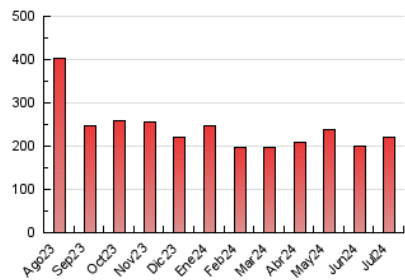

1. Cifras totales y promedios (Nacional)

MES - AÑO	NAVEGADORES UNICOS	VISITAS	PAGINAS
Julio - 2024	82.465	128.453	219.595
PROMEDIO DIARIO	3.689	4.144	7.084
PROMEDIO LUNES-VIERNES	3.529	4.008	7.145
PROMEDIO SABADO-DOMINGO	4.147	4.532	6.909
PAGINAS / VISITAS	1,71		
DURACION MEDIA VISITAS	0:02:15		
TIEMPO INTERACCIÓN MEDIO	0:01:43		

2. Secciones (Nacional)

	PAGINAS	%
HOME	38.494	17.53 %
RESTO	181.101	82.47 %

3. Por día del mes (Nacional)

Día	N. únicos	Visitas	Páginas	Día	N. únicos	Visitas	Páginas	Día	N. únicos	Visitas	Páginas
1	3.240	3.758	7.296	11	3.141	3.597	6.741	21	9.814	10.343	13.881
2	2.911	3.363	6.419	12	3.740	4.187	7.345	22	3.119	3.637	6.778
3	3.213	3.667	7.161	13	2.013	2.297	4.087	23	2.676	3.211	5.853
4	3.454	3.983	7.122	14	2.206	2.548	4.890	24	3.073	3.541	6.626
5	3.040	3.489	6.203	15	2.392	2.883	5.713	25	4.614	5.134	8.553
6	2.538	2.841	4.934	16	2.327	2.768	5.320	26	2.989	3.331	6.154
7	3.893	4.346	7.122	17	2.251	2.692	5.260	27	8.101	8.511	10.843
8	3.338	3.860	7.278	18	2.824	3.272	6.163	28	2.183	2.543	4.705
9	10.499	11.047	15.057	19	4.492	5.061	8.208	29	2.716	3.190	6.922
10	4.225	4.602	7.792	20	2.430	2.829	4.808	30	4.015	4.577	8.099
								31	2.882	3.345	6.262

4. Gráficas (Nacional)

4.1 Por día de la semana (promedio)

N. únicos / Visitas (x 100)

Páginas (x 100)

4.2 Por franja horaria (promedio)

Visitas_ (x 1000)

Páginas (x 1000)

4.3 Por meses

N. únicos / Visitas (x 1000)

Páginas (x 1000)

5. Observaciones

Este Medio Electrónico de Comunicación ha sido medido por la herramienta Google Analytics de Google (GA4)

6. Definiciones básicas (Para más información ver Normas Técnicas para el Control de los Medios Electrónicos de Comunicación)