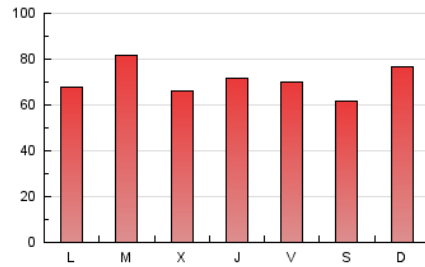

1. Cifras totales y promedios (Nacional)

MES - AÑO	NAVEGADORES UNICOS	VISITAS	PAGINAS
Julio - 2024	82.465	128.453	219.595
PROMEDIO DIARIO	3.689	4.144	7.084
PROMEDIO LUNES-VIERNES	3.529	4.008	7.145
PROMEDIO SABADO-DOMINGO	4.147	4.532	6.909
PAGINAS / VISITAS	1,71		
DURACION MEDIA VISITAS	0:02:15		
TIEMPO INTERACCIÓN MEDIO	0:01:43		

2. Secciones (Nacional)

	PAGINAS	%
HOME	38.494	17.53 %
RESTO	181.101	82.47 %

3. Por día del mes (Nacional)

Día	N. únicos	Visitas	Páginas	Día	N. únicos	Visitas	Páginas	Día	N. únicos	Visitas	Páginas
1	3.240	3.758	7.296	11	3.141	3.597	6.741	21	9.814	10.343	13.881
2	2.911	3.363	6.419	12	3.740	4.187	7.345	22	3.119	3.637	6.778
3	3.213	3.667	7.161	13	2.013	2.297	4.087	23	2.676	3.211	5.853
4	3.454	3.983	7.122	14	2.206	2.548	4.890	24	3.073	3.541	6.626
5	3.040	3.489	6.203	15	2.392	2.883	5.713	25	4.614	5.134	8.553
6	2.538	2.841	4.934	16	2.327	2.768	5.320	26	2.989	3.331	6.154
7	3.893	4.346	7.122	17	2.251	2.692	5.260	27	8.101	8.511	10.843
8	3.338	3.860	7.278	18	2.824	3.272	6.163	28	2.183	2.543	4.705
9	10.499	11.047	15.057	19	4.492	5.061	8.208	29	2.716	3.190	6.922
10	4.225	4.602	7.792	20	2.430	2.829	4.808	30	4.015	4.577	8.099
								31	2.882	3.345	6.262

4. Gráficas (Nacional)

4.1 Por día de la semana (promedio)

N. únicos / Visitas (x 100)

Páginas (x 100)

4.2 Por franja horaria (promedio)

Visitas_ (x 1000)

Páginas (x 1000)

4.3 Por meses