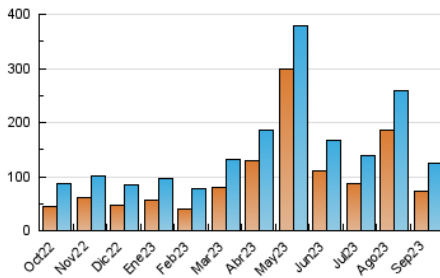

2. Secciones (Nacional)

	PAGINAS	%
HOME	41.482	16.86 %
RESTO	204.525	83.14 %

3. Por día del mes (Nacional)

Día	N. únicos	Visitas	Páginas	Día	N. únicos	Visitas	Páginas	Día	N. únicos	Visitas	Páginas
1	9.734	10.493	17.506	11	3.618	4.293	7.797	21	2.840	3.368	7.379
2	7.245	7.914	13.212	12	3.174	3.748	7.827	22	1.973	2.385	5.611
3	3.365	3.904	7.461	13	2.189	2.685	5.861	23	1.521	1.794	3.893
4	4.082	4.640	10.097	14	2.274	2.783	6.643	24	1.873	2.200	4.285
5	3.298	3.917	7.633	15	4.601	5.323	10.481	25	5.268	5.811	11.051
6	3.269	3.859	7.860	16	2.356	2.706	5.209	26	5.010	5.694	10.999
7	6.287	6.915	12.694	17	3.314	3.775	6.983	27	2.543	3.177	7.328
8	2.524	2.965	6.269	18	3.322	3.884	8.599	28	3.008	3.702	7.887
9	1.891	2.199	4.261	19	4.365	5.028	10.056	29	4.150	4.668	9.377
10	1.819	2.165	4.766	20	3.195	3.804	8.208	30	4.145	4.830	8.774

4. Gráficas (Nacional)

4.1 Por día de la semana (promedio)

N. únicos / Visitas (x 100)

Páginas (x 100)

4.2 Por franja horaria (promedio)

Visitas_ (x 1000)

Páginas (x 1000)

4.3 Por meses

N. únicos / Visitas (x 1000)

Páginas (x 1000)

5. Observaciones

Este Medio Electrónico de Comunicación ha sido medido por la herramienta Google Analytics de Google (GA4)

6. Definiciones básicas (Para más información ver Normas Técnicas para el Control de los Medios Electrónicos de Comunicación)

Visita:

Una secuencia ininterrumpida de páginas servidas a un usuario válido. Si dicho usuario no realiza peticiones de páginas en un periodo de tiempo (30 min) la siguiente petición constituirá el inicio de una nueva visita.