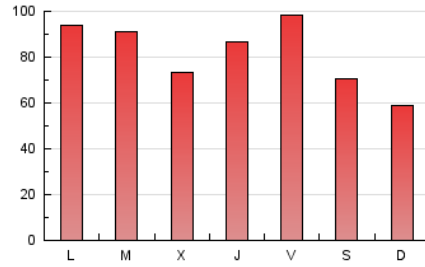

1. Cifras totales y promedios (Nacional)

MES - AÑO	NAVEGADORES UNICOS	VISITAS	PAGINAS
Septiembre - 2023	73.784	124.629	246.007
PROMEDIO DIARIO	3.608	4.154	8.200
PROMEDIO LUNES-VIERNES	3.844	4.435	8.913
PROMEDIO SABADO-DOMINGO	3.059	3.499	6.538
PAGINAS / VISITAS	1,97		
DURACION MEDIA VISITAS	0:02:22		
TIEMPO INTERACCIÓN MEDIO	0:02:11		

2. Secciones (Nacional)

	PAGINAS	%
HOME	41.482	16.86 %
RESTO	204.525	83.14 %

3. Por día del mes (Nacional)

Día	N. únicos	Visitas	Páginas	Día	N. únicos	Visitas	Páginas	Día	N. únicos	Visitas	Páginas
1	9.734	10.493	17.506	11	3.618	4.293	7.797	21	2.840	3.368	7.379
2	7.245	7.914	13.212	12	3.174	3.748	7.827	22	1.973	2.385	5.611
3	3.365	3.904	7.461	13	2.189	2.685	5.861	23	1.521	1.794	3.893
4	4.082	4.640	10.097	14	2.274	2.783	6.643	24	1.873	2.200	4.285
5	3.298	3.917	7.633	15	4.601	5.323	10.481	25	5.268	5.811	11.051
6	3.269	3.859	7.860	16	2.356	2.706	5.209	26	5.010	5.694	10.999
7	6.287	6.915	12.694	17	3.314	3.775	6.983	27	2.543	3.177	7.328
8	2.524	2.965	6.269	18	3.322	3.884	8.599	28	3.008	3.702	7.887
9	1.891	2.199	4.261	19	4.365	5.028	10.056	29	4.150	4.668	9.377
10	1.819	2.165	4.766	20	3.195	3.804	8.208	30	4.145	4.830	8.774

4. Gráficas (Nacional)

4.1 Por día de la semana (promedio)

N. únicos / Visitas (x 100)

Páginas (x 100)

4.2 Por franja horaria (promedio)

Visitas_ (x 1000)

Páginas (x 1000)

4.3 Por meses