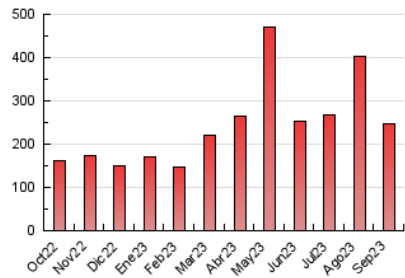

2. Secciones (Nacional)

	PAGINAS	%
HOME	41.482	16.86 %
RESTO	204.525	83.14 %

3. Por día del mes (Nacional)

Día	N. únicos	Visitas	Páginas	Día	N. únicos	Visitas	Páginas	Día	N. únicos	Visitas	Páginas
1	9.734	10.493	17.506	11	3.618	4.293	7.797	21	2.840	3.368	7.379
2	7.245	7.914	13.212	12	3.174	3.748	7.827	22	1.973	2.385	5.611
3	3.365	3.904	7.461	13	2.189	2.685	5.861	23	1.521	1.794	3.893
4	4.082	4.640	10.097	14	2.274	2.783	6.643	24	1.873	2.200	4.285
5	3.298	3.917	7.633	15	4.601	5.323	10.481	25	5.268	5.811	11.051
6	3.269	3.859	7.860	16	2.356	2.706	5.209	26	5.010	5.694	10.999
7	6.287	6.915	12.694	17	3.314	3.775	6.983	27	2.543	3.177	7.328
8	2.524	2.965	6.269	18	3.322	3.884	8.599	28	3.008	3.702	7.887
9	1.891	2.199	4.261	19	4.365	5.028	10.056	29	4.150	4.668	9.377
10	1.819	2.165	4.766	20	3.195	3.804	8.208	30	4.145	4.830	8.774

4. Gráficas (Nacional)

4.1 Por día de la semana (promedio)

N. únicos / Visitas (x 100)

Páginas (x 100)

4.2 Por franja horaria (promedio)

Visitas_ (x 1000)

Páginas (x 1000)

4.3 Por meses

N. únicos / Visitas (x 1000)

Páginas (x 1000)

5. Observaciones

Este Medio Electrónico de Comunicación ha sido medido por la herramienta Google Analytics de Google (GA4)

6. Definiciones básicas (Para más información ver Normas Técnicas para el Control de los Medios Electrónicos de Comunicación)

Visita:

Una secuencia ininterrumpida de páginas servidas a un usuario válido. Si dicho usuario no realiza peticiones de páginas en un periodo de tiempo (30 min) la siguiente petición constituirá el inicio de una nueva visita.