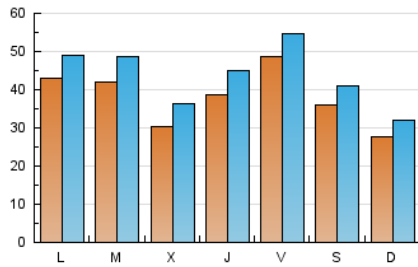

1. Cifras totales y promedios (Nacional e Internacional)

MES - AÑO	NAVEGADORES UNICOS	VISITAS	PAGINAS
Septiembre - 2023	79.152	132.284	258.752
PROMEDIO DIARIO	3.834	4.409	8.625
PROMEDIO LUNES-VIERNES	4.094	4.715	9.389
PROMEDIO SABADO-DOMINGO	3.228	3.697	6.843
PAGINAS / VISITAS	1,96		
DURACION MEDIA VISITAS	0:02:20		
TIEMPO INTERACCIÓN MEDIO	0:02:07		

2. Secciones (Nacional e Internacional)

	PAGINAS	%
HOME	43.274	16.72 %
RESTO	215.478	83.28 %

3. Por día del mes (Nacional e Internacional)

Día	N. únicos	Visitas	Páginas	Día	N. únicos	Visitas	Páginas	Día	N. únicos	Visitas	Páginas
1	10.059	10.875	18.080	11	3.813	4.512	8.208	21	3.100	3.664	7.835
2	7.453	8.204	13.561	12	3.382	3.976	8.190	22	2.199	2.641	6.015
3	3.534	4.099	7.768	13	2.391	2.845	6.257	23	1.677	1.974	4.166
4	4.307	4.899	10.569	14	2.524	3.067	7.112	24	2.034	2.374	4.570
5	3.518	4.161	8.006	15	4.894	5.648	11.025	25	5.552	6.069	11.588
6	3.477	4.103	8.259	16	2.548	2.953	5.529	26	5.289	6.001	11.550
7	6.611	7.297	13.304	17	3.482	3.944	7.288	27	2.766	3.457	7.803
8	2.714	3.160	6.669	18	3.554	4.120	9.068	28	3.281	4.026	8.402
9	2.015	2.346	4.516	19	4.630	5.318	10.599	29	4.412	4.975	9.837
10	1.983	2.353	5.086	20	3.502	4.194	8.786	30	4.326	5.029	9.106

4. Gráficas (Nacional e Internacional)

4.1 Por día de la semana (promedio)

N. únicos / Visitas (x 100)

Páginas (x 100)

4.2 Por franja horaria (promedio)

Visitas_ (x 1000)

Páginas (x 1000)

4.3 Por meses