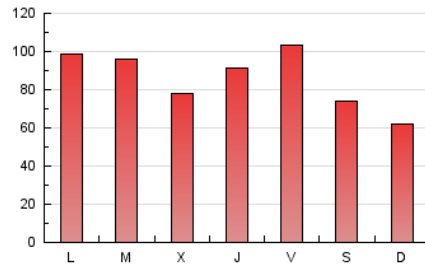

1. Cifras totales y promedios (Nacional e Internacional)

MES - AÑO	NAVEGADORES UNICOS	VISITAS	PAGINAS
Septiembre - 2023	79.152	132.284	258.752
PROMEDIO DIARIO	3.834	4.409	8.625
PROMEDIO LUNES-VIERNES	4.094	4.715	9.389
PROMEDIO SABADO-DOMINGO	3.228	3.697	6.843
PAGINAS / VISITAS	1,96		
DURACION MEDIA VISITAS	0:02:20		
TIEMPO INTERACCIÓN MEDIO	0:02:07		

2. Secciones (Nacional e Internacional)

	PAGINAS	%
HOME	43.274	16.72 %
RESTO	215.478	83.28 %

3. Por día del mes (Nacional e Internacional)

Día	N. únicos	Visitas	Páginas	Día	N. únicos	Visitas	Páginas	Día	N. únicos	Visitas	Páginas
1	10.059	10.875	18.080	11	3.813	4.512	8.208	21	3.100	3.664	7.835
2	7.453	8.204	13.561	12	3.382	3.976	8.190	22	2.199	2.641	6.015
3	3.534	4.099	7.768	13	2.391	2.845	6.257	23	1.677	1.974	4.166
4	4.307	4.899	10.569	14	2.524	3.067	7.112	24	2.034	2.374	4.570
5	3.518	4.161	8.006	15	4.894	5.648	11.025	25	5.552	6.069	11.588
6	3.477	4.103	8.259	16	2.548	2.953	5.529	26	5.289	6.001	11.550
7	6.611	7.297	13.304	17	3.482	3.944	7.288	27	2.766	3.457	7.803
8	2.714	3.160	6.669	18	3.554	4.120	9.068	28	3.281	4.026	8.402
9	2.015	2.346	4.516	19	4.630	5.318	10.599	29	4.412	4.975	9.837
10	1.983	2.353	5.086	20	3.502	4.194	8.786	30	4.326	5.029	9.106

4. Gráficas (Nacional e Internacional)

4.1 Por día de la semana (promedio)

N. únicos / Visitas (x 100)

Páginas (x 100)

4.2 Por franja horaria (promedio)

Visitas_ (x 1000)

Páginas (x 1000)

4.3 Por meses