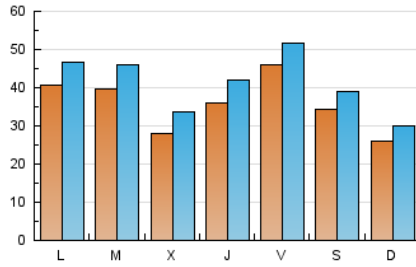

1. Cifras totales y promedios (Nacional)

MES - AÑO	NAVEGADORES UNICOS	VISITAS	PAGINAS
Septiembre - 2023	73.784	124.629	246.007
PROMEDIO DIARIO	3.608	4.154	8.200
PROMEDIO LUNES-VIERNES	3.844	4.435	8.913
PROMEDIO SABADO-DOMINGO	3.059	3.499	6.538
PAGINAS / VISITAS	1,97		
DURACION MEDIA VISITAS	0:02:22		
TIEMPO INTERACCIÓN MEDIO	0:02:11		

2. Secciones (Nacional)

	PAGINAS	%
HOME	41.482	16.86 %
RESTO	204.525	83.14 %

3. Por día del mes (Nacional)

Día	N. únicos	Visitas	Páginas	Día	N. únicos	Visitas	Páginas	Día	N. únicos	Visitas	Páginas
1	9.734	10.493	17.506	11	3.618	4.293	7.797	21	2.840	3.368	7.379
2	7.245	7.914	13.212	12	3.174	3.748	7.827	22	1.973	2.385	5.611
3	3.365	3.904	7.461	13	2.189	2.685	5.861	23	1.521	1.794	3.893
4	4.082	4.640	10.097	14	2.274	2.783	6.643	24	1.873	2.200	4.285
5	3.298	3.917	7.633	15	4.601	5.323	10.481	25	5.268	5.811	11.051
6	3.269	3.859	7.860	16	2.356	2.706	5.209	26	5.010	5.694	10.999
7	6.287	6.915	12.694	17	3.314	3.775	6.983	27	2.543	3.177	7.328
8	2.524	2.965	6.269	18	3.322	3.884	8.599	28	3.008	3.702	7.887
9	1.891	2.199	4.261	19	4.365	5.028	10.056	29	4.150	4.668	9.377
10	1.819	2.165	4.766	20	3.195	3.804	8.208	30	4.145	4.830	8.774

4. Gráficas (Nacional)

4.1 Por día de la semana (promedio)

N. únicos / Visitas (x 100)

Páginas (x 100)

4.2 Por franja horaria (promedio)

Visitas_ (x 1000)

Páginas (x 1000)

4.3 Por meses