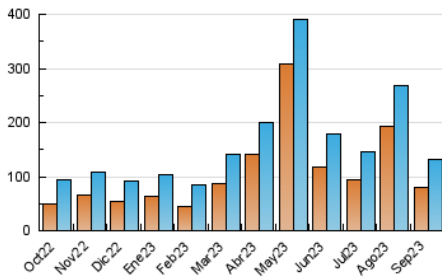

4.2 Por franja horaria (promedio)

Visitas_ (x 1000)

Páginas (x 1000)

4.3 Por meses

N. únicos / Visitas (x 1000)