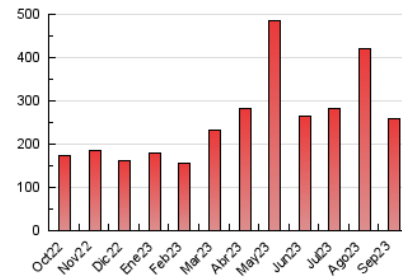

Páginas (x 1000)