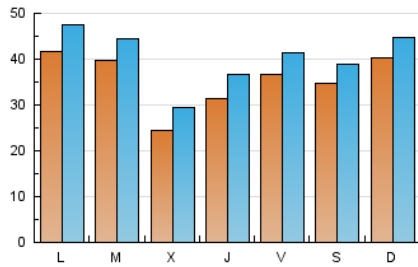

1. Cifras totales y promedios (Nacional)

MES - AÑO	NAVEGADORES UNICOS	VISITAS	PAGINAS
Octubre - 2023	76.809	126.791	259.136
PROMEDIO DIARIO	3.604	4.090	8.359
PROMEDIO LUNES-VIERNES	3.533	4.042	8.489
PROMEDIO SABADO-DOMINGO	3.778	4.208	8.041
PAGINAS / VISITAS	2,04		
DURACION MEDIA VISITAS	0:02:13		
TIEMPO INTERACCIÓN MEDIO	0:01:53		

2. Secciones (Nacional)

	PAGINAS	%
HOME	43.703	16.86 %
RESTO	215.433	83.14 %

3. Por día del mes (Nacional)

Día	N. únicos	Visitas	Páginas	Día	N. únicos	Visitas	Páginas	Día	N. únicos	Visitas	Páginas
1	4.920	5.440	10.500	11	2.522	3.093	7.162	21	4.187	4.795	8.143
2	2.776	3.260	8.454	12	4.707	5.355	10.079	22	3.156	3.523	6.502
3	2.270	2.746	6.720	13	4.645	5.154	9.879	23	4.278	4.825	9.683
4	2.340	2.891	7.109	14	2.860	3.186	6.239	24	2.288	2.678	6.026
5	2.337	2.807	7.118	15	2.135	2.527	5.123	25	2.418	2.785	7.074
6	2.139	2.609	6.898	16	3.738	4.374	9.026	26	2.236	2.703	6.958
7	1.727	2.063	4.696	17	3.609	4.111	8.715	27	3.399	3.790	8.887
8	2.278	2.680	5.565	18	2.469	3.032	6.859	28	5.121	5.461	10.670
9	5.126	5.696	9.910	19	3.273	3.809	7.838	29	7.622	8.200	14.933
10	8.444	8.852	13.584	20	4.494	5.029	9.561	30	4.952	5.538	11.082
								31	3.259	3.779	8.143

4. Gráficas (Nacional)

4.1 Por día de la semana (promedio)

N. únicos / Visitas (x 100)

Páginas (x 100)

4.2 Por franja horaria (promedio)

Visitas_ (x 1000)

Páginas (x 1000)

4.3 Por meses