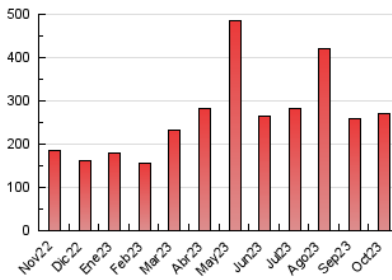

Páginas (x 1000)