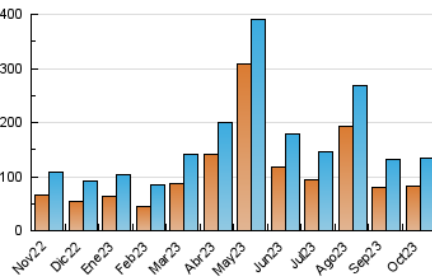

4.2 Por franja horaria (promedio)

Visitas_ (x 1000)

Páginas (x 1000)

4.3 Por meses

N. únicos / Visitas (x 1000)