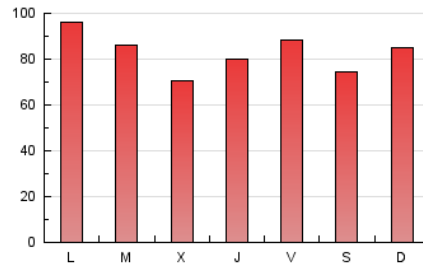

1. Cifras totales y promedios (Nacional)

MES - AÑO	NAVEGADORES UNICOS	VISITAS	PAGINAS
Octubre - 2023	76.809	126.791	259.136
PROMEDIO DIARIO	3.604	4.090	8.359
PROMEDIO LUNES-VIERNES	3.533	4.042	8.489
PROMEDIO SABADO-DOMINGO	3.778	4.208	8.041
PAGINAS / VISITAS	2,04		
DURACION MEDIA VISITAS	0:02:13		
TIEMPO INTERACCIÓN MEDIO	0:01:53		

2. Secciones (Nacional)

	PAGINAS	%
HOME	43.703	16.86 %
RESTO	215.433	83.14 %

3. Por día del mes (Nacional)

Día	N. únicos	Visitas	Páginas	Día	N. únicos	Visitas	Páginas	Día	N. únicos	Visitas	Páginas
1	4.920	5.440	10.500	11	2.522	3.093	7.162	21	4.187	4.795	8.143
2	2.776	3.260	8.454	12	4.707	5.355	10.079	22	3.156	3.523	6.502
3	2.270	2.746	6.720	13	4.645	5.154	9.879	23	4.278	4.825	9.683
4	2.340	2.891	7.109	14	2.860	3.186	6.239	24	2.288	2.678	6.026
5	2.337	2.807	7.118	15	2.135	2.527	5.123	25	2.418	2.785	7.074
6	2.139	2.609	6.898	16	3.738	4.374	9.026	26	2.236	2.703	6.958
7	1.727	2.063	4.696	17	3.609	4.111	8.715	27	3.399	3.790	8.887
8	2.278	2.680	5.565	18	2.469	3.032	6.859	28	5.121	5.461	10.670
9	5.126	5.696	9.910	19	3.273	3.809	7.838	29	7.622	8.200	14.933
10	8.444	8.852	13.584	20	4.494	5.029	9.561	30	4.952	5.538	11.082
								31	3.259	3.779	8.143

4. Gráficas (Nacional)

4.1 Por día de la semana (promedio)

N. únicos / Visitas (x 100)

Páginas (x 100)

4.2 Por franja horaria (promedio)

Visitas_ (x 1000)

Páginas (x 1000)

4.3 Por meses