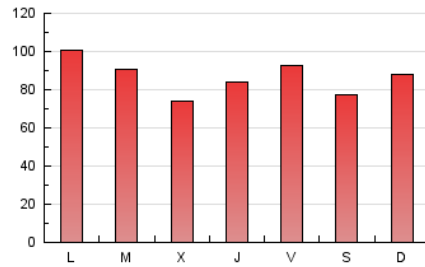

1. Cifras totales y promedios (Nacional e Internacional)

MES - AÑO	NAVEGADORES UNICOS	VISITAS	PAGINAS
Octubre - 2023	82.060	133.734	271.006
PROMEDIO DIARIO	3.812	4.314	8.742
PROMEDIO LUNES-VIERNES	3.752	4.279	8.903
PROMEDIO SABADO-DOMINGO	3.958	4.400	8.348
PAGINAS / VISITAS	2,03		
DURACION MEDIA VISITAS	0:02:11		
TIEMPO INTERACCIÓN MEDIO	0:01:49		

2. Secciones (Nacional e Internacional)

	PAGINAS	%
HOME	45.475	16.78 %
RESTO	225.531	83.22 %

3. Por día del mes (Nacional e Internacional)

Día	N. únicos	Visitas	Páginas	Día	N. únicos	Visitas	Páginas	Día	N. únicos	Visitas	Páginas
1	5.102	5.644	10.832	11	2.688	3.264	7.477	21	4.363	4.959	8.426
2	3.020	3.553	8.962	12	4.919	5.652	10.501	22	3.328	3.699	6.776
3	2.465	2.916	7.078	13	4.891	5.418	10.342	23	4.507	5.088	10.060
4	2.529	3.089	7.526	14	3.024	3.375	6.535	24	2.487	2.889	6.356
5	2.528	2.975	7.480	15	2.323	2.733	5.422	25	2.620	2.998	7.409
6	2.323	2.785	7.296	16	3.947	4.603	9.396	26	2.488	2.938	7.397
7	1.903	2.260	4.994	17	3.826	4.397	9.145	27	3.598	3.993	9.319
8	2.454	2.853	5.843	18	2.693	3.279	7.305	28	5.315	5.701	11.029
9	5.325	5.928	10.267	19	3.489	4.029	8.239	29	7.810	8.377	15.276
10	8.637	9.087	13.989	20	4.744	5.297	10.020	30	5.201	5.821	11.537
								31	3.621	4.134	8.772

4. Gráficas (Nacional e Internacional)

4.1 Por día de la semana (promedio)

N. únicos / Visitas (x 100)

Páginas (x 100)

4.2 Por franja horaria (promedio)

Visitas_ (x 1000)

Páginas (x 1000)

4.3 Por meses