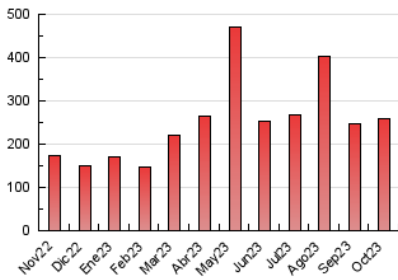

2. Secciones (Nacional)

	PAGINAS	%
HOME	43.703	16.86 %
RESTO	215.433	83.14 %

3. Por día del mes (Nacional)

Día	N. únicos	Visitas	Páginas	Día	N. únicos	Visitas	Páginas	Día	N. únicos	Visitas	Páginas
1	4.920	5.440	10.500	11	2.522	3.093	7.162	21	4.187	4.795	8.143
2	2.776	3.260	8.454	12	4.707	5.355	10.079	22	3.156	3.523	6.502
3	2.270	2.746	6.720	13	4.645	5.154	9.879	23	4.278	4.825	9.683
4	2.340	2.891	7.109	14	2.860	3.186	6.239	24	2.288	2.678	6.026
5	2.337	2.807	7.118	15	2.135	2.527	5.123	25	2.418	2.785	7.074
6	2.139	2.609	6.898	16	3.738	4.374	9.026	26	2.236	2.703	6.958
7	1.727	2.063	4.696	17	3.609	4.111	8.715	27	3.399	3.790	8.887
8	2.278	2.680	5.565	18	2.469	3.032	6.859	28	5.121	5.461	10.670
9	5.126	5.696	9.910	19	3.273	3.809	7.838	29	7.622	8.200	14.933
10	8.444	8.852	13.584	20	4.494	5.029	9.561	30	4.952	5.538	11.082
								31	3.259	3.779	8.143

4. Gráficas (Nacional)

4.1 Por día de la semana (promedio)

N. únicos / Visitas (x 100)

Páginas (x 100)

4.2 Por franja horaria (promedio)

Visitas_ (x 1000)

Páginas (x 1000)

4.3 Por meses

N. únicos / Visitas (x 1000)

Páginas (x 1000)

5. Observaciones

Este Medio Electrónico de Comunicación ha sido medido por la herramienta Google Analytics de Google (GA4)

6. Definiciones básicas (Para más información ver Normas Técnicas para el Control de los Medios Electrónicos de Comunicación)

Visita:

Una secuencia ininterrumpida de páginas servidas a un usuario válido. Si dicho usuario no realiza peticiones de páginas en un periodo de tiempo (30 min) la siguiente petición constituirá el inicio de una nueva visita.