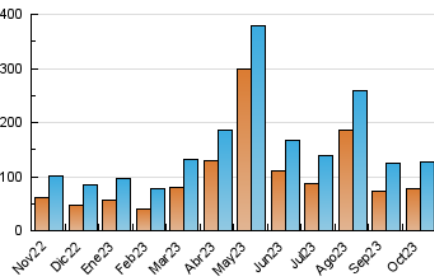

2. Secciones (Nacional)

	PAGINAS	%
HOME	43.703	16.86 %
RESTO	215.433	83.14 %

3. Por día del mes (Nacional)

Día	N. únicos	Visitas	Páginas	Día	N. únicos	Visitas	Páginas	Día	N. únicos	Visitas	Páginas
1	4.920	5.440	10.500	11	2.522	3.093	7.162	21	4.187	4.795	8.143
2	2.776	3.260	8.454	12	4.707	5.355	10.079	22	3.156	3.523	6.502
3	2.270	2.746	6.720	13	4.645	5.154	9.879	23	4.278	4.825	9.683
4	2.340	2.891	7.109	14	2.860	3.186	6.239	24	2.288	2.678	6.026
5	2.337	2.807	7.118	15	2.135	2.527	5.123	25	2.418	2.785	7.074
6	2.139	2.609	6.898	16	3.738	4.374	9.026	26	2.236	2.703	6.958
7	1.727	2.063	4.696	17	3.609	4.111	8.715	27	3.399	3.790	8.887
8	2.278	2.680	5.565	18	2.469	3.032	6.859	28	5.121	5.461	10.670
9	5.126	5.696	9.910	19	3.273	3.809	7.838	29	7.622	8.200	14.933
10	8.444	8.852	13.584	20	4.494	5.029	9.561	30	4.952	5.538	11.082
								31	3.259	3.779	8.143

4. Gráficas (Nacional)

4.1 Por día de la semana (promedio)

N. únicos / Visitas (x 100)

Páginas (x 100)

4.2 Por franja horaria (promedio)

Visitas_ (x 1000)

Páginas (x 1000)

4.3 Por meses

N. únicos / Visitas (x 1000)

Páginas (x 1000)

5. Observaciones

Este Medio Electrónico de Comunicación ha sido medido por la herramienta Google Analytics de Google (GA4)

6. Definiciones básicas (Para más información ver Normas Técnicas para el Control de los Medios Electrónicos de Comunicación)

Visita:

Una secuencia ininterrumpida de páginas servidas a un usuario válido. Si dicho usuario no realiza peticiones de páginas en un periodo de tiempo (30 min) la siguiente petición constituirá el inicio de una nueva visita.