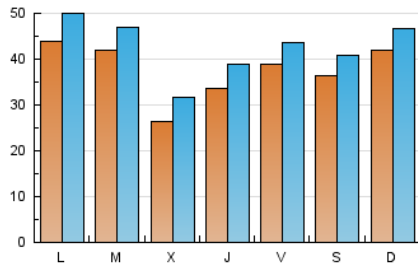

1. Cifras totales y promedios (Nacional e Internacional)

MES - AÑO	NAVEGADORES UNICOS	VISITAS	PAGINAS
Octubre - 2023	82.060	133.734	271.006
PROMEDIO DIARIO	3.812	4.314	8.742
PROMEDIO LUNES-VIERNES	3.752	4.279	8.903
PROMEDIO SABADO-DOMINGO	3.958	4.400	8.348
PAGINAS / VISITAS	2,03		
DURACION MEDIA VISITAS	0:02:11		
TIEMPO INTERACCIÓN MEDIO	0:01:49		

2. Secciones (Nacional e Internacional)

	PAGINAS	%
HOME	45.475	16.78 %
RESTO	225.531	83.22 %

3. Por día del mes (Nacional e Internacional)

Día	N. únicos	Visitas	Páginas	Día	N. únicos	Visitas	Páginas	Día	N. únicos	Visitas	Páginas
1	5.102	5.644	10.832	11	2.688	3.264	7.477	21	4.363	4.959	8.426
2	3.020	3.553	8.962	12	4.919	5.652	10.501	22	3.328	3.699	6.776
3	2.465	2.916	7.078	13	4.891	5.418	10.342	23	4.507	5.088	10.060
4	2.529	3.089	7.526	14	3.024	3.375	6.535	24	2.487	2.889	6.356
5	2.528	2.975	7.480	15	2.323	2.733	5.422	25	2.620	2.998	7.409
6	2.323	2.785	7.296	16	3.947	4.603	9.396	26	2.488	2.938	7.397
7	1.903	2.260	4.994	17	3.826	4.397	9.145	27	3.598	3.993	9.319
8	2.454	2.853	5.843	18	2.693	3.279	7.305	28	5.315	5.701	11.029
9	5.325	5.928	10.267	19	3.489	4.029	8.239	29	7.810	8.377	15.276
10	8.637	9.087	13.989	20	4.744	5.297	10.020	30	5.201	5.821	11.537
								31	3.621	4.134	8.772

4. Gráficas (Nacional e Internacional)

4.1 Por día de la semana (promedio)

N. únicos / Visitas (x 100)

Páginas (x 100)

4.2 Por franja horaria (promedio)

Visitas_ (x 1000)

Páginas (x 1000)

4.3 Por meses