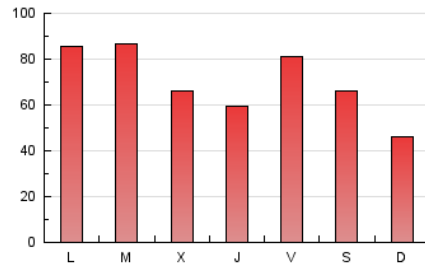

1. Cifras totales y promedios (Nacional)

MES - AÑO	NAVEGADORES UNICOS	VISITAS	PAGINAS
Octubre - 2024	92.262	135.063	217.319
PROMEDIO DIARIO	3.948	4.357	7.010
PROMEDIO LUNES-VIERNES	4.182	4.618	7.497
PROMEDIO SABADO-DOMINGO	3.276	3.607	5.612
PAGINAS / VISITAS	1,61		
DURACION MEDIA VISITAS	0:01:56		
TIEMPO INTERACCIÓN MEDIO	0:01:30		

2. Secciones (Nacional)

	PAGINAS	%
HOME	30.902	14.22 %
RESTO	186.417	85.78 %

3. Por día del mes (Nacional)

Día	N. únicos	Visitas	Páginas	Día	N. únicos	Visitas	Páginas	Día	N. únicos	Visitas	Páginas
1	3.329	3.849	6.733	11	4.409	4.845	8.131	21	1.842	1.990	3.727
2	3.103	3.561	6.218	12	2.567	2.867	5.013	22	3.374	3.713	6.691
3	3.261	3.661	6.335	13	2.310	2.587	4.292	23	3.016	3.355	5.871
4	3.292	3.676	6.261	14	2.924	3.286	5.921	24	3.288	3.690	6.813
5	3.136	3.455	5.818	15	2.984	3.415	6.242	25	8.355	9.104	12.644
6	2.851	3.110	5.304	16	2.991	3.412	6.390	26	8.328	8.981	11.698
7	4.668	5.233	8.514	17	2.864	3.326	6.057	27	2.894	3.194	4.818
8	6.155	6.487	9.989	18	2.780	3.173	5.303	28	10.739	11.493	15.996
9	4.242	4.739	7.883	19	2.055	2.309	3.930	29	9.325	10.033	13.543
10	2.824	3.065	5.199	20	2.066	2.349	4.023	30	3.711	4.107	6.738
								31	2.711	2.998	5.224

4. Gráficas (Nacional)

4.1 Por día de la semana (promedio)

N. únicos / Visitas (x 100)

Páginas (x 100)

4.2 Por franja horaria (promedio)

Visitas_ (x 1000)

Páginas (x 1000)

4.3 Por meses