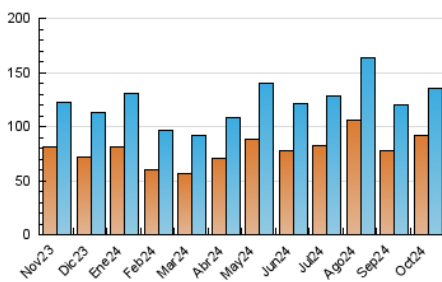

4.3 Por meses

N. únicos / Visitas (x 1000)