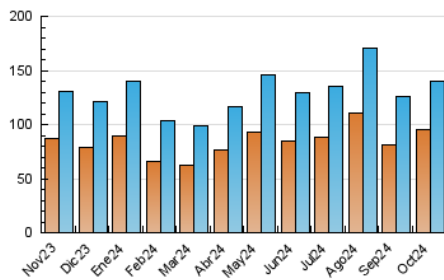

4.3 Por meses

N. únicos / Visitas (x 1000)