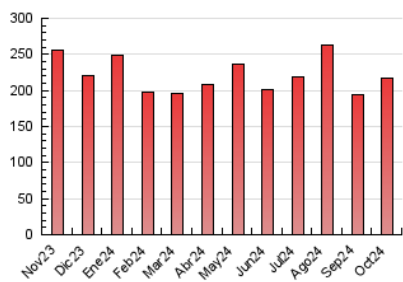

1. Cifras totales y promedios (Nacional)

MES - AÑO	NAVEGADORES UNICOS	VISITAS	PAGINAS
Octubre - 2024	92.262	135.063	217.319
PROMEDIO DIARIO	3.948	4.357	7.010
PROMEDIO LUNES-VIERNES	4.182	4.618	7.497
PROMEDIO SABADO-DOMINGO	3.276	3.607	5.612
PAGINAS / VISITAS	1,61		
DURACION MEDIA VISITAS	0:01:56		
TIEMPO INTERACCIÓN MEDIO	0:01:30		

2. Secciones (Nacional)

	PAGINAS	%
HOME	30.902	14.22 %
RESTO	186.417	85.78 %

3. Por día del mes (Nacional)

Día	N. únicos	Visitas	Páginas	Día	N. únicos	Visitas	Páginas	Día	N. únicos	Visitas	Páginas
1	3.329	3.849	6.733	11	4.409	4.845	8.131	21	1.842	1.990	3.727
2	3.103	3.561	6.218	12	2.567	2.867	5.013	22	3.374	3.713	6.691
3	3.261	3.661	6.335	13	2.310	2.587	4.292	23	3.016	3.355	5.871
4	3.292	3.676	6.261	14	2.924	3.286	5.921	24	3.288	3.690	6.813
5	3.136	3.455	5.818	15	2.984	3.415	6.242	25	8.355	9.104	12.644
6	2.851	3.110	5.304	16	2.991	3.412	6.390	26	8.328	8.981	11.698
7	4.668	5.233	8.514	17	2.864	3.326	6.057	27	2.894	3.194	4.818
8	6.155	6.487	9.989	18	2.780	3.173	5.303	28	10.739	11.493	15.996
9	4.242	4.739	7.883	19	2.055	2.309	3.930	29	9.325	10.033	13.543
10	2.824	3.065	5.199	20	2.066	2.349	4.023	30	3.711	4.107	6.738
								31	2.711	2.998	5.224

4. Gráficas (Nacional)

4.1 Por día de la semana (promedio)

N. únicos / Visitas (x 100)

Páginas (x 100)

4.2 Por franja horaria (promedio)

Visitas_ (x 1000)

Páginas (x 1000)

4.3 Por meses

N. únicos / Visitas (x 1000)

Páginas (x 1000)

5. Observaciones

Este Medio Electrónico de Comunicación ha sido medido por la herramienta Google Analytics de Google (GA4).

6. Definiciones básicas (Para más información ver Normas Técnicas para el Control de los Medios Electrónicos de Comunicación)