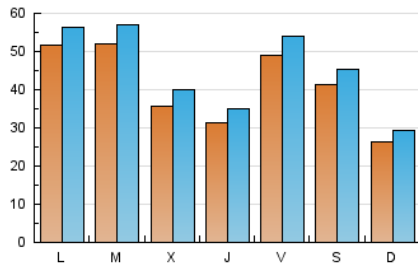

1. Cifras totales y promedios (Nacional e Internacional)

MES - AÑO	NAVEGADORES UNICOS	VISITAS	PAGINAS
Octubre - 2024	95.517	139.921	225.283
PROMEDIO DIARIO	4.092	4.514	7.267
PROMEDIO LUNES-VIERNES	4.336	4.787	7.779
PROMEDIO SABADO-DOMINGO	3.392	3.728	5.797
PAGINAS / VISITAS	1,61		
DURACION MEDIA VISITAS	0:01:54		
TIEMPO INTERACCIÓN MEDIO	0:01:29		

2. Secciones (Nacional e Internacional)

	PAGINAS	%
HOME	31.656	14.05 %
RESTO	193.627	85.95 %

3. Por día del mes (Nacional e Internacional)

Día	N. únicos	Visitas	Páginas	Día	N. únicos	Visitas	Páginas	Día	N. únicos	Visitas	Páginas
1	3.515	4.039	7.037	11	4.640	5.107	8.546	21	1.891	2.044	3.836
2	3.296	3.779	6.535	12	2.694	2.996	5.219	22	3.501	3.857	6.930
3	3.424	3.834	6.602	13	2.411	2.696	4.470	23	3.143	3.486	6.097
4	3.473	3.865	6.589	14	3.029	3.395	6.172	24	3.473	3.890	7.128
5	3.254	3.562	6.021	15	3.138	3.592	6.532	25	8.545	9.320	12.959
6	2.976	3.266	5.508	16	3.115	3.542	6.608	26	8.494	9.126	11.924
7	4.830	5.422	8.783	17	3.005	3.481	6.339	27	2.998	3.326	4.973
8	6.344	6.738	10.313	18	2.902	3.299	5.526	28	10.885	11.668	16.311
9	4.442	4.943	8.308	19	2.144	2.402	4.079	29	9.522	10.204	13.857
10	2.939	3.189	5.402	20	2.161	2.451	4.179	30	3.842	4.275	7.029
								31	2.829	3.127	5.471

4. Gráficas (Nacional e Internacional)

4.1 Por día de la semana (promedio)

N. únicos / Visitas (x 100)

Páginas (x 100)

4.2 Por franja horaria (promedio)

Visitas_ (x 1000)

Páginas (x 1000)

4.3 Por meses