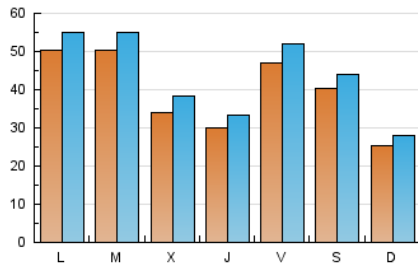

1. Cifras totales y promedios (Nacional)

MES - AÑO	NAVEGADORES UNICOS	VISITAS	PAGINAS
Octubre - 2024	92.262	135.063	217.319
PROMEDIO DIARIO	3.948	4.357	7.010
PROMEDIO LUNES-VIERNES	4.182	4.618	7.497
PROMEDIO SABADO-DOMINGO	3.276	3.607	5.612
PAGINAS / VISITAS	1,61		
DURACION MEDIA VISITAS	0:01:56		
TIEMPO INTERACCIÓN MEDIO	0:01:30		

2. Secciones (Nacional)

	PAGINAS	%
HOME	30.902	14.22 %
RESTO	186.417	85.78 %

3. Por día del mes (Nacional)

Día	N. únicos	Visitas	Páginas	Día	N. únicos	Visitas	Páginas	Día	N. únicos	Visitas	Páginas
1	3.329	3.849	6.733	11	4.409	4.845	8.131	21	1.842	1.990	3.727
2	3.103	3.561	6.218	12	2.567	2.867	5.013	22	3.374	3.713	6.691
3	3.261	3.661	6.335	13	2.310	2.587	4.292	23	3.016	3.355	5.871
4	3.292	3.676	6.261	14	2.924	3.286	5.921	24	3.288	3.690	6.813
5	3.136	3.455	5.818	15	2.984	3.415	6.242	25	8.355	9.104	12.644
6	2.851	3.110	5.304	16	2.991	3.412	6.390	26	8.328	8.981	11.698
7	4.668	5.233	8.514	17	2.864	3.326	6.057	27	2.894	3.194	4.818
8	6.155	6.487	9.989	18	2.780	3.173	5.303	28	10.739	11.493	15.996
9	4.242	4.739	7.883	19	2.055	2.309	3.930	29	9.325	10.033	13.543
10	2.824	3.065	5.199	20	2.066	2.349	4.023	30	3.711	4.107	6.738
								31	2.711	2.998	5.224

4. Gráficas (Nacional)

4.1 Por día de la semana (promedio)

N. únicos / Visitas (x 100)

Páginas (x 100)

4.2 Por franja horaria (promedio)

Visitas_ (x 1000)

Páginas (x 1000)

4.3 Por meses