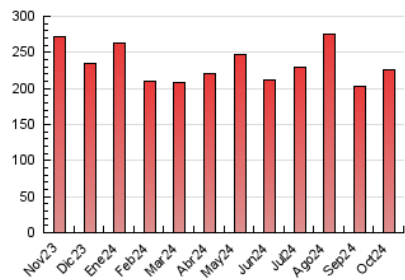

Páginas (x 1000)