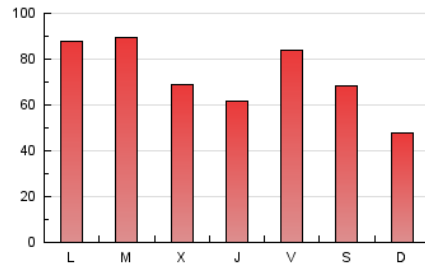

1. Cifras totales y promedios (Nacional e Internacional)

MES - AÑO	NAVEGADORES UNICOS	VISITAS	PAGINAS
Octubre - 2024	95.517	139.921	225.283
PROMEDIO DIARIO	4.092	4.514	7.267
PROMEDIO LUNES-VIERNES	4.336	4.787	7.779
PROMEDIO SABADO-DOMINGO	3.392	3.728	5.797
PAGINAS / VISITAS	1,61		
DURACION MEDIA VISITAS	0:01:54		
TIEMPO INTERACCIÓN MEDIO	0:01:29		

2. Secciones (Nacional e Internacional)

	PAGINAS	%
HOME	31.656	14.05 %
RESTO	193.627	85.95 %

3. Por día del mes (Nacional e Internacional)

Día	N. únicos	Visitas	Páginas	Día	N. únicos	Visitas	Páginas	Día	N. únicos	Visitas	Páginas
1	3.515	4.039	7.037	11	4.640	5.107	8.546	21	1.891	2.044	3.836
2	3.296	3.779	6.535	12	2.694	2.996	5.219	22	3.501	3.857	6.930
3	3.424	3.834	6.602	13	2.411	2.696	4.470	23	3.143	3.486	6.097
4	3.473	3.865	6.589	14	3.029	3.395	6.172	24	3.473	3.890	7.128
5	3.254	3.562	6.021	15	3.138	3.592	6.532	25	8.545	9.320	12.959
6	2.976	3.266	5.508	16	3.115	3.542	6.608	26	8.494	9.126	11.924
7	4.830	5.422	8.783	17	3.005	3.481	6.339	27	2.998	3.326	4.973
8	6.344	6.738	10.313	18	2.902	3.299	5.526	28	10.885	11.668	16.311
9	4.442	4.943	8.308	19	2.144	2.402	4.079	29	9.522	10.204	13.857
10	2.939	3.189	5.402	20	2.161	2.451	4.179	30	3.842	4.275	7.029
								31	2.829	3.127	5.471

4. Gráficas (Nacional e Internacional)

4.1 Por día de la semana (promedio)

N. únicos / Visitas (x 100)

Páginas (x 100)

4.2 Por franja horaria (promedio)

Visitas_ (x 1000)

Páginas (x 1000)

4.3 Por meses