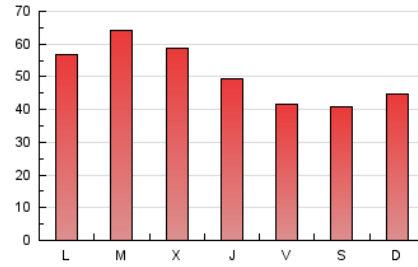

1. Cifras totales y promedios (Nacional e Internacional)

MES - AÑO	NAVEGADORES UNICOS	VISITAS	PAGINAS
Diciembre - 2024	63.498	99.996	159.005
PROMEDIO DIARIO	2.954	3.262	5.129
PROMEDIO LUNES-VIERNES	3.127	3.460	5.470
PROMEDIO SABADO-DOMINGO	2.530	2.779	4.296
PAGINAS / VISITAS	1,57		
DURACION MEDIA VISITAS	0:02:06		
TIEMPO INTERACCIÓN MEDIO	0:01:34		

2. Secciones (Nacional e Internacional)

	PAGINAS	%
HOME	25.006	15.73 %
RESTO	133.999	84.27 %

3. Por día del mes (Nacional e Internacional)

Día	N. únicos	Visitas	Páginas	Día	N. únicos	Visitas	Páginas	Día	N. únicos	Visitas	Páginas
1	1.894	2.109	3.461	11	5.122	5.525	8.297	21	1.816	2.055	3.307
2	2.381	2.717	4.961	12	2.933	3.381	5.194	22	1.683	1.934	3.214
3	2.209	2.531	4.643	13	2.348	2.651	4.401	23	3.353	3.654	5.664
4	2.179	2.529	4.597	14	2.814	3.063	4.774	24	7.107	7.492	8.928
5	2.215	2.537	4.641	15	6.152	6.454	8.435	25	1.986	2.207	3.748
6	1.976	2.229	4.052	16	5.565	5.932	8.484	26	1.848	2.089	3.532
7	2.232	2.458	3.928	17	2.366	2.658	4.741	27	2.050	2.387	4.194
8	1.876	2.082	3.186	18	4.152	4.502	6.811	28	2.074	2.366	4.340
9	2.218	2.561	4.473	19	4.118	4.438	6.402	29	2.225	2.491	4.020
10	6.382	6.855	9.880	20	2.104	2.401	4.070	30	2.387	2.750	4.828
								31	1.799	2.087	3.799

4. Gráficas (Nacional e Internacional)

4.1 Por día de la semana (promedio)

N. únicos / Visitas (x 100)

Páginas (x 100)

4.2 Por franja horaria (promedio)

Visitas_ (x 1000)

Páginas (x 1000)

4.3 Por meses