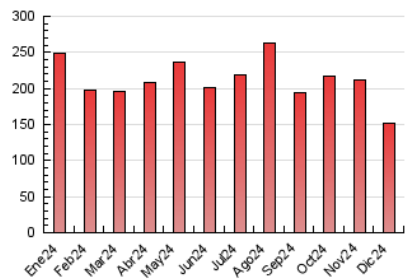

1. Cifras totales y promedios (Nacional)

MES - AÑO	NAVEGADORES UNICOS	VISITAS	PAGINAS
Diciembre - 2024	60.374	95.562	151.550
PROMEDIO DIARIO	2.836	3.131	4.889
PROMEDIO LUNES-VIERNES	3.004	3.325	5.218
PROMEDIO SABADO-DOMINGO	2.424	2.658	4.085
PAGINAS / VISITAS	1,56		
DURACION MEDIA VISITAS	0:02:08		
TIEMPO INTERACCIÓN MEDIO	0:01:37		

2. Secciones (Nacional)

	PAGINAS	%
HOME	24.319	16.05 %
RESTO	127.231	83.95 %

3. Por día del mes (Nacional)

Día	N. únicos	Visitas	Páginas	Día	N. únicos	Visitas	Páginas	Día	N. únicos	Visitas	Páginas
1	1.800	2.003	3.256	11	5.030	5.433	8.097	21	1.733	1.952	3.165
2	2.273	2.600	4.751	12	2.794	3.242	4.943	22	1.582	1.819	3.039
3	2.114	2.429	4.472	13	2.187	2.477	4.105	23	3.270	3.565	5.449
4	2.072	2.416	4.407	14	2.681	2.914	4.530	24	7.028	7.387	8.715
5	2.098	2.403	4.368	15	6.026	6.297	8.220	25	1.890	2.100	3.436
6	1.877	2.113	3.856	16	5.170	5.539	7.907	26	1.774	2.003	3.319
7	2.103	2.316	3.721	17	2.152	2.425	4.375	27	1.971	2.297	4.003
8	1.781	1.976	3.033	18	4.052	4.392	6.591	28	1.982	2.258	4.045
9	2.111	2.447	4.279	19	4.028	4.324	6.176	29	2.130	2.385	3.753
10	6.280	6.729	9.702	20	1.983	2.273	3.809	30	2.225	2.571	4.443
								31	1.715	1.988	3.585

4. Gráficas (Nacional)

4.1 Por día de la semana (promedio)

N. únicos / Visitas (x 100)

Páginas (x 100)

4.2 Por franja horaria (promedio)

Visitas_ (x 1000)

Páginas (x 1000)

4.3 Por meses

N. únicos / Visitas (x 1000)

Páginas (x 1000)

5. Observaciones

Este Medio Electrónico de Comunicación ha sido medido por la herramienta Google Analytics de Google (GA4).

6. Definiciones básicas (Para más información ver Normas Técnicas para el Control de los Medios Electrónicos de Comunicación)