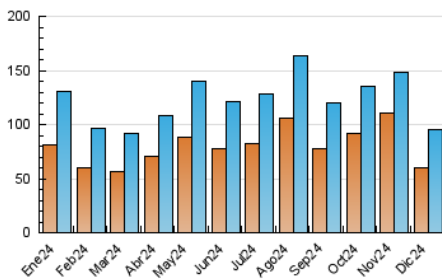

2. Secciones (Nacional)

	PAGINAS	%
HOME	24.319	16.05 %
RESTO	127.231	83.95 %

3. Por día del mes (Nacional)

Día	N. únicos	Visitas	Páginas	Día	N. únicos	Visitas	Páginas	Día	N. únicos	Visitas	Páginas
1	1.800	2.003	3.256	11	5.030	5.433	8.097	21	1.733	1.952	3.165
2	2.273	2.600	4.751	12	2.794	3.242	4.943	22	1.582	1.819	3.039
3	2.114	2.429	4.472	13	2.187	2.477	4.105	23	3.270	3.565	5.449
4	2.072	2.416	4.407	14	2.681	2.914	4.530	24	7.028	7.387	8.715
5	2.098	2.403	4.368	15	6.026	6.297	8.220	25	1.890	2.100	3.436
6	1.877	2.113	3.856	16	5.170	5.539	7.907	26	1.774	2.003	3.319
7	2.103	2.316	3.721	17	2.152	2.425	4.375	27	1.971	2.297	4.003
8	1.781	1.976	3.033	18	4.052	4.392	6.591	28	1.982	2.258	4.045
9	2.111	2.447	4.279	19	4.028	4.324	6.176	29	2.130	2.385	3.753
10	6.280	6.729	9.702	20	1.983	2.273	3.809	30	2.225	2.571	4.443
								31	1.715	1.988	3.585

4. Gráficas (Nacional)

4.1 Por día de la semana (promedio)

N. únicos / Visitas (x 100)

Páginas (x 100)

4.2 Por franja horaria (promedio)

Visitas_ (x 1000)

Páginas (x 1000)

4.3 Por meses

N. únicos / Visitas (x 1000)

Páginas (x 1000)

5. Observaciones

Este Medio Electrónico de Comunicación ha sido medido por la herramienta Google Analytics de Google (GA4).

6. Definiciones básicas (Para más información ver Normas Técnicas para el Control de los Medios Electrónicos de Comunicación)

Visita:

Una secuencia ininterrumpida de páginas servidas a un usuario válido. Si dicho usuario no realiza peticiones de páginas en un periodo de tiempo (30 min) la siguiente petición constituirá el inicio de una nueva visita.