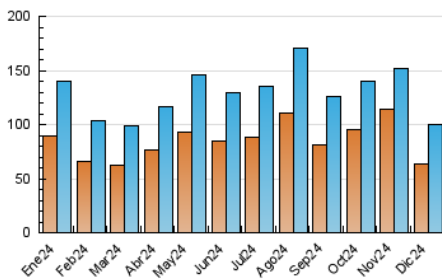

4.3 Por meses

N. únicos / Visitas (x 1000)