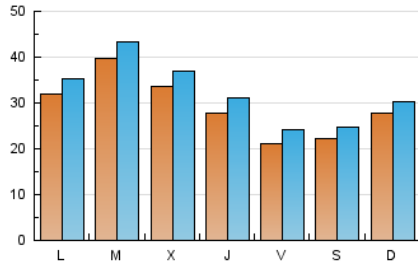

1. Cifras totales y promedios (Nacional e Internacional)

MES - AÑO	NAVEGADORES UNICOS	VISITAS	PAGINAS
Diciembre - 2024	63.498	99.996	159.005
PROMEDIO DIARIO	2.954	3.262	5.129
PROMEDIO LUNES-VIERNES	3.127	3.460	5.470
PROMEDIO SABADO-DOMINGO	2.530	2.779	4.296
PAGINAS / VISITAS	1,57		
DURACION MEDIA VISITAS	0:02:06		
TIEMPO INTERACCIÓN MEDIO	0:01:34		

2. Secciones (Nacional e Internacional)

	PAGINAS	%
HOME	25.006	15.73 %
RESTO	133.999	84.27 %

3. Por día del mes (Nacional e Internacional)

Día	N. únicos	Visitas	Páginas	Día	N. únicos	Visitas	Páginas	Día	N. únicos	Visitas	Páginas
1	1.894	2.109	3.461	11	5.122	5.525	8.297	21	1.816	2.055	3.307
2	2.381	2.717	4.961	12	2.933	3.381	5.194	22	1.683	1.934	3.214
3	2.209	2.531	4.643	13	2.348	2.651	4.401	23	3.353	3.654	5.664
4	2.179	2.529	4.597	14	2.814	3.063	4.774	24	7.107	7.492	8.928
5	2.215	2.537	4.641	15	6.152	6.454	8.435	25	1.986	2.207	3.748
6	1.976	2.229	4.052	16	5.565	5.932	8.484	26	1.848	2.089	3.532
7	2.232	2.458	3.928	17	2.366	2.658	4.741	27	2.050	2.387	4.194
8	1.876	2.082	3.186	18	4.152	4.502	6.811	28	2.074	2.366	4.340
9	2.218	2.561	4.473	19	4.118	4.438	6.402	29	2.225	2.491	4.020
10	6.382	6.855	9.880	20	2.104	2.401	4.070	30	2.387	2.750	4.828
								31	1.799	2.087	3.799

4. Gráficas (Nacional e Internacional)

4.1 Por día de la semana (promedio)

N. únicos / Visitas (x 100)

Páginas (x 100)

4.2 Por franja horaria (promedio)

Visitas_ (x 1000)

Páginas (x 1000)

4.3 Por meses