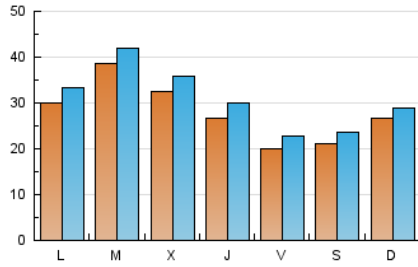

1. Cifras totales y promedios (Nacional)

MES - AÑO	NAVEGADORES UNICOS	VISITAS	PAGINAS
Diciembre - 2024	60.374	95.562	151.550
PROMEDIO DIARIO	2.836	3.131	4.889
PROMEDIO LUNES-VIERNES	3.004	3.325	5.218
PROMEDIO SABADO-DOMINGO	2.424	2.658	4.085
PAGINAS / VISITAS	1,56		
DURACION MEDIA VISITAS	0:02:08		
TIEMPO INTERACCIÓN MEDIO	0:01:37		

2. Secciones (Nacional)

	PAGINAS	%
HOME	24.319	16.05 %
RESTO	127.231	83.95 %

3. Por día del mes (Nacional)

Día	N. únicos	Visitas	Páginas	Día	N. únicos	Visitas	Páginas	Día	N. únicos	Visitas	Páginas
1	1.800	2.003	3.256	11	5.030	5.433	8.097	21	1.733	1.952	3.165
2	2.273	2.600	4.751	12	2.794	3.242	4.943	22	1.582	1.819	3.039
3	2.114	2.429	4.472	13	2.187	2.477	4.105	23	3.270	3.565	5.449
4	2.072	2.416	4.407	14	2.681	2.914	4.530	24	7.028	7.387	8.715
5	2.098	2.403	4.368	15	6.026	6.297	8.220	25	1.890	2.100	3.436
6	1.877	2.113	3.856	16	5.170	5.539	7.907	26	1.774	2.003	3.319
7	2.103	2.316	3.721	17	2.152	2.425	4.375	27	1.971	2.297	4.003
8	1.781	1.976	3.033	18	4.052	4.392	6.591	28	1.982	2.258	4.045
9	2.111	2.447	4.279	19	4.028	4.324	6.176	29	2.130	2.385	3.753
10	6.280	6.729	9.702	20	1.983	2.273	3.809	30	2.225	2.571	4.443
								31	1.715	1.988	3.585

4. Gráficas (Nacional)

4.1 Por día de la semana (promedio)

N. únicos / Visitas (x 100)

Páginas (x 100)

4.2 Por franja horaria (promedio)

Visitas_ (x 1000)

Páginas (x 1000)

4.3 Por meses