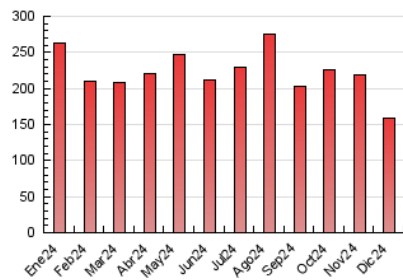

Páginas (x 1000)