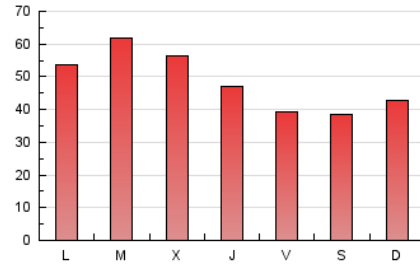

1. Cifras totales y promedios (Nacional)

MES - AÑO	NAVEGADORES UNICOS	VISITAS	PAGINAS
Diciembre - 2024	60.374	95.562	151.550
PROMEDIO DIARIO	2.836	3.131	4.889
PROMEDIO LUNES-VIERNES	3.004	3.325	5.218
PROMEDIO SABADO-DOMINGO	2.424	2.658	4.085
PAGINAS / VISITAS	1,56		
DURACION MEDIA VISITAS	0:02:08		
TIEMPO INTERACCIÓN MEDIO	0:01:37		

2. Secciones (Nacional)

	PAGINAS	%
HOME	24.319	16.05 %
RESTO	127.231	83.95 %

3. Por día del mes (Nacional)

Día	N. únicos	Visitas	Páginas	Día	N. únicos	Visitas	Páginas	Día	N. únicos	Visitas	Páginas
1	1.800	2.003	3.256	11	5.030	5.433	8.097	21	1.733	1.952	3.165
2	2.273	2.600	4.751	12	2.794	3.242	4.943	22	1.582	1.819	3.039
3	2.114	2.429	4.472	13	2.187	2.477	4.105	23	3.270	3.565	5.449
4	2.072	2.416	4.407	14	2.681	2.914	4.530	24	7.028	7.387	8.715
5	2.098	2.403	4.368	15	6.026	6.297	8.220	25	1.890	2.100	3.436
6	1.877	2.113	3.856	16	5.170	5.539	7.907	26	1.774	2.003	3.319
7	2.103	2.316	3.721	17	2.152	2.425	4.375	27	1.971	2.297	4.003
8	1.781	1.976	3.033	18	4.052	4.392	6.591	28	1.982	2.258	4.045
9	2.111	2.447	4.279	19	4.028	4.324	6.176	29	2.130	2.385	3.753
10	6.280	6.729	9.702	20	1.983	2.273	3.809	30	2.225	2.571	4.443
								31	1.715	1.988	3.585

4. Gráficas (Nacional)

4.1 Por día de la semana (promedio)

N. únicos / Visitas (x 100)

Páginas (x 100)

4.2 Por franja horaria (promedio)

Visitas_ (x 1000)

Páginas (x 1000)

4.3 Por meses