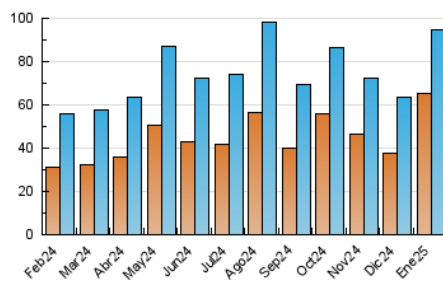

#### 4. Gráficas (Nacional e Internacional)

##### 4.1 Por día de la semana (promedio)

N. únicos / Visitas (x 100)

Páginas (x 100)

##### 4.2 Por franja horaria (promedio)

Visitas\_ (x 1000)

Páginas (x 1000)

##### 4.3 Por meses

N. únicos / Visitas (x 1000)

Páginas (x 1000)