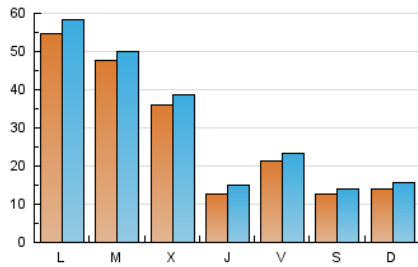

4. Gráficas (Nacional)

4.1 Por día de la semana (promedio)

N. únicos / Visitas (x 100)