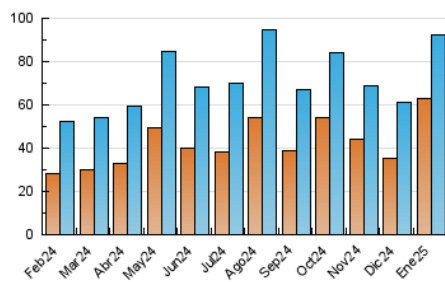

#### 3. Por día del mes (Nacional)

Día	N. únicos	Visitas	Páginas	Día	N. únicos	Visitas	Páginas	Día	N. únicos	Visitas	Páginas
<b>1</b>	1.170	1.362	2.368	<b>11</b>	1.991	2.152	3.027	<b>21</b>	961	1.156	2.164
<b>2</b>	1.284	1.521	2.638	<b>12</b>	1.787	1.970	2.884	<b>22</b>	1.134	1.341	2.501
<b>3</b>	1.269	1.469	2.498	<b>13</b>	1.842	2.077	3.151	<b>23</b>	1.278	1.491	2.876
<b>4</b>	1.262	1.411	2.175	<b>14</b>	1.182	1.423	2.629	<b>24</b>	1.037	1.222	2.385
<b>5</b>	1.294	1.453	2.319	<b>15</b>	1.104	1.285	2.418	<b>25</b>	873	1.040	1.798
<b>6</b>	17.017	17.843	20.023	<b>16</b>	1.044	1.228	2.354	<b>26</b>	927	1.093	1.988
<b>7</b>	15.377	15.769	18.128	<b>17</b>	1.003	1.190	2.125	<b>27</b>	1.850	2.110	3.663
<b>8</b>	13.243	13.730	15.916	<b>18</b>	899	1.046	1.864	<b>28</b>	1.483	1.701	2.975
<b>9</b>	1.624	1.883	3.515	<b>19</b>	1.597	1.770	2.704	<b>29</b>	1.386	1.627	2.906
<b>10</b>	1.379	1.617	3.215	<b>20</b>	1.102	1.313	2.532	<b>30</b>	1.147	1.344	2.319
								<b>31</b>	5.896	6.204	7.902

##### 4.1 Por día de la semana (promedio)

N. únicos / Visitas (x 100)

Páginas (x 100)

##### 4.2 Por franja horaria (promedio)

Visitas\_ (x 1000)

Páginas (x 1000)

##### 4.3 Por meses

N. únicos / Visitas (x 1000)

Páginas (x 1000)