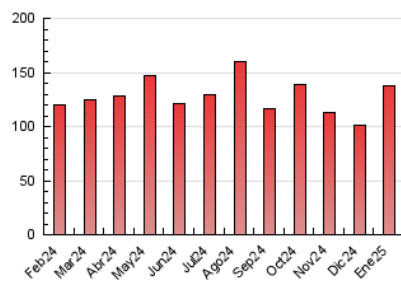

### 3. Por día del mes (Nacional e Internacional)

Día	N. únicos	Visitas	Páginas	Día	N. únicos	Visitas	Páginas	Día	N. únicos	Visitas	Páginas
<b>1</b>	1.248	1.447	2.573	<b>11</b>	2.057	2.222	3.131	<b>21</b>	1.016	1.220	2.273
<b>2</b>	1.382	1.625	2.869	<b>12</b>	1.838	2.024	2.991	<b>22</b>	1.193	1.402	2.593
<b>3</b>	1.352	1.557	2.841	<b>13</b>	1.925	2.168	3.294	<b>23</b>	1.346	1.568	2.996
<b>4</b>	1.361	1.516	2.562	<b>14</b>	1.234	1.488	2.739	<b>24</b>	1.097	1.285	2.496
<b>5</b>	1.340	1.505	2.449	<b>15</b>	1.212	1.401	2.608	<b>25</b>	924	1.098	1.870
<b>6</b>	17.183	18.043	20.250	<b>16</b>	1.108	1.300	2.490	<b>26</b>	963	1.137	2.074
<b>7</b>	15.519	15.934	18.379	<b>17</b>	1.098	1.290	2.298	<b>27</b>	1.909	2.183	3.822
<b>8</b>	13.420	13.893	16.233	<b>18</b>	958	1.110	1.961	<b>28</b>	1.602	1.831	3.212
<b>9</b>	1.738	2.007	3.768	<b>19</b>	1.659	1.837	2.810	<b>29</b>	1.446	1.703	3.031
<b>10</b>	1.478	1.726	3.462	<b>20</b>	1.182	1.402	2.665	<b>30</b>	1.218	1.420	2.462
								<b>31</b>	5.962	6.261	8.030

##### 4.1 Por día de la semana (promedio)

N. únicos / Visitas (x 100)

Páginas (x 100)

##### 4.2 Por franja horaria (promedio)

Visitas\_ (x 1000)

Páginas (x 1000)

##### 4.3 Por meses

N. únicos / Visitas (x 1000)

Páginas (x 1000)