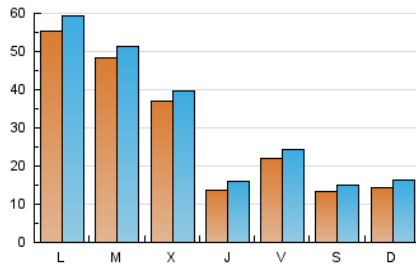

4. Gráficas (Nacional e Internacional)

4.1 Por día de la semana (promedio)

N. únicos / Visitas (x 100)