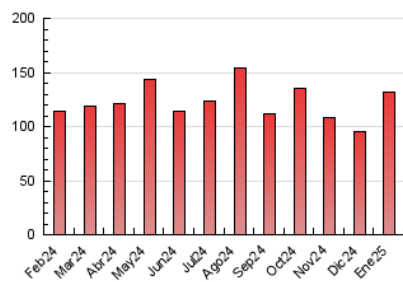

#### 3. Por día del mes (Nacional)

Día	N. únicos	Visitas	Páginas	Día	N. únicos	Visitas	Páginas	Día	N. únicos	Visitas	Páginas
<b>1</b>	1.170	1.362	2.368	<b>11</b>	1.991	2.152	3.027	<b>21</b>	961	1.156	2.164
<b>2</b>	1.284	1.521	2.638	<b>12</b>	1.787	1.970	2.884	<b>22</b>	1.134	1.341	2.501
<b>3</b>	1.269	1.469	2.498	<b>13</b>	1.842	2.077	3.151	<b>23</b>	1.278	1.491	2.876
<b>4</b>	1.262	1.411	2.175	<b>14</b>	1.182	1.423	2.629	<b>24</b>	1.037	1.222	2.385
<b>5</b>	1.294	1.453	2.319	<b>15</b>	1.104	1.285	2.418	<b>25</b>	873	1.040	1.798
<b>6</b>	17.017	17.843	20.023	<b>16</b>	1.044	1.228	2.354	<b>26</b>	927	1.093	1.988
<b>7</b>	15.377	15.769	18.128	<b>17</b>	1.003	1.190	2.125	<b>27</b>	1.850	2.110	3.663
<b>8</b>	13.243	13.730	15.916	<b>18</b>	899	1.046	1.864	<b>28</b>	1.483	1.701	2.975
<b>9</b>	1.624	1.883	3.515	<b>19</b>	1.597	1.770	2.704	<b>29</b>	1.386	1.627	2.906
<b>10</b>	1.379	1.617	3.215	<b>20</b>	1.102	1.313	2.532	<b>30</b>	1.147	1.344	2.319
								<b>31</b>	5.896	6.204	7.902

##### 4.1 Por día de la semana (promedio)

N. únicos / Visitas (x 100)

Páginas (x 100)

##### 4.2 Por franja horaria (promedio)

Visitas\_ (x 1000)

Páginas (x 1000)

##### 4.3 Por meses

N. únicos / Visitas (x 1000)

Páginas (x 1000)