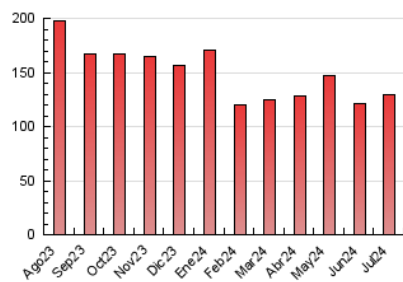

Páginas (x 1000)