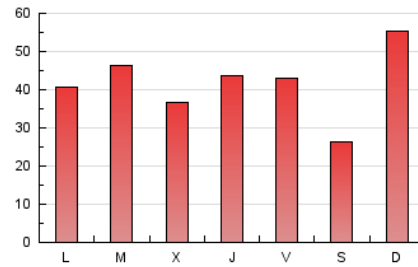

1. Cifras totales y promedios (Nacional e Internacional)

MES - AÑO	NAVEGADORES UNICOS	VISITAS	PAGINAS
Julio - 2024	42.052	74.158	129.423
PROMEDIO DIARIO	2.087	2.392	4.175
PROMEDIO LUNES-VIERNES	1.978	2.302	4.205
PROMEDIO SABADO-DOMINGO	2.401	2.651	4.089
PAGINAS / VISITAS	1,75		
DURACION MEDIA VISITAS	0:02:24		
TIEMPO INTERACCIÓN MEDIO	0:02:15		

2. Secciones (Nacional e Internacional)

	PAGINAS	%
HOME	40.512	31.30 %
RESTO	88.911	68.70 %

3. Por día del mes (Nacional e Internacional)

Día	N. únicos	Visitas	Páginas	Día	N. únicos	Visitas	Páginas	Día	N. únicos	Visitas	Páginas
1	1.948	2.305	4.387	11	1.737	2.066	3.935	21	8.474	8.848	11.455
2	1.879	2.176	4.044	12	2.523	2.835	4.798	22	1.644	1.969	3.794
3	2.053	2.384	4.497	13	1.131	1.311	2.352	23	1.364	1.671	3.302
4	1.893	2.224	4.167	14	1.364	1.584	3.060	24	1.585	1.912	3.757
5	2.051	2.361	4.127	15	1.402	1.720	3.562	25	3.207	3.563	5.722
6	1.865	2.072	3.268	16	1.079	1.353	2.794	26	1.783	2.038	3.824
7	3.036	3.399	5.086	17	1.191	1.498	3.067	27	1.122	1.307	2.381
8	2.201	2.548	4.684	18	1.627	1.946	3.709	28	1.047	1.271	2.562
9	4.966	5.300	7.707	19	2.301	2.653	4.511	29	1.290	1.639	3.931
10	1.661	1.962	3.689	20	1.171	1.412	2.551	30	2.698	3.093	5.314
								31	1.415	1.738	3.386

4. Gráficas (Nacional e Internacional)

4.1 Por día de la semana (promedio)

N. únicos / Visitas (x 100)

Páginas (x 100)

4.2 Por franja horaria (promedio)

Visitas_ (x 1000)

Páginas (x 1000)

4.3 Por meses