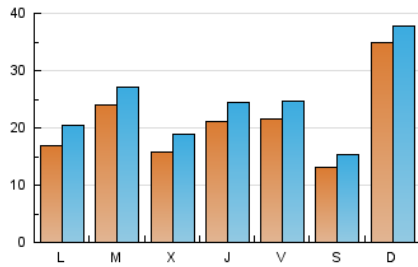

1. Cifras totales y promedios (Nacional e Internacional)

MES - AÑO	NAVEGADORES UNICOS	VISITAS	PAGINAS
Julio - 2024	42.052	74.158	129.423
PROMEDIO DIARIO	2.087	2.392	4.175
PROMEDIO LUNES-VIERNES	1.978	2.302	4.205
PROMEDIO SABADO-DOMINGO	2.401	2.651	4.089
PAGINAS / VISITAS	1,75		
DURACION MEDIA VISITAS	0:02:24		
TIEMPO INTERACCIÓN MEDIO	0:02:15		

2. Secciones (Nacional e Internacional)

	PAGINAS	%
HOME	40.512	31.30 %
RESTO	88.911	68.70 %

3. Por día del mes (Nacional e Internacional)

Día	N. únicos	Visitas	Páginas	Día	N. únicos	Visitas	Páginas	Día	N. únicos	Visitas	Páginas
1	1.948	2.305	4.387	11	1.737	2.066	3.935	21	8.474	8.848	11.455
2	1.879	2.176	4.044	12	2.523	2.835	4.798	22	1.644	1.969	3.794
3	2.053	2.384	4.497	13	1.131	1.311	2.352	23	1.364	1.671	3.302
4	1.893	2.224	4.167	14	1.364	1.584	3.060	24	1.585	1.912	3.757
5	2.051	2.361	4.127	15	1.402	1.720	3.562	25	3.207	3.563	5.722
6	1.865	2.072	3.268	16	1.079	1.353	2.794	26	1.783	2.038	3.824
7	3.036	3.399	5.086	17	1.191	1.498	3.067	27	1.122	1.307	2.381
8	2.201	2.548	4.684	18	1.627	1.946	3.709	28	1.047	1.271	2.562
9	4.966	5.300	7.707	19	2.301	2.653	4.511	29	1.290	1.639	3.931
10	1.661	1.962	3.689	20	1.171	1.412	2.551	30	2.698	3.093	5.314
								31	1.415	1.738	3.386

4. Gráficas (Nacional e Internacional)

4.1 Por día de la semana (promedio)

N. únicos / Visitas (x 100)

Páginas (x 100)

4.2 Por franja horaria (promedio)

Visitas_ (x 1000)

Páginas (x 1000)

4.3 Por meses