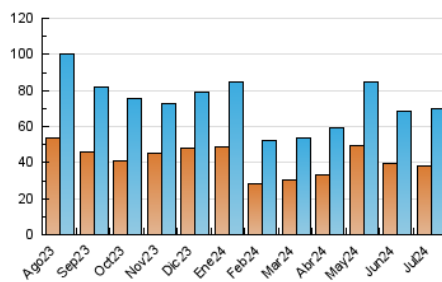

2. Secciones (Nacional)

	PAGINAS	%
HOME	38.494	31.21 %
RESTO	84.827	68.79 %

3. Por día del mes (Nacional)

Día	N. únicos	Visitas	Páginas	Día	N. únicos	Visitas	Páginas	Día	N. únicos	Visitas	Páginas
1	1.703	2.056	4.070	11	1.661	1.978	3.781	21	8.433	8.792	11.372
2	1.550	1.844	3.631	12	2.473	2.776	4.692	22	1.594	1.913	3.689
3	1.746	2.065	4.059	13	1.095	1.267	2.282	23	1.320	1.618	3.203
4	1.614	1.932	3.761	14	1.337	1.555	3.023	24	1.543	1.863	3.656
5	1.774	2.074	3.752	15	1.346	1.655	3.405	25	3.153	3.485	5.624
6	1.590	1.790	2.947	16	1.028	1.295	2.697	26	1.731	1.980	3.709
7	2.799	3.156	4.779	17	1.141	1.439	2.935	27	1.088	1.268	2.319
8	1.945	2.279	4.348	18	1.583	1.884	3.594	28	1.004	1.222	2.481
9	4.524	4.856	7.134	19	2.234	2.571	4.369	29	1.244	1.582	3.829
10	1.279	1.566	3.239	20	1.135	1.371	2.494	30	2.617	3.007	5.174
								31	1.360	1.675	3.273

4. Gráficas (Nacional)

4.1 Por día de la semana (promedio)

N. únicos / Visitas (x 100)

Páginas (x 100)

4.2 Por franja horaria (promedio)

Visitas_ (x 1000)

Páginas (x 1000)

4.3 Por meses

N. únicos / Visitas (x 1000)

Páginas (x 1000)

5. Observaciones

Este Medio Electrónico de Comunicación ha sido medido por la herramienta Google Analytics de Google (GA4)

6. Definiciones básicas (Para más información ver Normas Técnicas para el Control de los Medios Electrónicos de Comunicación)

Visita:

Una secuencia ininterrumpida de páginas servidas a un usuario válido. Si dicho usuario no realiza peticiones de páginas en un periodo de tiempo (30 min) la siguiente petición constituirá el inicio de una nueva visita.