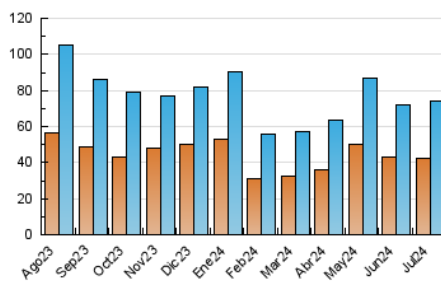

4.3 Por meses

N. únicos / Visitas (x 1000)