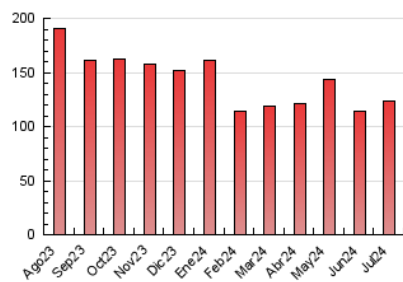

elTRIANGLE

1. Cifras totales y promedios (Nacional)

MES - AÑO	NAVEGADORES UNICOS	VISITAS	PAGINAS
Julio - 2024	38.295	69.814	123.321
PROMEDIO DIARIO	1.956	2.252	3.978
PROMEDIO LUNES-VIERNES	1.833	2.148	3.984
PROMEDIO SABADO-DOMINGO	2.310	2.553	3.962
PAGINAS / VISITAS	1,77		
DURACION MEDIA VISITAS	0:02:30		
TIEMPO INTERACCIÓN MEDIO	0:02:26		

2. Secciones (Nacional)

	PAGINAS	%
HOME	38.494	31.21 %
RESTO	84.827	68.79 %

3. Por día del mes (Nacional)

Día	N. únicos	Visitas	Páginas	Día	N. únicos	Visitas	Páginas	Día	N. únicos	Visitas	Páginas
1	1.703	2.056	4.070	11	1.661	1.978	3.781	21	8.433	8.792	11.372
2	1.550	1.844	3.631	12	2.473	2.776	4.692	22	1.594	1.913	3.689
3	1.746	2.065	4.059	13	1.095	1.267	2.282	23	1.320	1.618	3.203
4	1.614	1.932	3.761	14	1.337	1.555	3.023	24	1.543	1.863	3.656
5	1.774	2.074	3.752	15	1.346	1.655	3.405	25	3.153	3.485	5.624
6	1.590	1.790	2.947	16	1.028	1.295	2.697	26	1.731	1.980	3.709
7	2.799	3.156	4.779	17	1.141	1.439	2.935	27	1.088	1.268	2.319
8	1.945	2.279	4.348	18	1.583	1.884	3.594	28	1.004	1.222	2.481
9	4.524	4.856	7.134	19	2.234	2.571	4.369	29	1.244	1.582	3.829
10	1.279	1.566	3.239	20	1.135	1.371	2.494	30	2.617	3.007	5.174
								31	1.360	1.675	3.273

4. Gráficas (Nacional)

4.1 Por día de la semana (promedio)

N. únicos / Visitas (x 100)

Páginas (x 100)

4.2 Por franja horaria (promedio)

Visitas_ (x 1000)

Páginas (x 1000)

4.3 Por meses

N. únicos / Visitas (x 1000)

Páginas (x 1000)

5. Observaciones

Este Medio Electrónico de Comunicación ha sido medido por la herramienta Google Analytics de Google (GA4)

6. Definiciones básicas (Para más información ver Normas Técnicas para el Control de los Medios Electrónicos de Comunicación)