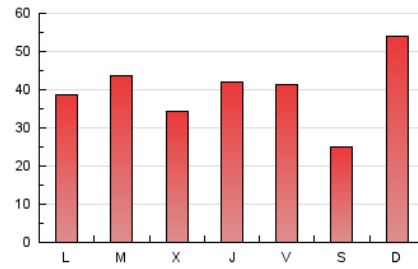

elTRIANGLE

1. Cifras totales y promedios (Nacional)

MES - AÑO	NAVEGADORES UNICOS	VISITAS	PAGINAS
Julio - 2024	38.295	69.814	123.321
PROMEDIO DIARIO	1.956	2.252	3.978
PROMEDIO LUNES-VIERNES	1.833	2.148	3.984
PROMEDIO SABADO-DOMINGO	2.310	2.553	3.962
PAGINAS / VISITAS	1,77		
DURACION MEDIA VISITAS	0:02:30		
TIEMPO INTERACCIÓN MEDIO	0:02:26		

2. Secciones (Nacional)

	PAGINAS	%
HOME	38.494	31.21 %
RESTO	84.827	68.79 %

3. Por día del mes (Nacional)

Día	N. únicos	Visitas	Páginas	Día	N. únicos	Visitas	Páginas	Día	N. únicos	Visitas	Páginas
1	1.703	2.056	4.070	11	1.661	1.978	3.781	21	8.433	8.792	11.372
2	1.550	1.844	3.631	12	2.473	2.776	4.692	22	1.594	1.913	3.689
3	1.746	2.065	4.059	13	1.095	1.267	2.282	23	1.320	1.618	3.203
4	1.614	1.932	3.761	14	1.337	1.555	3.023	24	1.543	1.863	3.656
5	1.774	2.074	3.752	15	1.346	1.655	3.405	25	3.153	3.485	5.624
6	1.590	1.790	2.947	16	1.028	1.295	2.697	26	1.731	1.980	3.709
7	2.799	3.156	4.779	17	1.141	1.439	2.935	27	1.088	1.268	2.319
8	1.945	2.279	4.348	18	1.583	1.884	3.594	28	1.004	1.222	2.481
9	4.524	4.856	7.134	19	2.234	2.571	4.369	29	1.244	1.582	3.829
10	1.279	1.566	3.239	20	1.135	1.371	2.494	30	2.617	3.007	5.174
								31	1.360	1.675	3.273

4. Gráficas (Nacional)

4.1 Por día de la semana (promedio)

N. únicos / Visitas (x 100)

Páginas (x 100)

4.2 Por franja horaria (promedio)

Visitas_ (x 1000)

Páginas (x 1000)

4.3 Por meses