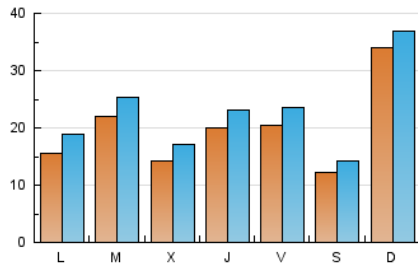

elTRIANGLE

1. Cifras totales y promedios (Nacional)

MES - AÑO	NAVEGADORES UNICOS	VISITAS	PAGINAS
Julio - 2024	38.295	69.814	123.321
PROMEDIO DIARIO	1.956	2.252	3.978
PROMEDIO LUNES-VIERNES	1.833	2.148	3.984
PROMEDIO SABADO-DOMINGO	2.310	2.553	3.962
PAGINAS / VISITAS	1,77		
DURACION MEDIA VISITAS	0:02:30		
TIEMPO INTERACCIÓN MEDIO	0:02:26		

2. Secciones (Nacional)

	PAGINAS	%
HOME	38.494	31.21 %
RESTO	84.827	68.79 %

3. Por día del mes (Nacional)

Día	N. únicos	Visitas	Páginas	Día	N. únicos	Visitas	Páginas	Día	N. únicos	Visitas	Páginas
1	1.703	2.056	4.070	11	1.661	1.978	3.781	21	8.433	8.792	11.372
2	1.550	1.844	3.631	12	2.473	2.776	4.692	22	1.594	1.913	3.689
3	1.746	2.065	4.059	13	1.095	1.267	2.282	23	1.320	1.618	3.203
4	1.614	1.932	3.761	14	1.337	1.555	3.023	24	1.543	1.863	3.656
5	1.774	2.074	3.752	15	1.346	1.655	3.405	25	3.153	3.485	5.624
6	1.590	1.790	2.947	16	1.028	1.295	2.697	26	1.731	1.980	3.709
7	2.799	3.156	4.779	17	1.141	1.439	2.935	27	1.088	1.268	2.319
8	1.945	2.279	4.348	18	1.583	1.884	3.594	28	1.004	1.222	2.481
9	4.524	4.856	7.134	19	2.234	2.571	4.369	29	1.244	1.582	3.829
10	1.279	1.566	3.239	20	1.135	1.371	2.494	30	2.617	3.007	5.174
								31	1.360	1.675	3.273

4. Gráficas (Nacional)

4.1 Por día de la semana (promedio)

N. únicos / Visitas (x 100)

Páginas (x 100)

4.2 Por franja horaria (promedio)

Visitas_ (x 1000)

Páginas (x 1000)

4.3 Por meses