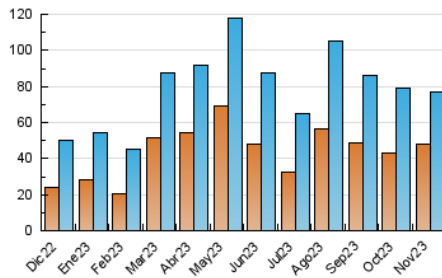

4.2 Por franja horaria (promedio)

Visitas_ (x 1000)

Páginas (x 1000)

4.3 Por meses

N. únicos / Visitas (x 1000)