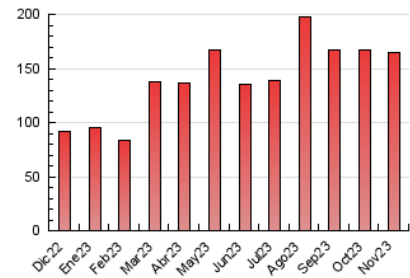

Páginas (x 1000)