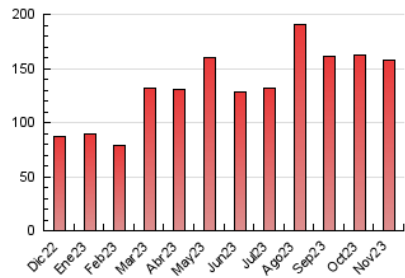

2. Secciones (Nacional)

	PAGINAS	%
HOME	43.851	27.71 %
RESTO	114.375	72.29 %

3. Por día del mes (Nacional)

Día	N. únicos	Visitas	Páginas	Día	N. únicos	Visitas	Páginas	Día	N. únicos	Visitas	Páginas
1	2.964	3.252	6.635	11	807	1.013	2.311	21	1.052	1.329	3.899
2	4.053	4.533	9.108	12	1.029	1.242	2.557	22	1.048	1.311	3.708
3	1.819	2.169	4.753	13	1.265	1.612	4.526	23	1.246	1.492	3.874
4	1.107	1.324	2.886	14	1.593	1.984	6.314	24	1.593	1.868	4.385
5	1.243	1.456	3.018	15	1.363	1.703	4.575	25	1.287	1.500	3.235
6	8.114	8.599	15.465	16	1.798	2.198	5.051	26	875	1.067	2.538
7	15.172	16.053	25.942	17	1.018	1.258	3.540	27	1.117	1.388	3.780
8	2.183	2.582	5.438	18	742	953	2.570	28	906	1.162	3.214
9	1.487	1.844	4.533	19	1.134	1.395	3.021	29	899	1.155	3.425
10	1.264	1.454	3.985	20	1.103	1.379	3.787	30	2.266	2.558	6.153

4. Gráficas (Nacional)

4.1 Por día de la semana (promedio)

N. únicos / Visitas (x 100)

Páginas (x 100)

4.2 Por franja horaria (promedio)

Visitas_ (x 1000)

Páginas (x 1000)

4.3 Por meses

N. únicos / Visitas (x 1000)

Páginas (x 1000)

5. Observaciones

Este Medio Electrónico de Comunicación ha sido medido por la herramienta Google Analytics de Google (GA4)

6. Definiciones básicas (Para más información ver Normas Técnicas para el Control de los Medios Electrónicos de Comunicación)

Visita:

Una secuencia ininterrumpida de páginas servidas a un usuario válido. Si dicho usuario no realiza peticiones de páginas en un periodo de tiempo (30 min) la siguiente petición constituirá el inicio de una nueva visita.