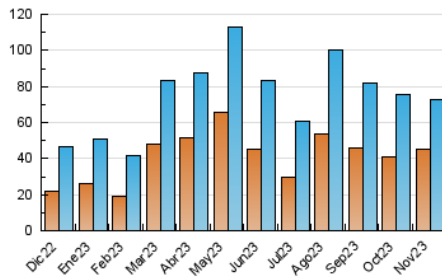

2. Secciones (Nacional)

	PAGINAS	%
HOME	43.851	27.71 %
RESTO	114.375	72.29 %

3. Por día del mes (Nacional)

Día	N. únicos	Visitas	Páginas	Día	N. únicos	Visitas	Páginas	Día	N. únicos	Visitas	Páginas
1	2.964	3.252	6.635	11	807	1.013	2.311	21	1.052	1.329	3.899
2	4.053	4.533	9.108	12	1.029	1.242	2.557	22	1.048	1.311	3.708
3	1.819	2.169	4.753	13	1.265	1.612	4.526	23	1.246	1.492	3.874
4	1.107	1.324	2.886	14	1.593	1.984	6.314	24	1.593	1.868	4.385
5	1.243	1.456	3.018	15	1.363	1.703	4.575	25	1.287	1.500	3.235
6	8.114	8.599	15.465	16	1.798	2.198	5.051	26	875	1.067	2.538
7	15.172	16.053	25.942	17	1.018	1.258	3.540	27	1.117	1.388	3.780
8	2.183	2.582	5.438	18	742	953	2.570	28	906	1.162	3.214
9	1.487	1.844	4.533	19	1.134	1.395	3.021	29	899	1.155	3.425
10	1.264	1.454	3.985	20	1.103	1.379	3.787	30	2.266	2.558	6.153

4. Gráficas (Nacional)

4.1 Por día de la semana (promedio)

N. únicos / Visitas (x 100)

Páginas (x 100)

4.2 Por franja horaria (promedio)

Visitas_ (x 1000)

Páginas (x 1000)

4.3 Por meses

N. únicos / Visitas (x 1000)

Páginas (x 1000)

5. Observaciones

Este Medio Electrónico de Comunicación ha sido medido por la herramienta Google Analytics de Google (GA4)

6. Definiciones básicas (Para más información ver Normas Técnicas para el Control de los Medios Electrónicos de Comunicación)

Visita:

Una secuencia ininterrumpida de páginas servidas a un usuario válido. Si dicho usuario no realiza peticiones de páginas en un periodo de tiempo (30 min) la siguiente petición constituirá el inicio de una nueva visita.