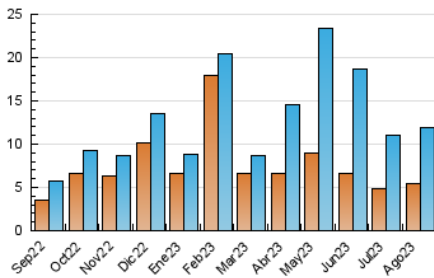

4.2 Por franja horaria (promedio)

Visitas_ (x 1000)

Páginas (x 1000)

4.3 Por meses

N. únicos / Visitas (x 1000)