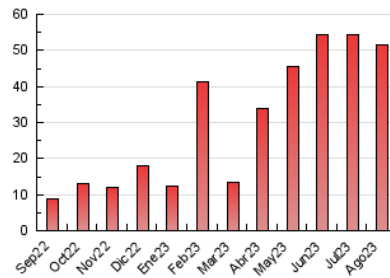

#### 3. Por día del mes (Nacional)

Día	N. únicos	Visitas	Páginas	Día	N. únicos	Visitas	Páginas	Día	N. únicos	Visitas	Páginas
1	229	343	1.742	11	64	169	1.655	21	112	233	1.586
2	162	264	1.701	12	180	326	1.818	22	339	462	1.577
3	157	279	1.587	13	212	342	1.849	23	341	487	1.819
4	137	260	1.759	14	319	423	1.994	24	202	329	1.663
5	173	308	1.692	15	275	409	2.152	25	658	890	2.469
6	1.011	1.195	2.658	16	233	360	1.743	26	684	805	1.866
7	364	505	1.784	17	95	194	1.384	27	585	693	1.293
8	181	317	1.538	18	112	213	1.441	28	195	313	908
9	194	310	1.697	19	138	260	1.508	29	127	216	1.050
10	137	268	1.717	20	221	335	1.766	30	118	216	823
								31	109	214	1.227

##### 4.1 Por día de la semana (promedio)

N. únicos / Visitas (x 100)

Páginas (x 100)

##### 4.2 Por franja horaria (promedio)

Visitas\_ (x 1000)

Páginas (x 1000)

##### 4.3 Por meses

N. únicos / Visitas (x 1000)

Páginas (x 1000)