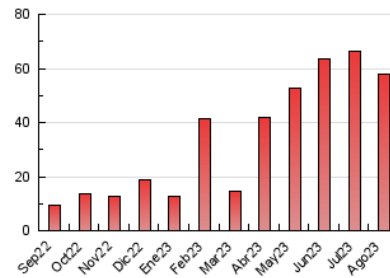

### 3. Por día del mes (Nacional e Internacional)

Día	N. únicos	Visitas	Páginas	Día	N. únicos	Visitas	Páginas	Día	N. únicos	Visitas	Páginas
1	248	378	1.937	11	69	189	1.826	21	114	248	1.808
2	164	283	1.915	12	190	346	2.045	22	343	484	1.910
3	163	293	1.897	13	217	359	2.086	23	348	509	1.973
4	142	280	1.940	14	322	444	2.360	24	205	351	1.973
5	175	321	1.896	15	280	431	2.388	25	662	906	2.701
6	1.022	1.232	2.951	16	235	371	2.073	26	703	840	2.060
7	370	530	2.014	17	98	213	1.577	27	592	703	1.353
8	189	340	1.768	18	113	229	1.679	28	197	315	910
9	203	330	1.974	19	143	281	1.676	29	130	219	1.053
10	142	283	1.980	20	224	356	1.958	30	122	220	827
								31	111	217	1.229

##### 4.1 Por día de la semana (promedio)

N. únicos / Visitas (x 100)

Páginas (x 100)

##### 4.2 Por franja horaria (promedio)

Visitas\_ (x 1000)

Páginas (x 1000)

##### 4.3 Por meses

N. únicos / Visitas (x 1000)

Páginas (x 1000)