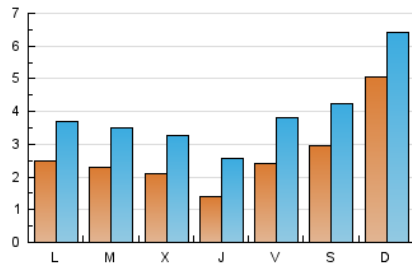

4. Gráficas (Nacional)

4.1 Por día de la semana (promedio)

N. únicos / Visitas (x 100)