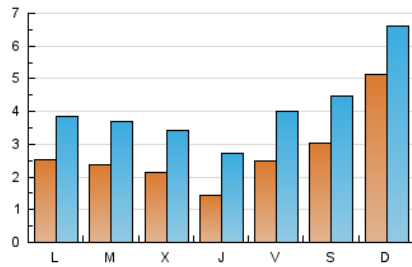

4. Gráficas (Nacional e Internacional)

4.1 Por día de la semana (promedio)

N. únicos / Visitas (x 100)