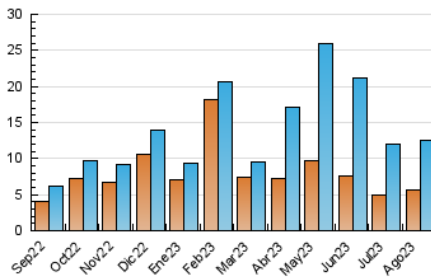

4.2 Por franja horaria (promedio)

Visitas_ (x 1000)

Páginas (x 1000)

4.3 Por meses

N. únicos / Visitas (x 1000)