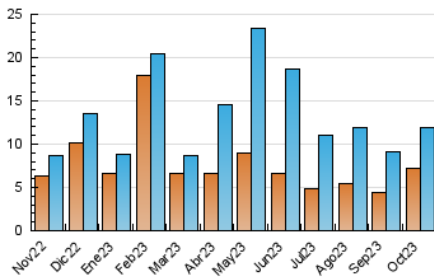

2. Secciones (Nacional)

	PAGINAS	%
HOME	63.923	82.42 %
RESTO	13.637	17.58 %

3. Por día del mes (Nacional)

Día	N. únicos	Visitas	Páginas	Día	N. únicos	Visitas	Páginas	Día	N. únicos	Visitas	Páginas
1	158	190	2.904	11	767	874	3.037	21	377	437	2.087
2	710	788	4.783	12	441	500	2.384	22	369	412	2.253
3	779	822	4.575	13	785	858	2.659	23	288	327	2.511
4	521	562	3.867	14	193	229	1.836	24	170	217	1.781
5	381	420	3.908	15	177	218	2.253	25	121	174	1.767
6	520	593	3.467	16	140	177	1.909	26	73	111	1.779
7	399	451	2.559	17	266	312	1.939	27	83	119	1.958
8	901	1.021	3.078	18	151	189	1.921	28	154	230	1.999
9	526	577	2.504	19	79	102	2.035	29	185	237	1.952
10	315	365	2.229	20	143	186	1.974	30	95	158	1.694
								31	59	105	1.958

4. Gráficas (Nacional)

4.1 Por día de la semana (promedio)

N. únicos / Visitas (x 100)

Páginas (x 100)

4.2 Por franja horaria (promedio)

Visitas_ (x 1000)

Páginas (x 1000)

4.3 Por meses

N. únicos / Visitas (x 1000)

Páginas (x 1000)

5. Observaciones

Este Medio Electrónico de Comunicación ha sido medido por la herramienta Google Analytics de Google (GA4)

6. Definiciones básicas (Para más información ver Normas Técnicas para el Control de los Medios Electrónicos de Comunicación)

Visita:

Una secuencia ininterrumpida de páginas servidas a un usuario válido. Si dicho usuario no realiza peticiones de páginas en un periodo de tiempo (30 min) la siguiente petición constituirá el inicio de una nueva visita.