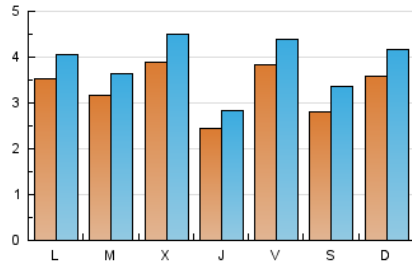

1. Cifras totales y promedios (Nacional)

MES - AÑO	NAVEGADORES UNICOS	VISITAS	PAGINAS
Octubre - 2023	7.138	11.961	77.560
PROMEDIO DIARIO	333	386	2.502
PROMEDIO LUNES-VIERNES	337	388	2.575
PROMEDIO SABADO-DOMINGO	324	381	2.325
PAGINAS / VISITAS	6,48		
DURACION MEDIA VISITAS	0:11:33		
TIEMPO INTERACCIÓN MEDIO	0:05:41		

2. Secciones (Nacional)

	PAGINAS	%
HOME	63.923	82.42 %
RESTO	13.637	17.58 %

3. Por día del mes (Nacional)

Día	N. únicos	Visitas	Páginas	Día	N. únicos	Visitas	Páginas	Día	N. únicos	Visitas	Páginas
1	158	190	2.904	11	767	874	3.037	21	377	437	2.087
2	710	788	4.783	12	441	500	2.384	22	369	412	2.253
3	779	822	4.575	13	785	858	2.659	23	288	327	2.511
4	521	562	3.867	14	193	229	1.836	24	170	217	1.781
5	381	420	3.908	15	177	218	2.253	25	121	174	1.767
6	520	593	3.467	16	140	177	1.909	26	73	111	1.779
7	399	451	2.559	17	266	312	1.939	27	83	119	1.958
8	901	1.021	3.078	18	151	189	1.921	28	154	230	1.999
9	526	577	2.504	19	79	102	2.035	29	185	237	1.952
10	315	365	2.229	20	143	186	1.974	30	95	158	1.694
								31	59	105	1.958

4. Gráficas (Nacional)

4.1 Por día de la semana (promedio)

N. únicos / Visitas (x 100)

Páginas (x 100)

4.2 Por franja horaria (promedio)

Visitas_ (x 1000)

Páginas (x 1000)

4.3 Por meses