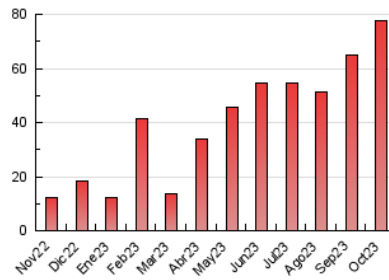

2. Secciones (Nacional)

	PAGINAS	%
HOME	63.923	82.42 %
RESTO	13.637	17.58 %

3. Por día del mes (Nacional)

Día	N. únicos	Visitas	Páginas	Día	N. únicos	Visitas	Páginas	Día	N. únicos	Visitas	Páginas
1	158	190	2.904	11	767	874	3.037	21	377	437	2.087
2	710	788	4.783	12	441	500	2.384	22	369	412	2.253
3	779	822	4.575	13	785	858	2.659	23	288	327	2.511
4	521	562	3.867	14	193	229	1.836	24	170	217	1.781
5	381	420	3.908	15	177	218	2.253	25	121	174	1.767
6	520	593	3.467	16	140	177	1.909	26	73	111	1.779
7	399	451	2.559	17	266	312	1.939	27	83	119	1.958
8	901	1.021	3.078	18	151	189	1.921	28	154	230	1.999
9	526	577	2.504	19	79	102	2.035	29	185	237	1.952
10	315	365	2.229	20	143	186	1.974	30	95	158	1.694
								31	59	105	1.958

4. Gráficas (Nacional)

4.1 Por día de la semana (promedio)

N. únicos / Visitas (x 100)

Páginas (x 100)

4.2 Por franja horaria (promedio)

Visitas_ (x 1000)

Páginas (x 1000)

4.3 Por meses

N. únicos / Visitas (x 1000)

Páginas (x 1000)

5. Observaciones

Este Medio Electrónico de Comunicación ha sido medido por la herramienta Google Analytics de Google (GA4)

6. Definiciones básicas (Para más información ver Normas Técnicas para el Control de los Medios Electrónicos de Comunicación)

Visita:

Una secuencia ininterrumpida de páginas servidas a un usuario válido. Si dicho usuario no realiza peticiones de páginas en un periodo de tiempo (30 min) la siguiente petición constituirá el inicio de una nueva visita.