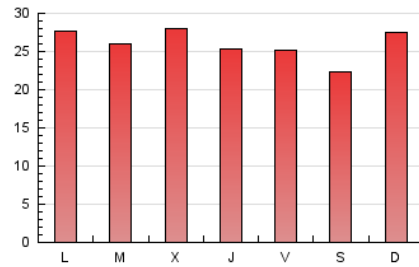

2. Secciones (Nacional e Internacional)

	PAGINAS	%
HOME	66.987	82.87 %
RESTO	13.844	17.13 %

3. Por día del mes (Nacional e Internacional)

Día	N. únicos	Visitas	Páginas	Día	N. únicos	Visitas	Páginas	Día	N. únicos	Visitas	Páginas
1	162	195	2.908	11	776	887	3.387	21	382	444	2.134
2	735	816	4.815	12	449	509	2.394	22	379	430	2.706
3	792	835	4.588	13	794	867	2.668	23	290	330	2.514
4	534	579	4.082	14	195	231	1.838	24	171	218	1.782
5	390	430	3.934	15	181	224	2.258	25	124	178	1.775
6	527	601	3.476	16	142	179	1.911	26	73	111	1.779
7	406	461	2.821	17	269	315	1.942	27	84	120	1.959
8	910	1.037	3.460	18	156	194	1.926	28	156	235	2.122
9	530	592	2.865	19	81	104	2.037	29	189	251	2.392
10	319	374	2.718	20	145	188	1.976	30	95	159	1.705
								31	60	106	1.959

4. Gráficas (Nacional e Internacional)

4.1 Por día de la semana (promedio)

N. únicos / Visitas (x 100)

Páginas (x 100)

4.2 Por franja horaria (promedio)

Visitas_ (x 1000)

Páginas (x 1000)

4.3 Por meses