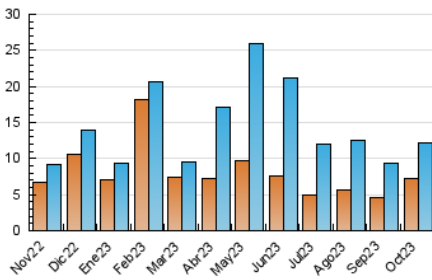

4.2 Por franja horaria (promedio)

Visitas_ (x 1000)

Páginas (x 1000)

4.3 Por meses

N. únicos / Visitas (x 1000)