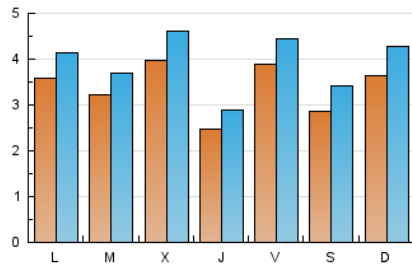

INFO Radio Montaña Leonesa

1. Cifras totales y promedios (Nacional e Internacional)

MES - AÑO	NAVEGADORES UNICOS	VISITAS	PAGINAS
Octubre - 2023	7.280	12.200	80.831
PROMEDIO DIARIO	339	394	2.607
PROMEDIO LUNES-VIERNES	343	395	2.645
PROMEDIO SABADO-DOMINGO	329	390	2.515
PAGINAS / VISITAS	6,63		
DURACION MEDIA VISITAS	0:11:57		
TIEMPO INTERACCIÓN MEDIO	0:05:39		

2. Secciones (Nacional e Internacional)

	PAGINAS	%
HOME	66.987	82.87 %
RESTO	13.844	17.13 %

3. Por día del mes (Nacional e Internacional)

Día	N. únicos	Visitas	Páginas	Día	N. únicos	Visitas	Páginas	Día	N. únicos	Visitas	Páginas
1	162	195	2.908	11	776	887	3.387	21	382	444	2.134
2	735	816	4.815	12	449	509	2.394	22	379	430	2.706
3	792	835	4.588	13	794	867	2.668	23	290	330	2.514
4	534	579	4.082	14	195	231	1.838	24	171	218	1.782
5	390	430	3.934	15	181	224	2.258	25	124	178	1.775
6	527	601	3.476	16	142	179	1.911	26	73	111	1.779
7	406	461	2.821	17	269	315	1.942	27	84	120	1.959
8	910	1.037	3.460	18	156	194	1.926	28	156	235	2.122
9	530	592	2.865	19	81	104	2.037	29	189	251	2.392
10	319	374	2.718	20	145	188	1.976	30	95	159	1.705
								31	60	106	1.959

4. Gráficas (Nacional e Internacional)

4.1 Por día de la semana (promedio)

N. únicos / Visitas (x 100)

Páginas (x 100)

4.2 Por franja horaria (promedio)

Visitas_ (x 1000)

Páginas (x 1000)

4.3 Por meses