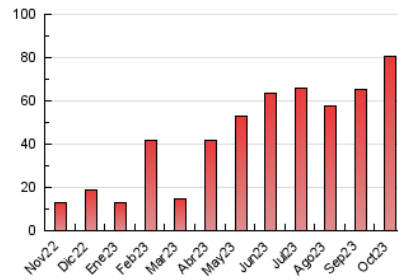

Páginas (x 1000)