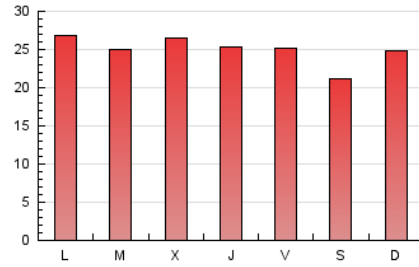

1. Cifras totales y promedios (Nacional)

MES - AÑO	NAVEGADORES UNICOS	VISITAS	PAGINAS
Octubre - 2023	7.138	11.961	77.560
PROMEDIO DIARIO	333	386	2.502
PROMEDIO LUNES-VIERNES	337	388	2.575
PROMEDIO SABADO-DOMINGO	324	381	2.325
PAGINAS / VISITAS	6,48		
DURACION MEDIA VISITAS	0:11:33		
TIEMPO INTERACCIÓN MEDIO	0:05:41		

2. Secciones (Nacional)

	PAGINAS	%
HOME	63.923	82.42 %
RESTO	13.637	17.58 %

3. Por día del mes (Nacional)

Día	N. únicos	Visitas	Páginas	Día	N. únicos	Visitas	Páginas	Día	N. únicos	Visitas	Páginas
1	158	190	2.904	11	767	874	3.037	21	377	437	2.087
2	710	788	4.783	12	441	500	2.384	22	369	412	2.253
3	779	822	4.575	13	785	858	2.659	23	288	327	2.511
4	521	562	3.867	14	193	229	1.836	24	170	217	1.781
5	381	420	3.908	15	177	218	2.253	25	121	174	1.767
6	520	593	3.467	16	140	177	1.909	26	73	111	1.779
7	399	451	2.559	17	266	312	1.939	27	83	119	1.958
8	901	1.021	3.078	18	151	189	1.921	28	154	230	1.999
9	526	577	2.504	19	79	102	2.035	29	185	237	1.952
10	315	365	2.229	20	143	186	1.974	30	95	158	1.694
								31	59	105	1.958

4. Gráficas (Nacional)

4.1 Por día de la semana (promedio)

N. únicos / Visitas (x 100)

Páginas (x 100)

4.2 Por franja horaria (promedio)

Visitas_ (x 1000)

Páginas (x 1000)

4.3 Por meses