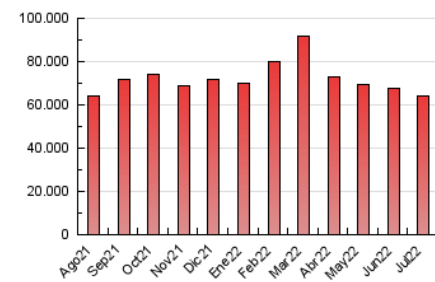

Páginas (x 1000)