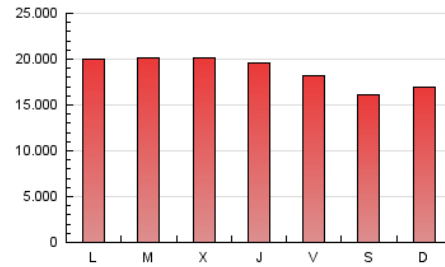

1. Cifras totales y promedios (Nacional)

MES - AÑO	NAVEGADORES UNICOS	VISITAS	PAGINAS
Julio - 2022	13.614.964	36.773.063	57.555.637
PROMEDIO DIARIO	970.332	1.186.228	1.856.633
PROMEDIO LUNES-VIERNES	1.010.860	1.239.945	1.953.324
PROMEDIO SABADO-DOMINGO	885.221	1.073.422	1.653.583
PAGINAS / VISITAS	1,57		
DURACION MEDIA VISITAS	0:03:04		
DURACION MEDIA PAGINAS	0:05:16		

2. Secciones (Nacional)

	PAGINAS	%
HOME	15.139.022	26.30 %
RESTO	42.416.615	73.70 %

3. Por día del mes (Nacional)

Día	N. únicos	Visitas	Páginas	Día	N. únicos	Visitas	Páginas	Día	N. únicos	Visitas	Páginas
1	947.480	1.142.863	1.791.907	11	1.070.515	1.332.576	2.151.740	21	1.128.587	1.374.286	2.166.197
2	966.993	1.141.984	1.697.195	12	993.529	1.235.648	2.028.303	22	977.869	1.200.342	1.899.711
3	893.652	1.067.371	1.634.380	13	1.221.544	1.479.077	2.234.571	23	800.568	986.138	1.554.278
4	942.114	1.149.863	1.822.357	14	1.053.649	1.312.626	2.038.200	24	946.362	1.145.410	1.782.337
5	1.159.167	1.421.831	2.153.836	15	907.760	1.104.985	1.763.558	25	1.129.076	1.366.235	2.068.044
6	997.479	1.217.022	1.875.675	16	849.974	1.040.786	1.626.215	26	1.023.711	1.246.752	1.913.673
7	905.053	1.140.681	1.853.293	17	809.420	981.735	1.538.734	27	996.340	1.214.622	1.932.001
8	857.293	1.041.024	1.700.277	18	997.305	1.236.671	1.966.113	28	908.898	1.119.079	1.754.010
9	869.252	1.050.063	1.599.232	19	964.959	1.189.761	1.939.172	29	1.033.460	1.278.930	1.968.168
10	866.926	1.064.665	1.629.364	20	1.012.282	1.233.965	1.999.001	30	819.532	1.002.937	1.562.732
								31	1.029.529	1.253.135	1.911.363

4. Gráficas (Nacional)

4.1 Por día de la semana (promedio)

N. únicos / Visitas (x 100)

Páginas (x 100)

4.2 Por franja horaria (promedio)

Visitas_ (x 1000)

Páginas (x 1000)

4.3 Por meses