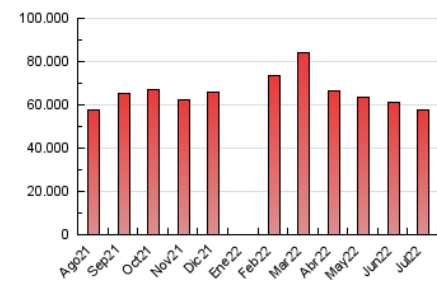

Páginas (x 1000)