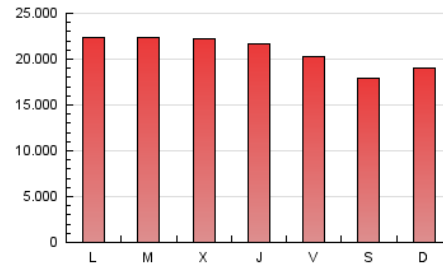

1. Cifras totales y promedios (Nacional e Internacional)

MES - AÑO	NAVEGADORES UNICOS	VISITAS	PAGINAS
Julio - 2022	16.657.141	41.183.374	64.038.710
PROMEDIO DIARIO	1.090.204	1.328.496	2.065.765
PROMEDIO LUNES-VIERNES	1.133.003	1.385.856	2.170.034
PROMEDIO SABADO-DOMINGO	1.000.326	1.208.040	1.846.801
PAGINAS / VISITAS	1,55		
DURACION MEDIA VISITAS	0:03:03		
DURACION MEDIA PAGINAS	0:05:20		

2. Secciones (Nacional e Internacional)

	PAGINAS	%
HOME	17.210.419	26.88 %
RESTO	46.828.291	73.12 %

3. Por día del mes (Nacional e Internacional)

Día	N. únicos	Visitas	Páginas	Día	N. únicos	Visitas	Páginas	Día	N. únicos	Visitas	Páginas
1	1.060.294	1.275.154	1.988.513	11	1.203.187	1.491.422	2.390.418	21	1.245.865	1.520.883	2.384.782
2	1.085.308	1.272.979	1.880.598	12	1.123.632	1.388.840	2.260.552	22	1.095.581	1.338.832	2.105.480
3	1.035.848	1.225.575	1.852.749	13	1.349.040	1.626.633	2.455.775	23	897.678	1.108.360	1.734.013
4	1.078.428	1.307.424	2.051.701	14	1.173.700	1.459.473	2.256.119	24	1.059.469	1.280.542	1.979.984
5	1.287.385	1.571.239	2.372.309	15	1.031.098	1.248.777	1.974.824	25	1.248.068	1.517.177	2.292.549
6	1.118.757	1.361.668	2.085.416	16	968.393	1.174.066	1.817.469	26	1.145.717	1.390.987	2.125.682
7	1.027.988	1.285.630	2.069.753	17	925.188	1.116.226	1.731.332	27	1.111.629	1.353.267	2.137.556
8	980.637	1.178.698	1.904.678	18	1.120.288	1.392.306	2.196.397	28	1.020.255	1.254.522	1.952.965
9	974.569	1.175.661	1.779.192	19	1.081.159	1.339.237	2.164.657	29	1.156.436	1.422.825	2.178.115
10	985.920	1.199.408	1.822.697	20	1.133.912	1.377.980	2.222.464	30	924.257	1.125.835	1.742.893
								31	1.146.630	1.401.748	2.127.078

4. Gráficas (Nacional e Internacional)

4.1 Por día de la semana (promedio)

N. únicos / Visitas (x 100)

Páginas (x 100)

4.2 Por franja horaria (promedio)

Visitas_ (x 1000)

Páginas (x 1000)

4.3 Por meses