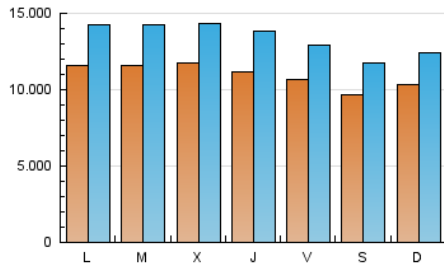

1. Cifras totales y promedios (Nacional e Internacional)

MES - AÑO	NAVEGADORES UNICOS	VISITAS	PAGINAS
Julio - 2022	16.657.141	41.183.374	64.038.710
PROMEDIO DIARIO	1.090.204	1.328.496	2.065.765
PROMEDIO LUNES-VIERNES	1.133.003	1.385.856	2.170.034
PROMEDIO SABADO-DOMINGO	1.000.326	1.208.040	1.846.801
PAGINAS / VISITAS	1,55		
DURACION MEDIA VISITAS	0:03:03		
DURACION MEDIA PAGINAS	0:05:20		

2. Secciones (Nacional e Internacional)

	PAGINAS	%
HOME	17.210.419	26.88 %
RESTO	46.828.291	73.12 %

3. Por día del mes (Nacional e Internacional)

Día	N. únicos	Visitas	Páginas	Día	N. únicos	Visitas	Páginas	Día	N. únicos	Visitas	Páginas
1	1.060.294	1.275.154	1.988.513	11	1.203.187	1.491.422	2.390.418	21	1.245.865	1.520.883	2.384.782
2	1.085.308	1.272.979	1.880.598	12	1.123.632	1.388.840	2.260.552	22	1.095.581	1.338.832	2.105.480
3	1.035.848	1.225.575	1.852.749	13	1.349.040	1.626.633	2.455.775	23	897.678	1.108.360	1.734.013
4	1.078.428	1.307.424	2.051.701	14	1.173.700	1.459.473	2.256.119	24	1.059.469	1.280.542	1.979.984
5	1.287.385	1.571.239	2.372.309	15	1.031.098	1.248.777	1.974.824	25	1.248.068	1.517.177	2.292.549
6	1.118.757	1.361.668	2.085.416	16	968.393	1.174.066	1.817.469	26	1.145.717	1.390.987	2.125.682
7	1.027.988	1.285.630	2.069.753	17	925.188	1.116.226	1.731.332	27	1.111.629	1.353.267	2.137.556
8	980.637	1.178.698	1.904.678	18	1.120.288	1.392.306	2.196.397	28	1.020.255	1.254.522	1.952.965
9	974.569	1.175.661	1.779.192	19	1.081.159	1.339.237	2.164.657	29	1.156.436	1.422.825	2.178.115
10	985.920	1.199.408	1.822.697	20	1.133.912	1.377.980	2.222.464	30	924.257	1.125.835	1.742.893
								31	1.146.630	1.401.748	2.127.078

4. Gráficas (Nacional e Internacional)

4.1 Por día de la semana (promedio)

N. únicos / Visitas (x 100)

Páginas (x 100)

4.2 Por franja horaria (promedio)

Visitas_ (x 1000)

Páginas (x 1000)

4.3 Por meses