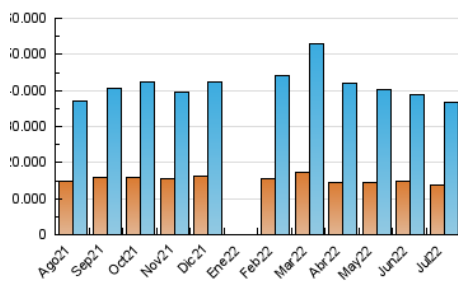

4.3 Por meses

N. únicos / Visitas (x 1000)