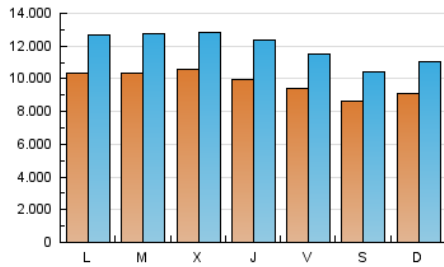

1. Cifras totales y promedios (Nacional)

MES - AÑO	NAVEGADORES UNICOS	VISITAS	PAGINAS
Julio - 2022	13.614.964	36.773.063	57.555.637
PROMEDIO DIARIO	970.332	1.186.228	1.856.633
PROMEDIO LUNES-VIERNES	1.010.860	1.239.945	1.953.324
PROMEDIO SABADO-DOMINGO	885.221	1.073.422	1.653.583
PAGINAS / VISITAS	1,57		
DURACION MEDIA VISITAS	0:03:04		
DURACION MEDIA PAGINAS	0:05:16		

2. Secciones (Nacional)

	PAGINAS	%
HOME	15.139.022	26.30 %
RESTO	42.416.615	73.70 %

3. Por día del mes (Nacional)

Día	N. únicos	Visitas	Páginas	Día	N. únicos	Visitas	Páginas	Día	N. únicos	Visitas	Páginas
1	947.480	1.142.863	1.791.907	11	1.070.515	1.332.576	2.151.740	21	1.128.587	1.374.286	2.166.197
2	966.993	1.141.984	1.697.195	12	993.529	1.235.648	2.028.303	22	977.869	1.200.342	1.899.711
3	893.652	1.067.371	1.634.380	13	1.221.544	1.479.077	2.234.571	23	800.568	986.138	1.554.278
4	942.114	1.149.863	1.822.357	14	1.053.649	1.312.626	2.038.200	24	946.362	1.145.410	1.782.337
5	1.159.167	1.421.831	2.153.836	15	907.760	1.104.985	1.763.558	25	1.129.076	1.366.235	2.068.044
6	997.479	1.217.022	1.875.675	16	849.974	1.040.786	1.626.215	26	1.023.711	1.246.752	1.913.673
7	905.053	1.140.681	1.853.293	17	809.420	981.735	1.538.734	27	996.340	1.214.622	1.932.001
8	857.293	1.041.024	1.700.277	18	997.305	1.236.671	1.966.113	28	908.898	1.119.079	1.754.010
9	869.252	1.050.063	1.599.232	19	964.959	1.189.761	1.939.172	29	1.033.460	1.278.930	1.968.168
10	866.926	1.064.665	1.629.364	20	1.012.282	1.233.965	1.999.001	30	819.532	1.002.937	1.562.732
								31	1.029.529	1.253.135	1.911.363

4. Gráficas (Nacional)

4.1 Por día de la semana (promedio)

N. únicos / Visitas (x 100)

Páginas (x 100)

4.2 Por franja horaria (promedio)

Visitas_ (x 1000)

Páginas (x 1000)

4.3 Por meses