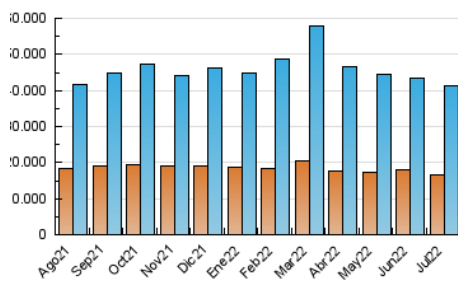

4.3 Por meses

N. únicos / Visitas (x 1000)