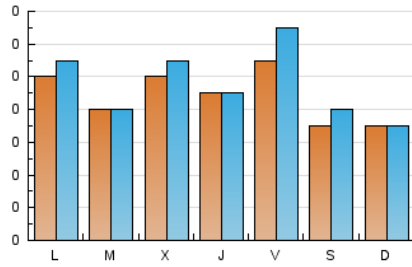

festa
Setmanari digital i cultural

1. Cifras totales y promedios (Nacional e Internacional)

MES - AÑO	NAVEGADORES UNICOS	VISITAS	PAGINAS
Enero - 2024	298	302	552
PROMEDIO DIARIO	9	10	18
PROMEDIO LUNES-VIERNES	10	11	20
PROMEDIO SABADO-DOMINGO	7	7	13
PAGINAS / VISITAS	1,83		
DURACION MEDIA VISITAS	0:02:33		
TIEMPO INTERACCIÓN MEDIO	0:01:50		

2. Secciones (Nacional e Internacional)

	PAGINAS	%
HOME	71	12.86 %
RESTO	481	87.14 %

3. Por día del mes (Nacional e Internacional)

Día	N. únicos	Visitas	Páginas	Día	N. únicos	Visitas	Páginas	Día	N. únicos	Visitas	Páginas
1	7	7	10	11	10	10	15	21	6	6	12
2	8	9	17	12	14	19	68	22	12	12	17
3	6	6	7	13	8	8	22	23	7	7	14
4	5	5	7	14	6	6	8	24	6	6	18
5	3	3	8	15	15	19	43	25	9	10	32
6	4	4	5	16	8	9	15	26	17	19	43
7	6	6	11	17	9	9	10	27	6	6	12
8	12	14	17	18	11	12	17	28	11	11	13
9	11	11	15	19	8	11	13	29	5	5	6
10	11	11	18	20	11	12	17	30	5	5	5
								31	20	24	37

4. Gráficas (Nacional e Internacional)

4.1 Por día de la semana (promedio)

N. únicos / Visitas (x 100)

Páginas (x 100)

4.2 Por franja horaria (promedio)

Visitas_ (x 1000)

Páginas (x 1000)

4.3 Por meses