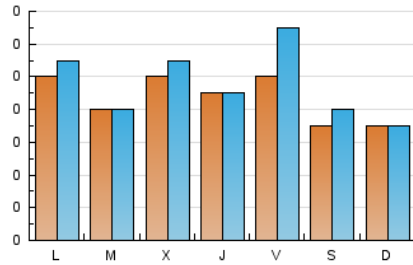

1. Cifras totales y promedios (Nacional)

MES - AÑO	NAVEGADORES UNICOS	VISITAS	PAGINAS
Enero - 2024	255	293	541
PROMEDIO DIARIO	9	9	17
PROMEDIO LUNES-VIERNES	9	10	19
PROMEDIO SABADO-DOMINGO	7	7	12
PAGINAS / VISITAS	1,85		
DURACION MEDIA VISITAS	0:02:36		
TIEMPO INTERACCIÓN MEDIO	0:00:55		

2. Secciones (Nacional)

	PAGINAS	%
HOME	70	12.94 %
RESTO	471	87.06 %

3. Por día del mes (Nacional)

Día	N. únicos	Visitas	Páginas	Día	N. únicos	Visitas	Páginas	Día	N. únicos	Visitas	Páginas
1	7	7	10	11	10	10	15	21	6	6	12
2	7	8	16	12	13	18	66	22	12	12	17
3	6	6	7	13	8	8	22	23	7	7	14
4	5	5	7	14	5	5	7	24	6	6	18
5	3	3	8	15	15	19	43	25	9	10	32
6	4	4	5	16	8	9	15	26	16	18	42
7	6	6	11	17	7	7	8	27	6	6	12
8	11	13	16	18	11	12	17	28	11	11	13
9	11	11	15	19	8	11	13	29	4	4	4
10	11	11	18	20	11	12	17	30	5	5	5
								31	19	23	36

4. Gráficas (Nacional)

4.1 Por día de la semana (promedio)

N. únicos / Visitas (x 100)

Páginas (x 100)

4.2 Por franja horaria (promedio)

Visitas_ (x 1000)

Páginas (x 1000)

4.3 Por meses