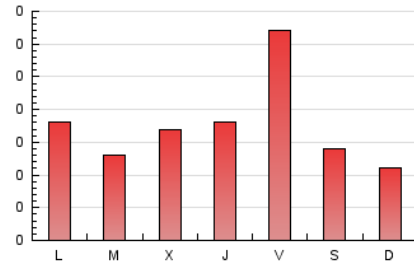

1. Cifras totales y promedios (Nacional)

MES - AÑO	NAVEGADORES UNICOS	VISITAS	PAGINAS
Enero - 2024	255	293	541
PROMEDIO DIARIO	9	9	17
PROMEDIO LUNES-VIERNES	9	10	19
PROMEDIO SABADO-DOMINGO	7	7	12
PAGINAS / VISITAS	1,85		
DURACION MEDIA VISITAS	0:02:36		
TIEMPO INTERACCIÓN MEDIO	0:00:55		

2. Secciones (Nacional)

	PAGINAS	%
HOME	70	12.94 %
RESTO	471	87.06 %

3. Por día del mes (Nacional)

Día	N. únicos	Visitas	Páginas	Día	N. únicos	Visitas	Páginas	Día	N. únicos	Visitas	Páginas
1	7	7	10	11	10	10	15	21	6	6	12
2	7	8	16	12	13	18	66	22	12	12	17
3	6	6	7	13	8	8	22	23	7	7	14
4	5	5	7	14	5	5	7	24	6	6	18
5	3	3	8	15	15	19	43	25	9	10	32
6	4	4	5	16	8	9	15	26	16	18	42
7	6	6	11	17	7	7	8	27	6	6	12
8	11	13	16	18	11	12	17	28	11	11	13
9	11	11	15	19	8	11	13	29	4	4	4
10	11	11	18	20	11	12	17	30	5	5	5
								31	19	23	36

4. Gráficas (Nacional)

4.1 Por día de la semana (promedio)

N. únicos / Visitas (x 100)

Páginas (x 100)

4.2 Por franja horaria (promedio)

Visitas_ (x 1000)

Páginas (x 1000)

4.3 Por meses