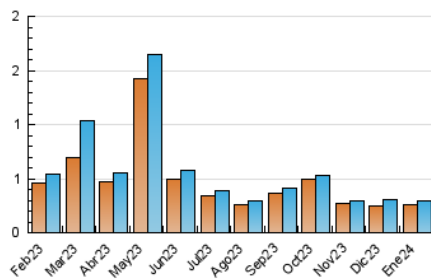

1. Cifras totales y promedios (Nacional)

MES - AÑO	NAVEGADORES UNICOS	VISITAS	PAGINAS
Enero - 2024	255	293	541
PROMEDIO DIARIO	9	9	17
PROMEDIO LUNES-VIERNES	9	10	19
PROMEDIO SABADO-DOMINGO	7	7	12
PAGINAS / VISITAS	1,85		
DURACION MEDIA VISITAS	0:02:36		
TIEMPO INTERACCIÓN MEDIO	0:00:55		

2. Secciones (Nacional)

	PAGINAS	%
HOME	70	12.94 %
RESTO	471	87.06 %

3. Por día del mes (Nacional)

Día	N. únicos	Visitas	Páginas	Día	N. únicos	Visitas	Páginas	Día	N. únicos	Visitas	Páginas
1	7	7	10	11	10	10	15	21	6	6	12
2	7	8	16	12	13	18	66	22	12	12	17
3	6	6	7	13	8	8	22	23	7	7	14
4	5	5	7	14	5	5	7	24	6	6	18
5	3	3	8	15	15	19	43	25	9	10	32
6	4	4	5	16	8	9	15	26	16	18	42
7	6	6	11	17	7	7	8	27	6	6	12
8	11	13	16	18	11	12	17	28	11	11	13
9	11	11	15	19	8	11	13	29	4	4	4
10	11	11	18	20	11	12	17	30	5	5	5
								31	19	23	36

4. Gráficas (Nacional)

4.1 Por día de la semana (promedio)

N. únicos / Visitas (x 100)

Páginas (x 100)

4.2 Por franja horaria (promedio)

Visitas_ (x 1000)

Páginas (x 1000)

4.3 Por meses

N. únicos / Visitas (x 1000)

Páginas (x 1000)

5. Observaciones

Este Medio Electrónico de Comunicación ha sido medido por la herramienta Google Analytics de Google (GA4)

6. Definiciones básicas (Para más información ver Normas Técnicas para el Control de los Medios Electrónicos de Comunicación)