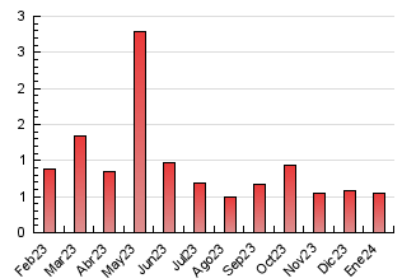

Páginas (x 1000)