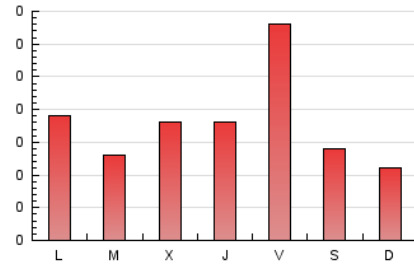

festa
Setmanari digital i cultural

1. Cifras totales y promedios (Nacional e Internacional)

MES - AÑO	NAVEGADORES UNICOS	VISITAS	PAGINAS
Enero - 2024	298	302	552
PROMEDIO DIARIO	9	10	18
PROMEDIO LUNES-VIERNES	10	11	20
PROMEDIO SABADO-DOMINGO	7	7	13
PAGINAS / VISITAS	1,83		
DURACION MEDIA VISITAS	0:02:33		
TIEMPO INTERACCIÓN MEDIO	0:01:50		

2. Secciones (Nacional e Internacional)

	PAGINAS	%
HOME	71	12.86 %
RESTO	481	87.14 %

3. Por día del mes (Nacional e Internacional)

Día	N. únicos	Visitas	Páginas	Día	N. únicos	Visitas	Páginas	Día	N. únicos	Visitas	Páginas
1	7	7	10	11	10	10	15	21	6	6	12
2	8	9	17	12	14	19	68	22	12	12	17
3	6	6	7	13	8	8	22	23	7	7	14
4	5	5	7	14	6	6	8	24	6	6	18
5	3	3	8	15	15	19	43	25	9	10	32
6	4	4	5	16	8	9	15	26	17	19	43
7	6	6	11	17	9	9	10	27	6	6	12
8	12	14	17	18	11	12	17	28	11	11	13
9	11	11	15	19	8	11	13	29	5	5	6
10	11	11	18	20	11	12	17	30	5	5	5
								31	20	24	37

4. Gráficas (Nacional e Internacional)

4.1 Por día de la semana (promedio)

N. únicos / Visitas (x 100)

Páginas (x 100)

4.2 Por franja horaria (promedio)

Visitas_ (x 1000)

Páginas (x 1000)

4.3 Por meses