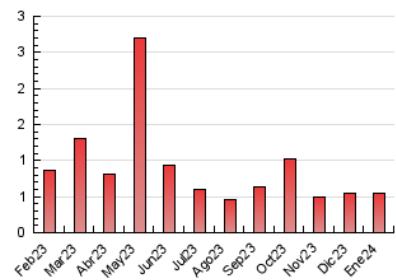

1. Cifras totales y promedios (Nacional)

MES - AÑO	NAVEGADORES UNICOS	VISITAS	PAGINAS
Enero - 2024	255	293	541
PROMEDIO DIARIO	9	9	17
PROMEDIO LUNES-VIERNES	9	10	19
PROMEDIO SABADO-DOMINGO	7	7	12
PAGINAS / VISITAS	1,85		
DURACION MEDIA VISITAS	0:02:36		
TIEMPO INTERACCIÓN MEDIO	0:00:55		

2. Secciones (Nacional)

	PAGINAS	%
HOME	70	12.94 %
RESTO	471	87.06 %

3. Por día del mes (Nacional)

Día	N. únicos	Visitas	Páginas	Día	N. únicos	Visitas	Páginas	Día	N. únicos	Visitas	Páginas
1	7	7	10	11	10	10	15	21	6	6	12
2	7	8	16	12	13	18	66	22	12	12	17
3	6	6	7	13	8	8	22	23	7	7	14
4	5	5	7	14	5	5	7	24	6	6	18
5	3	3	8	15	15	19	43	25	9	10	32
6	4	4	5	16	8	9	15	26	16	18	42
7	6	6	11	17	7	7	8	27	6	6	12
8	11	13	16	18	11	12	17	28	11	11	13
9	11	11	15	19	8	11	13	29	4	4	4
10	11	11	18	20	11	12	17	30	5	5	5
								31	19	23	36

4. Gráficas (Nacional)

4.1 Por día de la semana (promedio)

N. únicos / Visitas (x 100)

Páginas (x 100)

4.2 Por franja horaria (promedio)

Visitas_ (x 1000)

Páginas (x 1000)

4.3 Por meses

N. únicos / Visitas (x 1000)

Páginas (x 1000)

5. Observaciones

Este Medio Electrónico de Comunicación ha sido medido por la herramienta Google Analytics de Google (GA4)

6. Definiciones básicas (Para más información ver Normas Técnicas para el Control de los Medios Electrónicos de Comunicación)