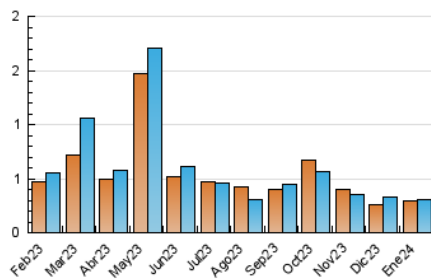

4.3 Por meses

N. únicos / Visitas (x 1000)