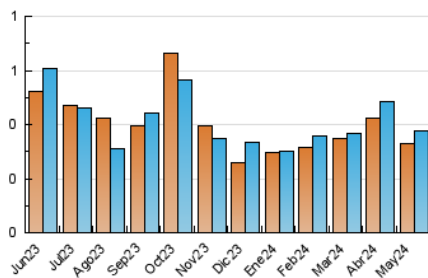

4.3 Por meses

N. únicos / Visitas (x 1000)