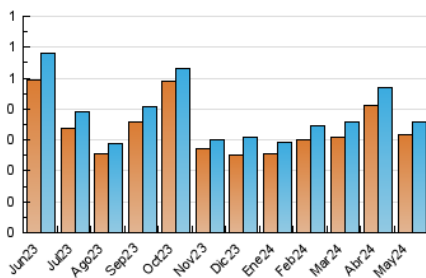

1. Cifras totales y promedios (Nacional)

MES - AÑO	NAVEGADORES UNICOS	VISITAS	PAGINAS
Mayo - 2024	316	360	587
PROMEDIO DIARIO	11	12	19
PROMEDIO LUNES-VIERNES	13	14	22
PROMEDIO SABADO-DOMINGO	5	5	9
PAGINAS / VISITAS	1,63		
DURACION MEDIA VISITAS	0:01:57		
TIEMPO INTERACCIÓN MEDIO	0:00:45		

2. Secciones (Nacional)

	PAGINAS	%
HOME	27	4.60 %
RESTO	560	95.40 %

3. Por día del mes (Nacional)

Día	N. únicos	Visitas	Páginas	Día	N. únicos	Visitas	Páginas	Día	N. únicos	Visitas	Páginas
1	13	13	18	11	3	3	4	21	10	11	20
2	8	10	23	12	1	1	1	22	8	8	13
3	9	9	23	13	9	10	29	23	11	12	17
4	8	8	12	14	11	12	21	24	2	2	3
5	7	8	11	15	6	6	14	25	5	5	6
6	14	14	22	16	12	14	22	26	4	4	11
7	11	13	30	17	9	9	15	27	6	6	7
8	9	11	14	18	6	6	16	28	8	8	17
9	5	5	8	19	6	6	10	29	26	29	44
10	9	9	15	20	8	8	11	30	51	55	70
								31	39	45	60

4. Gráficas (Nacional)

4.1 Por día de la semana (promedio)

N. únicos / Visitas (x 100)

Páginas (x 100)

4.2 Por franja horaria (promedio)

Visitas_ (x 1000)

Páginas (x 1000)

4.3 Por meses

N. únicos / Visitas (x 1000)

Páginas (x 1000)

5. Observaciones

Este Medio Electrónico de Comunicación ha sido medido por la herramienta Google Analytics de Google (GA4)

6. Definiciones básicas (Para más información ver Normas Técnicas para el Control de los Medios Electrónicos de Comunicación)