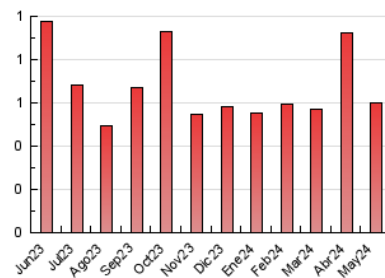

Páginas (x 1000)