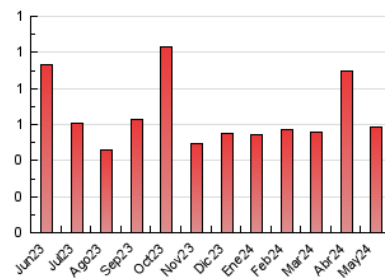

1. Cifras totales y promedios (Nacional)

MES - AÑO	NAVEGADORES UNICOS	VISITAS	PAGINAS
Mayo - 2024	316	360	587
PROMEDIO DIARIO	11	12	19
PROMEDIO LUNES-VIERNES	13	14	22
PROMEDIO SABADO-DOMINGO	5	5	9
PAGINAS / VISITAS	1,63		
DURACION MEDIA VISITAS	0:01:57		
TIEMPO INTERACCIÓN MEDIO	0:00:45		

2. Secciones (Nacional)

	PAGINAS	%
HOME	27	4.60 %
RESTO	560	95.40 %

3. Por día del mes (Nacional)

Día	N. únicos	Visitas	Páginas	Día	N. únicos	Visitas	Páginas	Día	N. únicos	Visitas	Páginas
1	13	13	18	11	3	3	4	21	10	11	20
2	8	10	23	12	1	1	1	22	8	8	13
3	9	9	23	13	9	10	29	23	11	12	17
4	8	8	12	14	11	12	21	24	2	2	3
5	7	8	11	15	6	6	14	25	5	5	6
6	14	14	22	16	12	14	22	26	4	4	11
7	11	13	30	17	9	9	15	27	6	6	7
8	9	11	14	18	6	6	16	28	8	8	17
9	5	5	8	19	6	6	10	29	26	29	44
10	9	9	15	20	8	8	11	30	51	55	70
								31	39	45	60

4. Gráficas (Nacional)

4.1 Por día de la semana (promedio)

N. únicos / Visitas (x 100)

Páginas (x 100)

4.2 Por franja horaria (promedio)

Visitas_ (x 1000)

Páginas (x 1000)

4.3 Por meses

N. únicos / Visitas (x 1000)

Páginas (x 1000)

5. Observaciones

Este Medio Electrónico de Comunicación ha sido medido por la herramienta Google Analytics de Google (GA4)

6. Definiciones básicas (Para más información ver Normas Técnicas para el Control de los Medios Electrónicos de Comunicación)