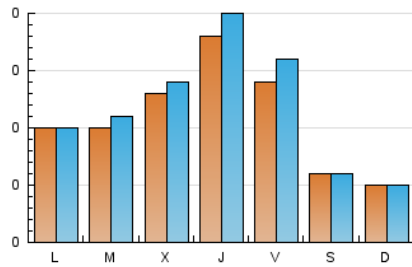

festa
Setmanari digital i cultural

1. Cifras totales y promedios (Nacional e Internacional)

MES - AÑO	NAVEGADORES UNICOS	VISITAS	PAGINAS
Mayo - 2024	329	376	602
PROMEDIO DIARIO	11	12	19
PROMEDIO LUNES-VIERNES	13	14	23
PROMEDIO SABADO-DOMINGO	5	6	9
PAGINAS / VISITAS	1,60		
DURACION MEDIA VISITAS	0:01:58		
TIEMPO INTERACCIÓN MEDIO	0:00:44		

2. Secciones (Nacional e Internacional)

	PAGINAS	%
HOME	29	4.82 %
RESTO	573	95.18 %

3. Por día del mes (Nacional e Internacional)

Día	N. únicos	Visitas	Páginas	Día	N. únicos	Visitas	Páginas	Día	N. únicos	Visitas	Páginas
1	14	15	20	11	4	4	5	21	10	11	20
2	8	10	23	12	1	1	1	22	8	8	13
3	10	10	24	13	10	11	30	23	11	12	17
4	8	8	12	14	11	12	21	24	2	2	3
5	7	8	11	15	6	6	14	25	6	6	7
6	14	14	22	16	12	14	22	26	5	5	12
7	11	13	30	17	9	9	15	27	7	7	8
8	9	11	14	18	6	6	16	28	9	9	18
9	5	5	8	19	6	6	10	29	26	29	44
10	9	9	15	20	9	9	12	30	52	57	72
								31	42	49	63

4. Gráficas (Nacional e Internacional)

4.1 Por día de la semana (promedio)

N. únicos / Visitas (x 100)

Páginas (x 100)

4.2 Por franja horaria (promedio)

Visitas_ (x 1000)

Páginas (x 1000)

4.3 Por meses