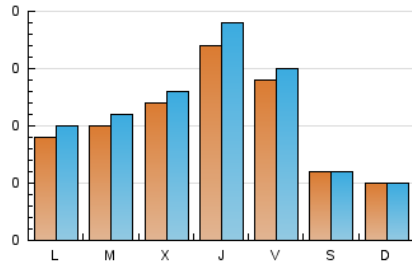

1. Cifras totales y promedios (Nacional)

MES - AÑO	NAVEGADORES UNICOS	VISITAS	PAGINAS
Mayo - 2024	316	360	587
PROMEDIO DIARIO	11	12	19
PROMEDIO LUNES-VIERNES	13	14	22
PROMEDIO SABADO-DOMINGO	5	5	9
PAGINAS / VISITAS	1,63		
DURACION MEDIA VISITAS	0:01:57		
TIEMPO INTERACCIÓN MEDIO	0:00:45		

2. Secciones (Nacional)

	PAGINAS	%
HOME	27	4.60 %
RESTO	560	95.40 %

3. Por día del mes (Nacional)

Día	N. únicos	Visitas	Páginas	Día	N. únicos	Visitas	Páginas	Día	N. únicos	Visitas	Páginas
1	13	13	18	11	3	3	4	21	10	11	20
2	8	10	23	12	1	1	1	22	8	8	13
3	9	9	23	13	9	10	29	23	11	12	17
4	8	8	12	14	11	12	21	24	2	2	3
5	7	8	11	15	6	6	14	25	5	5	6
6	14	14	22	16	12	14	22	26	4	4	11
7	11	13	30	17	9	9	15	27	6	6	7
8	9	11	14	18	6	6	16	28	8	8	17
9	5	5	8	19	6	6	10	29	26	29	44
10	9	9	15	20	8	8	11	30	51	55	70
								31	39	45	60

4. Gráficas (Nacional)

4.1 Por día de la semana (promedio)

N. únicos / Visitas (x 100)

Páginas (x 100)

4.2 Por franja horaria (promedio)

Visitas_ (x 1000)

Páginas (x 1000)

4.3 Por meses