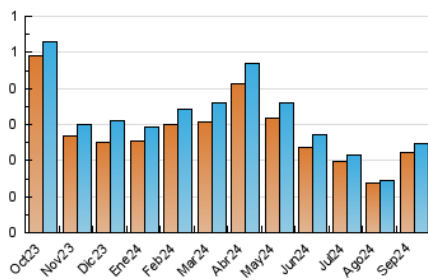

2. Secciones (Nacional)

	PAGINAS	%
HOME	40	8.46 %
RESTO	433	91.54 %

3. Por día del mes (Nacional)

Día	N. únicos	Visitas	Páginas	Día	N. únicos	Visitas	Páginas	Día	N. únicos	Visitas	Páginas
1	4	4	4	11	11	13	22	21	4	5	5
2	11	12	22	12	8	8	12	22	5	5	5
3	12	12	20	13	4	4	10	23	4	5	7
4	10	11	23	14	4	4	5	24	10	10	13
5	8	8	13	15	1	1	2	25	7	7	20
6	11	11	18	16	9	9	17	26	12	13	52
7	9	9	22	17	10	10	22	27	10	11	39
8	4	4	4	18	7	8	10	28	7	8	11
9	4	4	9	19	7	7	16	29	14	14	23
10	11	11	20	20	5	5	10	30	11	15	17

4. Gráficas (Nacional)

4.1 Por día de la semana (promedio)

N. únicos / Visitas (x 100)

Páginas (x 100)

4.2 Por franja horaria (promedio)

Visitas_ (x 1000)

Páginas (x 1000)

4.3 Por meses

N. únicos / Visitas (x 1000)

Páginas (x 1000)

5. Observaciones

Este Medio Electrónico de Comunicación ha sido medido por la herramienta Google Analytics de Google (GA4).

6. Definiciones básicas (Para más información ver Normas Técnicas para el Control de los Medios Electrónicos de Comunicación)

Visita:

Una secuencia ininterrumpida de páginas servidas a un usuario válido. Si dicho usuario no realiza peticiones de páginas en un periodo de tiempo (30 min) la siguiente petición constituirá el inicio de una nueva visita.