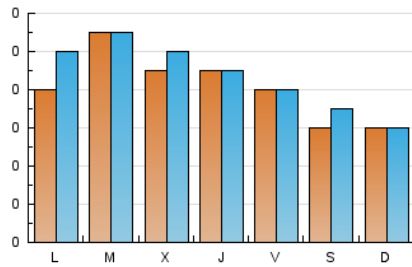

festa
Setmanari digital i cultural

1. Cifras totales y promedios (Nacional e Internacional)

MES - AÑO	NAVEGADORES UNICOS	VISITAS	PAGINAS
Septiembre - 2024	313	257	497
PROMEDIO DIARIO	8	9	17
PROMEDIO LUNES-VIERNES	9	10	20
PROMEDIO SABADO-DOMINGO	6	6	9
PAGINAS / VISITAS	1,93		
DURACION MEDIA VISITAS	0:02:05		
TIEMPO INTERACCIÓN MEDIO	0:03:14		

2. Secciones (Nacional e Internacional)

	PAGINAS	%
HOME	48	9.66 %
RESTO	449	90.34 %

3. Por día del mes (Nacional e Internacional)

Día	N. únicos	Visitas	Páginas	Día	N. únicos	Visitas	Páginas	Día	N. únicos	Visitas	Páginas
1	4	4	4	11	11	13	22	21	4	5	5
2	11	12	22	12	8	8	12	22	5	5	5
3	13	13	21	13	4	4	10	23	4	5	7
4	10	11	23	14	4	4	5	24	10	10	13
5	8	8	13	15	2	2	5	25	7	7	20
6	12	12	19	16	9	9	17	26	12	13	52
7	9	9	22	17	10	10	22	27	11	12	48
8	4	4	4	18	7	8	10	28	7	8	11
9	6	6	11	19	8	8	20	29	14	14	23
10	12	12	22	20	5	5	10	30	12	16	19

4. Gráficas (Nacional e Internacional)

4.1 Por día de la semana (promedio)

N. únicos / Visitas (x 100)

Páginas (x 100)

4.2 Por franja horaria (promedio)

Visitas_ (x 1000)

Páginas (x 1000)

4.3 Por meses