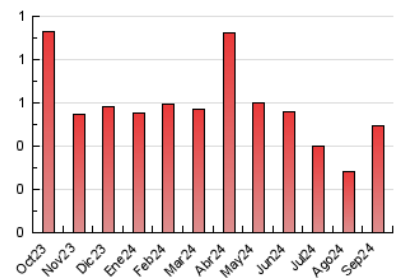

Páginas (x 1000)