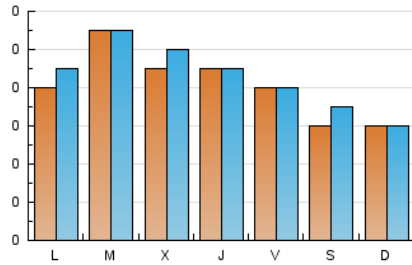

1. Cifras totales y promedios (Nacional)

MES - AÑO	NAVEGADORES UNICOS	VISITAS	PAGINAS
Septiembre - 2024	223	248	473
PROMEDIO DIARIO	8	8	16
PROMEDIO LUNES-VIERNES	9	9	19
PROMEDIO SABADO-DOMINGO	6	6	9
PAGINAS / VISITAS	1,91		
DURACION MEDIA VISITAS	0:02:03		
TIEMPO INTERACCIÓN MEDIO	0:01:12		

2. Secciones (Nacional)

	PAGINAS	%
HOME	40	8.46 %
RESTO	433	91.54 %

3. Por día del mes (Nacional)

Día	N. únicos	Visitas	Páginas	Día	N. únicos	Visitas	Páginas	Día	N. únicos	Visitas	Páginas
1	4	4	4	11	11	13	22	21	4	5	5
2	11	12	22	12	8	8	12	22	5	5	5
3	12	12	20	13	4	4	10	23	4	5	7
4	10	11	23	14	4	4	5	24	10	10	13
5	8	8	13	15	1	1	2	25	7	7	20
6	11	11	18	16	9	9	17	26	12	13	52
7	9	9	22	17	10	10	22	27	10	11	39
8	4	4	4	18	7	8	10	28	7	8	11
9	4	4	9	19	7	7	16	29	14	14	23
10	11	11	20	20	5	5	10	30	11	15	17

4. Gráficas (Nacional)

4.1 Por día de la semana (promedio)

N. únicos / Visitas (x 100)

Páginas (x 100)

4.2 Por franja horaria (promedio)

Visitas_ (x 1000)

Páginas (x 1000)

4.3 Por meses