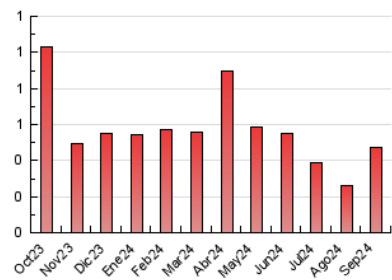

1. Cifras totales y promedios (Nacional)

MES - AÑO	NAVEGADORES UNICOS	VISITAS	PAGINAS
Septiembre - 2024	223	248	473
PROMEDIO DIARIO	8	8	16
PROMEDIO LUNES-VIERNES	9	9	19
PROMEDIO SABADO-DOMINGO	6	6	9
PAGINAS / VISITAS	1,91		
DURACION MEDIA VISITAS	0:02:03		
TIEMPO INTERACCIÓN MEDIO	0:01:12		

2. Secciones (Nacional)

	PAGINAS	%
HOME	40	8.46 %
RESTO	433	91.54 %

3. Por día del mes (Nacional)

Día	N. únicos	Visitas	Páginas	Día	N. únicos	Visitas	Páginas	Día	N. únicos	Visitas	Páginas
1	4	4	4	11	11	13	22	21	4	5	5
2	11	12	22	12	8	8	12	22	5	5	5
3	12	12	20	13	4	4	10	23	4	5	7
4	10	11	23	14	4	4	5	24	10	10	13
5	8	8	13	15	1	1	2	25	7	7	20
6	11	11	18	16	9	9	17	26	12	13	52
7	9	9	22	17	10	10	22	27	10	11	39
8	4	4	4	18	7	8	10	28	7	8	11
9	4	4	9	19	7	7	16	29	14	14	23
10	11	11	20	20	5	5	10	30	11	15	17

4. Gráficas (Nacional)

4.1 Por día de la semana (promedio)

N. únicos / Visitas (x 100)

Páginas (x 100)

4.2 Por franja horaria (promedio)

Visitas_ (x 1000)

Páginas (x 1000)

4.3 Por meses

N. únicos / Visitas (x 1000)

Páginas (x 1000)

5. Observaciones

Este Medio Electrónico de Comunicación ha sido medido por la herramienta Google Analytics de Google (GA4).

6. Definiciones básicas (Para más información ver Normas Técnicas para el Control de los Medios Electrónicos de Comunicación)