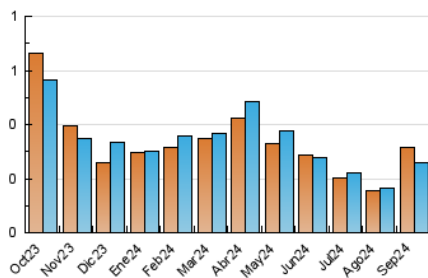

4.3 Por meses

N. únicos / Visitas (x 1000)