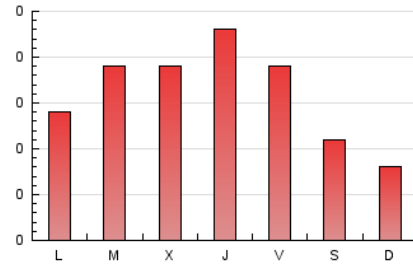

1. Cifras totales y promedios (Nacional)

MES - AÑO	NAVEGADORES UNICOS	VISITAS	PAGINAS
Septiembre - 2024	223	248	473
PROMEDIO DIARIO	8	8	16
PROMEDIO LUNES-VIERNES	9	9	19
PROMEDIO SABADO-DOMINGO	6	6	9
PAGINAS / VISITAS	1,91		
DURACION MEDIA VISITAS	0:02:03		
TIEMPO INTERACCIÓN MEDIO	0:01:12		

2. Secciones (Nacional)

	PAGINAS	%
HOME	40	8.46 %
RESTO	433	91.54 %

3. Por día del mes (Nacional)

Día	N. únicos	Visitas	Páginas	Día	N. únicos	Visitas	Páginas	Día	N. únicos	Visitas	Páginas
1	4	4	4	11	11	13	22	21	4	5	5
2	11	12	22	12	8	8	12	22	5	5	5
3	12	12	20	13	4	4	10	23	4	5	7
4	10	11	23	14	4	4	5	24	10	10	13
5	8	8	13	15	1	1	2	25	7	7	20
6	11	11	18	16	9	9	17	26	12	13	52
7	9	9	22	17	10	10	22	27	10	11	39
8	4	4	4	18	7	8	10	28	7	8	11
9	4	4	9	19	7	7	16	29	14	14	23
10	11	11	20	20	5	5	10	30	11	15	17

4. Gráficas (Nacional)

4.1 Por día de la semana (promedio)

N. únicos / Visitas (x 100)

Páginas (x 100)

4.2 Por franja horaria (promedio)

Visitas_ (x 1000)

Páginas (x 1000)

4.3 Por meses