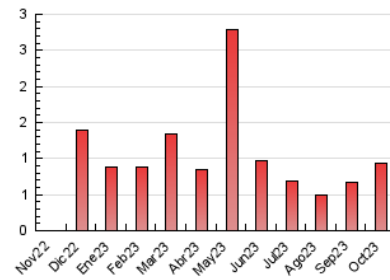

Páginas (x 1000)