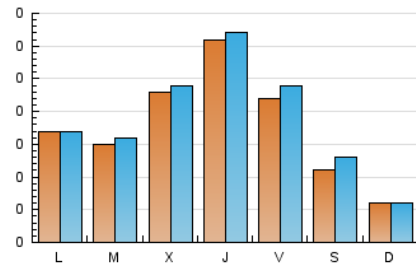

festa
Setmanari digital i cultural

1. Cifras totales y promedios (Nacional e Internacional)

MES - AÑO	NAVEGADORES UNICOS	VISITAS	PAGINAS
Octubre - 2023	665	564	930
PROMEDIO DIARIO	17	18	30
PROMEDIO LUNES-VIERNES	21	22	34
PROMEDIO SABADO-DOMINGO	8	9	20
PAGINAS / VISITAS	1,65		
DURACION MEDIA VISITAS	0:01:53		
TIEMPO INTERACCIÓN MEDIO	0:02:43		

2. Secciones (Nacional e Internacional)

	PAGINAS	%
HOME	73	7.85 %
RESTO	857	92.15 %

3. Por día del mes (Nacional e Internacional)

Día	N. únicos	Visitas	Páginas	Día	N. únicos	Visitas	Páginas	Día	N. únicos	Visitas	Páginas
1	4	4	4	11	42	43	67	21	19	24	42
2	9	10	11	12	68	69	128	22	2	2	6
3	16	17	45	13	33	35	53	23	13	15	18
4	12	13	21	14	11	11	21	24	14	16	19
5	11	11	17	15	10	11	55	25	19	22	36
6	22	27	32	16	26	26	42	26	12	12	20
7	8	11	19	17	15	15	28	27	15	15	25
8	6	6	9	18	18	18	26	28	6	6	11
9	16	16	23	19	32	34	39	29	8	8	11
10	17	18	24	20	16	17	29	30	20	20	33
								31	12	12	16

4. Gráficas (Nacional e Internacional)

4.1 Por día de la semana (promedio)

N. únicos / Visitas (x 100)

Páginas (x 100)

4.2 Por franja horaria (promedio)

Visitas_ (x 1000)

Páginas (x 1000)

4.3 Por meses