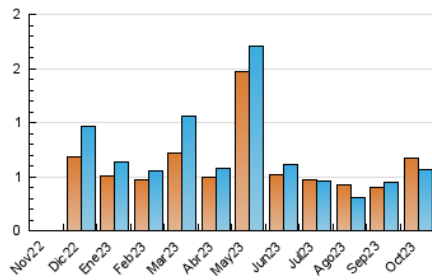

4.2 Por franja horaria (promedio)

Visitas_ (x 1000)

Páginas (x 1000)

4.3 Por meses

N. únicos / Visitas (x 1000)