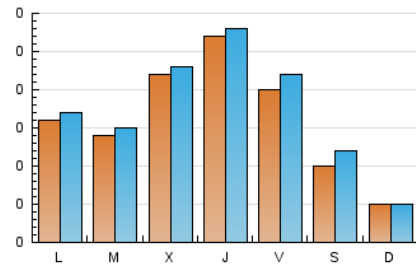

2. Secciones (Nacional)

	PAGINAS	%
HOME	63	7.09 %
RESTO	826	92.91 %

3. Por día del mes (Nacional)

Día	N. únicos	Visitas	Páginas	Día	N. únicos	Visitas	Páginas	Día	N. únicos	Visitas	Páginas
1	4	4	4	11	42	43	67	21	16	21	39
2	9	10	11	12	68	69	128	22	1	1	1
3	16	17	45	13	32	34	52	23	10	12	14
4	11	12	20	14	11	11	21	24	14	16	19
5	10	10	16	15	8	9	54	25	17	20	34
6	15	21	27	16	26	26	42	26	12	12	20
7	8	11	19	17	15	15	28	27	15	15	25
8	5	5	8	18	16	16	24	28	6	6	11
9	16	16	23	19	19	21	26	29	8	8	11
10	17	18	24	20	16	17	29	30	19	19	32
								31	10	10	15

4. Gráficas (Nacional)

4.1 Por día de la semana (promedio)

N. únicos / Visitas (x 100)

Páginas (x 100)

4.2 Por franja horaria (promedio)

Visitas_ (x 1000)

Páginas (x 1000)

4.3 Por meses