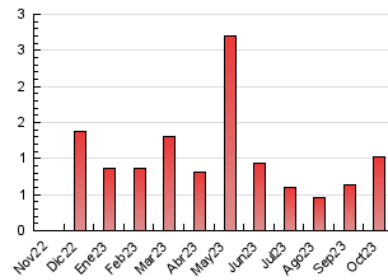

2. Secciones (Nacional)

	PAGINAS	%
HOME	63	7.09 %
RESTO	826	92.91 %

3. Por día del mes (Nacional)

Día	N. únicos	Visitas	Páginas	Día	N. únicos	Visitas	Páginas	Día	N. únicos	Visitas	Páginas
1	4	4	4	11	42	43	67	21	16	21	39
2	9	10	11	12	68	69	128	22	1	1	1
3	16	17	45	13	32	34	52	23	10	12	14
4	11	12	20	14	11	11	21	24	14	16	19
5	10	10	16	15	8	9	54	25	17	20	34
6	15	21	27	16	26	26	42	26	12	12	20
7	8	11	19	17	15	15	28	27	15	15	25
8	5	5	8	18	16	16	24	28	6	6	11
9	16	16	23	19	19	21	26	29	8	8	11
10	17	18	24	20	16	17	29	30	19	19	32
								31	10	10	15

4. Gráficas (Nacional)

4.1 Por día de la semana (promedio)

N. únicos / Visitas (x 100)

Páginas (x 100)

4.2 Por franja horaria (promedio)

Visitas_ (x 1000)

Páginas (x 1000)

4.3 Por meses

N. únicos / Visitas (x 1000)

Páginas (x 1000)

5. Observaciones

Este Medio Electrónico de Comunicación ha sido medido por la herramienta Google Analytics de Google (GA4)

6. Definiciones básicas (Para más información ver Normas Técnicas para el Control de los Medios Electrónicos de Comunicación)

Visita:

Una secuencia ininterrumpida de páginas servidas a un usuario válido. Si dicho usuario no realiza peticiones de páginas en un periodo de tiempo (30 min) la siguiente petición constituirá el inicio de una nueva visita.