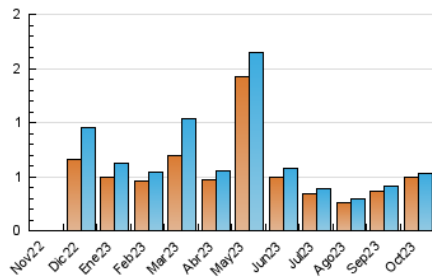

2. Secciones (Nacional)

	PAGINAS	%
HOME	63	7.09 %
RESTO	826	92.91 %

3. Por día del mes (Nacional)

Día	N. únicos	Visitas	Páginas	Día	N. únicos	Visitas	Páginas	Día	N. únicos	Visitas	Páginas
1	4	4	4	11	42	43	67	21	16	21	39
2	9	10	11	12	68	69	128	22	1	1	1
3	16	17	45	13	32	34	52	23	10	12	14
4	11	12	20	14	11	11	21	24	14	16	19
5	10	10	16	15	8	9	54	25	17	20	34
6	15	21	27	16	26	26	42	26	12	12	20
7	8	11	19	17	15	15	28	27	15	15	25
8	5	5	8	18	16	16	24	28	6	6	11
9	16	16	23	19	19	21	26	29	8	8	11
10	17	18	24	20	16	17	29	30	19	19	32
								31	10	10	15

4. Gráficas (Nacional)

4.1 Por día de la semana (promedio)

N. únicos / Visitas (x 100)

Páginas (x 100)

4.2 Por franja horaria (promedio)

Visitas_ (x 1000)

Páginas (x 1000)

4.3 Por meses

N. únicos / Visitas (x 1000)

Páginas (x 1000)

5. Observaciones

Este Medio Electrónico de Comunicación ha sido medido por la herramienta Google Analytics de Google (GA4)

6. Definiciones básicas (Para más información ver Normas Técnicas para el Control de los Medios Electrónicos de Comunicación)

Visita:

Una secuencia ininterrumpida de páginas servidas a un usuario válido. Si dicho usuario no realiza peticiones de páginas en un periodo de tiempo (30 min) la siguiente petición constituirá el inicio de una nueva visita.