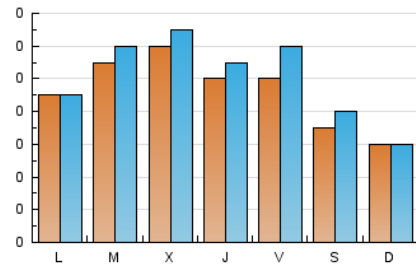

1. Cifras totales y promedios (Nacional)

MES - AÑO	NAVEGADORES UNICOS	VISITAS	PAGINAS
Noviembre - 2023	270	299	494
PROMEDIO DIARIO	9	10	17
PROMEDIO LUNES-VIERNES	10	11	19
PROMEDIO SABADO-DOMINGO	6	7	11
PAGINAS / VISITAS	1,65		
DURACION MEDIA VISITAS	0:02:58		
TIEMPO INTERACCIÓN MEDIO	0:01:11		

2. Secciones (Nacional)

	PAGINAS	%
HOME	31	6.28 %
RESTO	463	93.72 %

3. Por día del mes (Nacional)

Día	N. únicos	Visitas	Páginas	Día	N. únicos	Visitas	Páginas	Día	N. únicos	Visitas	Páginas
1	6	7	11	11	11	12	24	21	10	11	21
2	12	12	23	12	7	8	15	22	17	20	29
3	12	14	17	13	9	9	18	23	8	8	18
4	4	4	5	14	15	16	22	24	10	12	31
5	6	6	8	15	5	5	8	25	7	7	11
6	8	8	14	16	7	7	10	26	3	3	6
7	14	15	21	17	10	11	18	27	10	11	16
8	13	13	20	18	*	*	*	28	5	5	6
9	12	14	20	19	7	7	10	29	19	22	43
10	9	11	16	20	8	9	10	30	11	12	23

[*] Datos no disponibles por causas técnicas.

4. Gráficas (Nacional)

4.1 Por día de la semana (promedio)

N. únicos / Visitas (x 100)

Páginas (x 100)

4.2 Por franja horaria (promedio)

Visitas_ (x 1000)

Páginas (x 1000)