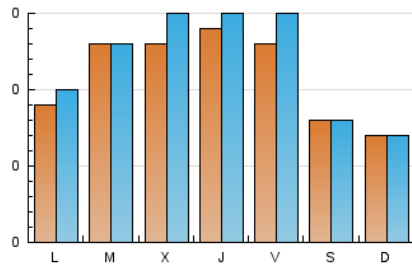

2. Secciones (Nacional e Internacional)

	PAGINAS	%
HOME	47	8.62 %
RESTO	498	91.38 %

3. Por día del mes (Nacional e Internacional)

Día	N. únicos	Visitas	Páginas	Día	N. únicos	Visitas	Páginas	Día	N. únicos	Visitas	Páginas
1	8	9	13	11	11	12	24	21	16	17	27
2	16	16	27	12	8	9	16	22	18	21	30
3	12	14	17	13	9	9	18	23	10	10	20
4	5	5	6	14	15	16	22	24	16	18	36
5	8	8	10	15	5	5	8	25	8	8	12
6	8	8	14	16	9	9	12	26	3	3	6
7	14	15	21	17	14	15	22	27	10	11	16
8	13	13	20	18	*	*	*	28	5	5	6
9	13	15	21	19	7	7	10	29	23	26	47
10	9	11	16	20	9	10	12	30	24	25	36

[*] Datos no disponibles por causas técnicas.

4. Gráficas (Nacional e Internacional)

4.1 Por día de la semana (promedio)

N. únicos / Visitas (x 100)

Páginas (x 100)

4.2 Por franja horaria (promedio)

Visitas_ (x 1000)