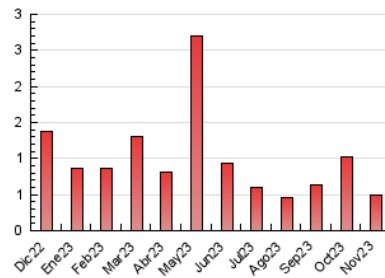

2. Secciones (Nacional)

	PAGINAS	%
HOME	31	6.28 %
RESTO	463	93.72 %

3. Por día del mes (Nacional)

Día	N. únicos	Visitas	Páginas	Día	N. únicos	Visitas	Páginas	Día	N. únicos	Visitas	Páginas
1	6	7	11	11	11	12	24	21	10	11	21
2	12	12	23	12	7	8	15	22	17	20	29
3	12	14	17	13	9	9	18	23	8	8	18
4	4	4	5	14	15	16	22	24	10	12	31
5	6	6	8	15	5	5	8	25	7	7	11
6	8	8	14	16	7	7	10	26	3	3	6
7	14	15	21	17	10	11	18	27	10	11	16
8	13	13	20	18	*	*	*	28	5	5	6
9	12	14	20	19	7	7	10	29	19	22	43
10	9	11	16	20	8	9	10	30	11	12	23

[*] Datos no disponibles por causas técnicas.

4. Gráficas (Nacional)

4.1 Por día de la semana (promedio)

N. únicos / Visitas (x 100)

Páginas (x 100)

4.2 Por franja horaria (promedio)

Visitas_ (x 1000)

Páginas (x 1000)

4.3 Por meses

N. únicos / Visitas (x 1000)

Páginas (x 1000)

5. Observaciones

Este Medio Electrónico de Comunicación ha sido medido por la herramienta Google Analytics de Google (GA4)

6. Definiciones básicas (Para más información ver Normas Técnicas para el Control de los Medios Electrónicos de Comunicación)

Visita:

Una secuencia ininterrumpida de páginas servidas a un usuario válido. Si dicho usuario no realiza peticiones de páginas en un periodo de tiempo (30 min) la siguiente petición constituirá el inicio de una nueva visita.