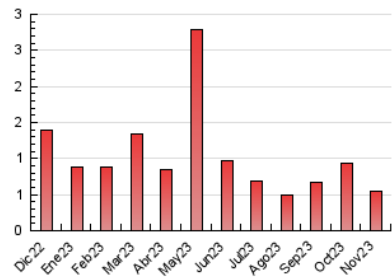

Páginas (x 1000)