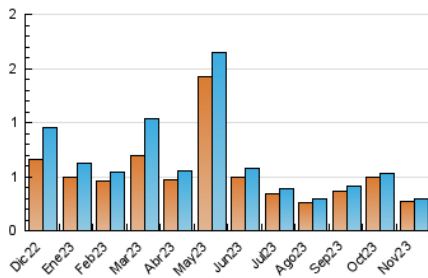

2. Secciones (Nacional)

	PAGINAS	%
HOME	31	6.28 %
RESTO	463	93.72 %

3. Por día del mes (Nacional)

Día	N. únicos	Visitas	Páginas	Día	N. únicos	Visitas	Páginas	Día	N. únicos	Visitas	Páginas
1	6	7	11	11	11	12	24	21	10	11	21
2	12	12	23	12	7	8	15	22	17	20	29
3	12	14	17	13	9	9	18	23	8	8	18
4	4	4	5	14	15	16	22	24	10	12	31
5	6	6	8	15	5	5	8	25	7	7	11
6	8	8	14	16	7	7	10	26	3	3	6
7	14	15	21	17	10	11	18	27	10	11	16
8	13	13	20	18	*	*	*	28	5	5	6
9	12	14	20	19	7	7	10	29	19	22	43
10	9	11	16	20	8	9	10	30	11	12	23

[*] Datos no disponibles por causas técnicas.

4. Gráficas (Nacional)

4.1 Por día de la semana (promedio)

N. únicos / Visitas (x 100)

Páginas (x 100)

4.2 Por franja horaria (promedio)

Visitas_ (x 1000)

Páginas (x 1000)

4.3 Por meses

N. únicos / Visitas (x 1000)

Páginas (x 1000)

5. Observaciones

Este Medio Electrónico de Comunicación ha sido medido por la herramienta Google Analytics de Google (GA4)

6. Definiciones básicas (Para más información ver Normas Técnicas para el Control de los Medios Electrónicos de Comunicación)

Visita:

Una secuencia ininterrumpida de páginas servidas a un usuario válido. Si dicho usuario no realiza peticiones de páginas en un periodo de tiempo (30 min) la siguiente petición constituirá el inicio de una nueva visita.