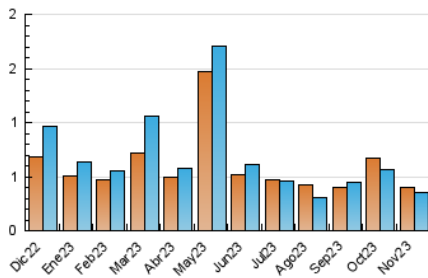

4.2 Por franja horaria (promedio)

Visitas_ (x 1000)

Páginas (x 1000)

4.3 Por meses

N. únicos / Visitas (x 1000)