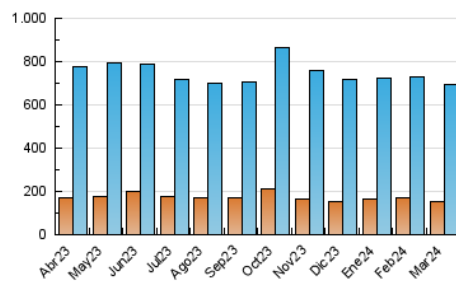

##### 4.2 Per franja horària (promig)

Visites\_ (x 1000)

Pàgines (x 1000)

##### 4.3 Per mesos

N. únics / Visites (x 1000)

Pàgines (x 1000)