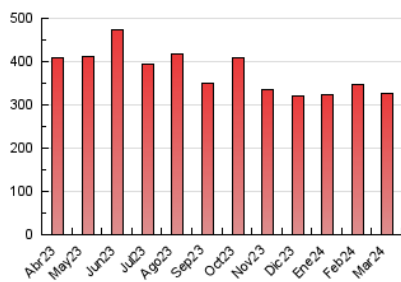

### 4.1 Per dia de la setmana (promig)

N. únics / Visites (x 100)

Pàgines (x 100)

### 4.2 Per franja horària (promig)

Visites\_ (x 1000)

Pàgines (x 1000)

### 4.3 Per mesos

N. únics / Visites (x 1000)

Pàgines (x 1000)