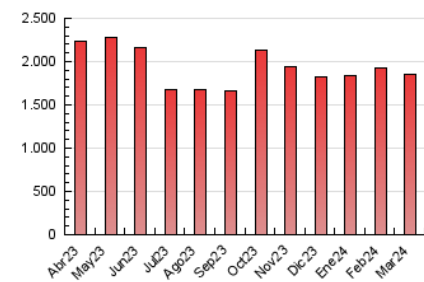

### 3. Per dia del mes (Nacional i Internacional)

Dia	N. únics	Visites	Pàgines	Dia	N. únics	Visites	Pàgines	Dia	N. únics	Visites	Pàgines
1	16.515	25.808	66.950	11	15.444	25.093	66.121	21	14.792	22.521	56.743
2	12.961	20.374	46.634	12	14.145	22.535	64.384	22	12.952	20.853	51.422
3	16.264	24.826	62.115	13	13.620	21.923	63.189	23	11.267	17.672	52.089
4	17.366	27.409	70.175	14	11.486	17.714	43.599	24	12.245	19.317	52.613
5	15.474	23.916	55.785	15	12.687	19.692	46.087	25	15.390	24.488	63.608
6	15.244	24.102	62.174	16	12.018	18.720	46.690	26	17.129	26.780	67.061
7	15.193	24.984	67.448	17	12.431	19.387	48.359	27	18.244	29.071	92.555
8	14.565	22.036	68.121	18	14.836	23.038	62.834	28	14.787	23.699	70.677
9	13.237	20.886	58.456	19	15.264	23.229	59.114	29	11.736	18.500	42.284
10	12.997	20.050	61.117	20	17.957	27.174	70.649	30	10.305	16.721	37.279
								31	14.897	23.475	73.855

##### 4.2 Per franja horària (promig)

Visites\_ (x 1000)

Pàgines (x 1000)

##### 4.3 Per mesos

N. únics / Visites (x 1000)

Pàgines (x 1000)