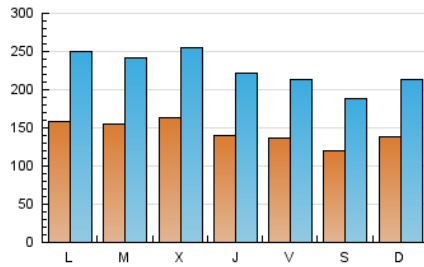

4. Gràfiques (Nacional i Internacional)

4.1 Per dia de la setmana (promig)

N. únics / Visites (x 100)