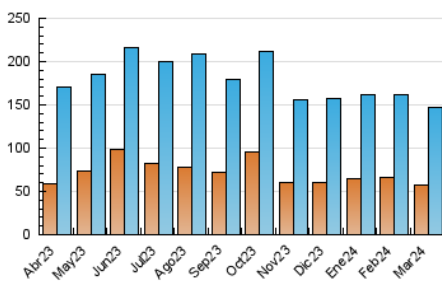

### 4.1 Per dia de la setmana (promig)

N. únics / Visites (x 100)

Pàgines (x 100)

### 4.2 Per franja horària (promig)

Visites\_ (x 1000)

Pàgines (x 1000)

### 4.3 Per mesos

N. únics / Visites (x 1000)

Pàgines (x 1000)