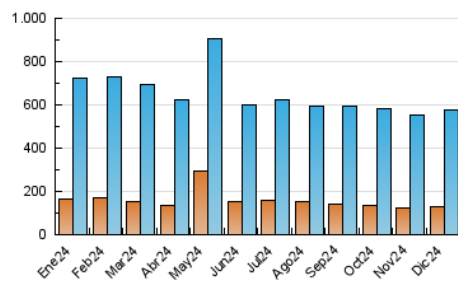

#### 4.1 Per dia de la setmana (promig)

N. únics / Visites (x 100)

Pàgines (x 100)

#### 4.2 Per franja horària (promig)

Visites\_ (x 1000)

Pàgines (x 1000)

#### 4.3 Per mesos

N. únics / Visites (x 1000)

Pàgines (x 1000)