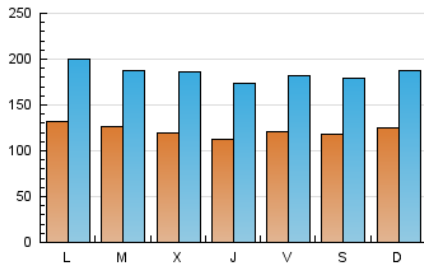

4. Gràfiques (Nacional i Internacional)

4.1 Per dia de la setmana (promig)

N. únics / Visites (x 100)