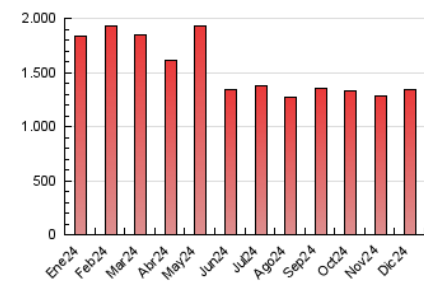

#### 4.2 Per franja horària (promig)

Visites\_ (x 1000)

Pàgines (x 1000)

#### 4.3 Per mesos

N. únics / Visites (x 1000)

Pàgines (x 1000)