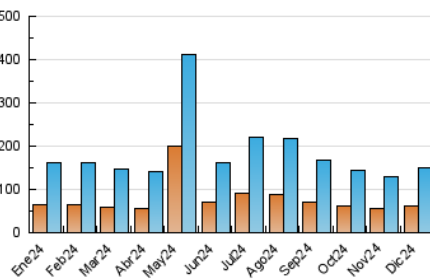

##### 4.1 Per dia de la setmana (promig)

N. únics / Visites (x 100)

Pàgines (x 100)

##### 4.2 Per franja horària (promig)

Visites\_ (x 1000)

Pàgines (x 1000)

##### 4.3 Per mesos

N. únics / Visites (x 1000)

Pàgines (x 1000)