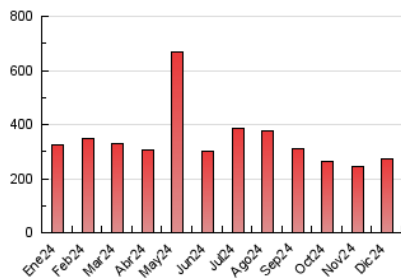

##### 4.1 Per dia de la setmana (promig)

N. únics / Visites (x 100)

Pàgines (x 100)

##### 4.2 Per franja horària (promig)

Visites\_ (x 1000)

Pàgines (x 1000)

##### 4.3 Per mesos

N. únics / Visites (x 1000)

Pàgines (x 1000)