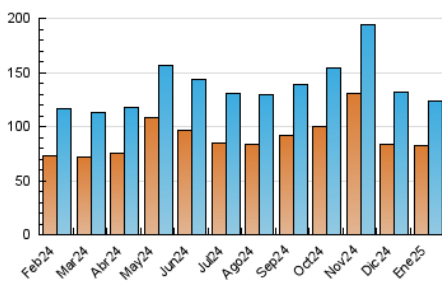

### 4.1 Per dia de la setmana (promig)

N. únics / Visites (x 100)

Pàgines (x 100)

### 4.2 Per franja horària (promig)

Visites\_ (x 1000)

Pàgines (x 1000)

### 4.3 Per mesos

N. únics / Visites (x 1000)

Pàgines (x 1000)