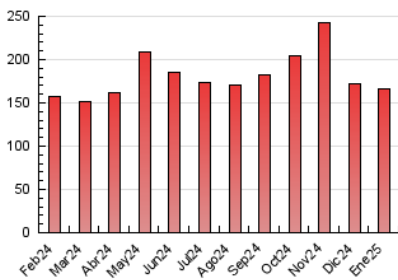

##### 4.2 Per franja horària (promig)

Visites\_ (x 1000)

Pàgines (x 1000)

##### 4.3 Per mesos

N. únics / Visites (x 1000)

Pàgines (x 1000)