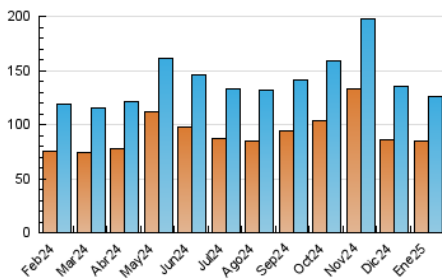

##### 4.2 Per franja horària (promig)

Visites\_ (x 1000)

Pàgines (x 1000)

##### 4.3 Per mesos

N. únics / Visites (x 1000)

Pàgines (x 1000)