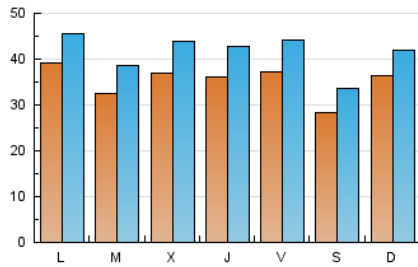

4. Gràfiques (Nacional i Internacional)

4.1 Per dia de la setmana (promig)

N. únics / Visites (x 100)