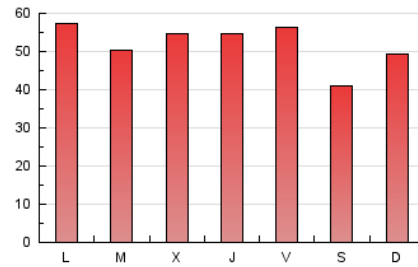

Pàgines (x 100)