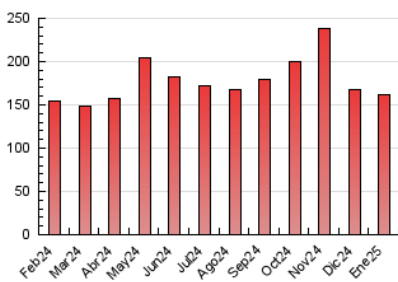

### 4.1 Per dia de la setmana (promig)

N. únics / Visites (x 100)

Pàgines (x 100)

### 4.2 Per franja horària (promig)

Visites\_ (x 1000)

Pàgines (x 1000)

### 4.3 Per mesos

N. únics / Visites (x 1000)

Pàgines (x 1000)