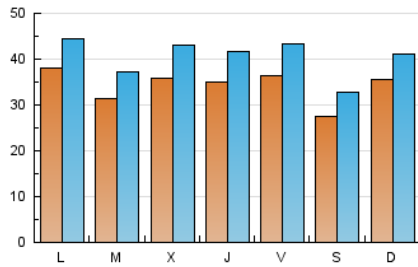

4. Gràfiques (Nacional)

4.1 Per dia de la setmana (promig)

N. únics / Visites (x 100)