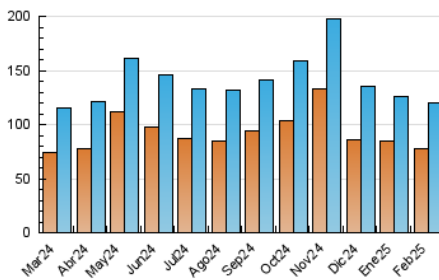

4.3 Per mesos

N. únics / Visites (x 1000)