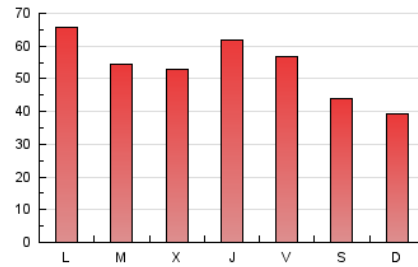

Pàgines (x 100)