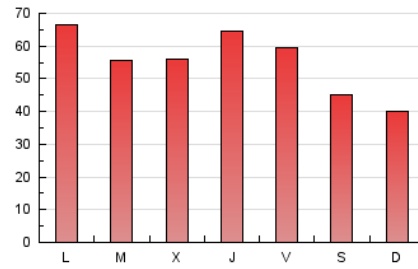

Pàgines (x 100)