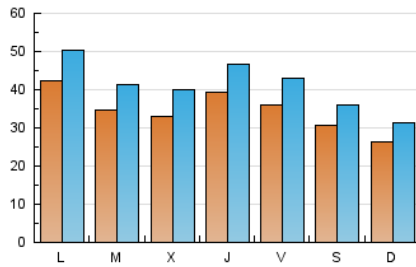

4. Gràfiques (Nacional)

4.1 Per dia de la setmana (promig)

N. únics / Visites (x 100)