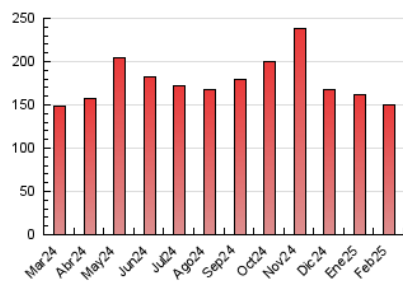

Pàgines (x 1000)