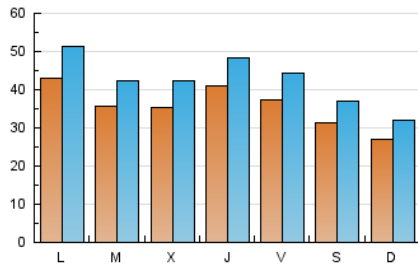

4. Gràfiques (Nacional i Internacional)

4.1 Per dia de la setmana (promig)

N. únics / Visites (x 100)