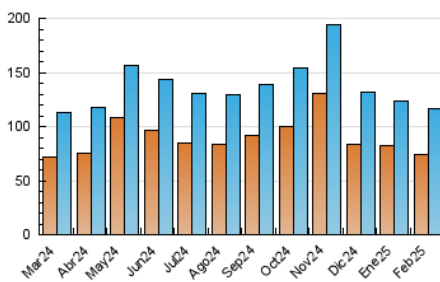

4.3 Per mesos

N. únics / Visites (x 1000)