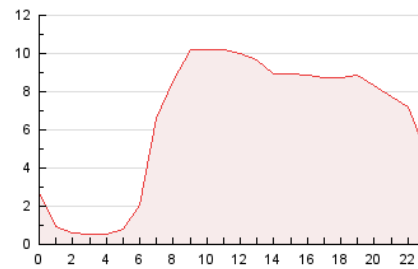

2. Seccions (Nacional i Internacional)

	PÀGINES	%
HOME	47.371	30.56 %
RESTA	107.617	69.44 %

3. Per dia del mes (Nacional i Internacional)

Dia	N. únics	Visites	Pàgines	Dia	N. únics	Visites	Pàgines	Dia	N. únics	Visites	Pàgines
1	3.311	3.828	4.734	11	3.286	4.008	5.236	21	4.587	5.337	7.066
2	2.694	3.261	4.053	12	4.070	4.716	6.039	22	3.632	4.353	5.195
3	3.604	4.287	5.639	13	4.703	5.554	7.057	23	3.071	3.548	4.274
4	3.275	3.912	4.937	14	2.935	3.496	4.625	24	4.077	4.998	6.675
5	3.001	3.721	5.011	15	2.030	2.428	2.976	25	3.377	4.017	5.568
6	3.300	4.027	5.366	16	2.577	3.019	3.777	26	2.951	3.473	4.796
7	4.218	5.008	6.643	17	5.715	6.545	8.156	27	3.563	4.301	6.017
8	3.562	4.154	5.157	18	4.306	5.042	6.539	28	3.164	3.893	5.493
9	2.480	2.969	3.854	19	4.101	4.968	6.485				
10	3.845	4.747	6.160	20	4.768	5.512	7.460				

4. Gràfiques (Nacional i Internacional)

4.1 Per dia de la setmana (promig)

N. únics / Visites (x 100)

Pàgines (x 100)

4.2 Per franja horària (promig)

Visites_ (x 1000)

Pàgines (x 1000)

4.3 Per mesos