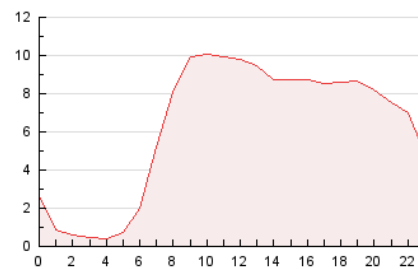

2. Seccions (Nacional)

	PÀGINES	%
HOME	45.573	30.42 %
RESTA	104.247	69.58 %

3. Per dia del mes (Nacional)

Dia	N. únics	Visites	Pàgines	Dia	N. únics	Visites	Pàgines	Dia	N. únics	Visites	Pàgines
1	3.235	3.756	4.634	11	3.219	3.901	5.140	21	4.463	5.211	6.796
2	2.627	3.182	3.964	12	3.669	4.300	5.626	22	3.524	4.211	4.946
3	3.519	4.175	5.532	13	4.632	5.478	6.963	23	3.013	3.483	4.206
4	3.191	3.806	4.835	14	2.816	3.357	4.364	24	3.990	4.917	6.578
5	2.838	3.548	4.729	15	1.992	2.384	2.931	25	3.296	3.923	5.467
6	3.180	3.894	5.130	16	2.528	2.961	3.719	26	2.718	3.239	4.390
7	4.087	4.837	6.432	17	5.628	6.431	8.045	27	3.207	3.945	5.365
8	3.469	4.041	4.995	18	4.191	4.923	6.339	28	3.023	3.747	5.192
9	2.422	2.893	3.785	19	4.021	4.874	6.383				
10	3.770	4.668	6.071	20	4.660	5.366	7.263				

4. Gràfiques (Nacional)

4.1 Per dia de la setmana (promig)

N. únics / Visites (x 100)

Pàgines (x 100)

4.2 Per franja horària (promig)

Visites_ (x 1000)

Pàgines (x 1000)

4.3 Per mesos