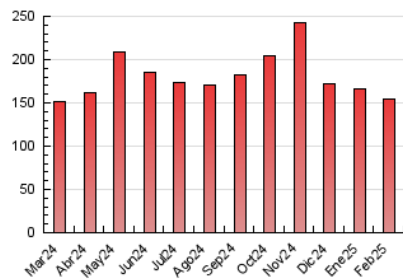

Pàgines (x 1000)