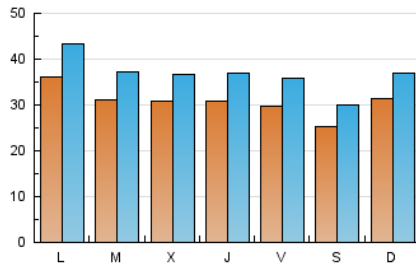

4. Gràfiques (Nacional)

4.1 Per dia de la setmana (promig)

N. únics / Visites (x 100)