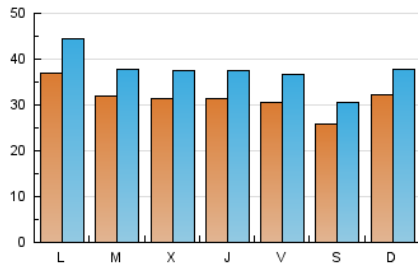

4. Gràfiques (Nacional i Internacional)

4.1 Per dia de la setmana (promig)

N. únics / Visites (x 100)