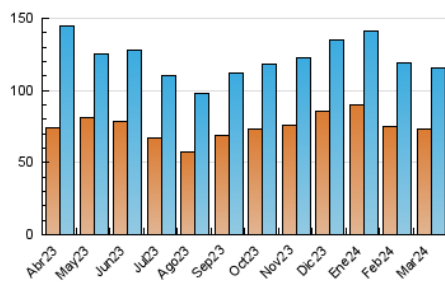

##### 4.2 Per franja horària (promig)

Visites\_ (x 1000)

Pàgines (x 1000)

##### 4.3 Per mesos

N. únics / Visites (x 1000)

Pàgines (x 1000)