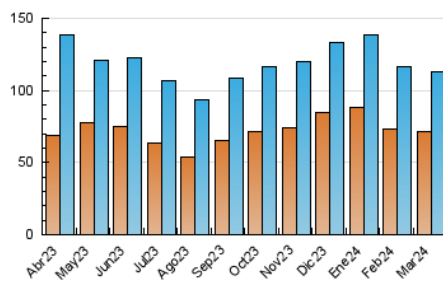

#### 4.1 Per dia de la setmana (promig)

N. únics / Visites (x 100)

Pàgines (x 100)

#### 4.2 Per franja horària (promig)

Visites\_ (x 1000)

Pàgines (x 1000)

#### 4.3 Per mesos

N. únics / Visites (x 1000)

Pàgines (x 1000)