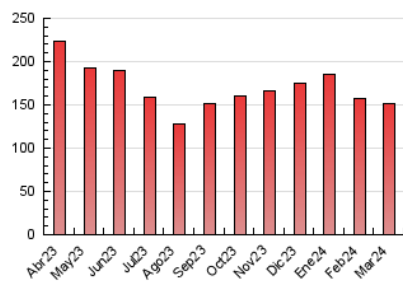

##### 4.2 Per franja horària (promig)

Visites\_ (x 1000)

Pàgines (x 1000)

##### 4.3 Per mesos

N. únics / Visites (x 1000)

Pàgines (x 1000)