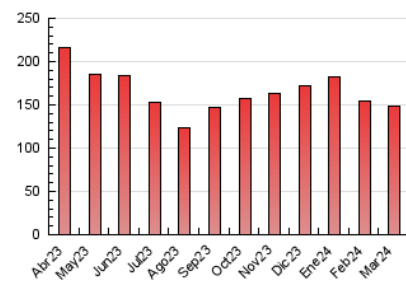

#### 4.1 Per dia de la setmana (promig)

N. únics / Visites (x 100)

Pàgines (x 100)

#### 4.2 Per franja horària (promig)

Visites\_ (x 1000)

Pàgines (x 1000)

#### 4.3 Per mesos

N. únics / Visites (x 1000)

Pàgines (x 1000)