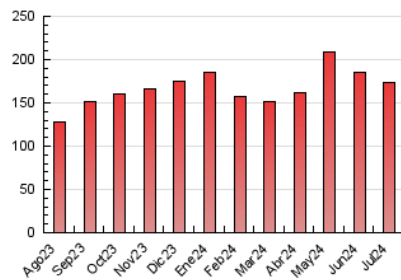

Pàgines (x 1000)