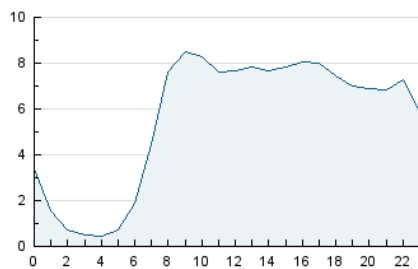

2. Seccions (Nacional)

| | PÀGINES | % |
|--------------|---------|---------|
| HOME | 52.292 | 30.46 % |
| RESTA | 119.380 | 69.54 % |

3. Per dia del mes (Nacional)

| Dia | N. únics | Visites | Pàgines | Dia | N. únics | Visites | Pàgines | Dia | N. únics | Visites | Pàgines |
|-----|----------|---------|---------|-----|----------|---------|---------|-----|----------|---------|---------|
| 1 | 3.625 | 4.389 | 5.582 | 11 | 3.975 | 4.625 | 5.952 | 21 | 4.417 | 5.090 | 6.389 |
| 2 | 2.885 | 3.491 | 4.482 | 12 | 3.352 | 3.934 | 5.281 | 22 | 5.950 | 6.778 | 8.855 |
| 3 | 3.500 | 4.109 | 5.463 | 13 | 2.101 | 2.556 | 3.400 | 23 | 4.387 | 5.122 | 6.497 |
| 4 | 3.572 | 4.295 | 5.481 | 14 | 2.067 | 2.569 | 3.397 | 24 | 4.506 | 5.286 | 7.030 |
| 5 | 2.753 | 3.311 | 4.481 | 15 | 3.199 | 3.880 | 5.215 | 25 | 5.710 | 6.802 | 8.720 |
| 6 | 2.332 | 2.742 | 3.330 | 16 | 4.389 | 5.118 | 6.576 | 26 | 3.704 | 4.368 | 5.966 |
| 7 | 3.082 | 3.569 | 4.314 | 17 | 4.093 | 4.746 | 6.558 | 27 | 3.074 | 3.535 | 4.547 |
| 8 | 3.128 | 3.764 | 5.005 | 18 | 3.985 | 4.801 | 6.493 | 28 | 3.460 | 4.015 | 5.153 |
| 9 | 2.950 | 3.516 | 4.766 | 19 | 3.695 | 4.440 | 5.994 | 29 | 2.976 | 3.675 | 4.803 |
| 10 | 3.457 | 4.170 | 5.448 | 20 | 3.657 | 4.275 | 5.633 | 30 | 3.185 | 3.948 | 5.377 |
| | | | | | | | | 31 | 3.371 | 3.969 | 5.484 |

4. Gràfiques (Nacional)

4.1 Per dia de la setmana (promig)

N. únics / Visites (x 100)

Pàgines (x 100)

4.2 Per franja horària (promig)

Visites_ (x 1000)

Pàgines (x 1000)

4.3 Per mesos