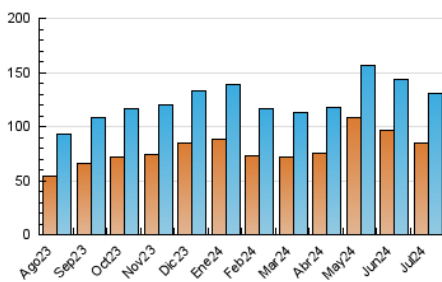

4.3 Per mesos

N. únics / Visites (x 1000)