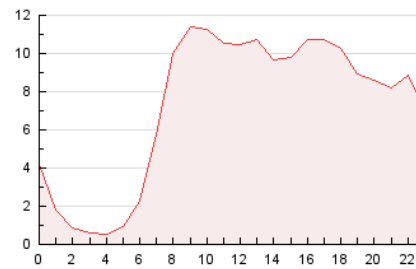

2. Seccions (Nacional i Internacional)

| | PÀGINES | % |
|--------------|---------|---------|
| HOME | 53.006 | 30.45 % |
| RESTA | 121.092 | 69.55 % |

3. Per dia del mes (Nacional i Internacional)

| Dia | N. únics | Visites | Pàgines | Dia | N. únics | Visites | Pàgines | Dia | N. únics | Visites | Pàgines |
|-----|----------|---------|---------|-----|----------|---------|---------|-----|----------|---------|---------|
| 1 | 3.680 | 4.446 | 5.653 | 11 | 4.028 | 4.696 | 6.014 | 21 | 4.450 | 5.135 | 6.440 |
| 2 | 3.002 | 3.600 | 4.614 | 12 | 3.407 | 3.996 | 5.358 | 22 | 6.018 | 6.881 | 8.948 |
| 3 | 3.602 | 4.258 | 5.603 | 13 | 2.139 | 2.598 | 3.454 | 23 | 4.431 | 5.165 | 6.551 |
| 4 | 3.632 | 4.344 | 5.549 | 14 | 2.090 | 2.592 | 3.421 | 24 | 4.582 | 5.407 | 7.218 |
| 5 | 2.798 | 3.368 | 4.543 | 15 | 3.246 | 3.920 | 5.295 | 25 | 5.801 | 6.885 | 8.842 |
| 6 | 2.381 | 2.796 | 3.390 | 16 | 4.462 | 5.182 | 6.671 | 26 | 3.759 | 4.413 | 6.041 |
| 7 | 3.126 | 3.620 | 4.370 | 17 | 4.142 | 4.814 | 6.630 | 27 | 3.132 | 3.587 | 4.614 |
| 8 | 3.174 | 3.804 | 5.067 | 18 | 4.049 | 4.883 | 6.580 | 28 | 3.505 | 4.065 | 5.215 |
| 9 | 3.007 | 3.589 | 4.841 | 19 | 3.740 | 4.489 | 6.054 | 29 | 3.019 | 3.713 | 4.869 |
| 10 | 3.501 | 4.215 | 5.511 | 20 | 3.725 | 4.358 | 5.717 | 30 | 3.249 | 4.007 | 5.459 |
| | | | | | | | | 31 | 3.426 | 4.026 | 5.566 |

4. Gràfiques (Nacional i Internacional)

4.1 Per dia de la setmana (promig)

N. únics / Visites (x 100)

Pàgines (x 100)

4.2 Per franja horària (promig)

Visites_ (x 1000)

Pàgines (x 1000)

4.3 Per mesos