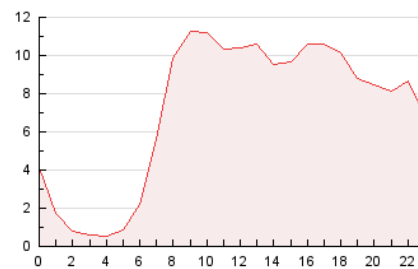

2. Seccions (Nacional)

| | PÀGINES | % |
|--------------|---------|---------|
| HOME | 52.292 | 30.46 % |
| RESTA | 119.380 | 69.54 % |

3. Per dia del mes (Nacional)

| Dia | N. únics | Visites | Pàgines | Dia | N. únics | Visites | Pàgines | Dia | N. únics | Visites | Pàgines |
|-----|----------|---------|---------|-----|----------|---------|---------|-----|----------|---------|---------|
| 1 | 3.625 | 4.389 | 5.582 | 11 | 3.975 | 4.625 | 5.952 | 21 | 4.417 | 5.090 | 6.389 |
| 2 | 2.885 | 3.491 | 4.482 | 12 | 3.352 | 3.934 | 5.281 | 22 | 5.950 | 6.778 | 8.855 |
| 3 | 3.500 | 4.109 | 5.463 | 13 | 2.101 | 2.556 | 3.400 | 23 | 4.387 | 5.122 | 6.497 |
| 4 | 3.572 | 4.295 | 5.481 | 14 | 2.067 | 2.569 | 3.397 | 24 | 4.506 | 5.286 | 7.030 |
| 5 | 2.753 | 3.311 | 4.481 | 15 | 3.199 | 3.880 | 5.215 | 25 | 5.710 | 6.802 | 8.720 |
| 6 | 2.332 | 2.742 | 3.330 | 16 | 4.389 | 5.118 | 6.576 | 26 | 3.704 | 4.368 | 5.966 |
| 7 | 3.082 | 3.569 | 4.314 | 17 | 4.093 | 4.746 | 6.558 | 27 | 3.074 | 3.535 | 4.547 |
| 8 | 3.128 | 3.764 | 5.005 | 18 | 3.985 | 4.801 | 6.493 | 28 | 3.460 | 4.015 | 5.153 |
| 9 | 2.950 | 3.516 | 4.766 | 19 | 3.695 | 4.440 | 5.994 | 29 | 2.976 | 3.675 | 4.803 |
| 10 | 3.457 | 4.170 | 5.448 | 20 | 3.657 | 4.275 | 5.633 | 30 | 3.185 | 3.948 | 5.377 |
| | | | | | | | | 31 | 3.371 | 3.969 | 5.484 |

4. Gràfiques (Nacional)

4.1 Per dia de la setmana (promig)

N. únics / Visites (x 100)

Pàgines (x 100)

4.2 Per franja horària (promig)

Visites_ (x 1000)

Pàgines (x 1000)

4.3 Per mesos