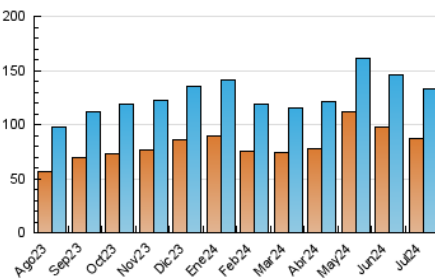

4.3 Per mesos

N. únics / Visites (x 1000)