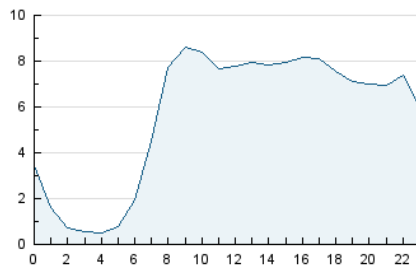

2. Seccions (Nacional i Internacional)

| | PÀGINES | % |
|--------------|---------|---------|
| HOME | 53.006 | 30.45 % |
| RESTA | 121.092 | 69.55 % |

3. Per dia del mes (Nacional i Internacional)

| Dia | N. únics | Visites | Pàgines | Dia | N. únics | Visites | Pàgines | Dia | N. únics | Visites | Pàgines |
|-----|----------|---------|---------|-----|----------|---------|---------|-----|----------|---------|---------|
| 1 | 3.680 | 4.446 | 5.653 | 11 | 4.028 | 4.696 | 6.014 | 21 | 4.450 | 5.135 | 6.440 |
| 2 | 3.002 | 3.600 | 4.614 | 12 | 3.407 | 3.996 | 5.358 | 22 | 6.018 | 6.881 | 8.948 |
| 3 | 3.602 | 4.258 | 5.603 | 13 | 2.139 | 2.598 | 3.454 | 23 | 4.431 | 5.165 | 6.551 |
| 4 | 3.632 | 4.344 | 5.549 | 14 | 2.090 | 2.592 | 3.421 | 24 | 4.582 | 5.407 | 7.218 |
| 5 | 2.798 | 3.368 | 4.543 | 15 | 3.246 | 3.920 | 5.295 | 25 | 5.801 | 6.885 | 8.842 |
| 6 | 2.381 | 2.796 | 3.390 | 16 | 4.462 | 5.182 | 6.671 | 26 | 3.759 | 4.413 | 6.041 |
| 7 | 3.126 | 3.620 | 4.370 | 17 | 4.142 | 4.814 | 6.630 | 27 | 3.132 | 3.587 | 4.614 |
| 8 | 3.174 | 3.804 | 5.067 | 18 | 4.049 | 4.883 | 6.580 | 28 | 3.505 | 4.065 | 5.215 |
| 9 | 3.007 | 3.589 | 4.841 | 19 | 3.740 | 4.489 | 6.054 | 29 | 3.019 | 3.713 | 4.869 |
| 10 | 3.501 | 4.215 | 5.511 | 20 | 3.725 | 4.358 | 5.717 | 30 | 3.249 | 4.007 | 5.459 |
| | | | | | | | | 31 | 3.426 | 4.026 | 5.566 |

4. Gràfiques (Nacional i Internacional)

4.1 Per dia de la setmana (promig)

N. únics / Visites (x 100)

Pàgines (x 100)

4.2 Per franja horària (promig)

Visites_ (x 1000)

Pàgines (x 1000)

4.3 Per mesos