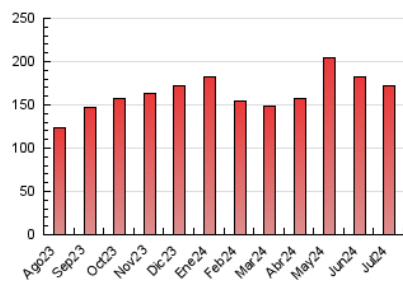

Pàgines (x 1000)