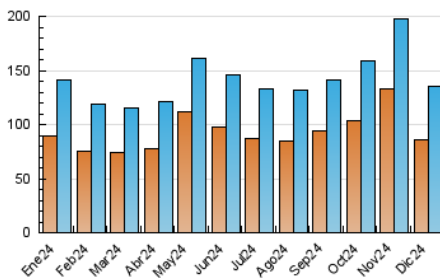

##### 4.1 Per dia de la setmana (promig)

N. únics / Visites (x 100)

Pàgines (x 100)

##### 4.2 Per franja horària (promig)

Visites\_ (x 1000)

Pàgines (x 1000)

##### 4.3 Per mesos

N. únics / Visites (x 1000)

Pàgines (x 1000)