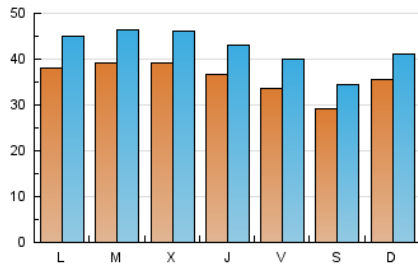

4. Gràfiques (Nacional)

4.1 Per dia de la setmana (promig)

N. únics / Visites (x 100)