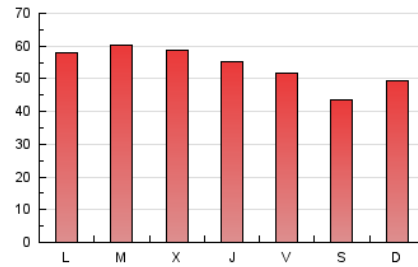

Pàgines (x 100)