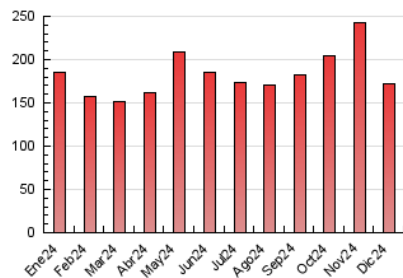

##### 4.2 Per franja horària (promig)

Visites\_ (x 1000)

Pàgines (x 1000)

##### 4.3 Per mesos

N. únics / Visites (x 1000)

Pàgines (x 1000)