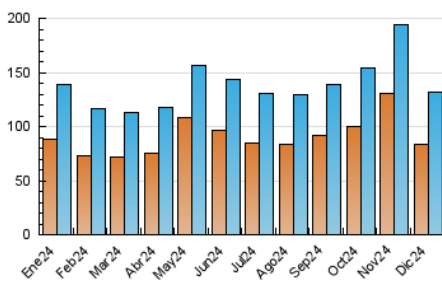

### 4.1 Per dia de la setmana (promig)

N. únics / Visites (x 100)

Pàgines (x 100)

### 4.2 Per franja horària (promig)

Visites\_ (x 1000)

Pàgines (x 1000)

### 4.3 Per mesos

N. únics / Visites (x 1000)

Pàgines (x 1000)