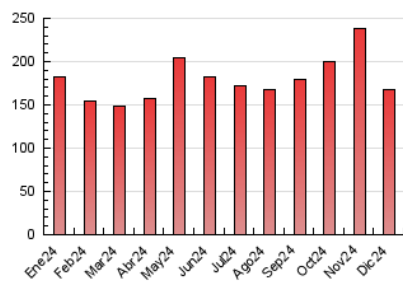

### 4.1 Per dia de la setmana (promig)

N. únics / Visites (x 100)

Pàgines (x 100)

### 4.2 Per franja horària (promig)

Visites\_ (x 1000)

Pàgines (x 1000)

### 4.3 Per mesos

N. únics / Visites (x 1000)

Pàgines (x 1000)