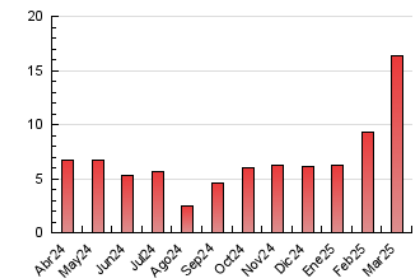

Pàgines (x 1000)