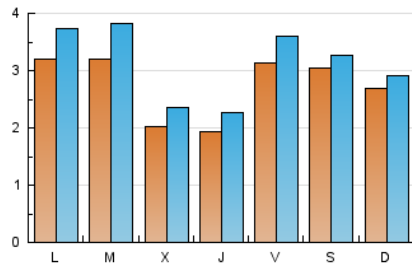

4. Gràfiques (Nacional i Internacional)

4.1 Per dia de la setmana (promig)

N. únics / Visites (x 100)