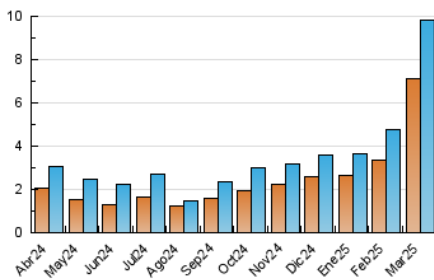

4.3 Per mesos

N. únics / Visites (x 1000)