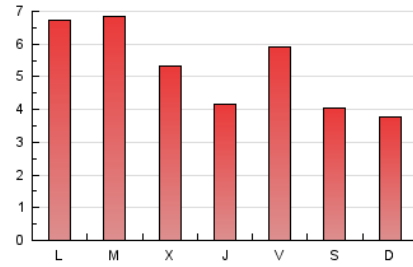

Pàgines (x 100)