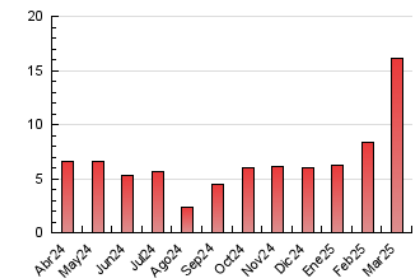

Pàgines (x 1000)