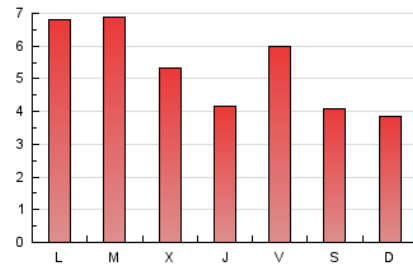

Pàgines (x 100)