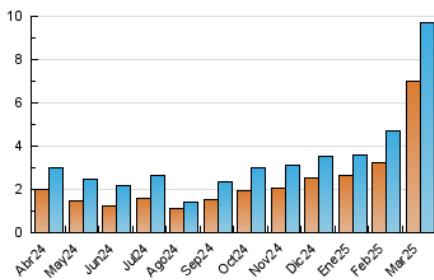

4.3 Per mesos

N. únics / Visites (x 1000)