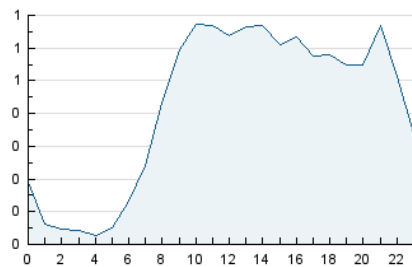

2. Seccions (Nacional i Internacional)

	PÀGINES	%
HOME	2.328	14.28 %
RESTA	13.975	85.72 %

3. Per dia del mes (Nacional i Internacional)

Dia	N. únics	Visites	Pàgines	Dia	N. únics	Visites	Pàgines	Dia	N. únics	Visites	Pàgines
1	139	151	195	11	468	538	754	21	327	352	581
2	238	249	376	12	330	379	712	22	424	441	584
3	312	355	637	13	290	348	619	23	350	375	485
4	250	328	781	14	356	414	589	24	164	199	396
5	170	198	581	15	202	212	267	25	254	286	478
6	126	155	348	16	187	215	288	26	139	161	399
7	387	459	846	17	304	389	876	27	207	233	401
8	528	589	673	18	310	378	736	28	182	213	375
9	385	428	528	19	172	205	444	29	225	239	320
10	701	776	1.163	20	150	171	303	30	181	194	244
								31	126	149	324

4. Gràfiques (Nacional i Internacional)

4.1 Per dia de la setmana (promig)

N. únics / Visites (x 100)

Pàgines (x 100)

4.2 Per franja horària (promig)

Visites_ (x 1000)

Pàgines (x 1000)

4.3 Per mesos