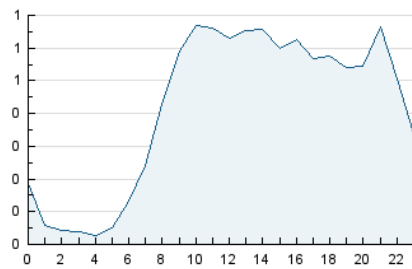

2. Seccions (Nacional)

	PÀGINES	%
HOME	2.286	14.15 %
RESTA	13.875	85.85 %

3. Per dia del mes (Nacional)

Dia	N. únics	Visites	Pàgines	Dia	N. únics	Visites	Pàgines	Dia	N. únics	Visites	Pàgines
1	136	148	192	11	463	532	747	21	324	349	578
2	234	245	371	12	327	376	708	22	419	436	570
3	311	354	636	13	288	346	617	23	345	370	474
4	245	323	776	14	350	408	583	24	154	187	384
5	169	197	580	15	200	210	264	25	252	283	476
6	125	154	347	16	185	213	286	26	137	159	397
7	378	450	837	17	300	384	866	27	205	231	398
8	526	587	671	18	308	376	734	28	179	210	372
9	381	423	523	19	171	204	443	29	223	237	318
10	692	767	1.153	20	148	169	298	30	178	191	241
								31	123	146	321

4. Gràfiques (Nacional)

4.1 Per dia de la setmana (promig)

N. únics / Visites (x 100)

Pàgines (x 100)

4.2 Per franja horària (promig)

Visites_ (x 1000)

Pàgines (x 1000)

4.3 Per mesos