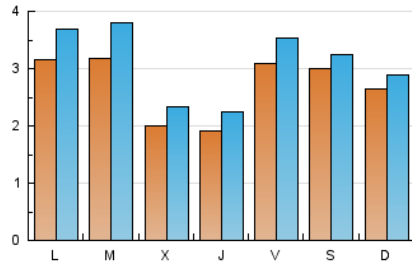

4. Gràfiques (Nacional)

4.1 Per dia de la setmana (promig)

N. únics / Visites (x 100)