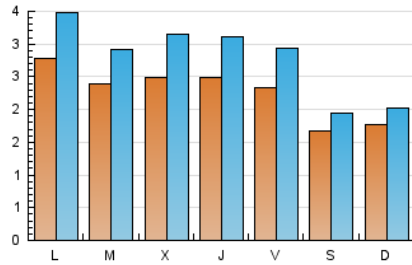

4. Gràfiques (Nacional i Internacional)

4.1 Per dia de la setmana (promig)

N. únics / Visites (x 100)