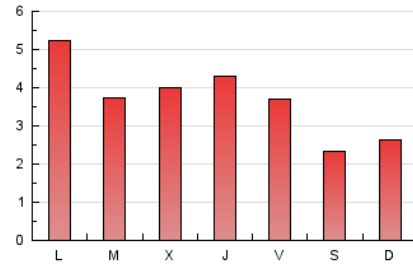

Pàgines (x 100)