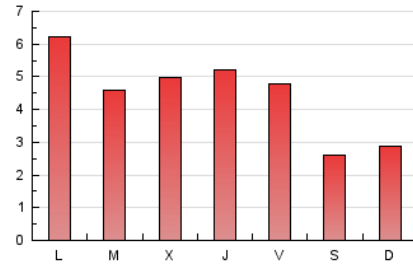

Pàgines (x 100)