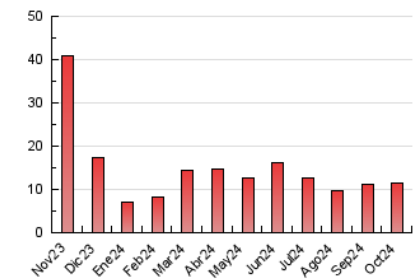

Pàgines (x 1000)