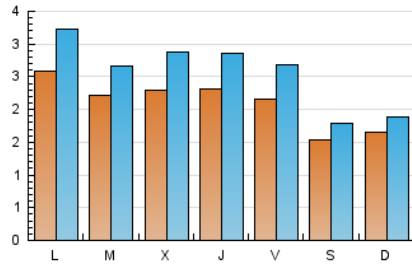

4. Gràfiques (Nacional)

4.1 Per dia de la setmana (promig)

N. únics / Visites (x 100)