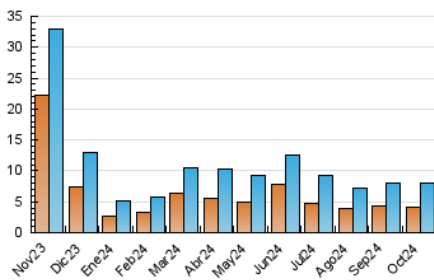

4.3 Per mesos

N. únics / Visites (x 1000)