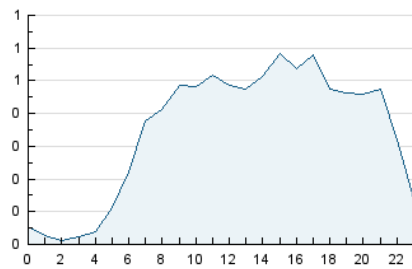

2. Seccions (Nacional)

	PÀGINES	%
HOME	2.738	23.62 %
RESTA	8.856	76.38 %

3. Per dia del mes (Nacional)

Dia	N. únics	Visites	Pàgines	Dia	N. únics	Visites	Pàgines	Dia	N. únics	Visites	Pàgines
1	232	282	414	11	261	317	444	21	208	256	391
2	249	310	400	12	145	167	211	22	217	258	407
3	214	266	408	13	108	121	170	23	274	329	445
4	187	224	303	14	244	310	512	24	261	319	444
5	168	200	296	15	218	274	380	25	220	272	368
6	260	298	425	16	188	244	359	26	167	190	236
7	281	332	595	17	227	291	489	27	158	194	267
8	223	270	354	18	195	260	368	28	301	391	596
9	206	255	389	19	134	153	189	29	213	250	315
10	222	272	432	20	132	140	194	30	227	298	411
				31	232	284	382				

4. Gràfiques (Nacional)

4.1 Per dia de la setmana (promig)

N. únics / Visites (x 100)

Pàgines (x 100)

4.2 Per franja horària (promig)

Visites_ (x 1000)

Pàgines (x 1000)

4.3 Per mesos