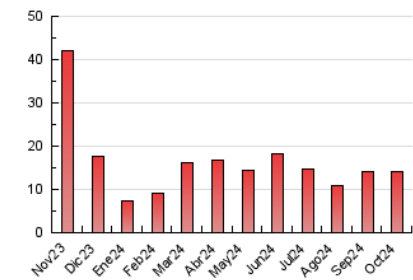

Pàgines (x 1000)