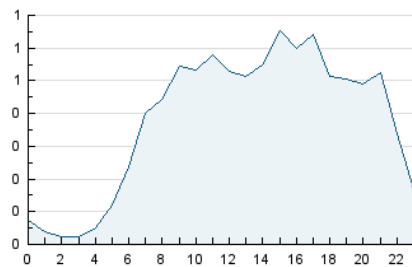

2. Seccions (Nacional i Internacional)

	PÀGINES	%
HOME	3.584	25.61 %
RESTA	10.410	74.39 %

3. Per dia del mes (Nacional i Internacional)

Dia	N. únics	Visites	Pàgines	Dia	N. únics	Visites	Pàgines	Dia	N. únics	Visites	Pàgines
1	259	317	517	11	285	349	576	21	226	279	501
2	275	345	496	12	164	190	241	22	229	280	483
3	237	297	502	13	118	133	184	23	288	351	536
4	209	253	429	14	267	339	592	24	275	335	513
5	186	219	328	15	227	288	441	25	234	291	466
6	279	317	455	16	203	267	462	26	176	205	269
7	308	366	721	17	239	310	563	27	169	210	310
8	252	307	477	18	209	282	449	28	313	410	674
9	231	288	489	19	140	160	197	29	226	268	377
10	247	308	572	20	139	147	205	30	247	323	502
								31	244	307	467

4. Gràfiques (Nacional i Internacional)

4.1 Per dia de la setmana (promig)

N. únics / Visites (x 100)

Pàgines (x 100)

4.2 Per franja horària (promig)

Visites_ (x 1000)

Pàgines (x 1000)

4.3 Per mesos