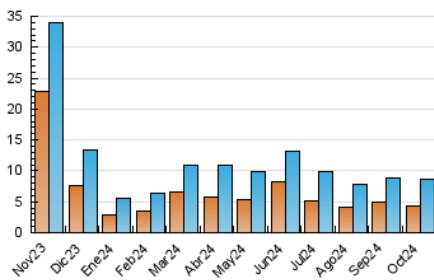

4.3 Per mesos

N. únics / Visites (x 1000)