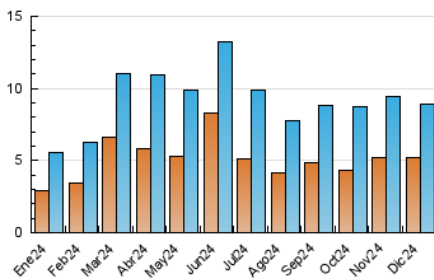

4.3 Per mesos

N. únics / Visites (x 1000)