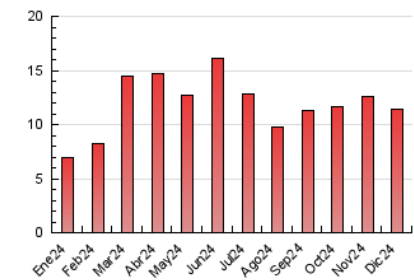

Pàgines (x 1000)