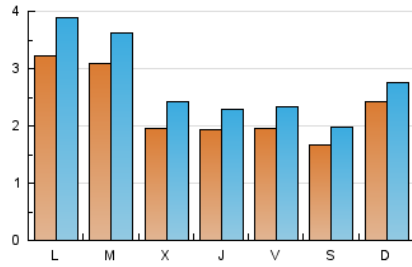

4. Gràfiques (Nacional i Internacional)

4.1 Per dia de la setmana (promig)

N. únics / Visites (x 100)