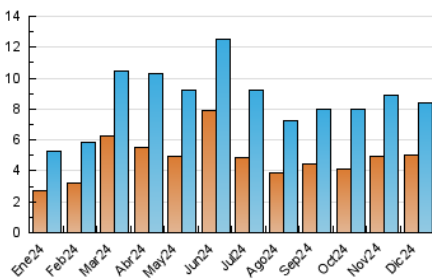

4.3 Per mesos

N. únics / Visites (x 1000)