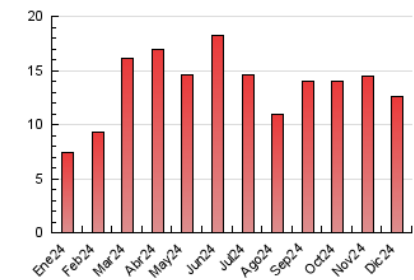

Pàgines (x 1000)