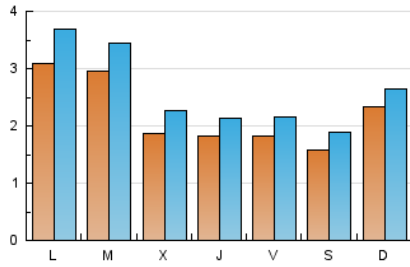

4. Gràfiques (Nacional)

4.1 Per dia de la setmana (promig)

N. únics / Visites (x 100)