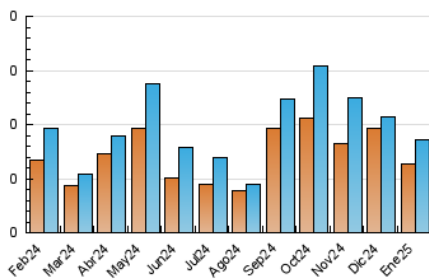

2. Secciones (Nacional)

	PAGINAS	%
HOME	38	22.62 %
RESTO	130	77.38 %

3. Por día del mes (Nacional)

Día	N. únicos	Visitas	Páginas	Día	N. únicos	Visitas	Páginas	Día	N. únicos	Visitas	Páginas
1	2	2	2	11	3	3	7	21	1	1	2
2	*	*	*	12	6	6	7	22	1	1	2
3	1	1	1	13	2	2	4	23	4	4	6
4	3	3	4	14	1	1	2	24	4	5	13
5	*	*	*	15	1	1	1	25	*	*	*
6	*	*	*	16	7	13	22	26	*	*	*
7	1	1	2	17	2	2	7	27	4	6	12
8	3	3	12	18	*	*	*	28	7	9	23
9	1	1	1	19	3	5	14	29	3	3	3
10	2	3	2	20	1	1	1	30	8	8	15
								31	1	1	3

[*] Datos no disponibles por causas técnicas.

4. Gráficas (Nacional)

4.1 Por día de la semana (promedio)

N. únicos / Visitas (x 100)

Páginas (x 100)

4.2 Por franja horaria (promedio)

Visitas_ (x 1000)

Páginas (x 1000)

4.3 Por meses

N. únicos / Visitas (x 1000)

Páginas (x 1000)

5. Observaciones

Este Medio Electrónico de Comunicación ha sido medido por la herramienta Google Analytics de Google (GA4).

6. Definiciones básicas (Para más información ver Normas Técnicas para el Control de los Medios Electrónicos de Comunicación)

Visita:

Una secuencia ininterrumpida de páginas servidas a un usuario válido. Si dicho usuario no realiza peticiones de páginas en un periodo de tiempo (30 min) la siguiente petición constituirá el inicio de una nueva visita.