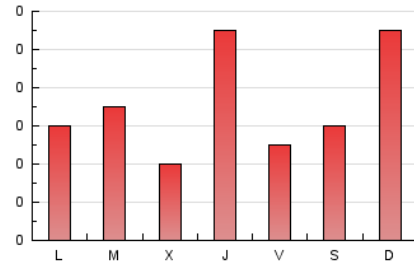

2. Secciones (Nacional)

	PAGINAS	%
HOME	38	22.62 %
RESTO	130	77.38 %

3. Por día del mes (Nacional)

Día	N. únicos	Visitas	Páginas	Día	N. únicos	Visitas	Páginas	Día	N. únicos	Visitas	Páginas
1	2	2	2	11	3	3	7	21	1	1	2
2	*	*	*	12	6	6	7	22	1	1	2
3	1	1	1	13	2	2	4	23	4	4	6
4	3	3	4	14	1	1	2	24	4	5	13
5	*	*	*	15	1	1	1	25	*	*	*
6	*	*	*	16	7	13	22	26	*	*	*
7	1	1	2	17	2	2	7	27	4	6	12
8	3	3	12	18	*	*	*	28	7	9	23
9	1	1	1	19	3	5	14	29	3	3	3
10	2	3	2	20	1	1	1	30	8	8	15
								31	1	1	3

[*] Datos no disponibles por causas técnicas.

4. Gráficas (Nacional)

4.1 Por día de la semana (promedio)

N. únicos / Visitas (x 100)

Páginas (x 100)

4.2 Por franja horaria (promedio)

Visitas_ (x 1000)

Páginas (x 1000)

4.3 Por meses

N. únicos / Visitas (x 1000)

Páginas (x 1000)

5. Observaciones

Este Medio Electrónico de Comunicación ha sido medido por la herramienta Google Analytics de Google (GA4).

6. Definiciones básicas (Para más información ver Normas Técnicas para el Control de los Medios Electrónicos de Comunicación)