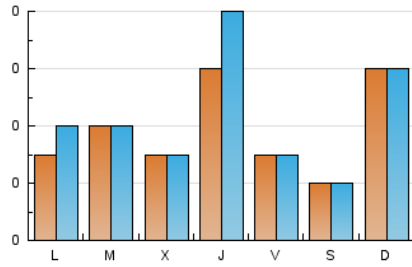

1. Cifras totales y promedios (Nacional e Internacional)

MES - AÑO	NAVEGADORES UNICOS	VISITAS	PAGINAS
Enero - 2025	91	114	192
PROMEDIO DIARIO	4	4	7
PROMEDIO LUNES-VIERNES	4	4	7
PROMEDIO SABADO-DOMINGO	4	4	7
PAGINAS / VISITAS	1,68		
DURACION MEDIA VISITAS	0:02:25		
TIEMPO INTERACCIÓN MEDIO	0:00:39		

2. Secciones (Nacional e Internacional)

	PAGINAS	%
HOME	58	30.21 %
RESTO	134	69.79 %

3. Por día del mes (Nacional e Internacional)

Día	N. únicos	Visitas	Páginas	Día	N. únicos	Visitas	Páginas	Día	N. únicos	Visitas	Páginas
1	2	2	2	11	3	3	7	21	3	3	2
2	*	*	*	12	6	6	7	22	2	2	3
3	3	3	2	13	4	4	4	23	4	4	6
4	3	3	4	14	1	1	2	24	4	5	13
5	*	*	*	15	2	2	3	25	*	*	*
6	*	*	*	16	9	15	23	26	*	*	*
7	2	2	3	17	2	2	7	27	4	6	12
8	4	4	13	18	1	1	1	28	8	10	24
9	2	2	2	19	10	12	23	29	4	4	4
10	4	5	4	20	1	1	1	30	10	10	17
								31	1	1	3

[*] Datos no disponibles por causas técnicas.

4. Gráficas (Nacional e Internacional)

4.1 Por día de la semana (promedio)

N. únicos / Visitas (x 100)

Páginas (x 100)

4.2 Por franja horaria (promedio)

Visitas_ (x 1000)