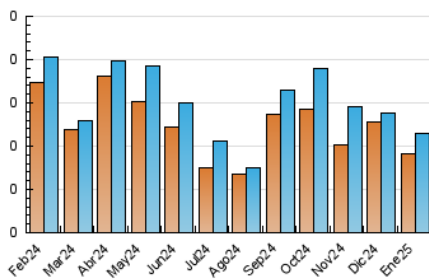

4.3 Por meses

N. únicos / Visitas (x 1000)