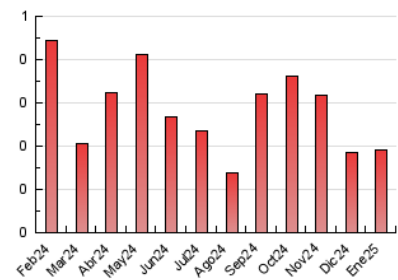

Páginas (x 1000)