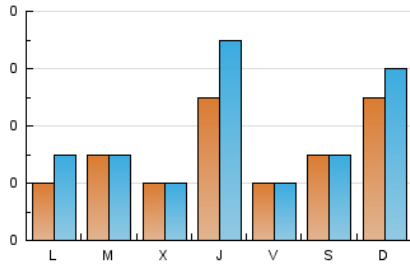

1. Cifras totales y promedios (Nacional)

MES - AÑO	NAVEGADORES UNICOS	VISITAS	PAGINAS
Enero - 2025	63	86	168
PROMEDIO DIARIO	3	3	7
PROMEDIO LUNES-VIERNES	3	3	6
PROMEDIO SABADO-DOMINGO	4	4	8
PAGINAS / VISITAS	1,95		
DURACION MEDIA VISITAS	0:02:51		
TIEMPO INTERACCIÓN MEDIO	0:00:54		

2. Secciones (Nacional)

	PAGINAS	%
HOME	38	22.62 %
RESTO	130	77.38 %

3. Por día del mes (Nacional)

Día	N. únicos	Visitas	Páginas	Día	N. únicos	Visitas	Páginas	Día	N. únicos	Visitas	Páginas
1	2	2	2	11	3	3	7	21	1	1	2
2	*	*	*	12	6	6	7	22	1	1	2
3	1	1	1	13	2	2	4	23	4	4	6
4	3	3	4	14	1	1	2	24	4	5	13
5	*	*	*	15	1	1	1	25	*	*	*
6	*	*	*	16	7	13	22	26	*	*	*
7	1	1	2	17	2	2	7	27	4	6	12
8	3	3	12	18	*	*	*	28	7	9	23
9	1	1	1	19	3	5	14	29	3	3	3
10	2	3	2	20	1	1	1	30	8	8	15
								31	1	1	3

[*] Datos no disponibles por causas técnicas.

4. Gráficas (Nacional)

4.1 Por día de la semana (promedio)

N. únicos / Visitas (x 100)

Páginas (x 100)

4.2 Por franja horaria (promedio)

Visitas_ (x 1000)

Páginas (x 1000)