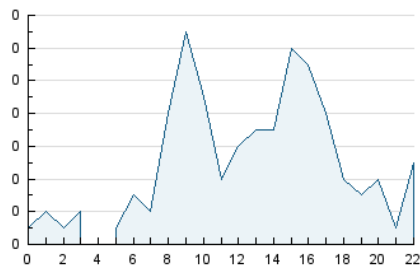

2. Secciones (Nacional e Internacional)

	PAGINAS	%
HOME	58	30.21 %
RESTO	134	69.79 %

3. Por día del mes (Nacional e Internacional)

Día	N. únicos	Visitas	Páginas	Día	N. únicos	Visitas	Páginas	Día	N. únicos	Visitas	Páginas
1	2	2	2	11	3	3	7	21	3	3	2
2	*	*	*	12	6	6	7	22	2	2	3
3	3	3	2	13	4	4	4	23	4	4	6
4	3	3	4	14	1	1	2	24	4	5	13
5	*	*	*	15	2	2	3	25	*	*	*
6	*	*	*	16	9	15	23	26	*	*	*
7	2	2	3	17	2	2	7	27	4	6	12
8	4	4	13	18	1	1	1	28	8	10	24
9	2	2	2	19	10	12	23	29	4	4	4
10	4	5	4	20	1	1	1	30	10	10	17
								31	1	1	3

[*] Datos no disponibles por causas técnicas.

4. Gráficas (Nacional e Internacional)

4.1 Por día de la semana (promedio)

N. únicos / Visitas (x 100)

Páginas (x 100)

4.2 Por franja horaria (promedio)

Visitas_ (x 1000)