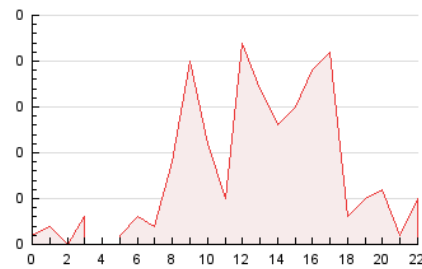

Páginas (x 1000)