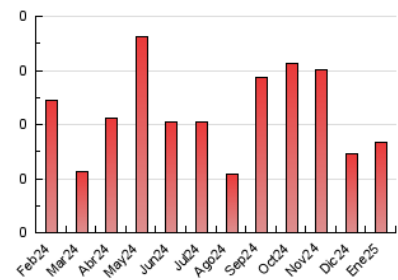

1. Cifras totales y promedios (Nacional)

MES - AÑO	NAVEGADORES UNICOS	VISITAS	PAGINAS
Enero - 2025	63	86	168
PROMEDIO DIARIO	3	3	7
PROMEDIO LUNES-VIERNES	3	3	6
PROMEDIO SABADO-DOMINGO	4	4	8
PAGINAS / VISITAS	1,95		
DURACION MEDIA VISITAS	0:02:51		
TIEMPO INTERACCIÓN MEDIO	0:00:54		

2. Secciones (Nacional)

	PAGINAS	%
HOME	38	22.62 %
RESTO	130	77.38 %

3. Por día del mes (Nacional)

Día	N. únicos	Visitas	Páginas	Día	N. únicos	Visitas	Páginas	Día	N. únicos	Visitas	Páginas
1	2	2	2	11	3	3	7	21	1	1	2
2	*	*	*	12	6	6	7	22	1	1	2
3	1	1	1	13	2	2	4	23	4	4	6
4	3	3	4	14	1	1	2	24	4	5	13
5	*	*	*	15	1	1	1	25	*	*	*
6	*	*	*	16	7	13	22	26	*	*	*
7	1	1	2	17	2	2	7	27	4	6	12
8	3	3	12	18	*	*	*	28	7	9	23
9	1	1	1	19	3	5	14	29	3	3	3
10	2	3	2	20	1	1	1	30	8	8	15
								31	1	1	3

[*] Datos no disponibles por causas técnicas.

4. Gráficas (Nacional)

4.1 Por día de la semana (promedio)

N. únicos / Visitas (x 100)

Páginas (x 100)

4.2 Por franja horaria (promedio)

Visitas_ (x 1000)

Páginas (x 1000)

4.3 Por meses

N. únicos / Visitas (x 1000)

Páginas (x 1000)

5. Observaciones

Este Medio Electrónico de Comunicación ha sido medido por la herramienta Google Analytics de Google (GA4).

6. Definiciones básicas (Para más información ver Normas Técnicas para el Control de los Medios Electrónicos de Comunicación)