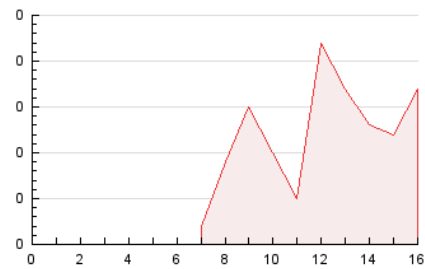

2. Secciones (Nacional)

	PAGINAS	%
HOME	38	22.62 %
RESTO	130	77.38 %

3. Por día del mes (Nacional)

Día	N. únicos	Visitas	Páginas	Día	N. únicos	Visitas	Páginas	Día	N. únicos	Visitas	Páginas
1	2	2	2	11	3	3	7	21	1	1	2
2	*	*	*	12	6	6	7	22	1	1	2
3	1	1	1	13	2	2	4	23	4	4	6
4	3	3	4	14	1	1	2	24	4	5	13
5	*	*	*	15	1	1	1	25	*	*	*
6	*	*	*	16	7	13	22	26	*	*	*
7	1	1	2	17	2	2	7	27	4	6	12
8	3	3	12	18	*	*	*	28	7	9	23
9	1	1	1	19	3	5	14	29	3	3	3
10	2	3	2	20	1	1	1	30	8	8	15
								31	1	1	3

[*] Datos no disponibles por causas técnicas.

4. Gráficas (Nacional)

4.1 Por día de la semana (promedio)

N. únicos / Visitas (x 100)

Páginas (x 100)

4.2 Por franja horaria (promedio)

Visitas_ (x 1000)

Páginas (x 1000)