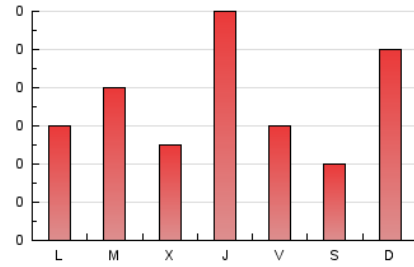

2. Secciones (Nacional e Internacional)

	PAGINAS	%
HOME	58	30.21 %
RESTO	134	69.79 %

3. Por día del mes (Nacional e Internacional)

Día	N. únicos	Visitas	Páginas	Día	N. únicos	Visitas	Páginas	Día	N. únicos	Visitas	Páginas
1	2	2	2	11	3	3	7	21	3	3	2
2	*	*	*	12	6	6	7	22	2	2	3
3	3	3	2	13	4	4	4	23	4	4	6
4	3	3	4	14	1	1	2	24	4	5	13
5	*	*	*	15	2	2	3	25	*	*	*
6	*	*	*	16	9	15	23	26	*	*	*
7	2	2	3	17	2	2	7	27	4	6	12
8	4	4	13	18	1	1	1	28	8	10	24
9	2	2	2	19	10	12	23	29	4	4	4
10	4	5	4	20	1	1	1	30	10	10	17
								31	1	1	3

[*] Datos no disponibles por causas técnicas.

4. Gráficas (Nacional e Internacional)

4.1 Por día de la semana (promedio)

N. únicos / Visitas (x 100)

Páginas (x 100)

4.2 Por franja horaria (promedio)

Visitas_ (x 1000)