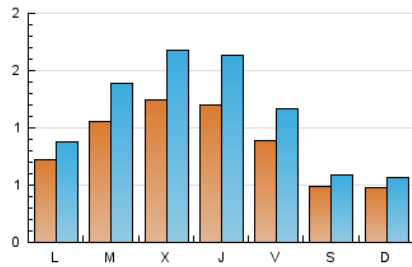

4. Gráficas (Nacional e Internacional)

4.1 Por día de la semana (promedio)

N. únicos / Visitas (x 100)