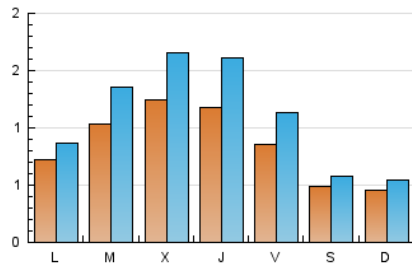

4. Gráficas (Nacional)

4.1 Por día de la semana (promedio)

N. únicos / Visitas (x 100)