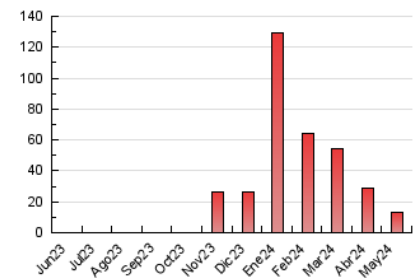

### 3. Por día del mes (Nacional e Internacional)

Día	N. únicos	Visitas	Páginas	Día	N. únicos	Visitas	Páginas	Día	N. únicos	Visitas	Páginas
1	90	119	326	11	40	45	170	21	152	195	618
2	102	141	549	12	31	36	98	22	285	395	1.308
3	101	135	558	13	88	102	496	23	215	291	1.096
4	54	61	193	14	123	158	697	24	129	166	937
5	57	65	273	15	107	141	509	25	58	72	185
6	79	100	270	16	113	154	502	26	57	71	149
7	103	144	432	17	87	120	406	27	67	79	254
8	92	120	430	18	45	57	230	28	47	58	262
9	109	139	470	19	46	54	187	29	52	63	208
10	85	110	400	20	54	70	151	30	60	90	387
								31	44	52	198

#### 4.1 Por día de la semana (promedio)

N. únicos / Visitas (x 100)

Páginas (x 100)

#### 4.2 Por franja horaria (promedio)

Visitas\_ (x 1000)

Páginas (x 1000)

#### 4.3 Por meses

N. únicos / Visitas (x 1000)

Páginas (x 1000)