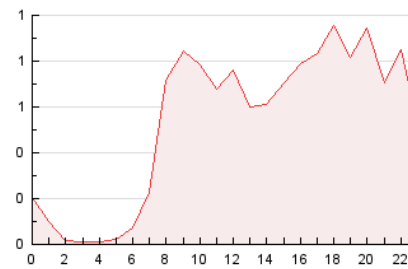

#### 3. Por día del mes (Nacional)

Día	N. únicos	Visitas	Páginas	Día	N. únicos	Visitas	Páginas	Día	N. únicos	Visitas	Páginas
1	87	116	325	11	40	45	170	21	145	188	611
2	100	139	538	12	31	36	98	22	283	393	1.305
3	99	133	553	13	88	102	496	23	214	290	1.095
4	54	61	193	14	123	158	697	24	124	159	857
5	53	61	272	15	107	141	509	25	57	71	184
6	78	99	269	16	113	154	502	26	55	69	145
7	101	141	430	17	84	117	400	27	66	78	249
8	92	120	430	18	43	55	220	28	44	55	259
9	106	136	467	19	46	54	184	29	51	62	207
10	79	104	392	20	54	70	151	30	57	86	372
								31	42	50	188

##### 4.1 Por día de la semana (promedio)

N. únicos / Visitas (x 100)

Páginas (x 100)

##### 4.2 Por franja horaria (promedio)

Visitas\_ (x 1000)

Páginas (x 1000)

##### 4.3 Por meses

N. únicos / Visitas (x 1000)

Páginas (x 1000)