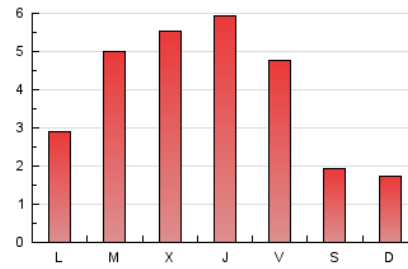

Páginas (x 100)