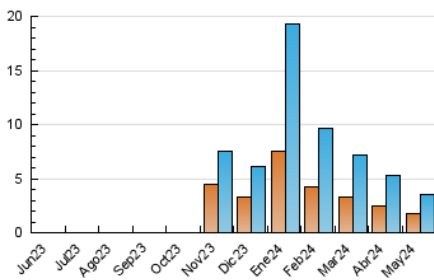

#### 3. Por día del mes (Nacional)

Día	N. únicos	Visitas	Páginas	Día	N. únicos	Visitas	Páginas	Día	N. únicos	Visitas	Páginas
1	87	116	325	11	40	45	170	21	145	188	611
2	100	139	538	12	31	36	98	22	283	393	1.305
3	99	133	553	13	88	102	496	23	214	290	1.095
4	54	61	193	14	123	158	697	24	124	159	857
5	53	61	272	15	107	141	509	25	57	71	184
6	78	99	269	16	113	154	502	26	55	69	145
7	101	141	430	17	84	117	400	27	66	78	249
8	92	120	430	18	43	55	220	28	44	55	259
9	106	136	467	19	46	54	184	29	51	62	207
10	79	104	392	20	54	70	151	30	57	86	372
								31	42	50	188

##### 4.1 Por día de la semana (promedio)

N. únicos / Visitas (x 100)

Páginas (x 100)

##### 4.2 Por franja horaria (promedio)

Visitas\_ (x 1000)

Páginas (x 1000)

##### 4.3 Por meses

N. únicos / Visitas (x 1000)

Páginas (x 1000)