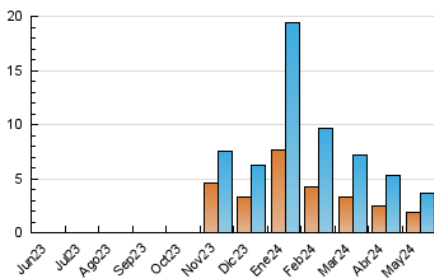

### 3. Por día del mes (Nacional e Internacional)

Día	N. únicos	Visitas	Páginas	Día	N. únicos	Visitas	Páginas	Día	N. únicos	Visitas	Páginas
1	90	119	326	11	40	45	170	21	152	195	618
2	102	141	549	12	31	36	98	22	285	395	1.308
3	101	135	558	13	88	102	496	23	215	291	1.096
4	54	61	193	14	123	158	697	24	129	166	937
5	57	65	273	15	107	141	509	25	58	72	185
6	79	100	270	16	113	154	502	26	57	71	149
7	103	144	432	17	87	120	406	27	67	79	254
8	92	120	430	18	45	57	230	28	47	58	262
9	109	139	470	19	46	54	187	29	52	63	208
10	85	110	400	20	54	70	151	30	60	90	387
								31	44	52	198

#### 4.1 Por día de la semana (promedio)

N. únicos / Visitas (x 100)

Páginas (x 100)

#### 4.2 Por franja horaria (promedio)

Visitas\_ (x 1000)

Páginas (x 1000)

#### 4.3 Por meses

N. únicos / Visitas (x 1000)

Páginas (x 1000)