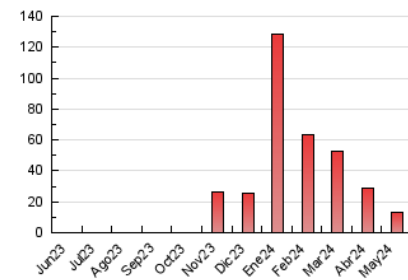

#### 3. Por día del mes (Nacional)

Día	N. únicos	Visitas	Páginas	Día	N. únicos	Visitas	Páginas	Día	N. únicos	Visitas	Páginas
1	87	116	325	11	40	45	170	21	145	188	611
2	100	139	538	12	31	36	98	22	283	393	1.305
3	99	133	553	13	88	102	496	23	214	290	1.095
4	54	61	193	14	123	158	697	24	124	159	857
5	53	61	272	15	107	141	509	25	57	71	184
6	78	99	269	16	113	154	502	26	55	69	145
7	101	141	430	17	84	117	400	27	66	78	249
8	92	120	430	18	43	55	220	28	44	55	259
9	106	136	467	19	46	54	184	29	51	62	207
10	79	104	392	20	54	70	151	30	57	86	372
								31	42	50	188

##### 4.1 Por día de la semana (promedio)

N. únicos / Visitas (x 100)

Páginas (x 100)

##### 4.2 Por franja horaria (promedio)

Visitas\_ (x 1000)

Páginas (x 1000)

##### 4.3 Por meses

N. únicos / Visitas (x 1000)

Páginas (x 1000)