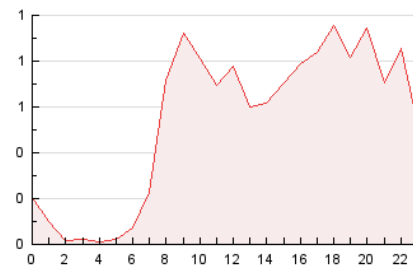

### 3. Por día del mes (Nacional e Internacional)

Día	N. únicos	Visitas	Páginas	Día	N. únicos	Visitas	Páginas	Día	N. únicos	Visitas	Páginas
1	90	119	326	11	40	45	170	21	152	195	618
2	102	141	549	12	31	36	98	22	285	395	1.308
3	101	135	558	13	88	102	496	23	215	291	1.096
4	54	61	193	14	123	158	697	24	129	166	937
5	57	65	273	15	107	141	509	25	58	72	185
6	79	100	270	16	113	154	502	26	57	71	149
7	103	144	432	17	87	120	406	27	67	79	254
8	92	120	430	18	45	57	230	28	47	58	262
9	109	139	470	19	46	54	187	29	52	63	208
10	85	110	400	20	54	70	151	30	60	90	387
								31	44	52	198

### 4. Gráficas (Nacional e Internacional)

#### 4.1 Por día de la semana (promedio)

N. únicos / Visitas (x 100)

Páginas (x 100)

#### 4.2 Por franja horaria (promedio)

Visitas\_ (x 1000)

Páginas (x 1000)