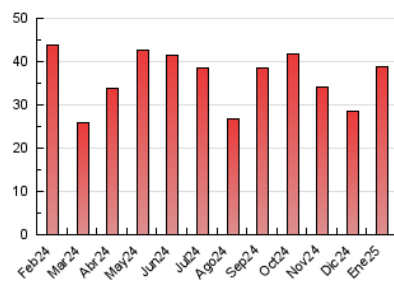

Pàgines (x 1000)