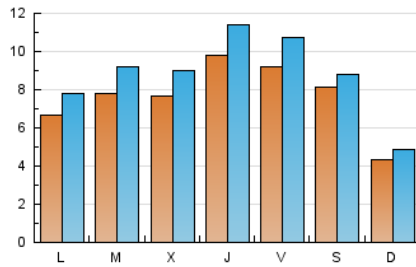

4. Gràfiques (Nacional i Internacional)

4.1 Per dia de la setmana (promig)

N. únics / Visites (x 100)