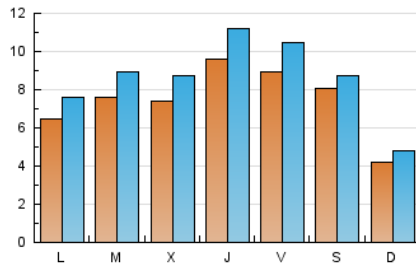

4. Gràfiques (Nacional)

4.1 Per dia de la setmana (promig)

N. únics / Visites (x 100)