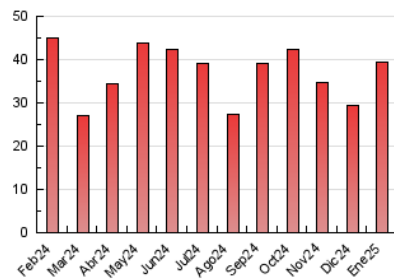

Pàgines (x 1000)