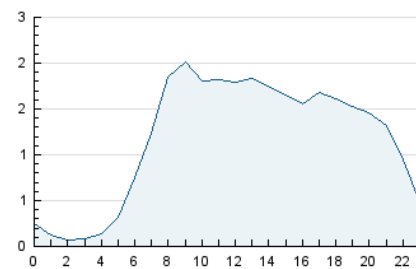

2. Seccions (Nacional)

	PÀGINES	%
HOME	8.902	22.92 %
RESTA	29.936	77.08 %

3. Per dia del mes (Nacional)

Dia	N. únics	Visites	Pàgines	Dia	N. únics	Visites	Pàgines	Dia	N. únics	Visites	Pàgines
1	670	772	1.079	11	373	445	727	21	786	955	1.383
2	2.167	2.417	3.135	12	306	351	513	22	608	704	936
3	1.253	1.434	1.998	13	356	485	780	23	443	554	869
4	528	606	802	14	631	768	1.257	24	582	701	1.134
5	327	390	540	15	580	715	1.192	25	351	408	674
6	382	438	684	16	646	801	1.239	26	328	385	591
7	903	1.018	1.448	17	1.181	1.348	1.917	27	686	820	1.219
8	759	918	1.345	18	1.962	2.032	2.416	28	716	843	1.142
9	913	1.075	1.480	19	723	787	1.030	29	1.081	1.250	1.668
10	696	840	1.288	20	1.155	1.293	1.747	30	636	762	1.177
								31	748	919	1.428

4. Gràfiques (Nacional)

4.1 Per dia de la setmana (promig)

N. únics / Visites (x 100)

Pàgines (x 100)

4.2 Per franja horària (promig)

Visites_ (x 1000)

Pàgines (x 1000)

4.3 Per mesos