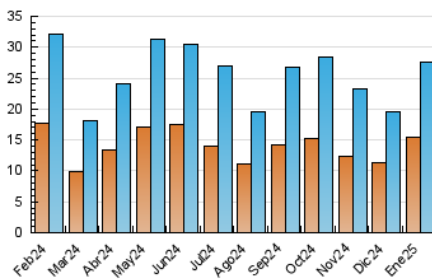

4.3 Per mesos

N. únics / Visites (x 1000)