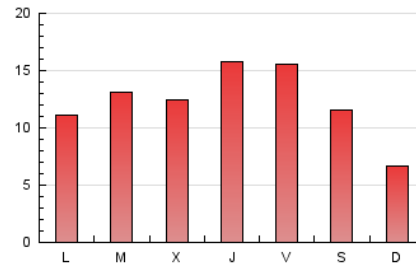

Pàgines (x 100)