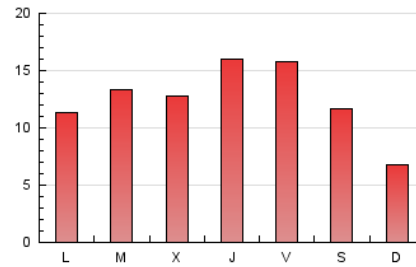

Pàgines (x 100)