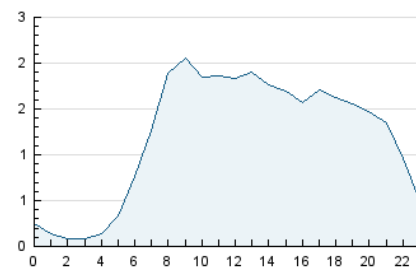

2. Seccions (Nacional i Internacional)

	PÀGINES	%
HOME	8.979	22.71 %
RESTA	30.556	77.29 %

3. Per dia del mes (Nacional i Internacional)

Dia	N. únics	Visites	Pàgines	Dia	N. únics	Visites	Pàgines	Dia	N. únics	Visites	Pàgines
1	681	784	1.092	11	380	452	738	21	804	977	1.405
2	2.187	2.439	3.158	12	320	367	532	22	626	725	974
3	1.278	1.461	2.025	13	381	511	811	23	452	565	881
4	536	614	810	14	661	799	1.297	24	609	728	1.161
5	339	402	555	15	607	744	1.227	25	362	419	685
6	394	450	701	16	662	818	1.255	26	333	390	596
7	918	1.036	1.470	17	1.206	1.373	1.944	27	703	838	1.239
8	798	958	1.392	18	1.977	2.047	2.435	28	729	856	1.156
9	936	1.099	1.503	19	737	801	1.046	29	1.110	1.279	1.701
10	720	865	1.315	20	1.182	1.322	1.775	30	647	774	1.192
								31	782	954	1.464

4. Gràfiques (Nacional i Internacional)

4.1 Per dia de la setmana (promig)

N. únics / Visites (x 100)

Pàgines (x 100)

4.2 Per franja horària (promig)

Visites_ (x 1000)

Pàgines (x 1000)

4.3 Per mesos