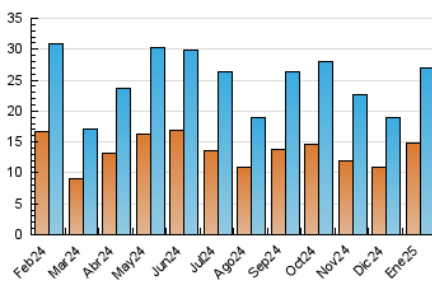

4.3 Per mesos

N. únics / Visites (x 1000)