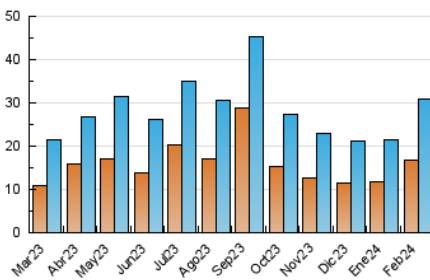

4.3 Per mesos

N. únics / Visites (x 1000)