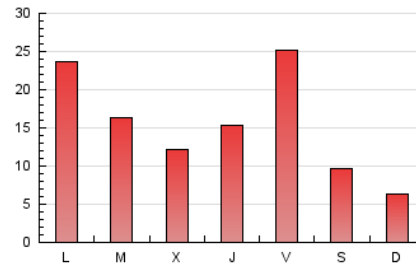

Pàgines (x 100)