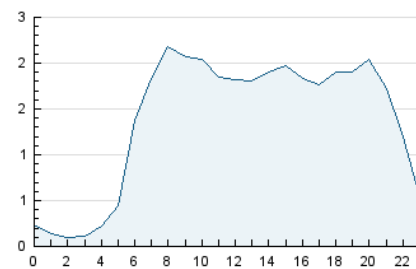

2. Seccions (Nacional i Internacional)

	PÀGINES	%
HOME	7.915	17.60 %
RESTA	37.063	82.40 %

3. Per dia del mes (Nacional i Internacional)

Dia	N. únics	Visites	Pàgines	Dia	N. únics	Visites	Pàgines	Dia	N. únics	Visites	Pàgines
1	1.406	1.608	2.266	11	294	339	471	21	569	676	991
2	1.216	1.403	1.977	12	2.440	2.908	4.010	22	466	577	923
3	804	898	1.174	13	1.347	1.546	2.201	23	1.541	1.736	2.205
4	541	604	885	14	569	680	1.100	24	516	558	710
5	1.762	2.030	2.859	15	518	630	1.006	25	293	328	443
6	1.579	1.834	2.363	16	3.104	3.485	4.769	26	419	515	855
7	1.154	1.323	1.835	17	927	1.024	1.351	27	434	524	765
8	1.080	1.223	1.752	18	472	519	727	28	584	688	972
9	642	749	1.094	19	1.011	1.198	1.732	29	1.065	1.244	1.704
10	373	416	604	20	697	818	1.234				

4. Gràfiques (Nacional i Internacional)

4.1 Per dia de la setmana (promig)

N. únics / Visites (x 100)

Pàgines (x 100)

4.2 Per franja horària (promig)

Visites_ (x 1000)

Pàgines (x 1000)

4.3 Per mesos