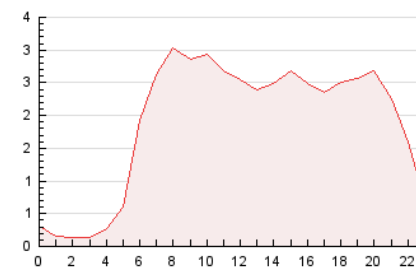

2. Seccions (Nacional i Internacional)

	PÀGINES	%
HOME	7.915	17.60 %
RESTA	37.063	82.40 %

3. Per dia del mes (Nacional i Internacional)

Dia	N. únics	Visites	Pàgines	Dia	N. únics	Visites	Pàgines	Dia	N. únics	Visites	Pàgines
1	1.406	1.608	2.266	11	294	339	471	21	569	676	991
2	1.216	1.403	1.977	12	2.440	2.908	4.010	22	466	577	923
3	804	898	1.174	13	1.347	1.546	2.201	23	1.541	1.736	2.205
4	541	604	885	14	569	680	1.100	24	516	558	710
5	1.762	2.030	2.859	15	518	630	1.006	25	293	328	443
6	1.579	1.834	2.363	16	3.104	3.485	4.769	26	419	515	855
7	1.154	1.323	1.835	17	927	1.024	1.351	27	434	524	765
8	1.080	1.223	1.752	18	472	519	727	28	584	688	972
9	642	749	1.094	19	1.011	1.198	1.732	29	1.065	1.244	1.704
10	373	416	604	20	697	818	1.234				

4. Gràfiques (Nacional i Internacional)

4.1 Per dia de la setmana (promig)

N. únics / Visites (x 100)

Pàgines (x 100)

4.2 Per franja horària (promig)

Visites_ (x 1000)

Pàgines (x 1000)

4.3 Per mesos