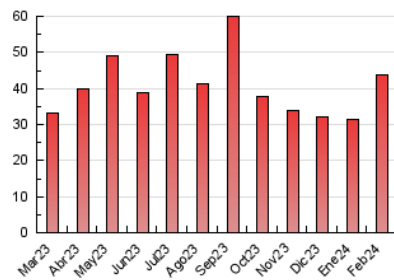

Pàgines (x 1000)