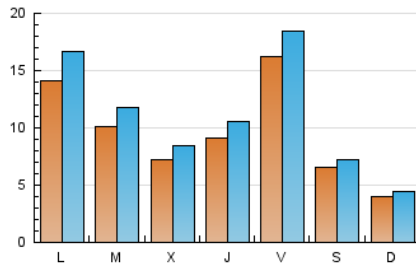

4. Gràfiques (Nacional i Internacional)

4.1 Per dia de la setmana (promig)

N. únics / Visites (x 100)