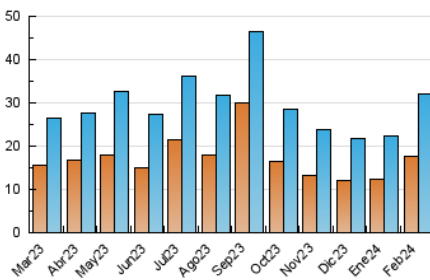

4.3 Per mesos

N. únics / Visites (x 1000)