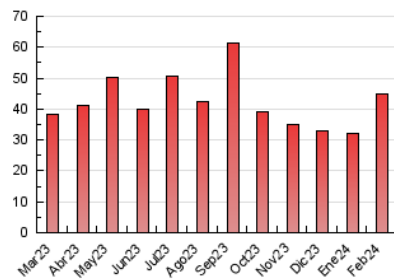

Pàgines (x 1000)