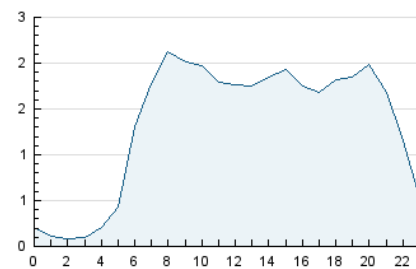

2. Seccions (Nacional)

	PÀGINES	%
HOME	7.777	17.75 %
RESTA	36.046	82.25 %

3. Per dia del mes (Nacional)

Dia	N. únics	Visites	Pàgines	Dia	N. únics	Visites	Pàgines	Dia	N. únics	Visites	Pàgines
1	1.353	1.550	2.199	11	284	327	458	21	536	641	961
2	1.170	1.358	1.928	12	2.418	2.842	3.985	22	442	550	895
3	773	863	1.133	13	1.307	1.504	2.162	23	1.490	1.679	2.138
4	516	578	859	14	543	652	1.073	24	496	536	692
5	1.675	1.940	2.765	15	498	607	976	25	285	319	432
6	1.516	1.768	2.296	16	3.022	3.398	4.673	26	389	485	829
7	1.121	1.285	1.805	17	910	1.006	1.332	27	390	477	714
8	1.045	1.184	1.713	18	455	499	708	28	541	641	930
9	611	717	1.062	19	959	1.144	1.677	29	1.027	1.200	1.653
10	357	394	582	20	671	791	1.193				

4. Gràfiques (Nacional)

4.1 Per dia de la setmana (promig)

N. únics / Visites (x 100)

Pàgines (x 100)

4.2 Per franja horària (promig)

Visites_ (x 1000)

Pàgines (x 1000)

4.3 Per mesos