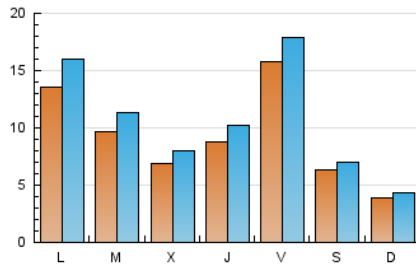

4. Gràfiques (Nacional)

4.1 Per dia de la setmana (promig)

N. únics / Visites (x 100)