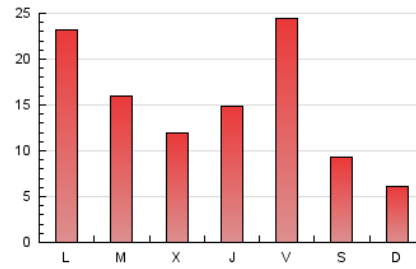

Pàgines (x 100)