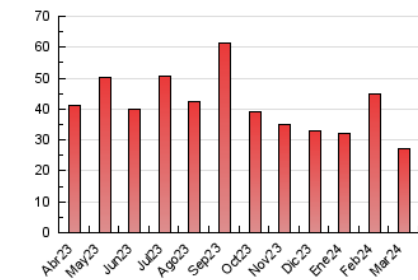

Pàgines (x 1000)