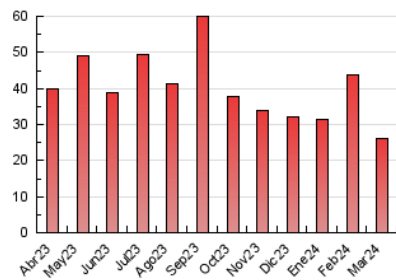

Pàgines (x 1000)