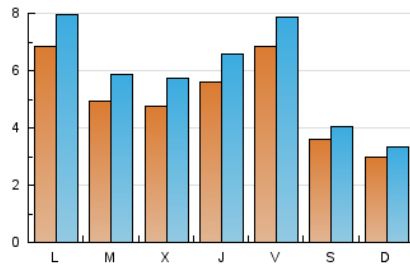

4. Gràfiques (Nacional i Internacional)

4.1 Per dia de la setmana (promig)

N. únics / Visites (x 100)