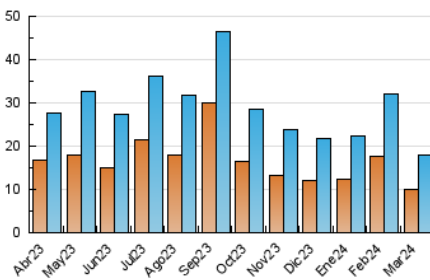

4.3 Per mesos

N. únics / Visites (x 1000)