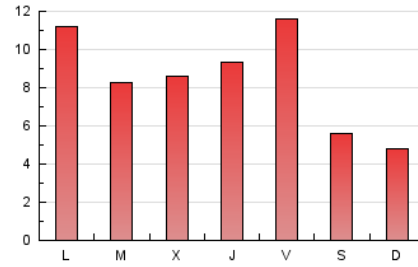

Pàgines (x 100)