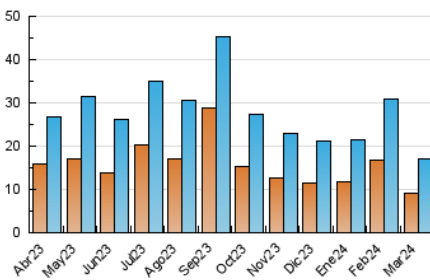

4.3 Per mesos

N. únics / Visites (x 1000)