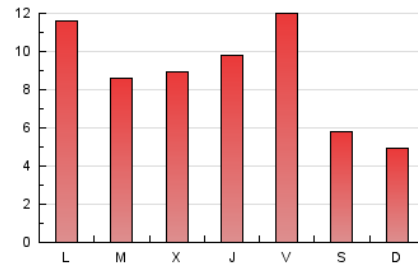

Pàgines (x 100)