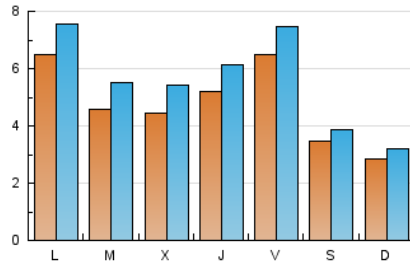

4. Gràfiques (Nacional)

4.1 Per dia de la setmana (promig)

N. únics / Visites (x 100)