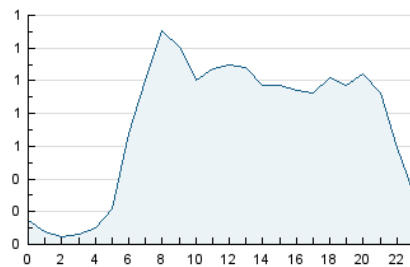

2. Seccions (Nacional)

	PÀGINES	%
HOME	6.363	24.52 %
RESTA	19.584	75.48 %

3. Per dia del mes (Nacional)

Dia	N. únics	Visites	Pàgines	Dia	N. únics	Visites	Pàgines	Dia	N. únics	Visites	Pàgines
1	942	1.071	1.607	11	345	438	725	21	472	556	870
2	550	597	791	12	279	354	494	22	594	714	1.106
3	296	334	523	13	444	538	808	23	274	316	503
4	436	537	795	14	579	678	984	24	413	466	701
5	455	551	835	15	784	911	1.385	25	1.196	1.344	1.906
6	470	561	860	16	392	429	616	26	607	717	1.115
7	400	487	758	17	253	297	444	27	414	491	889
8	551	646	1.034	18	609	708	1.057	28	620	728	1.118
9	233	272	395	19	497	578	851	29	362	392	651
10	194	227	314	20	453	572	892	30	277	317	498
								31	261	279	422

4. Gràfiques (Nacional)

4.1 Per dia de la setmana (promig)

N. únics / Visites (x 100)

Pàgines (x 100)

4.2 Per franja horària (promig)

Visites_ (x 1000)

Pàgines (x 1000)

4.3 Per mesos