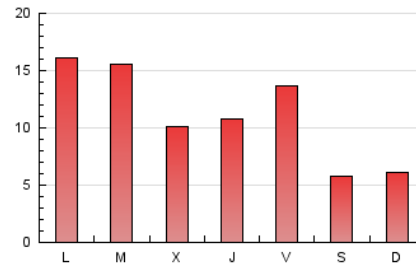

Pàgines (x 100)