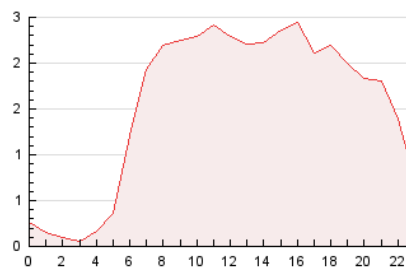

2. Seccions (Nacional i Internacional)

	PÀGINES	%
HOME	7.141	20.74 %
RESTA	27.283	79.26 %

3. Per dia del mes (Nacional i Internacional)

Dia	N. únics	Visites	Pàgines	Dia	N. únics	Visites	Pàgines	Dia	N. únics	Visites	Pàgines
1	461	505	706	11	310	397	647	21	275	332	494
2	641	779	1.277	12	445	551	856	22	785	944	1.331
3	542	664	1.040	13	213	247	417	23	787	912	1.327
4	637	782	1.199	14	182	211	305	24	884	1.034	1.397
5	972	1.122	1.616	15	357	450	704	25	997	1.133	1.539
6	326	352	482	16	1.080	1.197	1.528	26	1.141	1.301	1.866
7	251	283	464	17	472	562	806	27	594	660	881
8	555	648	896	18	532	629	936	28	766	836	1.182
9	612	716	1.100	19	624	776	1.145	29	2.917	3.278	4.400
10	428	511	789	20	347	391	525	30	1.594	1.798	2.569

4. Gràfiques (Nacional i Internacional)

4.1 Per dia de la setmana (promig)

N. únics / Visites (x 100)

Pàgines (x 100)

4.2 Per franja horària (promig)

Visites_ (x 1000)

Pàgines (x 1000)

4.3 Per mesos