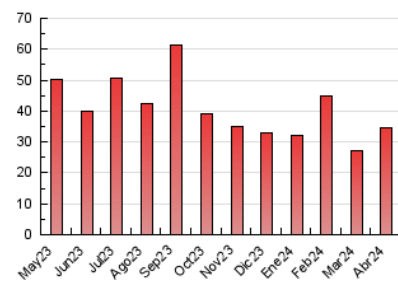

Pàgines (x 1000)