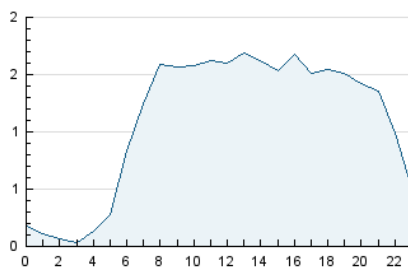

2. Seccions (Nacional)

	PÀGINES	%
HOME	7.033	20.71 %
RESTA	26.934	79.29 %

3. Per dia del mes (Nacional)

Dia	N. únics	Visites	Pàgines	Dia	N. únics	Visites	Pàgines	Dia	N. únics	Visites	Pàgines
1	456	496	698	11	301	384	633	21	268	324	486
2	633	767	1.265	12	436	539	842	22	764	923	1.310
3	530	652	1.026	13	212	246	416	23	776	900	1.315
4	621	765	1.185	14	181	210	302	24	870	1.020	1.373
5	957	1.102	1.591	15	354	446	698	25	981	1.116	1.521
6	323	349	479	16	1.066	1.181	1.507	26	1.124	1.287	1.845
7	246	278	458	17	463	549	789	27	585	650	864
8	547	636	883	18	527	621	929	28	752	821	1.158
9	605	707	1.084	19	607	755	1.116	29	2.891	3.250	4.364
10	418	499	775	20	340	383	516	30	1.568	1.770	2.539

4. Gràfiques (Nacional)

4.1 Per dia de la setmana (promig)

N. únics / Visites (x 100)

Pàgines (x 100)

4.2 Per franja horària (promig)

Visites_ (x 1000)

Pàgines (x 1000)

4.3 Per mesos