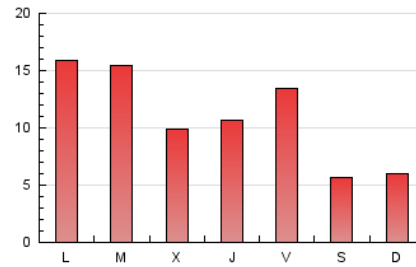

Pàgines (x 100)