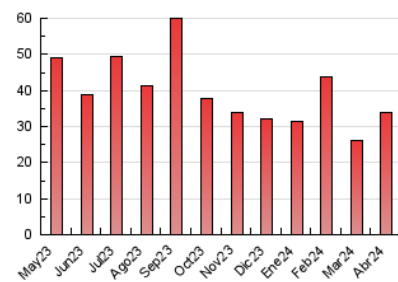

Pàgines (x 1000)