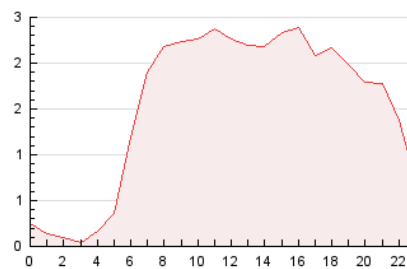

2. Seccions (Nacional)

	PÀGINES	%
HOME	7.033	20.71 %
RESTA	26.934	79.29 %

3. Per dia del mes (Nacional)

Dia	N. únics	Visites	Pàgines	Dia	N. únics	Visites	Pàgines	Dia	N. únics	Visites	Pàgines
1	456	496	698	11	301	384	633	21	268	324	486
2	633	767	1.265	12	436	539	842	22	764	923	1.310
3	530	652	1.026	13	212	246	416	23	776	900	1.315
4	621	765	1.185	14	181	210	302	24	870	1.020	1.373
5	957	1.102	1.591	15	354	446	698	25	981	1.116	1.521
6	323	349	479	16	1.066	1.181	1.507	26	1.124	1.287	1.845
7	246	278	458	17	463	549	789	27	585	650	864
8	547	636	883	18	527	621	929	28	752	821	1.158
9	605	707	1.084	19	607	755	1.116	29	2.891	3.250	4.364
10	418	499	775	20	340	383	516	30	1.568	1.770	2.539

4. Gràfiques (Nacional)

4.1 Per dia de la setmana (promig)

N. únics / Visites (x 100)

Pàgines (x 100)

4.2 Per franja horària (promig)

Visites_ (x 1000)

Pàgines (x 1000)

4.3 Per mesos