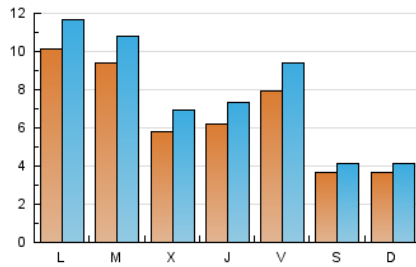

4. Gràfiques (Nacional i Internacional)

4.1 Per dia de la setmana (promig)

N. únics / Visites (x 100)