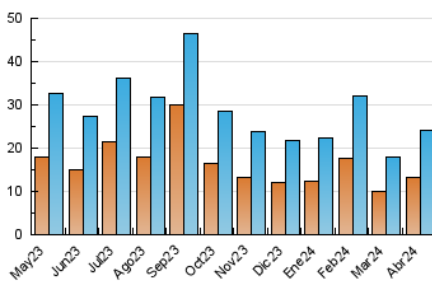

4.3 Per mesos

N. únics / Visites (x 1000)