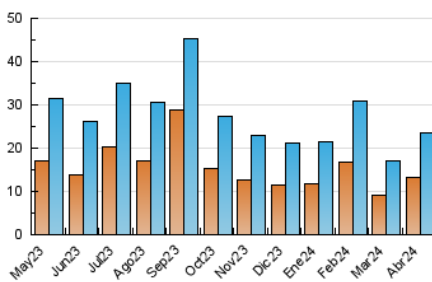

4.3 Per mesos

N. únics / Visites (x 1000)