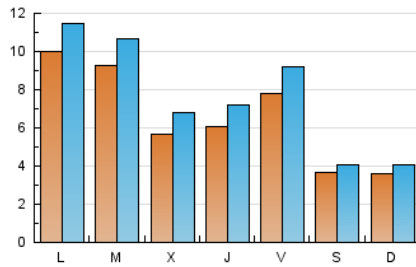

4. Gràfiques (Nacional)

4.1 Per dia de la setmana (promig)

N. únics / Visites (x 100)