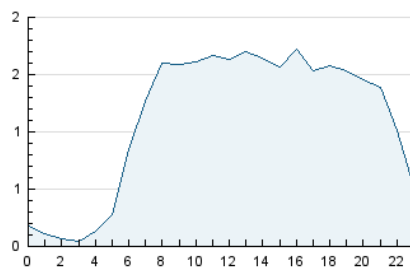

2. Seccions (Nacional i Internacional)

	PÀGINES	%
HOME	7.141	20.74 %
RESTA	27.283	79.26 %

3. Per dia del mes (Nacional i Internacional)

Dia	N. únics	Visites	Pàgines	Dia	N. únics	Visites	Pàgines	Dia	N. únics	Visites	Pàgines
1	461	505	706	11	310	397	647	21	275	332	494
2	641	779	1.277	12	445	551	856	22	785	944	1.331
3	542	664	1.040	13	213	247	417	23	787	912	1.327
4	637	782	1.199	14	182	211	305	24	884	1.034	1.397
5	972	1.122	1.616	15	357	450	704	25	997	1.133	1.539
6	326	352	482	16	1.080	1.197	1.528	26	1.141	1.301	1.866
7	251	283	464	17	472	562	806	27	594	660	881
8	555	648	896	18	532	629	936	28	766	836	1.182
9	612	716	1.100	19	624	776	1.145	29	2.917	3.278	4.400
10	428	511	789	20	347	391	525	30	1.594	1.798	2.569

4. Gràfiques (Nacional i Internacional)

4.1 Per dia de la setmana (promig)

N. únics / Visites (x 100)

Pàgines (x 100)

4.2 Per franja horària (promig)

Visites_ (x 1000)

Pàgines (x 1000)

4.3 Per mesos