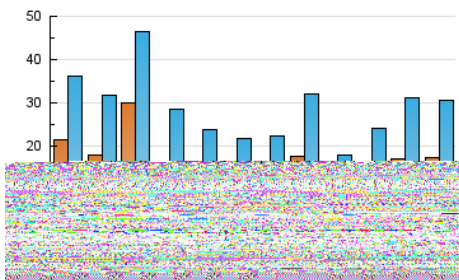

Pàgines (x 1000)

4.3 Per mesos

N. únics / Visites (x 1000)