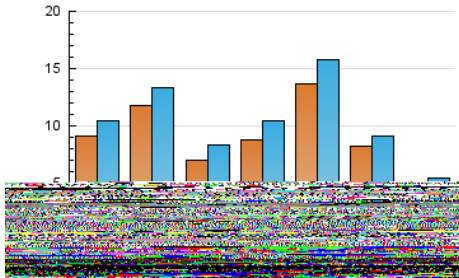

4. Gràfiques (Nacional i Internacional)

4.1 Per dia de la setmana (promig)

N. únics / Visites (x 100)