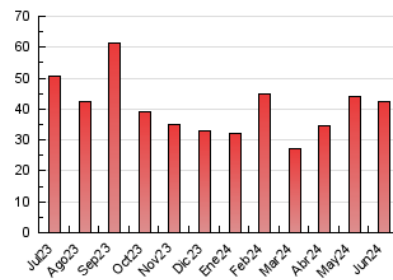

Pàgines (x 1000)