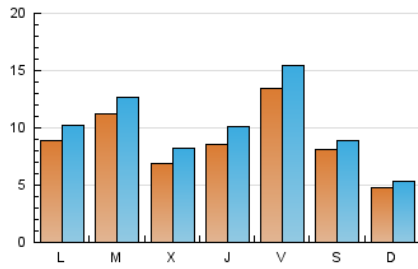

4. Gràfiques (Nacional)

4.1 Per dia de la setmana (promig)

N. únics / Visites (x 100)