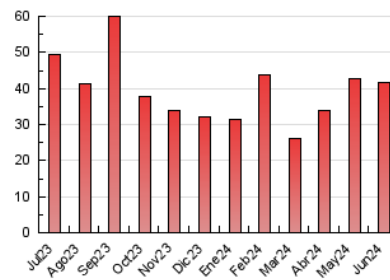

Pàgines (x 100)

4.2 Per franja horària (promig)

Visites_ (x 1000)

Pàgines (x 1000)

4.3 Per mesos

N. únics / Visites (x 1000)

Pàgines (x 1000)