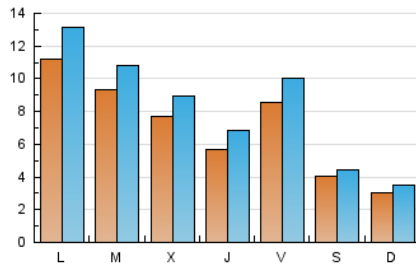

4. Gràfiques (Nacional)

4.1 Per dia de la setmana (promig)

N. únics / Visites (x 100)