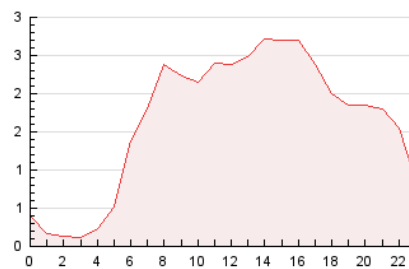

2. Seccions (Nacional i Internacional)

	PÀGINES	%
HOME	8.176	20.86 %
RESTA	31.020	79.14 %

3. Per dia del mes (Nacional i Internacional)

Dia	N. únics	Visites	Pàgines	Dia	N. únics	Visites	Pàgines	Dia	N. únics	Visites	Pàgines
1	482	598	983	11	424	544	843	21	330	377	607
2	1.499	1.681	2.221	12	591	706	1.104	22	906	1.063	1.621
3	682	794	1.254	13	380	432	643	23	761	886	1.276
4	553	684	1.021	14	301	343	482	24	518	643	1.062
5	1.092	1.247	1.710	15	2.974	3.452	4.540	25	506	609	905
6	457	495	763	16	1.423	1.627	2.493	26	637	779	1.187
7	349	400	570	17	1.498	1.680	2.387	27	266	301	406
8	395	504	753	18	837	976	1.385	28	253	310	436
9	652	772	1.213	19	1.150	1.350	2.124	29	942	1.063	1.449
10	679	799	1.208	20	533	589	901	30	422	534	786
								31	563	654	863

4. Gràfiques (Nacional i Internacional)

4.1 Per dia de la setmana (promig)

N. únics / Visites (x 100)

Pàgines (x 100)

4.2 Per franja horària (promig)

Visites_ (x 1000)

Pàgines (x 1000)

4.3 Per mesos