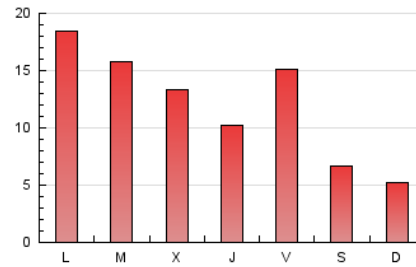

Pàgines (x 100)