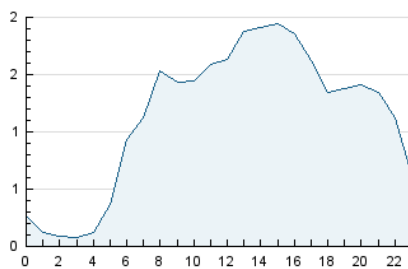

2. Seccions (Nacional)

	PÀGINES	%
HOME	8.081	20.92 %
RESTA	30.554	79.08 %

3. Per dia del mes (Nacional)

Dia	N. únics	Visites	Pàgines	Dia	N. únics	Visites	Pàgines	Dia	N. únics	Visites	Pàgines
1	469	585	969	11	409	525	819	21	328	375	605
2	1.475	1.654	2.193	12	580	694	1.091	22	888	1.044	1.597
3	668	780	1.235	13	373	425	634	23	738	863	1.246
4	541	671	1.003	14	295	336	475	24	499	622	1.040
5	1.084	1.236	1.698	15	2.944	3.407	4.505	25	493	595	890
6	451	489	756	16	1.403	1.606	2.473	26	624	763	1.162
7	344	394	564	17	1.479	1.660	2.365	27	258	293	398
8	387	494	743	18	819	953	1.355	28	246	301	425
9	635	753	1.193	19	1.128	1.329	2.087	29	917	1.035	1.411
10	661	780	1.185	20	526	580	892	30	414	525	777
								31	549	640	849

4. Gràfiques (Nacional)

4.1 Per dia de la setmana (promig)

N. únics / Visites (x 100)

Pàgines (x 100)

4.2 Per franja horària (promig)

Visites_ (x 1000)

Pàgines (x 1000)

4.3 Per mesos