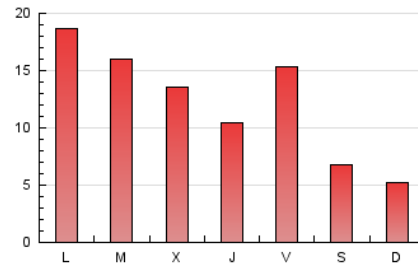

Pàgines (x 100)