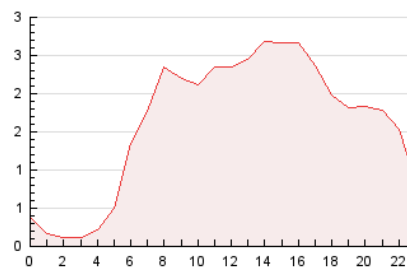

2. Seccions (Nacional)

	PÀGINES	%
HOME	8.081	20.92 %
RESTA	30.554	79.08 %

3. Per dia del mes (Nacional)

Dia	N. únics	Visites	Pàgines	Dia	N. únics	Visites	Pàgines	Dia	N. únics	Visites	Pàgines
1	469	585	969	11	409	525	819	21	328	375	605
2	1.475	1.654	2.193	12	580	694	1.091	22	888	1.044	1.597
3	668	780	1.235	13	373	425	634	23	738	863	1.246
4	541	671	1.003	14	295	336	475	24	499	622	1.040
5	1.084	1.236	1.698	15	2.944	3.407	4.505	25	493	595	890
6	451	489	756	16	1.403	1.606	2.473	26	624	763	1.162
7	344	394	564	17	1.479	1.660	2.365	27	258	293	398
8	387	494	743	18	819	953	1.355	28	246	301	425
9	635	753	1.193	19	1.128	1.329	2.087	29	917	1.035	1.411
10	661	780	1.185	20	526	580	892	30	414	525	777
								31	549	640	849

4. Gràfiques (Nacional)

4.1 Per dia de la setmana (promig)

N. únics / Visites (x 100)

Pàgines (x 100)

4.2 Per franja horària (promig)

Visites_ (x 1000)

Pàgines (x 1000)

4.3 Per mesos