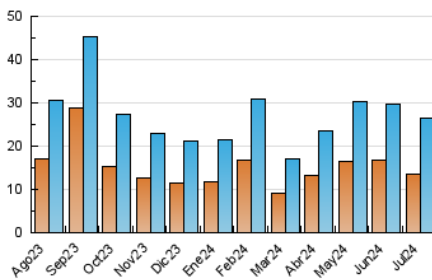

4.3 Per mesos

N. únics / Visites (x 1000)