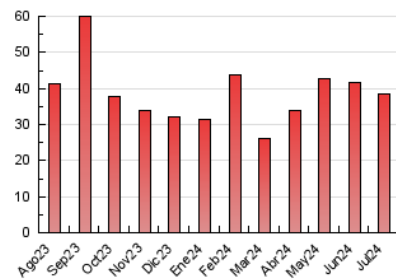

Pàgines (x 1000)