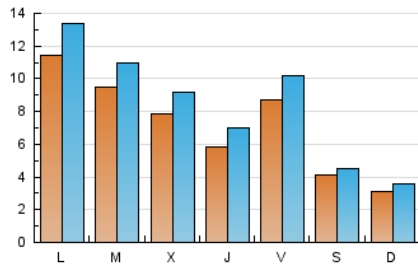

4. Gràfiques (Nacional i Internacional)

4.1 Per dia de la setmana (promig)

N. únics / Visites (x 100)