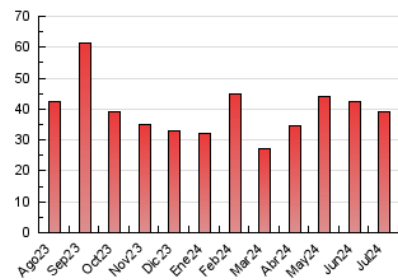

Pàgines (x 1000)