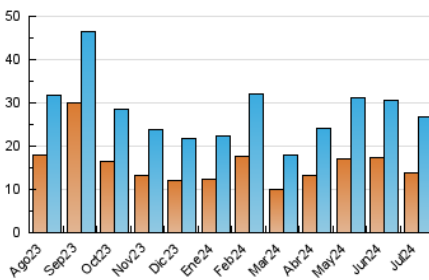

4.3 Per mesos

N. únics / Visites (x 1000)