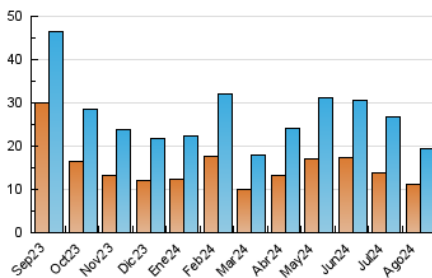

4.3 Per mesos

N. únics / Visites (x 1000)