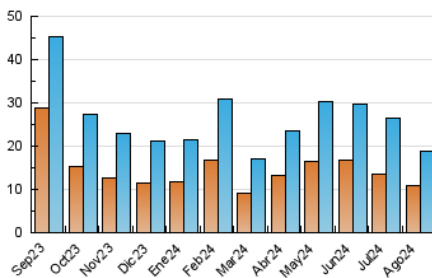

2. Seccions (Nacional)

	PÀGINES	%
HOME	6.983	26.06 %
RESTA	19.808	73.94 %

3. Per dia del mes (Nacional)

Dia	N. únics	Visites	Pàgines	Dia	N. únics	Visites	Pàgines	Dia	N. únics	Visites	Pàgines
1	525	627	918	11	323	372	497	21	636	766	1.085
2	469	578	859	12	358	415	620	22	389	458	680
3	289	335	438	13	554	631	809	23	279	330	497
4	248	278	395	14	566	655	902	24	176	223	326
5	654	765	1.163	15	508	588	786	25	199	245	326
6	480	565	903	16	439	525	760	26	1.166	1.320	1.918
7	356	421	625	17	318	360	484	27	725	855	1.192
8	269	350	537	18	404	479	649	28	380	465	694
9	1.761	1.922	2.496	19	651	762	1.092	29	326	413	685
10	489	548	718	20	643	762	1.111	30	1.219	1.376	1.898
								31	455	520	728

4. Gràfiques (Nacional)

4.1 Per dia de la setmana (promig)

N. únics / Visites (x 100)

Pàgines (x 100)

4.2 Per franja horària (promig)

Visites_ (x 1000)

Pàgines (x 1000)

4.3 Per mesos

N. únics / Visites (x 1000)

Pàgines (x 1000)

5. Observacions

Este Medio Electrónico de Comunicación ha sido medido por la herramienta Google Analytics de Google (GA4).

Nota: Debido a un fallo técnico en la herramienta de medición, no relacionado con OJD interactiva, los datos del 27/08/2024 pueden estar incompletos.

Visita:

Una seqüència ininterrompuda de pàgines servides a un usuari vàlid. Si aquest usuari no realitza peticions de pàgines en un període de temps (30 min) la següent petició constituirà l'inici d'una nova visita.