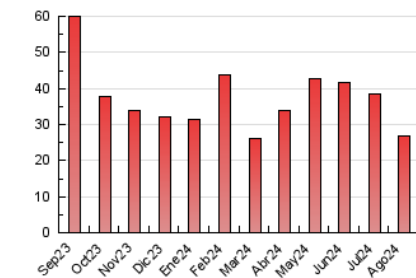

2. Seccions (Nacional)

	PÀGINES	%
HOME	6.983	26.06 %
RESTA	19.808	73.94 %

3. Per dia del mes (Nacional)

Dia	N. únics	Visites	Pàgines	Dia	N. únics	Visites	Pàgines	Dia	N. únics	Visites	Pàgines
1	525	627	918	11	323	372	497	21	636	766	1.085
2	469	578	859	12	358	415	620	22	389	458	680
3	289	335	438	13	554	631	809	23	279	330	497
4	248	278	395	14	566	655	902	24	176	223	326
5	654	765	1.163	15	508	588	786	25	199	245	326
6	480	565	903	16	439	525	760	26	1.166	1.320	1.918
7	356	421	625	17	318	360	484	27	725	855	1.192
8	269	350	537	18	404	479	649	28	380	465	694
9	1.761	1.922	2.496	19	651	762	1.092	29	326	413	685
10	489	548	718	20	643	762	1.111	30	1.219	1.376	1.898
								31	455	520	728

4. Gràfiques (Nacional)

4.1 Per dia de la setmana (promig)

N. únics / Visites (x 100)

Pàgines (x 100)

4.2 Per franja horària (promig)

Visites_ (x 1000)

Pàgines (x 1000)

4.3 Per mesos

N. únics / Visites (x 1000)

Pàgines (x 1000)

5. Observacions

Este Medio Electrónico de Comunicación ha sido medido por la herramienta Google Analytics de Google (GA4).

Nota: Debido a un fallo técnico en la herramienta de medición, no relacionado con OJD interactiva, los datos del 27/08/2024 pueden estar incompletos.

Visita:

Una seqüència ininterrompuda de pàgines servides a un usuari vàlid. Si aquest usuari no realitza peticions de pàgines en un període de temps (30 min) la següent petició constituirà l'inici d'una nova visita.