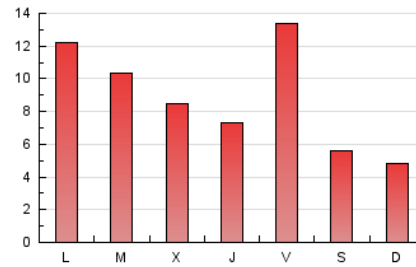

Pàgines (x 100)