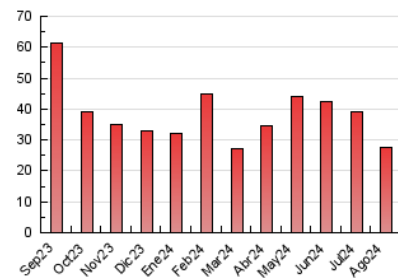

Pàgines (x 1000)