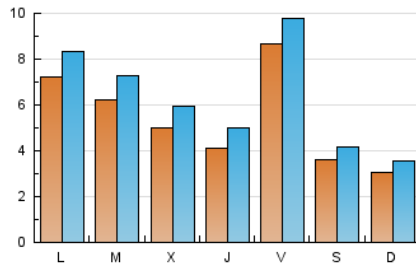

4. Gràfiques (Nacional i Internacional)

4.1 Per dia de la setmana (promig)

N. únics / Visites (x 100)