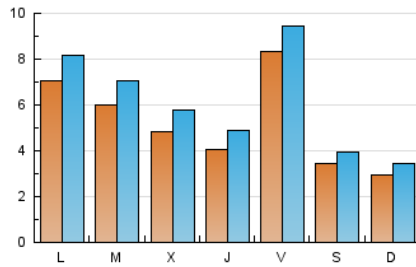

4. Gràfiques (Nacional)

4.1 Per dia de la setmana (promig)

N. únics / Visites (x 100)