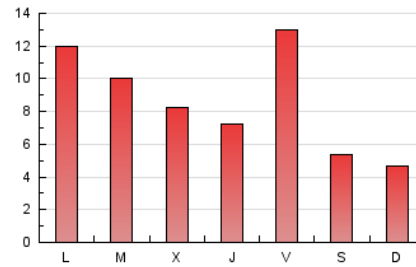

Pàgines (x 100)