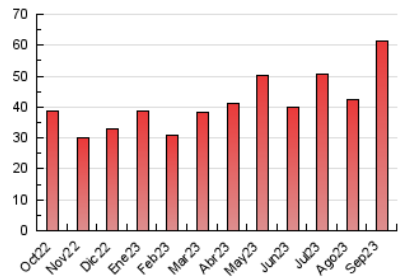

##### 4.2 Per franja horària (promig)

Visites\_ (x 1000)

Pàgines (x 1000)

##### 4.3 Per mesos

N. únics / Visites (x 1000)

Pàgines (x 1000)