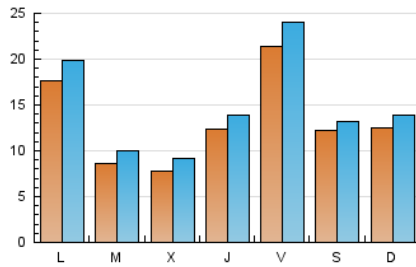

4. Gràfiques (Nacional)

4.1 Per dia de la setmana (promig)

N. únics / Visites (x 100)