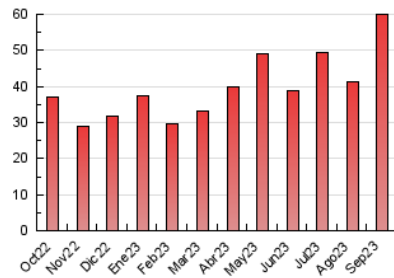

#### 3. Per dia del mes (Nacional)

Dia	N. únics	Visites	Pàgines	Dia	N. únics	Visites	Pàgines	Dia	N. únics	Visites	Pàgines
<b>1</b>	2.758	3.129	3.947	<b>11</b>	4.540	4.926	6.078	<b>21</b>	3.110	3.338	4.279
<b>2</b>	1.987	2.081	2.484	<b>12</b>	657	756	1.034	<b>22</b>	4.591	5.016	6.300
<b>3</b>	700	781	976	<b>13</b>	536	633	879	<b>23</b>	2.382	2.577	3.085
<b>4</b>	736	900	1.404	<b>14</b>	690	808	1.123	<b>24</b>	823	920	1.154
<b>5</b>	1.316	1.470	1.967	<b>15</b>	1.323	1.474	1.926	<b>25</b>	1.067	1.214	1.698
<b>6</b>	716	857	1.299	<b>16</b>	711	775	1.052	<b>26</b>	691	843	1.224
<b>7</b>	489	610	907	<b>17</b>	369	422	591	<b>27</b>	938	1.061	1.486
<b>8</b>	796	935	1.379	<b>18</b>	738	888	1.355	<b>28</b>	679	803	1.168
<b>9</b>	430	498	743	<b>19</b>	782	919	1.359	<b>29</b>	1.232	1.426	2.224
<b>10</b>	3.117	3.440	4.247	<b>20</b>	926	1.090	1.536	<b>30</b>	590	672	960

##### 4.2 Per franja horària (promig)

Visites\_ (x 1000)

Pàgines (x 1000)

##### 4.3 Per mesos

N. únics / Visites (x 1000)

Pàgines (x 1000)