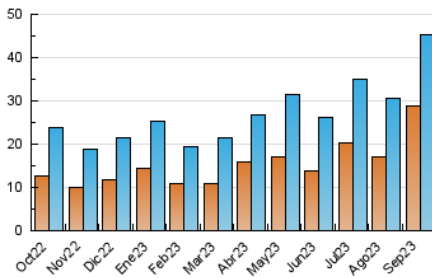

4.2 Per franja horària (promig)

Visites_ (x 1000)

Pàgines (x 1000)

4.3 Per mesos

N. únics / Visites (x 1000)