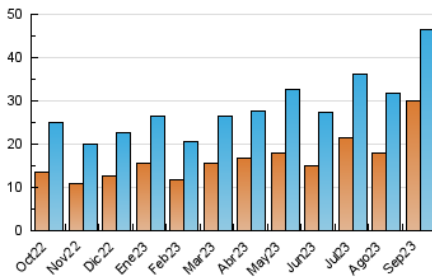

4.2 Per franja horària (promig)

Visites_ (x 1000)

Pàgines (x 1000)

4.3 Per mesos

N. únics / Visites (x 1000)