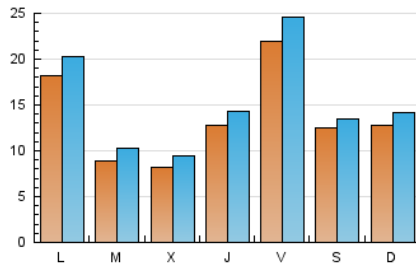

4. Gràfiques (Nacional i Internacional)

4.1 Per dia de la setmana (promig)

N. únics / Visites (x 100)