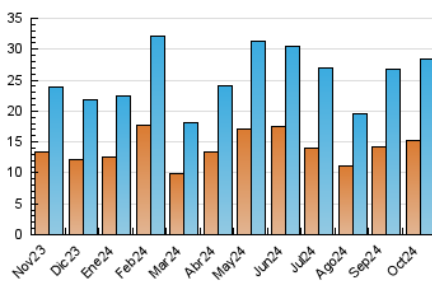

4.3 Per mesos

N. únics / Visites (x 1000)