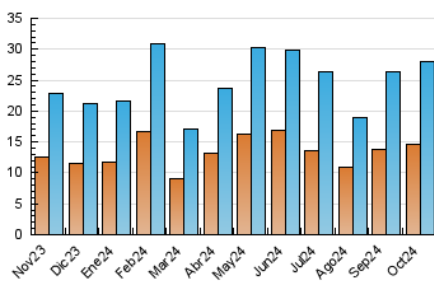

4.3 Per mesos

N. únics / Visites (x 1000)