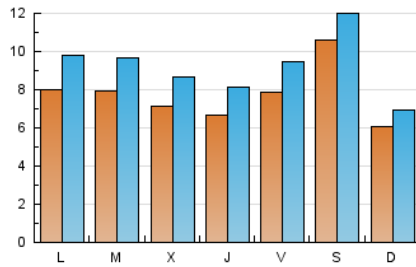

4. Gràfiques (Nacional i Internacional)

4.1 Per dia de la setmana (promig)

N. únics / Visites (x 100)