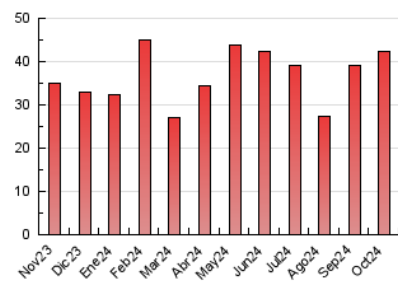

Pàgines (x 1000)