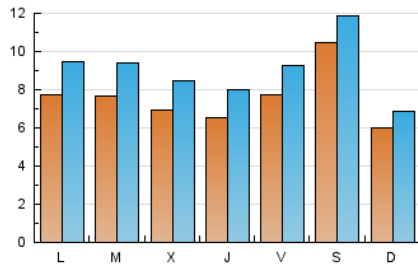

4. Gràfiques (Nacional)

4.1 Per dia de la setmana (promig)

N. únics / Visites (x 100)