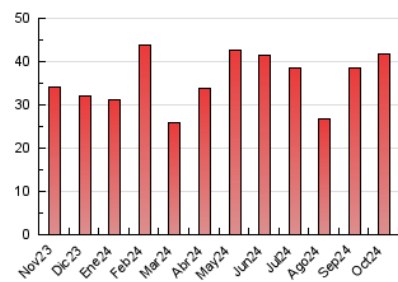

Pàgines (x 1000)