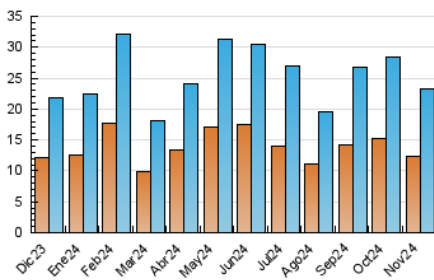

4.3 Per mesos

N. únics / Visites (x 1000)