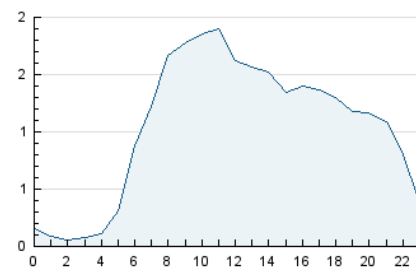

2. Seccions (Nacional)

	PÀGINES	%
HOME	8.904	26.14 %
RESTA	25.162	73.86 %

3. Per dia del mes (Nacional)

Dia	N. únics	Visites	Pàgines	Dia	N. únics	Visites	Pàgines	Dia	N. únics	Visites	Pàgines
1	324	383	576	11	583	710	1.010	21	416	523	877
2	380	449	702	12	645	780	1.218	22	2.490	2.774	3.871
3	323	388	559	13	742	901	1.261	23	768	834	1.392
4	1.349	1.590	2.097	14	578	740	1.145	24	410	469	753
5	1.219	1.424	1.945	15	654	787	1.214	25	424	544	1.068
6	714	869	1.305	16	353	410	573	26	460	565	1.068
7	564	684	956	17	349	410	602	27	796	901	1.399
8	795	953	1.368	18	499	618	946	28	503	606	1.026
9	344	388	546	19	521	651	1.024	29	689	835	1.418
10	268	316	444	20	482	601	983	30	352	411	720

4. Gràfiques (Nacional)

4.1 Per dia de la setmana (promig)

N. únics / Visites (x 100)

Pàgines (x 100)

4.2 Per franja horària (promig)

Visites_ (x 1000)

Pàgines (x 1000)

4.3 Per mesos