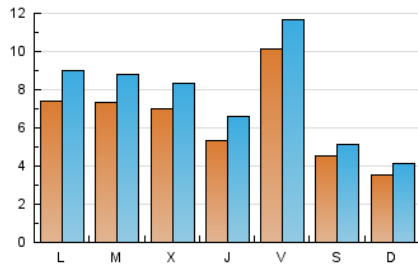

4. Gràfiques (Nacional i Internacional)

4.1 Per dia de la setmana (promig)

N. únics / Visites (x 100)