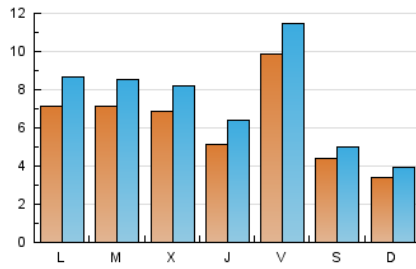

4. Gràfiques (Nacional)

4.1 Per dia de la setmana (promig)

N. únics / Visites (x 100)