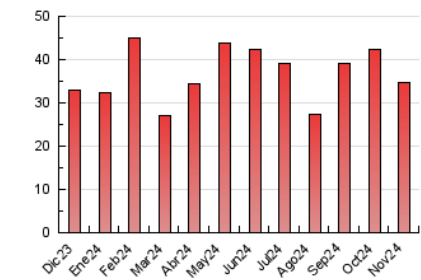

Pàgines (x 1000)