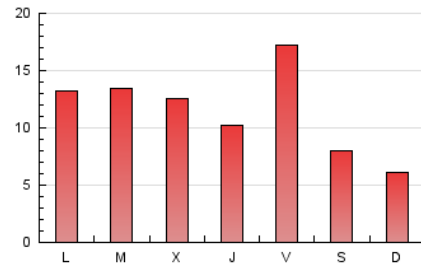

Pàgines (x 100)