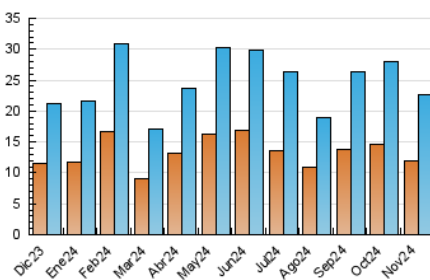

4.3 Per mesos

N. únics / Visites (x 1000)