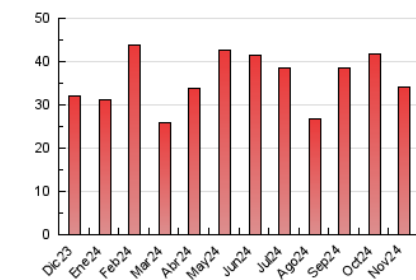

Pàgines (x 1000)