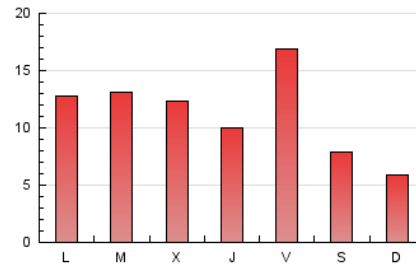

Pàgines (x 100)