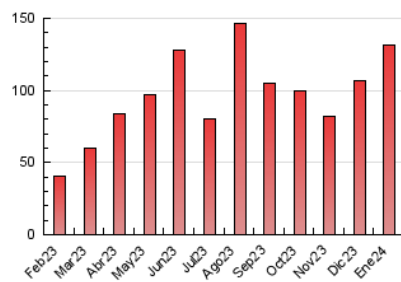

1. Cifras totales y promedios (Nacional)

MES - AÑO	NAVEGADORES UNICOS	VISITAS	PAGINAS
Enero - 2024	52.323	105.925	131.657
PROMEDIO DIARIO	3.049	3.417	4.247
PROMEDIO LUNES-VIERNES	3.045	3.433	4.297
PROMEDIO SABADO-DOMINGO	3.061	3.370	4.104
PAGINAS / VISITAS	1,24		
DURACION MEDIA VISITAS	0:01:35		
TIEMPO INTERACCIÓN MEDIO	0:01:43		

2. Secciones (Nacional)

	PAGINAS	%
HOME	14.540	11.04 %
RESTO	117.117	88.96 %

3. Por día del mes (Nacional)

Día	N. únicos	Visitas	Páginas	Día	N. únicos	Visitas	Páginas	Día	N. únicos	Visitas	Páginas
1	1.025	1.188	1.702	11	6.241	6.897	8.126	21	1.733	1.923	2.427
2	1.518	1.715	2.372	12	4.436	5.060	6.222	22	2.223	2.548	3.283
3	2.690	3.046	3.668	13	1.783	1.986	2.623	23	2.425	2.775	3.431
4	2.787	3.048	3.970	14	3.203	3.478	4.370	24	1.526	1.762	2.410
5	4.267	4.767	5.842	15	3.263	3.660	4.564	25	2.202	2.488	3.243
6	5.315	6.023	7.068	16	4.119	4.608	5.509	26	1.753	1.939	2.500
7	6.161	6.538	7.735	17	3.042	3.456	4.355	27	924	1.048	1.397
8	3.962	4.258	5.173	18	2.947	3.274	4.036	28	760	889	1.179
9	2.272	2.560	3.422	19	5.954	6.946	8.636	29	1.441	1.683	2.271
10	5.572	6.363	7.660	20	4.611	5.072	6.029	30	2.481	2.809	3.718
								31	1.887	2.118	2.716

4. Gráficas (Nacional)

4.1 Por día de la semana (promedio)

N. únicos / Visitas (x 100)

Páginas (x 100)

4.2 Por franja horaria (promedio)

Visitas_ (x 1000)

Páginas (x 1000)

4.3 Por meses

N. únicos / Visitas (x 1000)

Páginas (x 1000)

5. Observaciones

Este Medio Electrónico de Comunicación ha sido medido por la herramienta Google Analytics de Google (GA4)

6. Definiciones básicas (Para más información ver Normas Técnicas para el Control de los Medios Electrónicos de Comunicación)