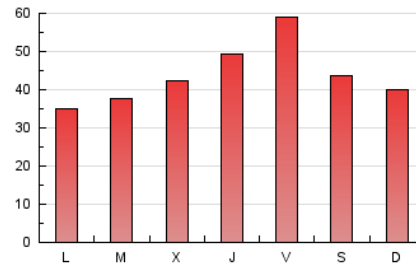

1. Cifras totales y promedios (Nacional e Internacional)

MES - AÑO	NAVEGADORES UNICOS	VISITAS	PAGINAS
Enero - 2024	53.808	108.118	134.135
PROMEDIO DIARIO	3.111	3.488	4.327
PROMEDIO LUNES-VIERNES	3.108	3.507	4.379
PROMEDIO SABADO-DOMINGO	3.121	3.432	4.178
PAGINAS / VISITAS	1,24		
DURACION MEDIA VISITAS	0:01:35		
TIEMPO INTERACCIÓN MEDIO	0:01:41		

2. Secciones (Nacional e Internacional)

	PAGINAS	%
HOME	14.856	11.08 %
RESTO	119.279	88.92 %

3. Por día del mes (Nacional e Internacional)

Día	N. únicos	Visitas	Páginas	Día	N. únicos	Visitas	Páginas	Día	N. únicos	Visitas	Páginas
1	1.047	1.211	1.726	11	6.344	7.005	8.243	21	1.786	1.982	2.485
2	1.579	1.780	2.449	12	4.514	5.144	6.316	22	2.274	2.603	3.349
3	2.744	3.086	3.740	13	1.834	2.043	2.684	23	2.498	2.912	3.509
4	2.857	3.174	4.056	14	3.268	3.555	4.461	24	1.568	1.813	2.466
5	4.341	4.831	5.940	15	3.364	3.780	4.695	25	2.233	2.522	3.283
6	5.403	6.081	7.171	16	4.187	4.696	5.598	26	1.787	1.975	2.548
7	6.235	6.609	7.826	17	3.093	3.513	4.418	27	950	1.075	1.432
8	4.095	4.409	5.357	18	2.984	3.303	4.094	28	779	909	1.203
9	2.318	2.613	3.499	19	6.075	7.051	8.800	29	1.484	1.728	2.329
10	5.647	6.453	7.754	20	4.709	5.203	6.160	30	2.535	2.906	3.784
								31	1.920	2.153	2.760

4. Gráficas (Nacional e Internacional)

4.1 Por día de la semana (promedio)

N. únicos / Visitas (x 100)

Páginas (x 100)

4.2 Por franja horaria (promedio)

Visitas_ (x 1000)

Páginas (x 1000)

4.3 Por meses