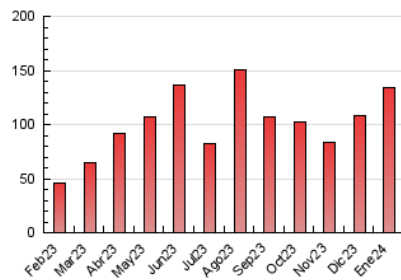

Páginas (x 1000)