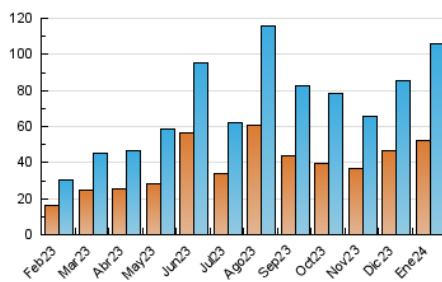

4.3 Por meses

N. únicos / Visitas (x 1000)