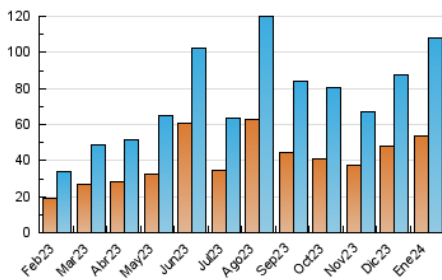

4.3 Por meses

N. únicos / Visitas (x 1000)