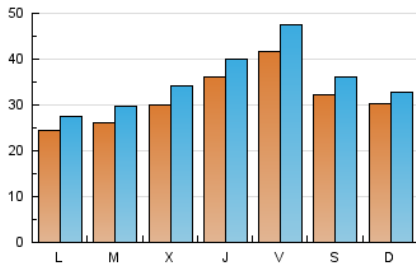

1. Cifras totales y promedios (Nacional e Internacional)

MES - AÑO	NAVEGADORES UNICOS	VISITAS	PAGINAS
Enero - 2024	53.808	108.118	134.135
PROMEDIO DIARIO	3.111	3.488	4.327
PROMEDIO LUNES-VIERNES	3.108	3.507	4.379
PROMEDIO SABADO-DOMINGO	3.121	3.432	4.178
PAGINAS / VISITAS	1,24		
DURACION MEDIA VISITAS	0:01:35		
TIEMPO INTERACCIÓN MEDIO	0:01:41		

2. Secciones (Nacional e Internacional)

	PAGINAS	%
HOME	14.856	11.08 %
RESTO	119.279	88.92 %

3. Por día del mes (Nacional e Internacional)

Día	N. únicos	Visitas	Páginas	Día	N. únicos	Visitas	Páginas	Día	N. únicos	Visitas	Páginas
1	1.047	1.211	1.726	11	6.344	7.005	8.243	21	1.786	1.982	2.485
2	1.579	1.780	2.449	12	4.514	5.144	6.316	22	2.274	2.603	3.349
3	2.744	3.086	3.740	13	1.834	2.043	2.684	23	2.498	2.912	3.509
4	2.857	3.174	4.056	14	3.268	3.555	4.461	24	1.568	1.813	2.466
5	4.341	4.831	5.940	15	3.364	3.780	4.695	25	2.233	2.522	3.283
6	5.403	6.081	7.171	16	4.187	4.696	5.598	26	1.787	1.975	2.548
7	6.235	6.609	7.826	17	3.093	3.513	4.418	27	950	1.075	1.432
8	4.095	4.409	5.357	18	2.984	3.303	4.094	28	779	909	1.203
9	2.318	2.613	3.499	19	6.075	7.051	8.800	29	1.484	1.728	2.329
10	5.647	6.453	7.754	20	4.709	5.203	6.160	30	2.535	2.906	3.784
								31	1.920	2.153	2.760

4. Gráficas (Nacional e Internacional)

4.1 Por día de la semana (promedio)

N. únicos / Visitas (x 100)

Páginas (x 100)

4.2 Por franja horaria (promedio)

Visitas_ (x 1000)

Páginas (x 1000)

4.3 Por meses