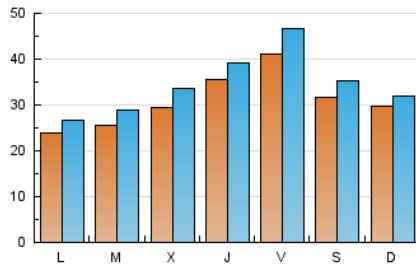

1. Cifras totales y promedios (Nacional)

MES - AÑO	NAVEGADORES UNICOS	VISITAS	PAGINAS
Enero - 2024	52.323	105.925	131.657
PROMEDIO DIARIO	3.049	3.417	4.247
PROMEDIO LUNES-VIERNES	3.045	3.433	4.297
PROMEDIO SABADO-DOMINGO	3.061	3.370	4.104
PAGINAS / VISITAS	1,24		
DURACION MEDIA VISITAS	0:01:35		
TIEMPO INTERACCIÓN MEDIO	0:01:43		

2. Secciones (Nacional)

	PAGINAS	%
HOME	14.540	11.04 %
RESTO	117.117	88.96 %

3. Por día del mes (Nacional)

Día	N. únicos	Visitas	Páginas	Día	N. únicos	Visitas	Páginas	Día	N. únicos	Visitas	Páginas
1	1.025	1.188	1.702	11	6.241	6.897	8.126	21	1.733	1.923	2.427
2	1.518	1.715	2.372	12	4.436	5.060	6.222	22	2.223	2.548	3.283
3	2.690	3.046	3.668	13	1.783	1.986	2.623	23	2.425	2.775	3.431
4	2.787	3.048	3.970	14	3.203	3.478	4.370	24	1.526	1.762	2.410
5	4.267	4.767	5.842	15	3.263	3.660	4.564	25	2.202	2.488	3.243
6	5.315	6.023	7.068	16	4.119	4.608	5.509	26	1.753	1.939	2.500
7	6.161	6.538	7.735	17	3.042	3.456	4.355	27	924	1.048	1.397
8	3.962	4.258	5.173	18	2.947	3.274	4.036	28	760	889	1.179
9	2.272	2.560	3.422	19	5.954	6.946	8.636	29	1.441	1.683	2.271
10	5.572	6.363	7.660	20	4.611	5.072	6.029	30	2.481	2.809	3.718
								31	1.887	2.118	2.716

4. Gráficas (Nacional)

4.1 Por día de la semana (promedio)

N. únicos / Visitas (x 100)

Páginas (x 100)

4.2 Por franja horaria (promedio)

Visitas_ (x 1000)

Páginas (x 1000)

4.3 Por meses