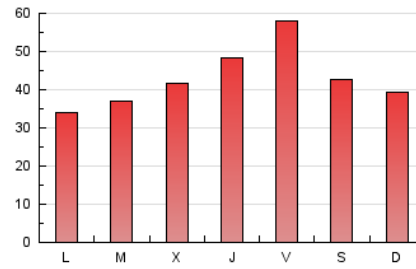

1. Cifras totales y promedios (Nacional)

MES - AÑO	NAVEGADORES UNICOS	VISITAS	PAGINAS
Enero - 2024	52.323	105.925	131.657
PROMEDIO DIARIO	3.049	3.417	4.247
PROMEDIO LUNES-VIERNES	3.045	3.433	4.297
PROMEDIO SABADO-DOMINGO	3.061	3.370	4.104
PAGINAS / VISITAS	1,24		
DURACION MEDIA VISITAS	0:01:35		
TIEMPO INTERACCIÓN MEDIO	0:01:43		

2. Secciones (Nacional)

	PAGINAS	%
HOME	14.540	11.04 %
RESTO	117.117	88.96 %

3. Por día del mes (Nacional)

Día	N. únicos	Visitas	Páginas	Día	N. únicos	Visitas	Páginas	Día	N. únicos	Visitas	Páginas
1	1.025	1.188	1.702	11	6.241	6.897	8.126	21	1.733	1.923	2.427
2	1.518	1.715	2.372	12	4.436	5.060	6.222	22	2.223	2.548	3.283
3	2.690	3.046	3.668	13	1.783	1.986	2.623	23	2.425	2.775	3.431
4	2.787	3.048	3.970	14	3.203	3.478	4.370	24	1.526	1.762	2.410
5	4.267	4.767	5.842	15	3.263	3.660	4.564	25	2.202	2.488	3.243
6	5.315	6.023	7.068	16	4.119	4.608	5.509	26	1.753	1.939	2.500
7	6.161	6.538	7.735	17	3.042	3.456	4.355	27	924	1.048	1.397
8	3.962	4.258	5.173	18	2.947	3.274	4.036	28	760	889	1.179
9	2.272	2.560	3.422	19	5.954	6.946	8.636	29	1.441	1.683	2.271
10	5.572	6.363	7.660	20	4.611	5.072	6.029	30	2.481	2.809	3.718
								31	1.887	2.118	2.716

4. Gráficas (Nacional)

4.1 Por día de la semana (promedio)

N. únicos / Visitas (x 100)

Páginas (x 100)

4.2 Por franja horaria (promedio)

Visitas_ (x 1000)

Páginas (x 1000)

4.3 Por meses