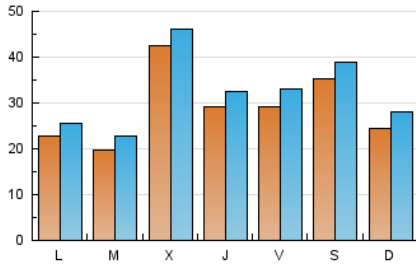

1. Cifras totales y promedios (Nacional e Internacional)

MES - AÑO	NAVEGADORES UNICOS	VISITAS	PAGINAS
Mayo - 2024	58.101	101.795	130.360
PROMEDIO DIARIO	2.949	3.284	4.205
PROMEDIO LUNES-VIERNES	2.932	3.261	4.161
PROMEDIO SABADO-DOMINGO	2.995	3.350	4.331
PAGINAS / VISITAS	1,28		
DURACION MEDIA VISITAS	0:01:35		
TIEMPO INTERACCIÓN MEDIO	0:01:21		

2. Secciones (Nacional e Internacional)

	PAGINAS	%
HOME	15.623	11.98 %
RESTO	114.737	88.02 %

3. Por día del mes (Nacional e Internacional)

Día	N. únicos	Visitas	Páginas	Día	N. únicos	Visitas	Páginas	Día	N. únicos	Visitas	Páginas
1	12.313	13.000	15.058	11	2.724	2.984	3.793	21	1.047	1.264	1.654
2	5.013	5.351	6.553	12	4.486	5.070	6.172	22	883	1.055	1.428
3	3.487	3.897	4.978	13	3.843	4.190	5.493	23	1.069	1.255	1.685
4	5.525	5.923	6.879	14	3.658	4.101	5.150	24	2.047	2.286	2.859
5	1.472	1.654	2.155	15	4.432	4.770	5.813	25	4.133	4.637	6.001
6	1.792	2.063	2.812	16	3.376	3.740	4.627	26	2.148	2.495	3.211
7	1.420	1.618	2.326	17	3.124	3.534	4.780	27	2.072	2.359	3.022
8	1.485	1.726	2.511	18	1.771	2.047	3.370	28	1.806	2.084	2.629
9	1.701	1.955	2.687	19	1.703	1.988	3.065	29	2.175	2.462	3.434
10	2.090	2.363	3.052	20	1.348	1.569	2.138	30	3.462	3.905	5.309
								31	3.801	4.450	5.716

4. Gráficas (Nacional e Internacional)

4.1 Por día de la semana (promedio)

N. únicos / Visitas (x 100)

Páginas (x 100)

4.2 Por franja horaria (promedio)

Visitas_ (x 1000)

Páginas (x 1000)

4.3 Por meses