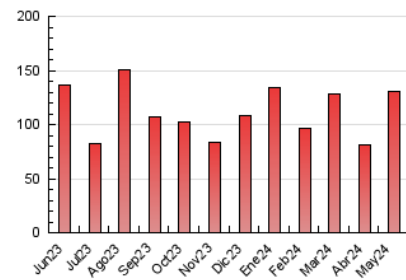

Páginas (x 1000)