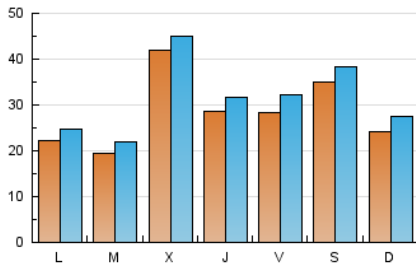

1. Cifras totales y promedios (Nacional)

MES - AÑO	NAVEGADORES UNICOS	VISITAS	PAGINAS
Mayo - 2024	56.694	99.676	127.903
PROMEDIO DIARIO	2.891	3.215	4.126
PROMEDIO LUNES-VIERNES	2.872	3.187	4.077
PROMEDIO SABADO-DOMINGO	2.948	3.298	4.267
PAGINAS / VISITAS	1,28		
DURACION MEDIA VISITAS	0:01:36		
TIEMPO INTERACCIÓN MEDIO	0:01:22		

2. Secciones (Nacional)

	PAGINAS	%
HOME	15.132	11.83 %
RESTO	112.771	88.17 %

3. Por día del mes (Nacional)

Día	N. únicos	Visitas	Páginas	Día	N. únicos	Visitas	Páginas	Día	N. únicos	Visitas	Páginas
1	12.199	12.809	14.880	11	2.684	2.942	3.734	21	1.018	1.228	1.616
2	4.907	5.256	6.418	12	4.413	4.983	6.072	22	859	1.027	1.402
3	3.413	3.807	4.892	13	3.774	4.098	5.389	23	1.036	1.218	1.635
4	5.463	5.861	6.800	14	3.592	4.008	5.066	24	1.997	2.226	2.781
5	1.442	1.624	2.119	15	4.356	4.672	5.726	25	4.075	4.569	5.916
6	1.733	1.999	2.731	16	3.301	3.636	4.512	26	2.110	2.454	3.166
7	1.353	1.544	2.234	17	3.063	3.450	4.688	27	2.017	2.294	2.925
8	1.433	1.666	2.420	18	1.733	2.008	3.322	28	1.767	2.038	2.585
9	1.643	1.889	2.618	19	1.662	1.945	3.009	29	2.113	2.392	3.352
10	2.033	2.301	2.977	20	1.318	1.531	2.086	30	3.403	3.832	5.225
								31	3.723	4.369	5.607

4. Gráficas (Nacional)

4.1 Por día de la semana (promedio)

N. únicos / Visitas (x 100)

Páginas (x 100)

4.2 Por franja horaria (promedio)

Visitas_ (x 1000)

Páginas (x 1000)

4.3 Por meses