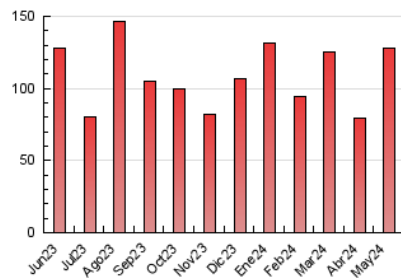

Páginas (x 1000)