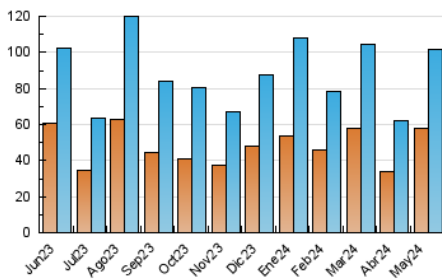

4.3 Por meses

N. únicos / Visitas (x 1000)