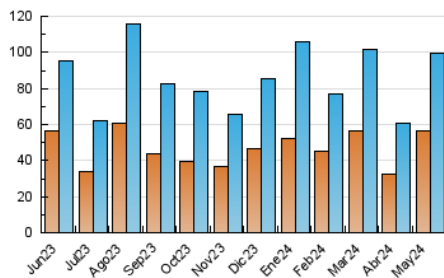

1. Cifras totales y promedios (Nacional)

MES - AÑO	NAVEGADORES UNICOS	VISITAS	PAGINAS
Mayo - 2024	56.694	99.676	127.903
PROMEDIO DIARIO	2.891	3.215	4.126
PROMEDIO LUNES-VIERNES	2.872	3.187	4.077
PROMEDIO SABADO-DOMINGO	2.948	3.298	4.267
PAGINAS / VISITAS	1,28		
DURACION MEDIA VISITAS	0:01:36		
TIEMPO INTERACCIÓN MEDIO	0:01:22		

2. Secciones (Nacional)

	PAGINAS	%
HOME	15.132	11.83 %
RESTO	112.771	88.17 %

3. Por día del mes (Nacional)

Día	N. únicos	Visitas	Páginas	Día	N. únicos	Visitas	Páginas	Día	N. únicos	Visitas	Páginas
1	12.199	12.809	14.880	11	2.684	2.942	3.734	21	1.018	1.228	1.616
2	4.907	5.256	6.418	12	4.413	4.983	6.072	22	859	1.027	1.402
3	3.413	3.807	4.892	13	3.774	4.098	5.389	23	1.036	1.218	1.635
4	5.463	5.861	6.800	14	3.592	4.008	5.066	24	1.997	2.226	2.781
5	1.442	1.624	2.119	15	4.356	4.672	5.726	25	4.075	4.569	5.916
6	1.733	1.999	2.731	16	3.301	3.636	4.512	26	2.110	2.454	3.166
7	1.353	1.544	2.234	17	3.063	3.450	4.688	27	2.017	2.294	2.925
8	1.433	1.666	2.420	18	1.733	2.008	3.322	28	1.767	2.038	2.585
9	1.643	1.889	2.618	19	1.662	1.945	3.009	29	2.113	2.392	3.352
10	2.033	2.301	2.977	20	1.318	1.531	2.086	30	3.403	3.832	5.225
								31	3.723	4.369	5.607

4. Gráficas (Nacional)

4.1 Por día de la semana (promedio)

N. únicos / Visitas (x 100)

Páginas (x 100)

4.2 Por franja horaria (promedio)

Visitas_ (x 1000)

Páginas (x 1000)

4.3 Por meses

N. únicos / Visitas (x 1000)

Páginas (x 1000)

5. Observaciones

Este Medio Electrónico de Comunicación ha sido medido por la herramienta Google Analytics de Google (GA4)

6. Definiciones básicas (Para más información ver Normas Técnicas para el Control de los Medios Electrónicos de Comunicación)