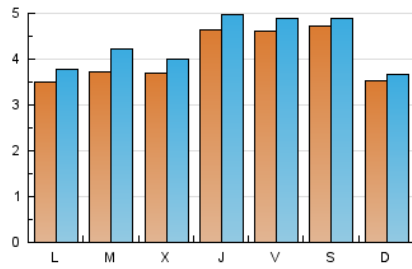

4. Gràfiques (Nacional)

4.1 Per dia de la setmana (promig)

N. únics / Visites (x 100)