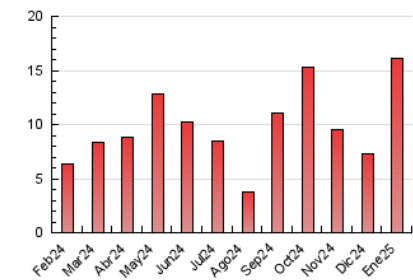

Pàgines (x 1000)