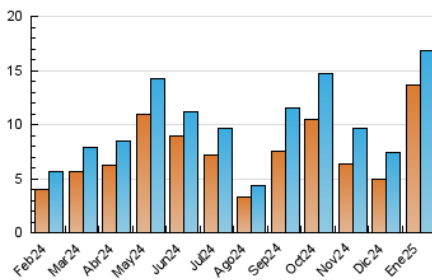

4.3 Per mesos

N. únics / Visites (x 1000)