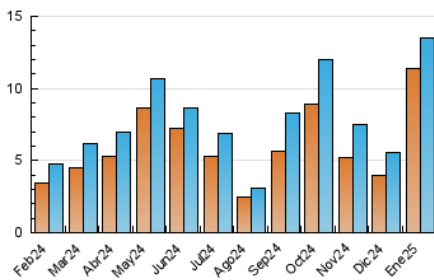

4.3 Per mesos

N. únics / Visites (x 1000)