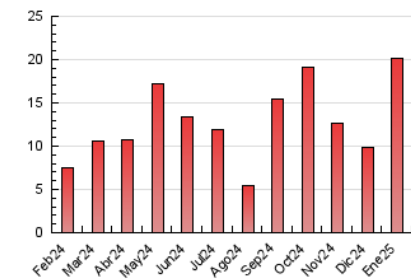

Pàgines (x 1000)