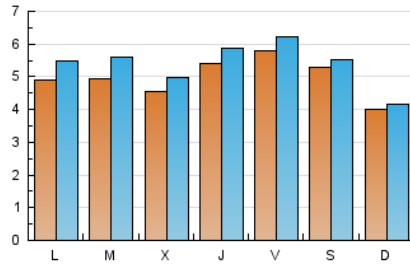

4. Gràfiques (Nacional i Internacional)

4.1 Per dia de la setmana (promig)

N. únics / Visites (x 100)