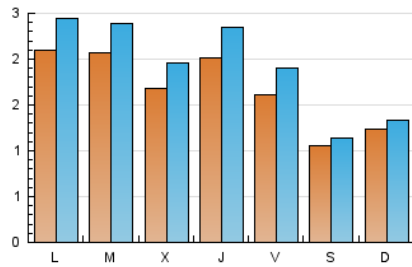

4. Gràfiques (Nacional i Internacional)

4.1 Per dia de la setmana (promig)

N. únics / Visites (x 100)