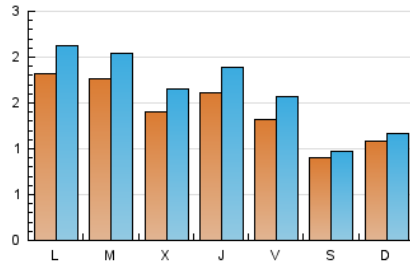

4. Gràfiques (Nacional)

4.1 Per dia de la setmana (promig)

N. únics / Visites (x 100)