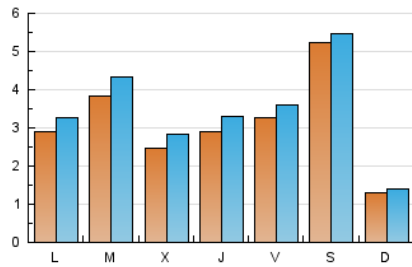

4. Gràfiques (Nacional)

4.1 Per dia de la setmana (promig)

N. únics / Visites (x 100)