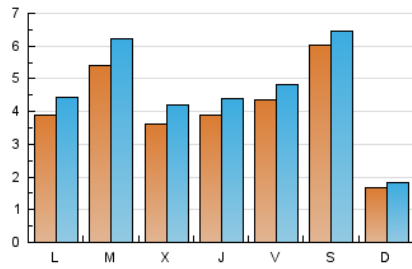

4. Gràfiques (Nacional i Internacional)

4.1 Per dia de la setmana (promig)

N. únics / Visites (x 100)