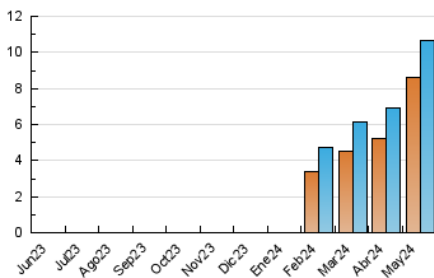

4.3 Per mesos

N. únics / Visites (x 1000)