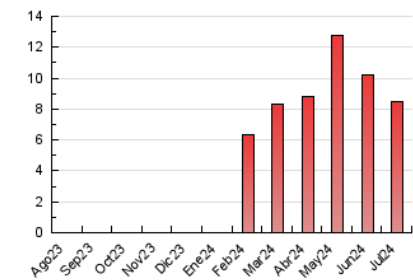

##### 4.2 Per franja horària (promig)

Visites\_ (x 1000)

Pàgines (x 1000)

##### 4.3 Per mesos

N. únics / Visites (x 1000)

Pàgines (x 1000)