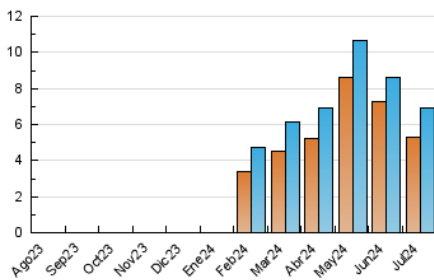

##### 4.1 Per dia de la setmana (promig)

N. únics / Visites (x 100)

Pàgines (x 100)

##### 4.2 Per franja horària (promig)

Visites\_ (x 1000)

Pàgines (x 1000)

##### 4.3 Per mesos

N. únics / Visites (x 1000)

Pàgines (x 1000)