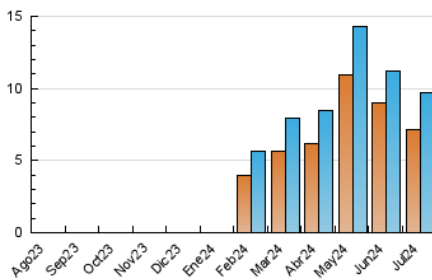

##### 4.2 Per franja horària (promig)

Visites\_ (x 1000)

Pàgines (x 1000)

##### 4.3 Per mesos

N. únics / Visites (x 1000)

Pàgines (x 1000)