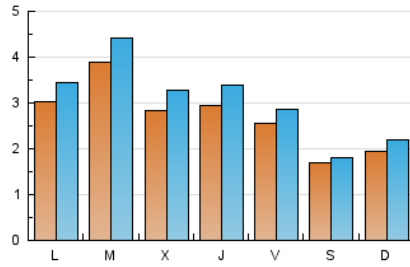

4. Gràfiques (Nacional i Internacional)

4.1 Per dia de la setmana (promig)

N. únics / Visites (x 100)