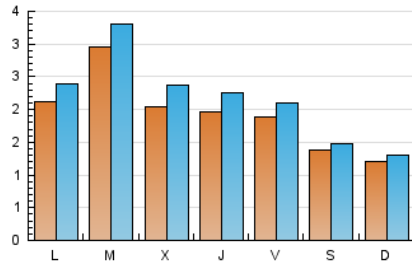

4. Gràfiques (Nacional)

4.1 Per dia de la setmana (promig)

N. únics / Visites (x 100)